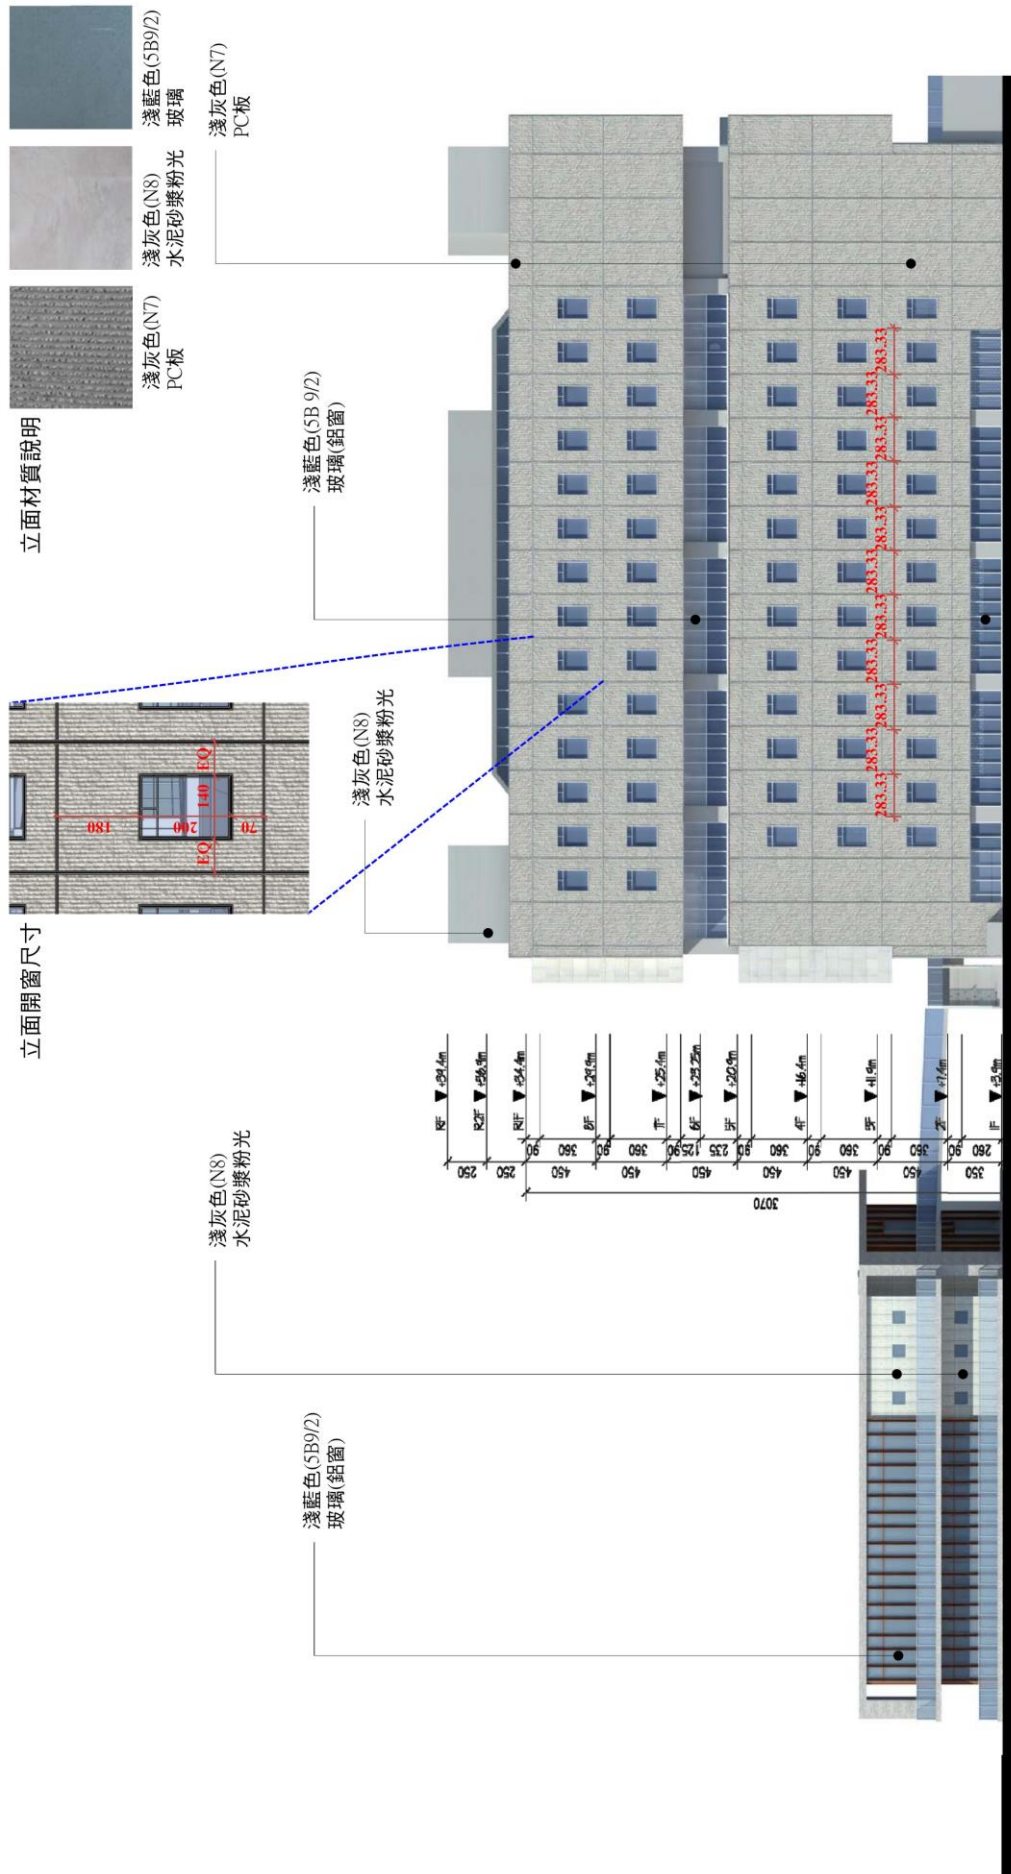

附錄 24 圖書館各向立面圖

- 立面材質說明
- 淺黃色(Y8/4) 木紋PC板
 - 淺灰色(N7) PC板
 - 淺灰色(N8) 水泥砂漿粉光
 - 淺藍色(N7) PC板
 - 淺藍色(N8) 玻璃
 - 淺藍色(N8) 水泥砂漿粉光

圖 24-1 圖書館西向立面圖

圖 24-2 圖書館東向立面圖

圖 24-3 圖書館南向立面圖

立面開窗尺寸

立面材質說明

圖 24-4 圖書館北向立面圖