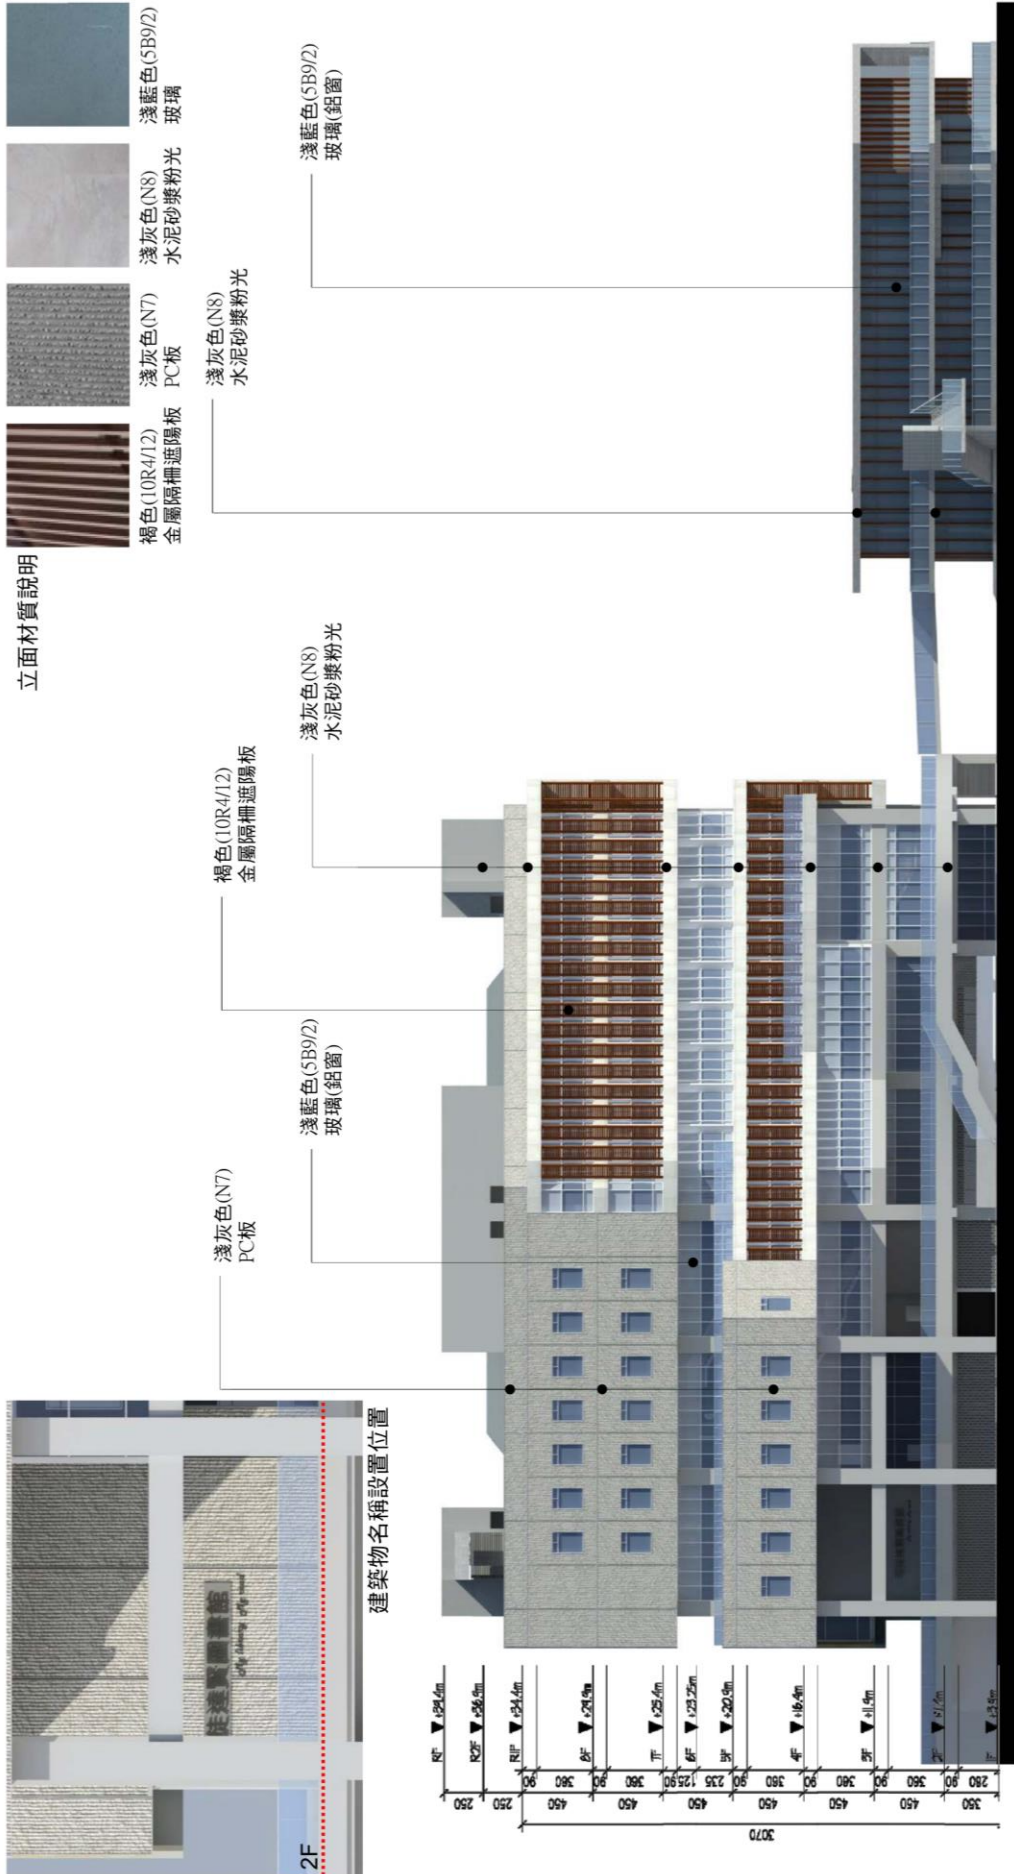

附錄 24 圖書館各向立面圖

- 立面材質說明
- 淺黃色(Y8/4) 木紋PC板
 - 淺灰色(N7) PC板
 - 淺灰色(N8) 水泥砂漿粉光
 - 淺藍色(N7) PC板
 - 淺藍色(N8) 玻璃
 - 淺藍色(N8) 水泥砂漿粉光

圖 24-1 圖書館西向立面圖

圖 24-2 圖書館東向立面圖

圖 24-3 圖書館南向立面圖

立面開窗尺寸

立面材質說明

圖 24-4 圖書館北向立面圖