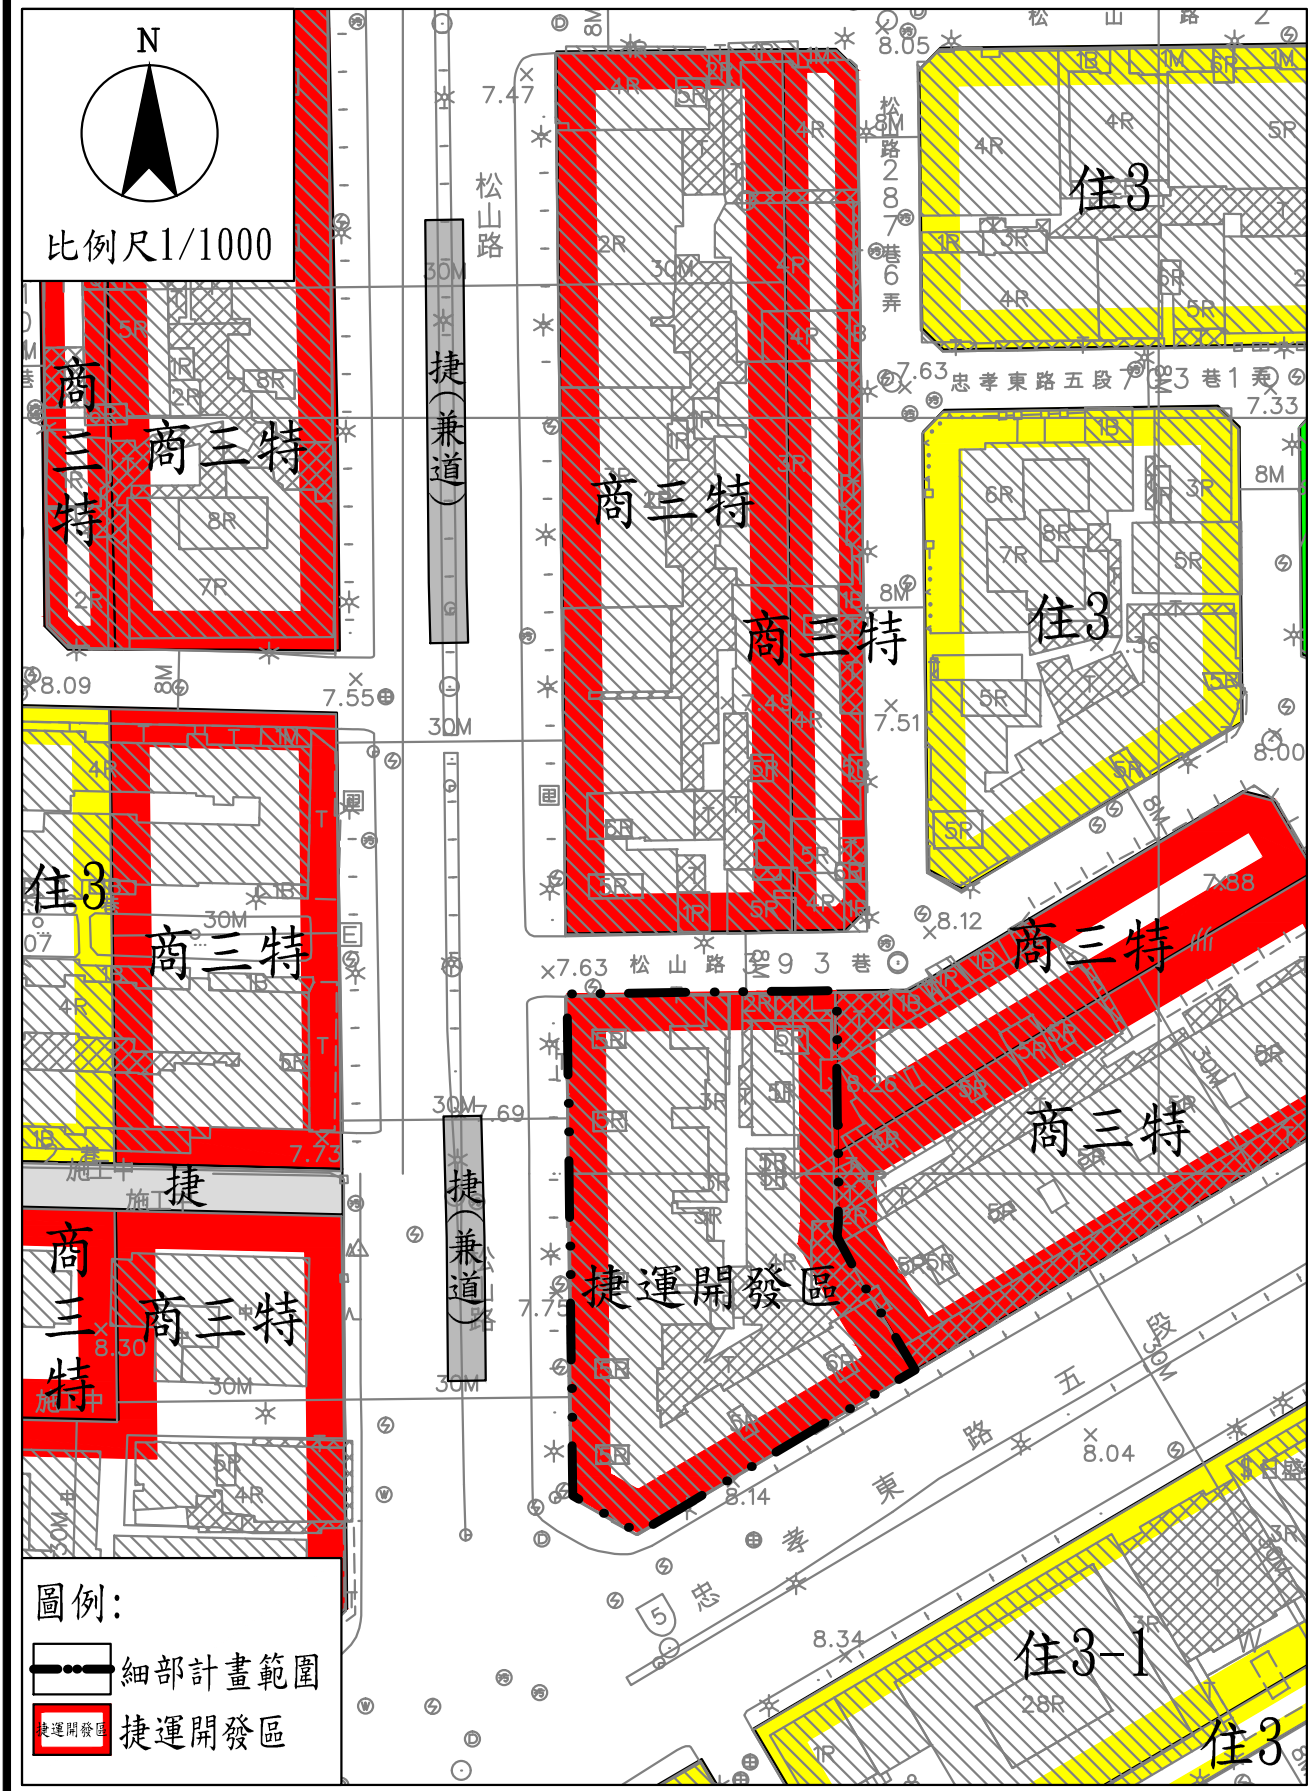

擬定臺北市捷運系統環狀線
東環段路線捷運開發區
細部計畫案計畫圖(編號1:Y37站)

擬定臺北市捷運系統環狀線
東環段路線捷運開發區
細部計畫案計畫圖(編號2:Y39站)