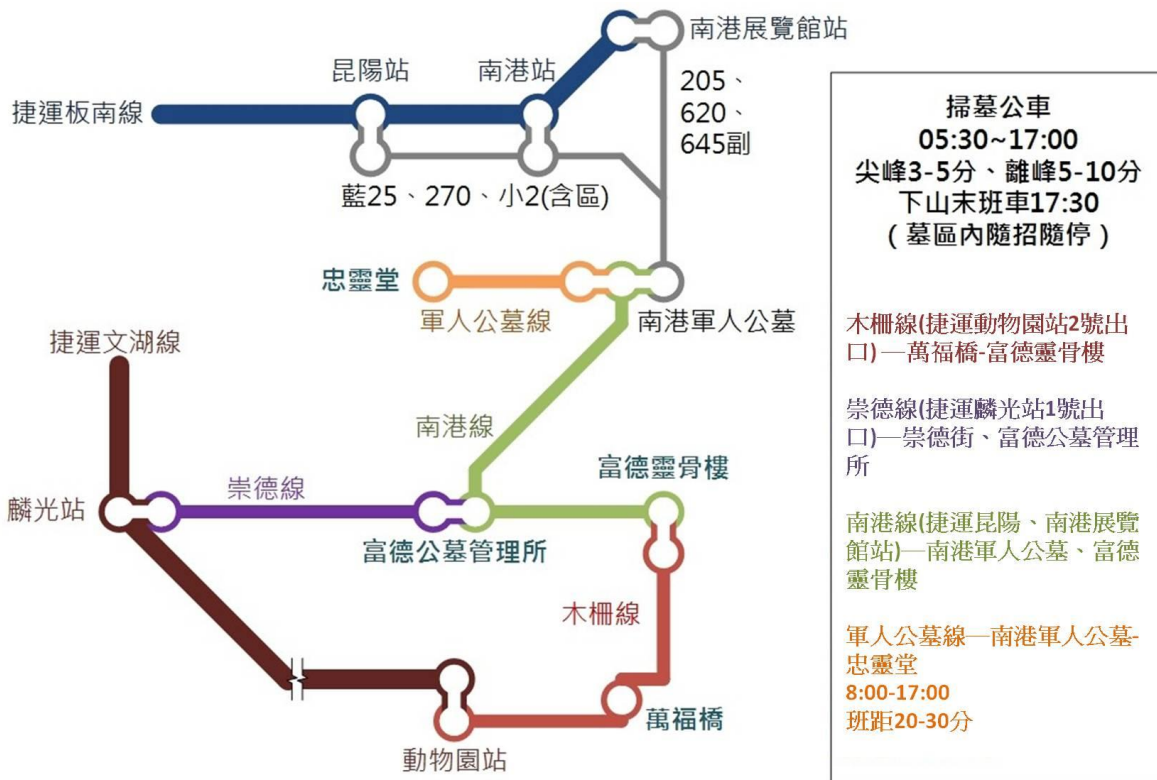

圖一 富德及軍人公墓交通管制路線圖

圖二 陽明山第一公墓交通管制路線圖

圖三 富德及軍人公墓大眾運輸轉乘路線圖

圖四 陽明山第一公墓大眾運輸轉乘路線圖