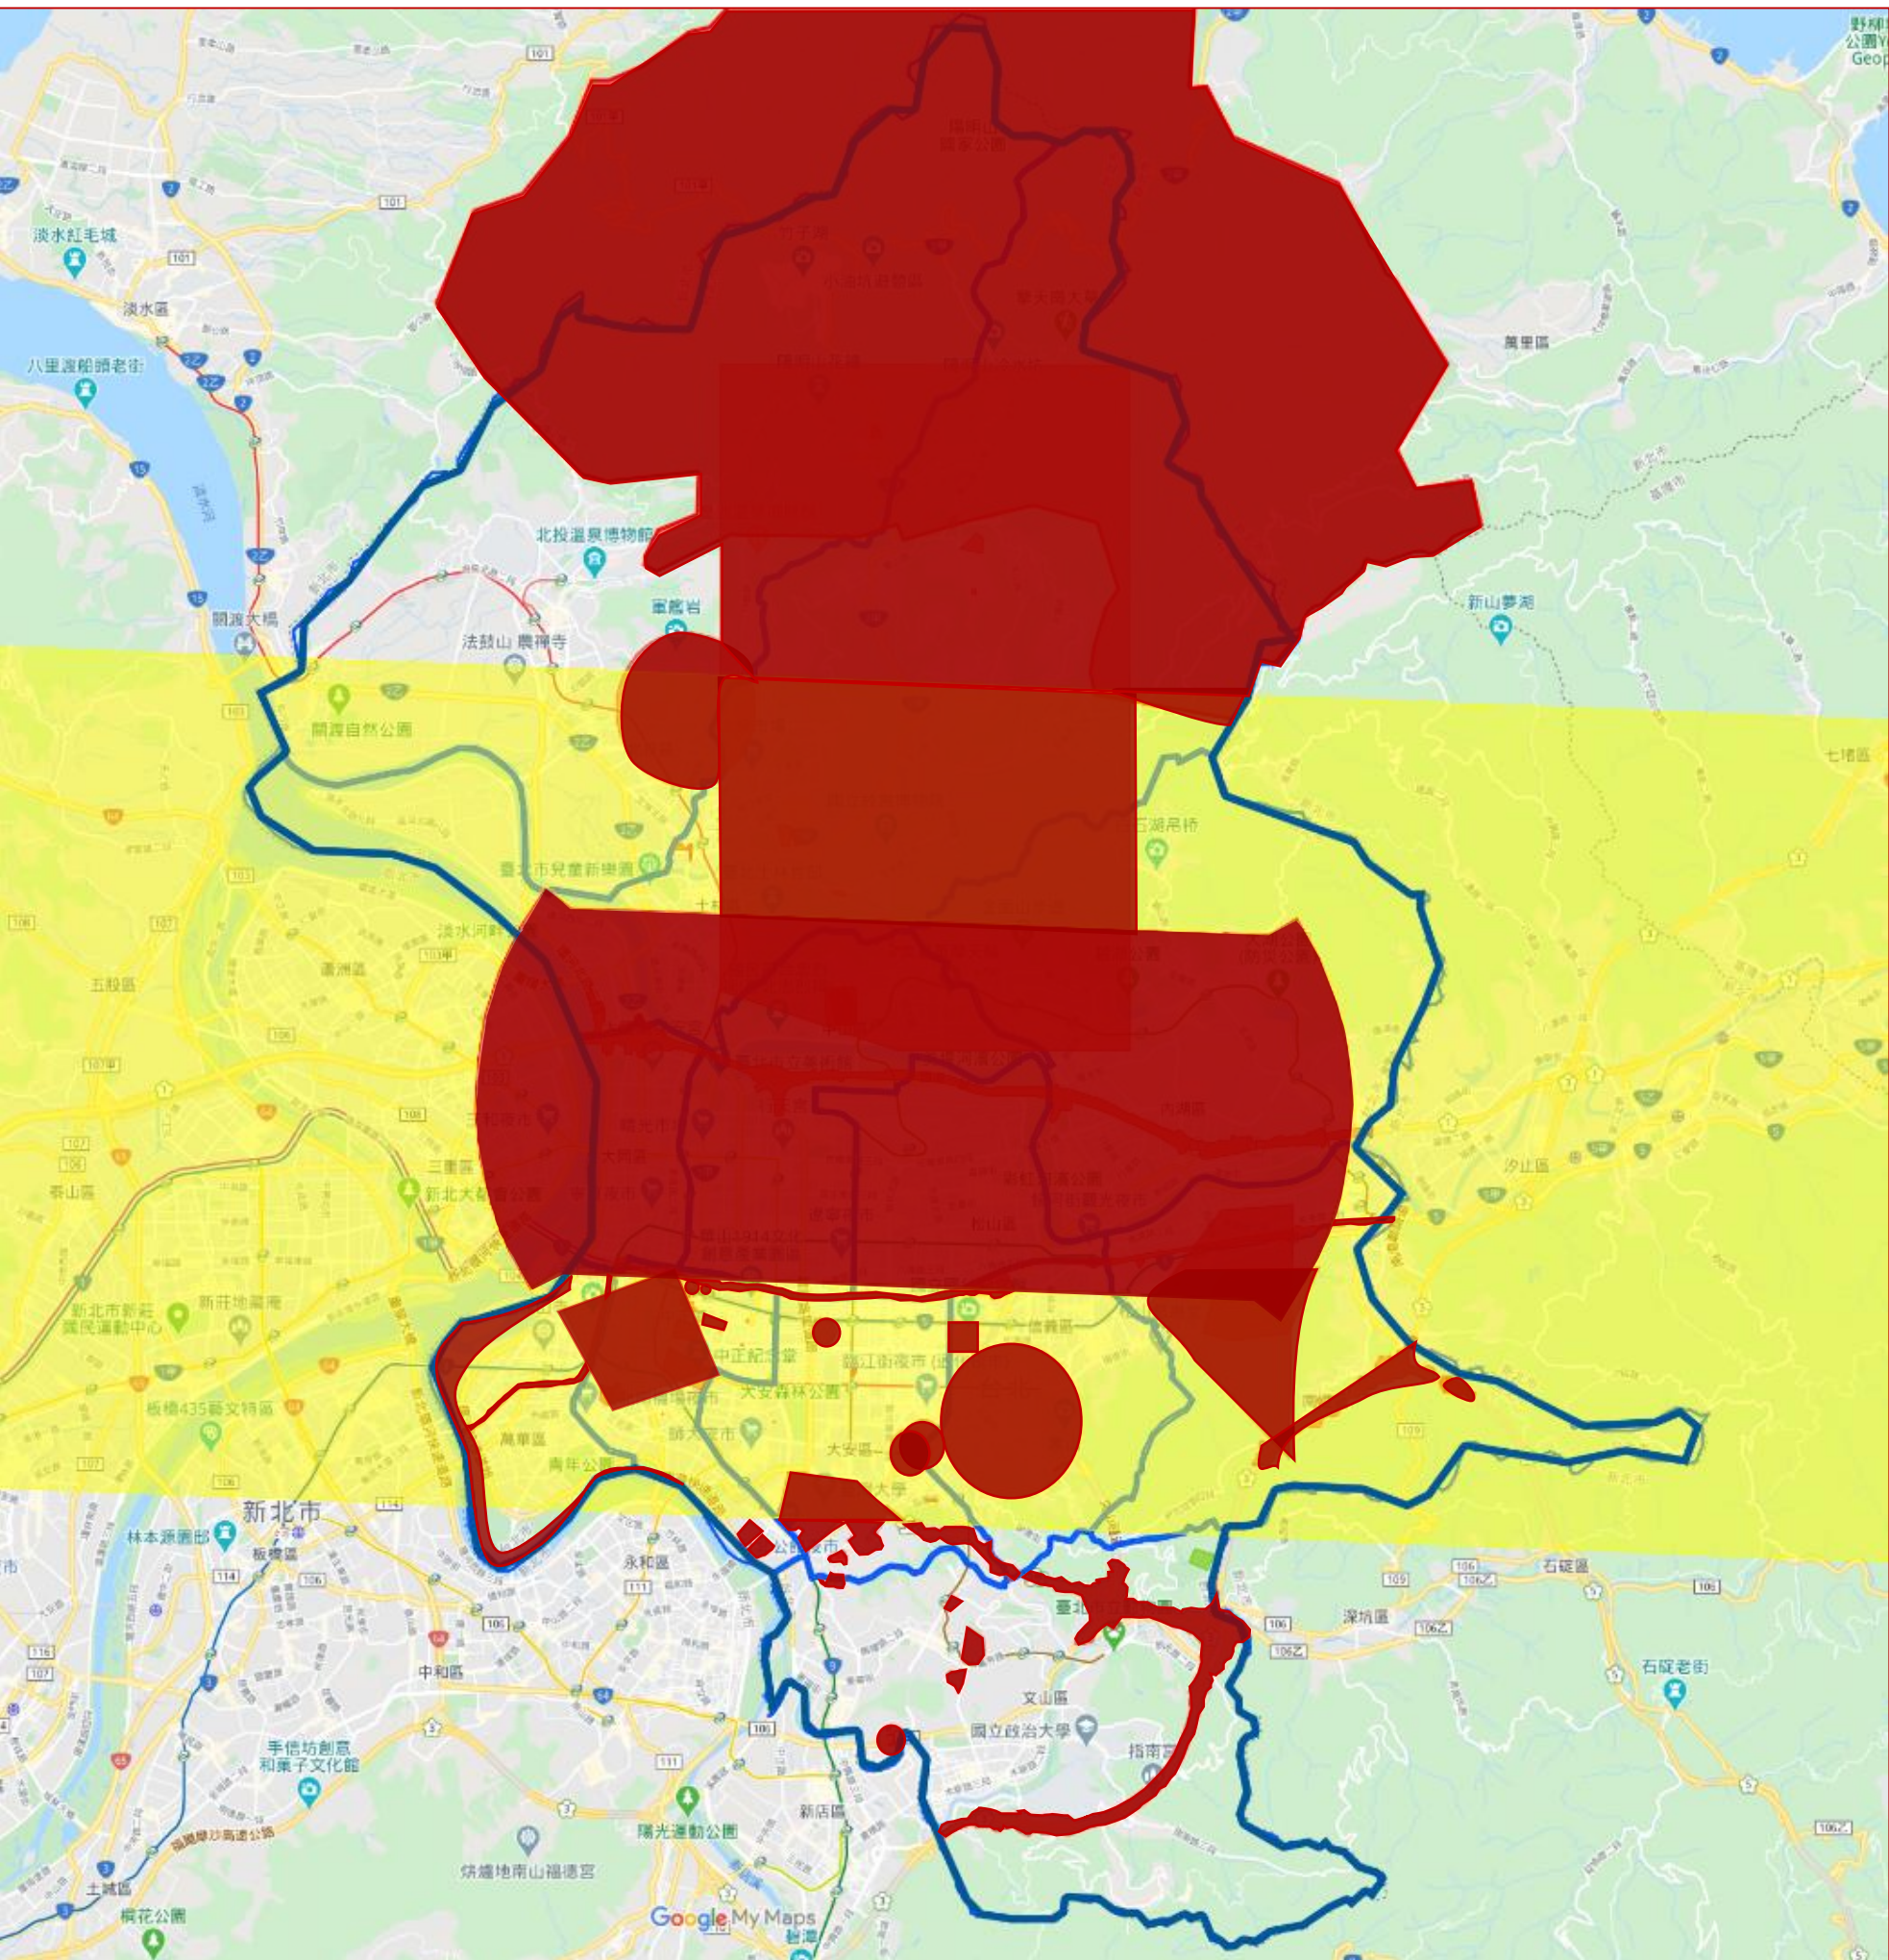

# 臺北市無人機管制範圍示意圖

圖例：

禁航區域：

陽明山國家公園、  
空軍作戰指揮部、  
臺北榮民總醫院、  
臺北市災害中心、  
松山機場、  
代中央公告禁止、  
雁鴨保護區

60公尺以上限航區

臺北市界