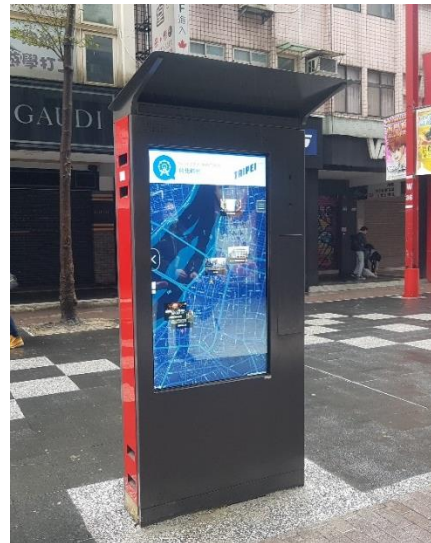

各電子看板樣式

行旅廣場(交六)候車亭燈箱電子看板

導覽地圖牌

資訊查詢機及LCD電子看板

行旅廣場(交六)候車亭燈箱電子看板16面_位置

北側候車亭

西端

東端

南側候車亭

配置情形

資訊查詢機(Kiosk)及LCD電子看板_設置於臺北車站內位置

導覽地圖牌17處_設置於臺北車站週邊位置

地圖牌編號

編號	地址
1	成都路1號前
2	中華路一段144之2號前
3	武昌街二段2號前
4	中華路一段55號前，捷運西門站5號出口旁
5	重慶北路一段28號前
6	重慶北路一段31號前
7	成都路10巷口(12號前)
8	鄭州路51號旁
9	武昌街二段77號前(86號對面)
10	鄭州路23號對面(21巷旁)
11	鄭州路太原路口
12	漢中街116號前
13	峨眉街83號前
14	重慶北路一段56號前
15	中華路一段39號左前
16	長安西路244號前
17	公園路常德街口228公園前