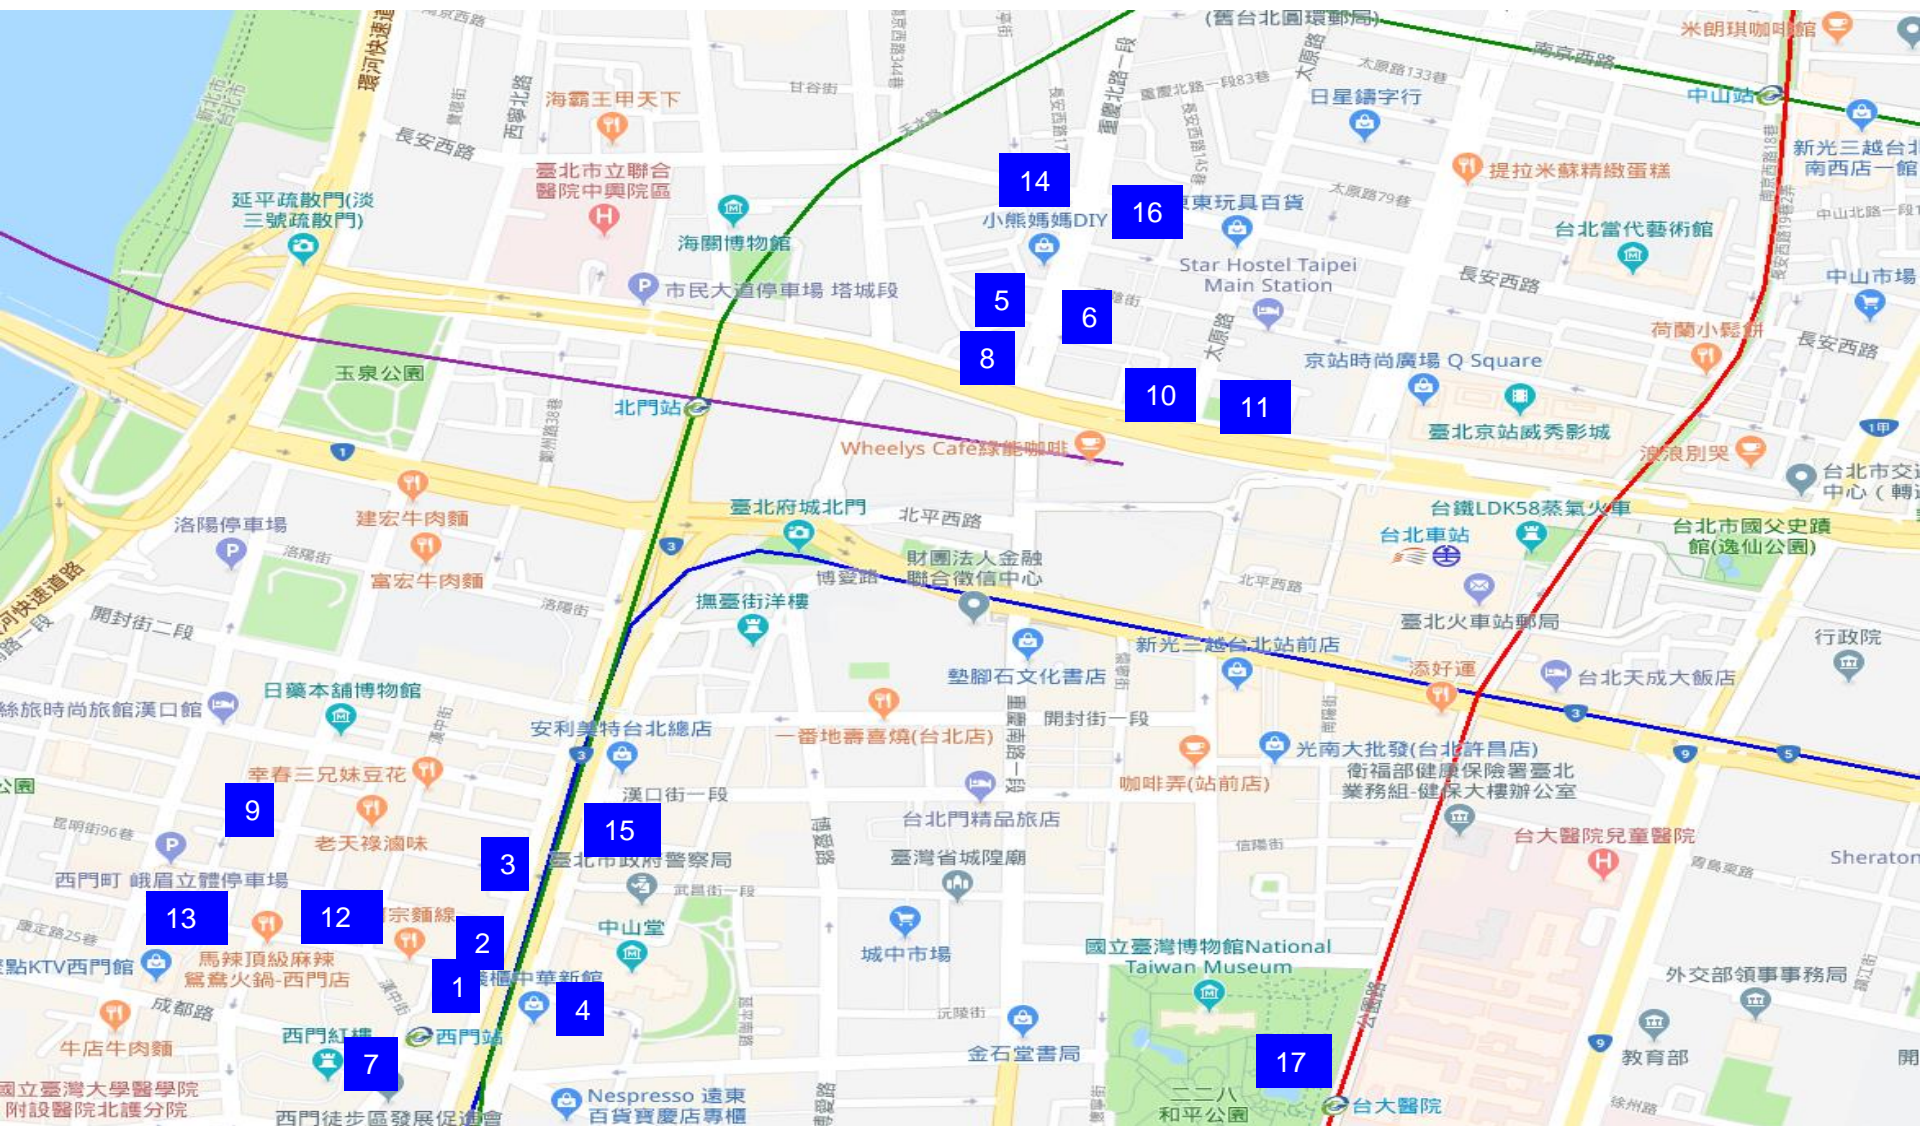

各電子看板樣式

行旅廣場(交六)候車亭燈箱電子看板

導覽地圖牌

資訊查詢機及LCD電子看板

行旅廣場(交六)候車亭燈箱電子看板16面_位置

北側候車亭

西端

東端

南側候車亭

配置情形

資訊查詢機(Kiosk)及LCD電子看板_設置於臺北車站內位置

導覽地圖牌17處_設置於臺北車站週邊位置

地圖牌編號

編號	地址
1	成都路1號前
2	中華路一段144之2號前
3	武昌街二段2號前
4	中華路一段55號前，捷運西門站5號出口旁
5	重慶北路一段28號前
6	重慶北路一段31號前
7	成都路10巷口(12號前)
8	鄭州路51號旁
9	武昌街二段77號前(86號對面)
10	鄭州路23號對面(21巷旁)
11	鄭州路太原路口
12	漢中街116號前
13	峨眉街83號前
14	重慶北路一段56號前
15	中華路一段39號左前
16	長安西路244號前
17	公園路常德街口228公園前