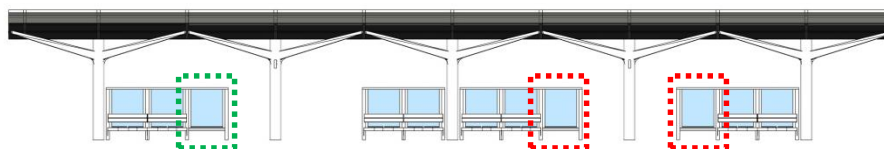

各電子看板樣式

行旅廣場(交六)候車亭燈箱電子看板

導覽地圖牌

資訊查詢機及LCD電子看板

行旅廣場(交六)候車亭燈箱電子看板16面_位置

北側候車亭

西端

東端