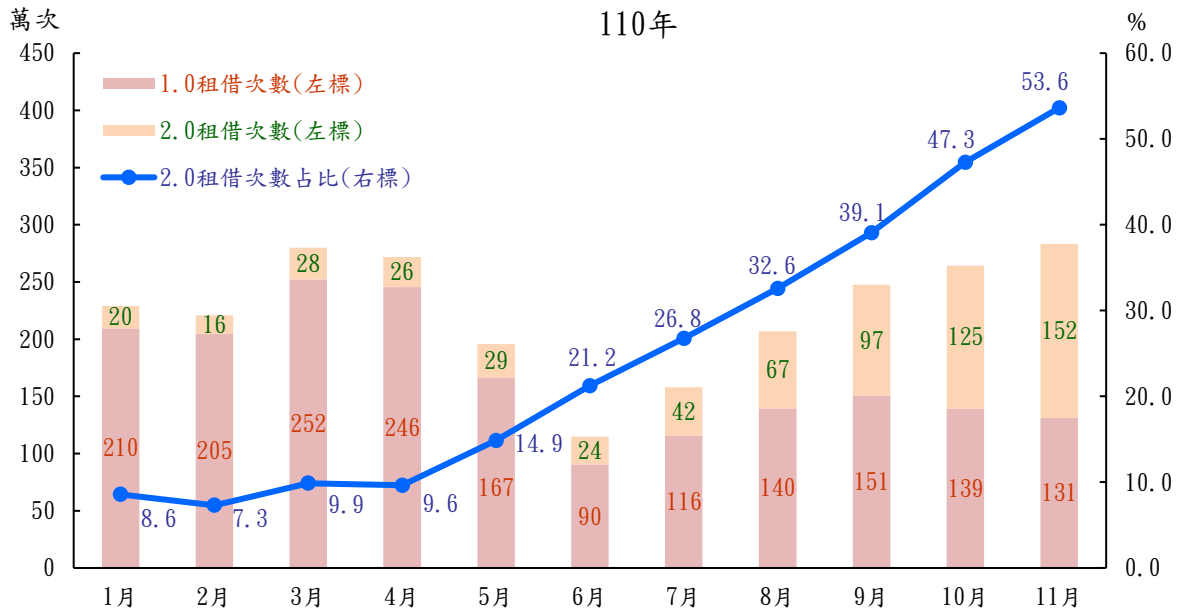

臺北市交通統計通報

臺北市政府交通局
110年12月24日

《第027號》

聯絡人：黃麗君
電話：27208889 轉 6840

110年11月臺北市公共自行車 YouBike 租借次數共有 283.4 萬次，較去年同期增加 10.3 萬次(3.8%)。

1. 110年11月臺北市公共自行車 YouBike 租借次數共有 283.4 萬次，較去年同期增加 10.3 萬次(3.8%)。
2. 110年因嚴重特殊傳染性肺炎疫情影響，臺北市自 5 月 15 日至 7 月 26 日為防疫第三級警戒，警戒期間租借次數明顯降低，以 6 月的租借次數最少，僅有 114.7 萬次，較去年同期減少 148.8 萬次(-56.5%)；而疫情警戒降為二級後，7 月起租借次數已明顯回升。
3. 110年5月 YouBike 2.0 開始正式營運，每月積極鋪設租借點以擴大路網，11 月底已建置 795 個租借站，其租借次數占比從 5 月的 14.9% 持續提升，至 11 月的租借次數占比已超過五成。

臺北市公共自行車 YouBike 租借概況-按 1.0、2.0 分

說明：YouBike 2.0 自 109 年 1 月開始試辦，110 年 5 月正式營運。

臺北市公共自行車 YouBike 租借次數

單位：萬次、%

年別	1月	2月	3月	4月	5月	6月	7月	8月	9月	10月	11月
109年	226.8	232.7	259.1	235.1	244.7	263.5	284.2	270.1	270.8	263.6	273.0
110年	229.1	220.8	280.0	271.8	195.7	114.7	157.8	207.0	247.4	264.3	283.4
增減數	2.3	-11.9	20.8	36.7	-49.0	-148.8	-126.4	-63.1	-23.4	0.8	10.3
增減%	1.0	-5.1	8.0	15.6	-20.0	-56.5	-44.5	-23.4	-8.6	0.3	3.8

資料來源：臺北市政府交通局。