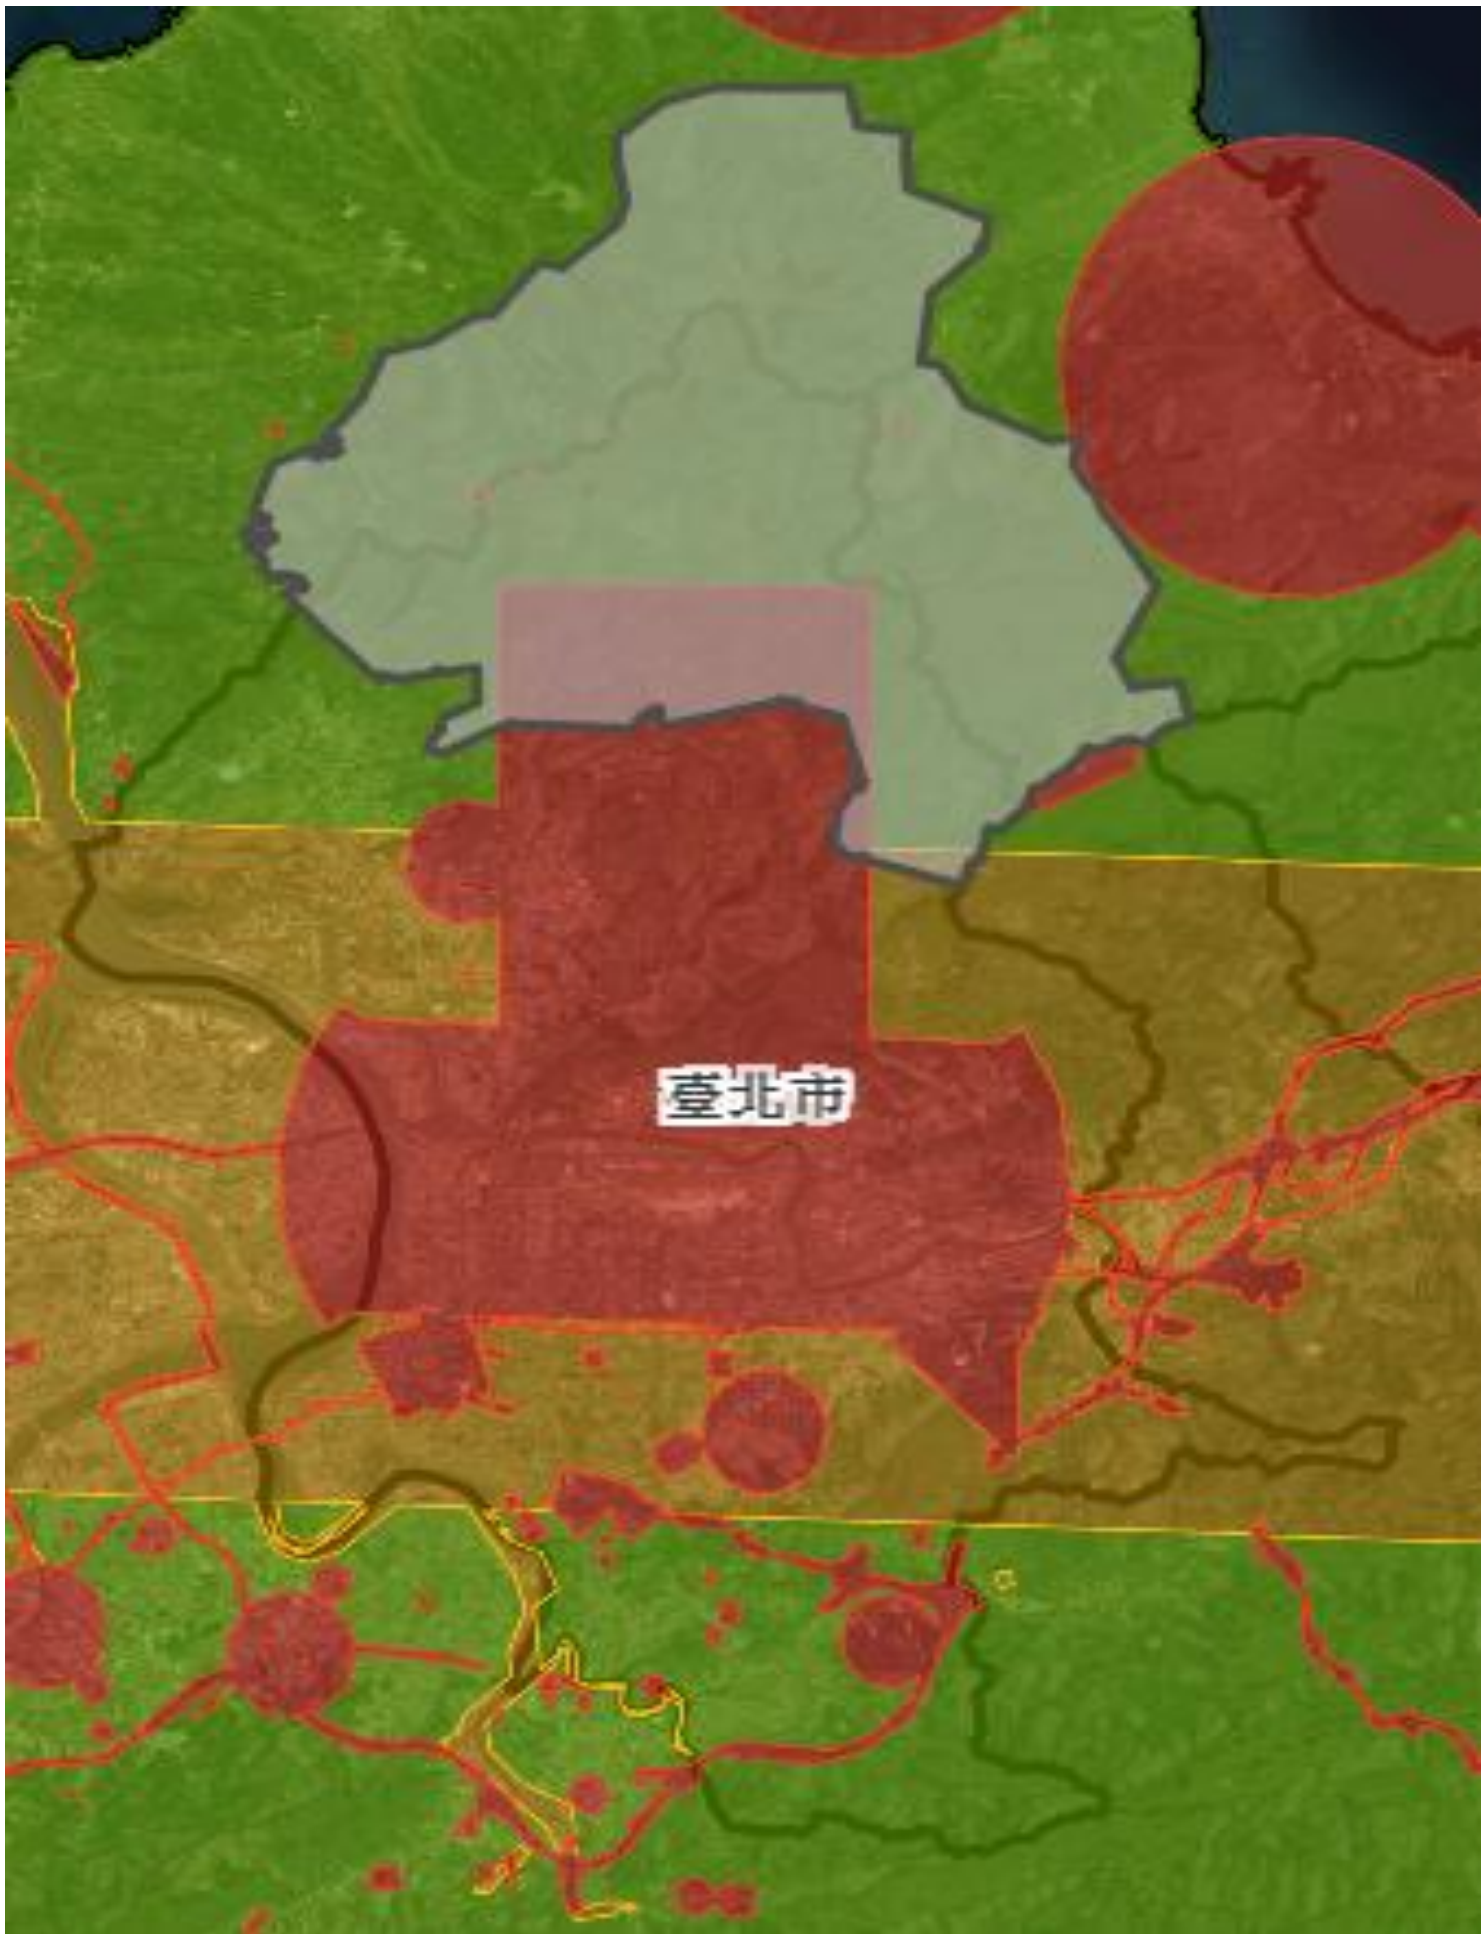

臺北市遙控無人機管制範圍圖

109年6月19日生效

- 圖例：
- | | | | |
|---|---|---|-------------------------------------|
|  | 禁止施放遙控無人機：
空軍作戰指揮部、
臺北榮民總醫院、
臺北市災害應變中心、
松山機場、
代中央主管機關公告禁止、
臺北市各機關禁止區域 |  | 限制施放遙控無人機，
不得逾200呎(60公尺) |
|  | 陽明山國家公園 |  | 遙控無人機可飛行區域，
惟不得逾400呎(120公
尺)。 |
| | |  | 臺北市界 |