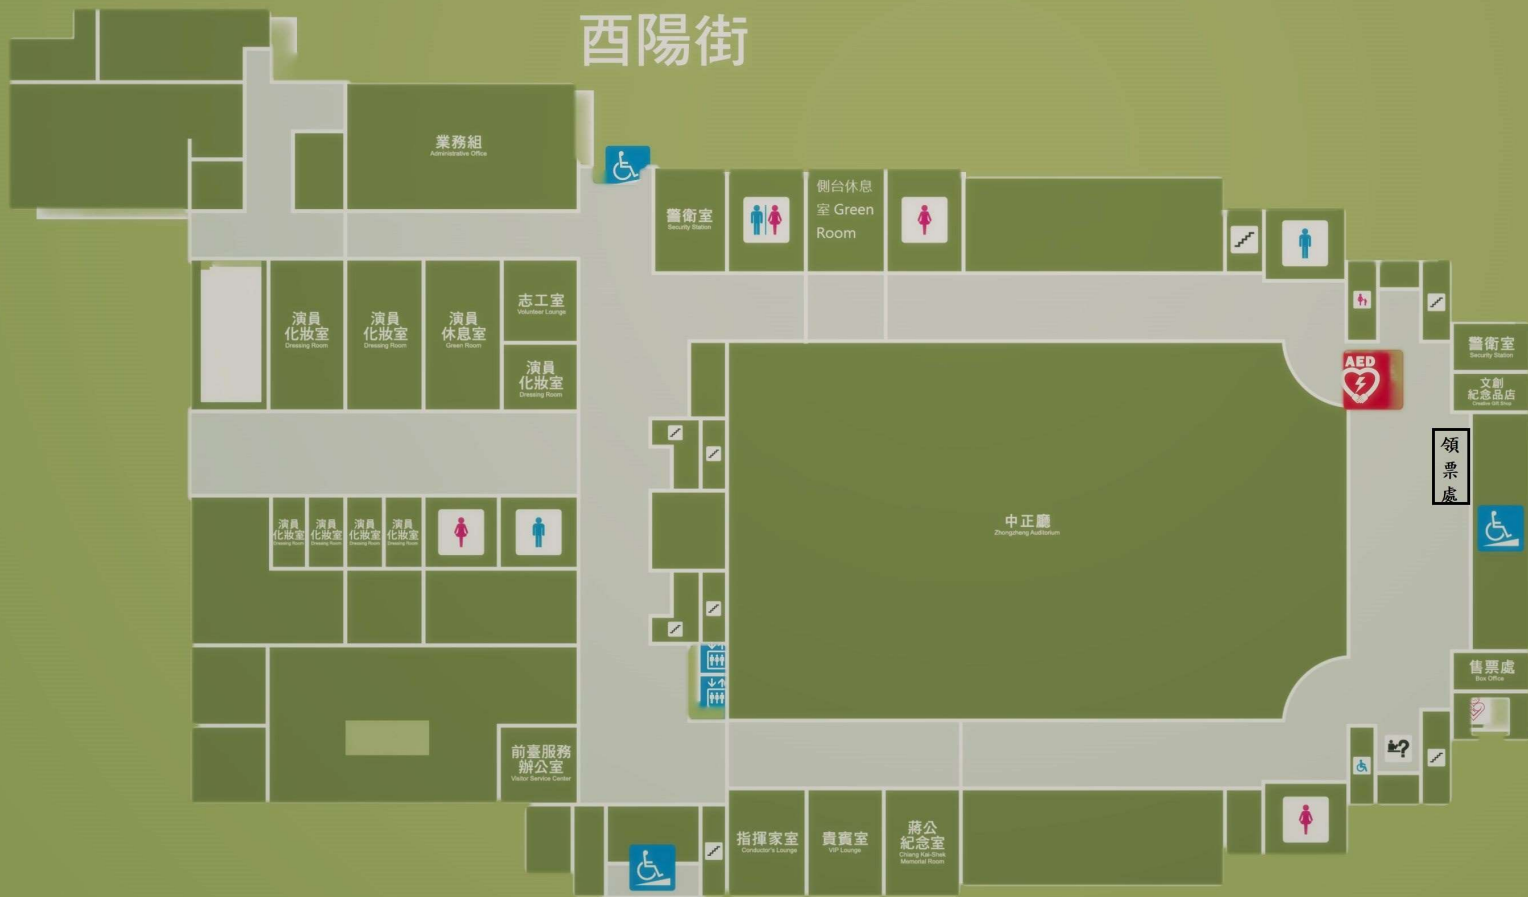

1F 樓層簡介

酉陽街

秀山街

正門

-  服務台
Information Deck
-  樓梯
Stairs
-  哺集乳室
Breastfeeding Room
-  親子廁所
Family's Restroom
-  男廁
Men
-  女廁
Women
-  無障礙廁所
Wheelchair Accessible Restroom
-  無障礙電梯
Disabled Only
-  無障礙坡道
Wheelchair Ramp