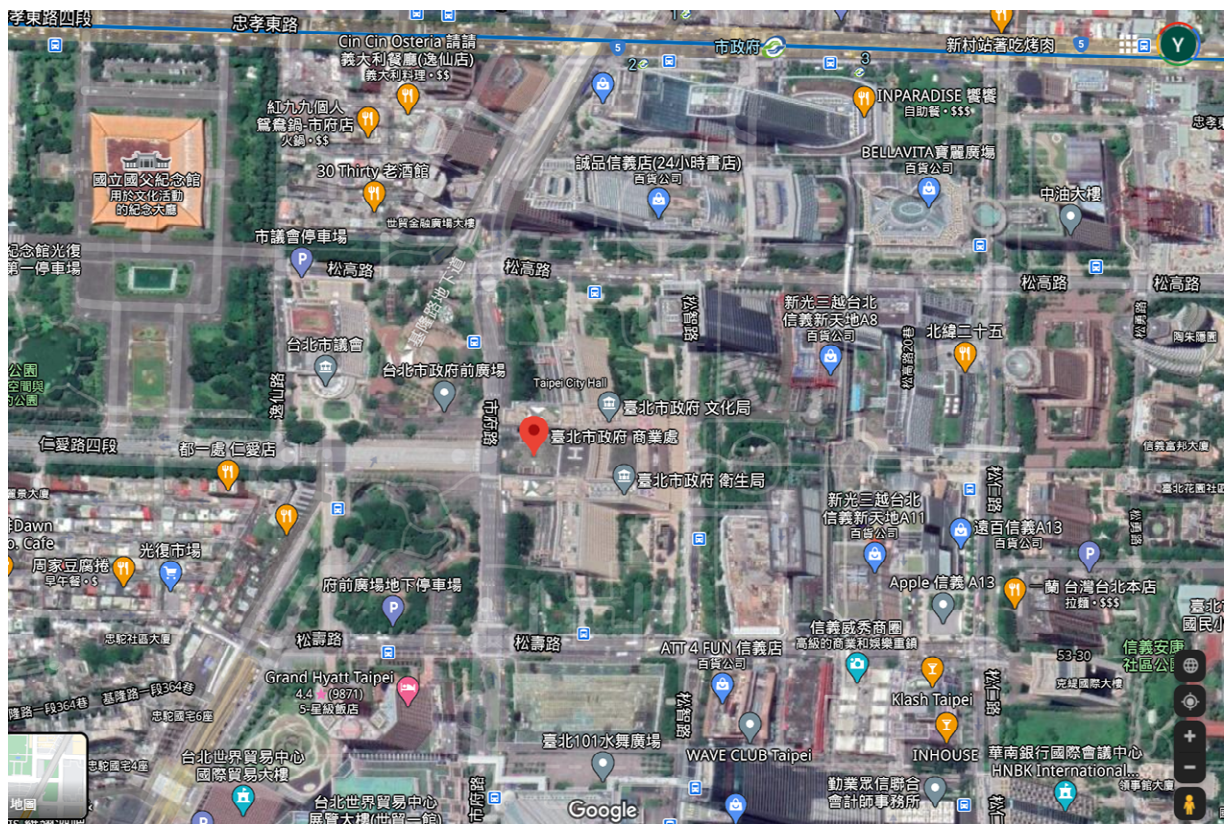

臺北市商業處位置：信義區市府路 1 號北區 1 樓

交通

※捷運板南線(藍色)-市府捷運站 2 號出口美食街-市府北區

※大台北公車 <https://ebus.gov.taipei/>或

※查詢公車動態資訊-行動查詢系統 <https://pda.5284.gov.taipei/MQS/businfo1.jsp>