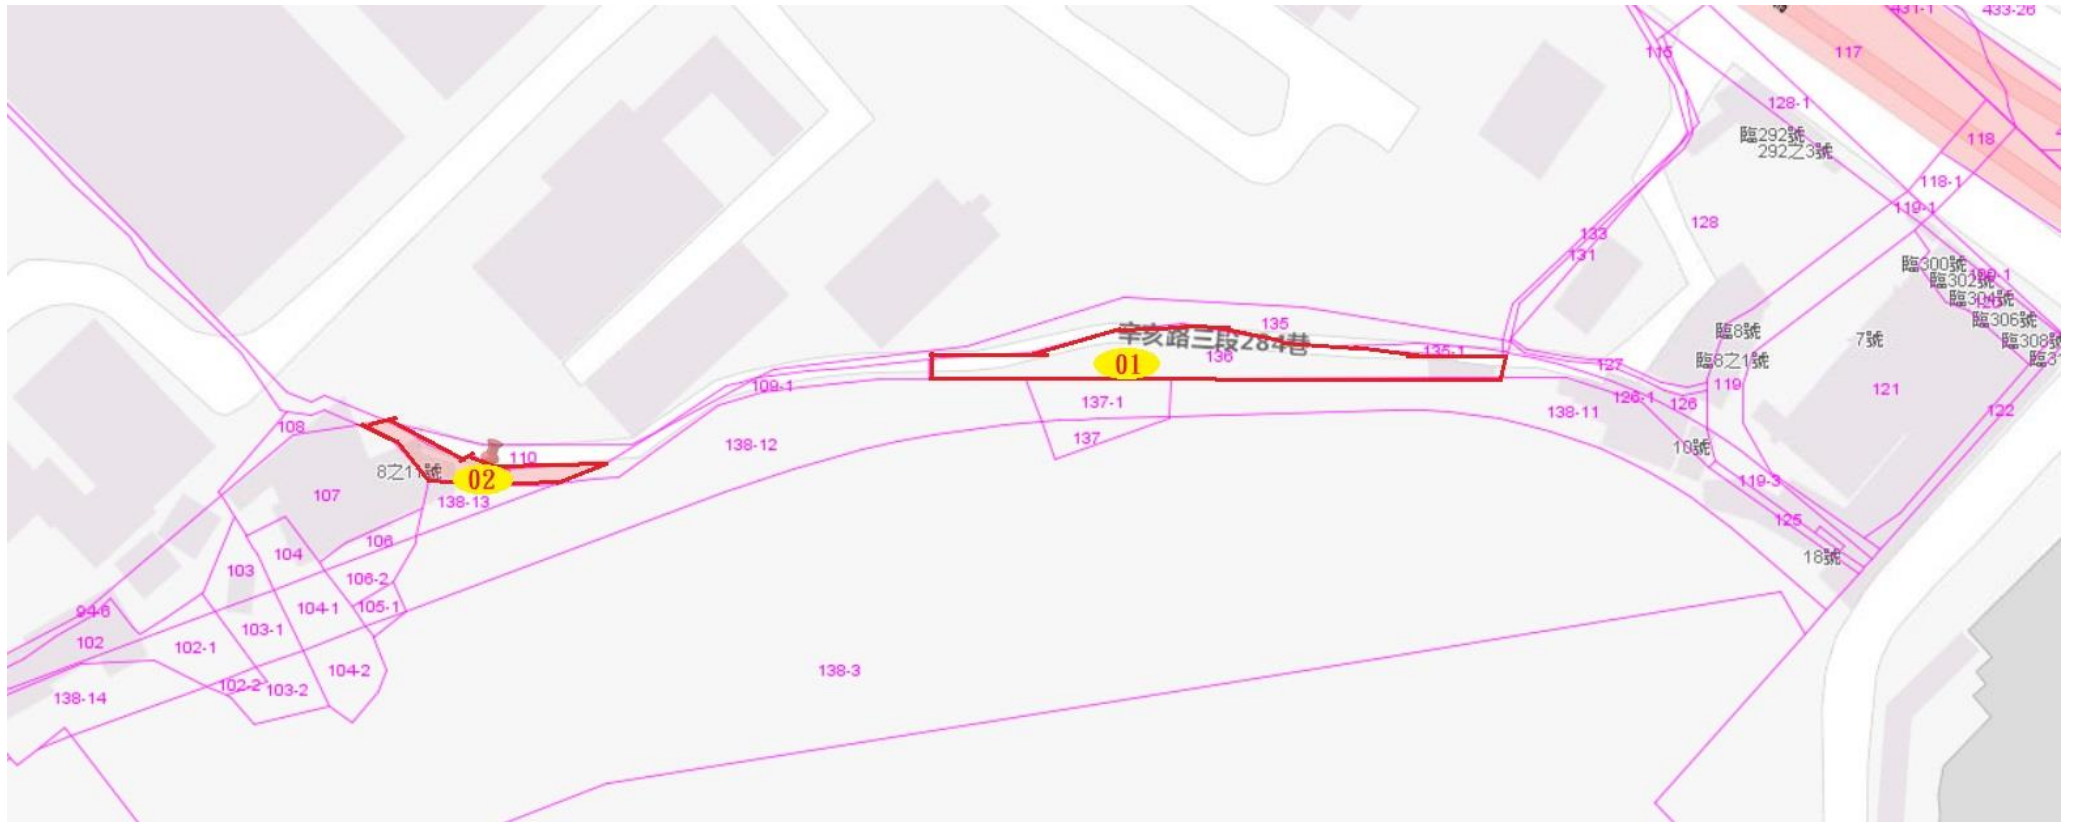

施工增列墳墓位置圖

補列墳墓位於臺北市大安區辛亥路3段284巷內(自來水廠後方)，黃色框線部分即為墳墓位置(公告用)