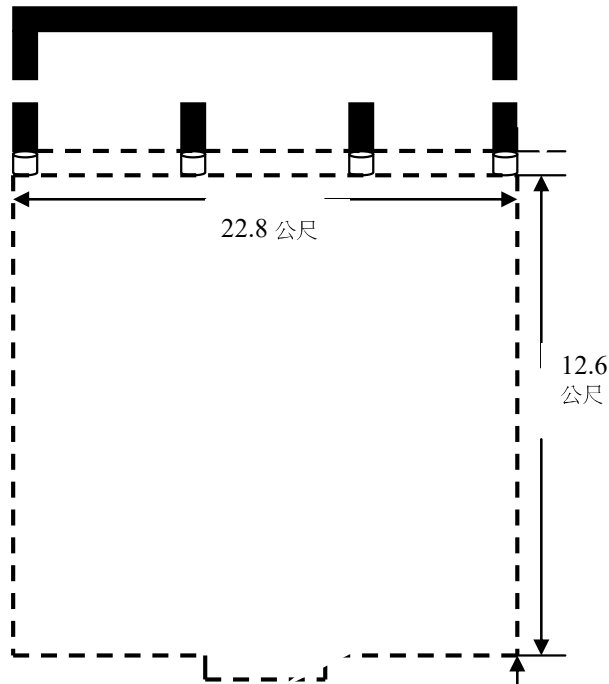

臺北市市政大樓 2 樓員工休憩區示意圖

*借用區域包括2樓親子劇場前2處員工休憩區(標紅色處)

西 大 門 迴 廊