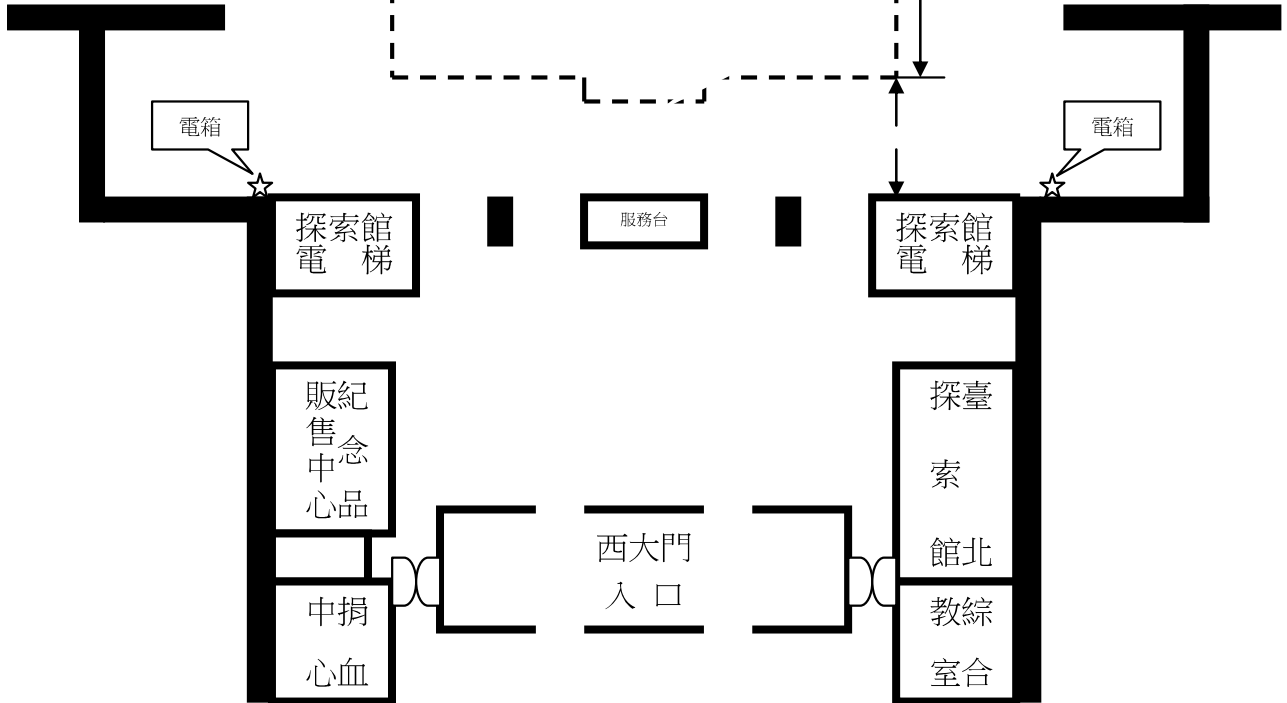

臺北市市政大樓 2 樓員工休憩區示意圖

*借用區域包括2樓親子劇場前2處員工休憩區(標紅色處)

西 大 門 迴 廊