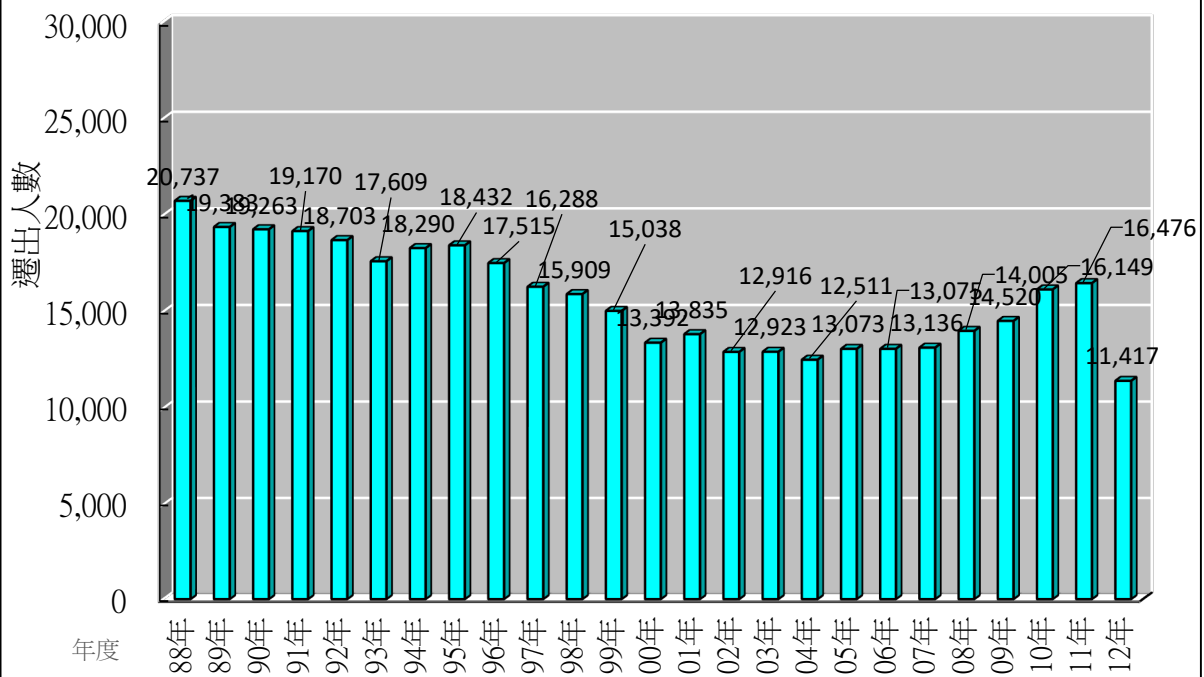

文山區87年至112年遷出人數統計圖

臺北市文山區87年至112年遷出人數統計圖