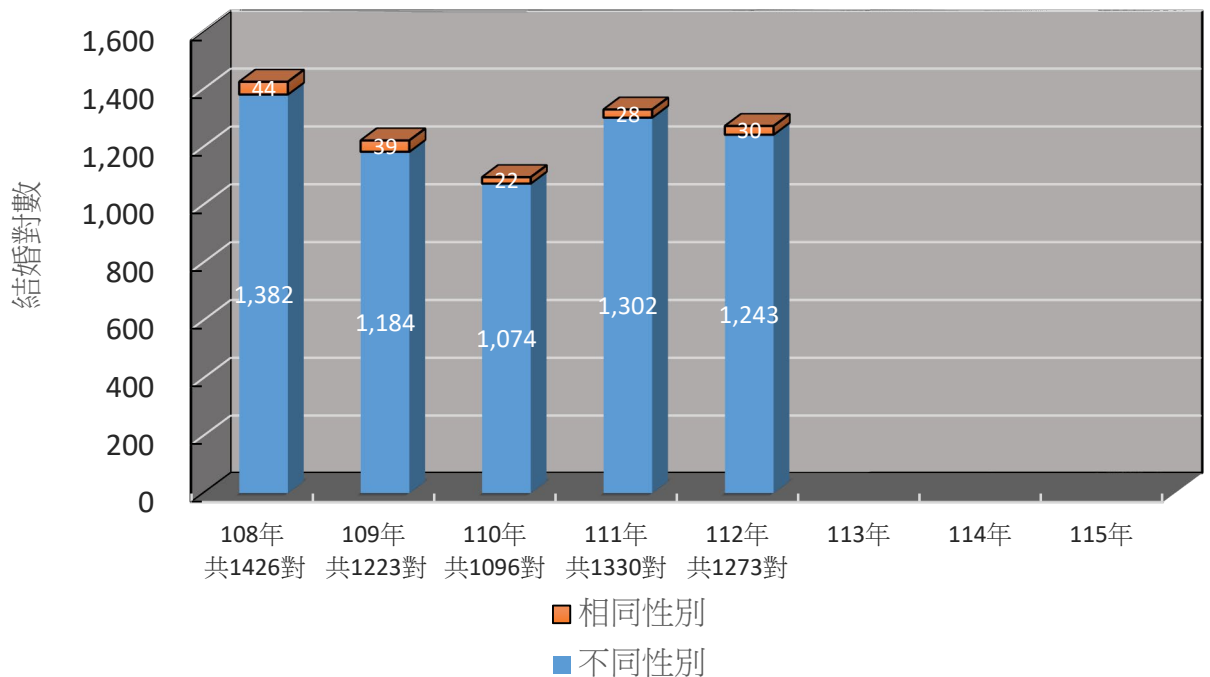

文山區112年結婚對數統計圖

臺北市文山區結婚對數統計圖