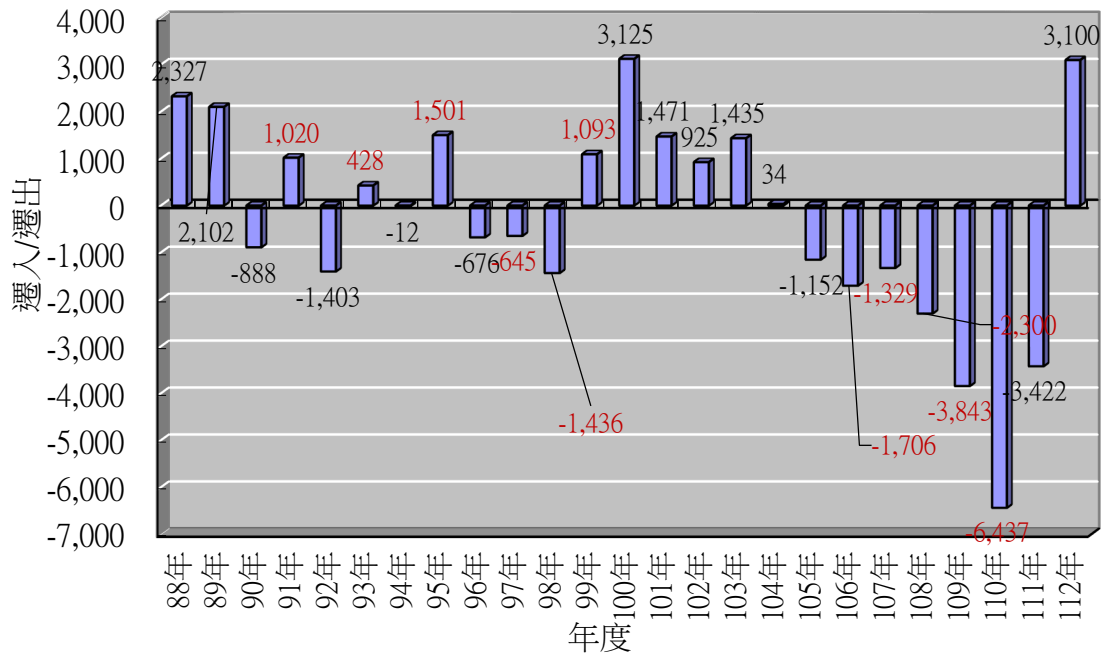

文山區87年至112年遷入-遷出人口數統計圖

臺北市文山區87年至112年遷入-遷出人口數統計圖