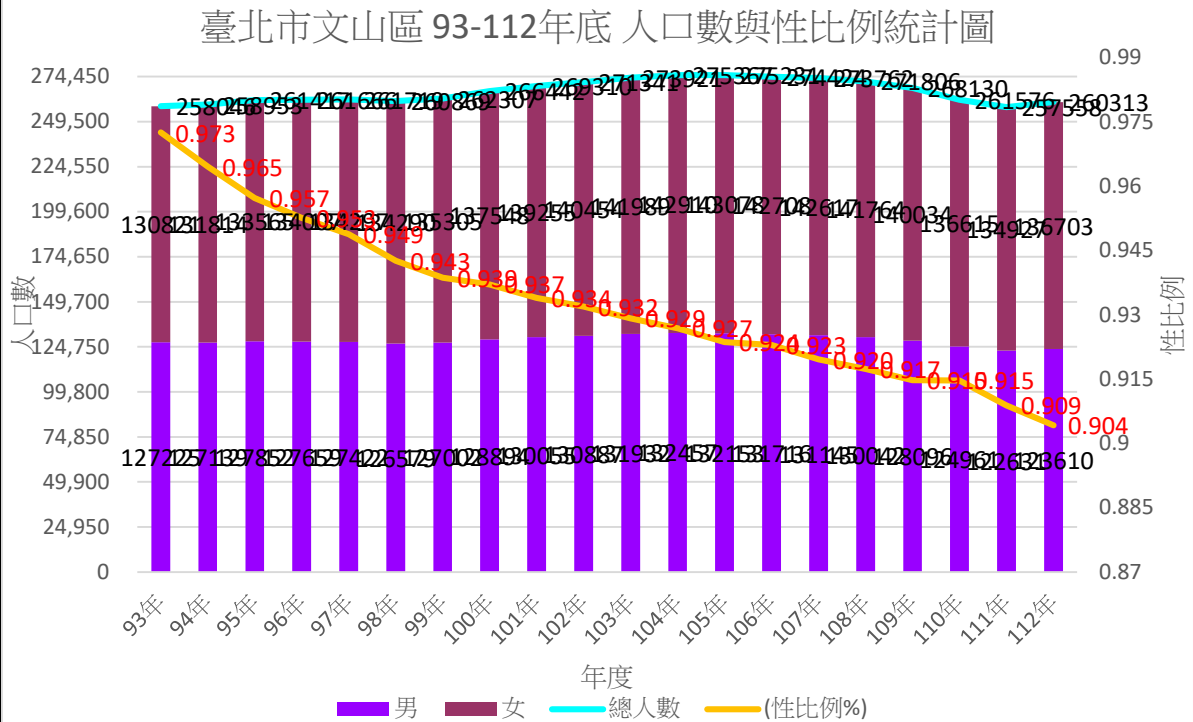

文山區93年至112年人口數與性比例統計圖

性比例 Sex Ratio

定義：指男性人口對女性人口的比例，亦即每百個女子所當男子數。

公式：

$$\text{性比例} = \frac{\text{男性人口數}}{\text{女性人口數}} \times 100$$