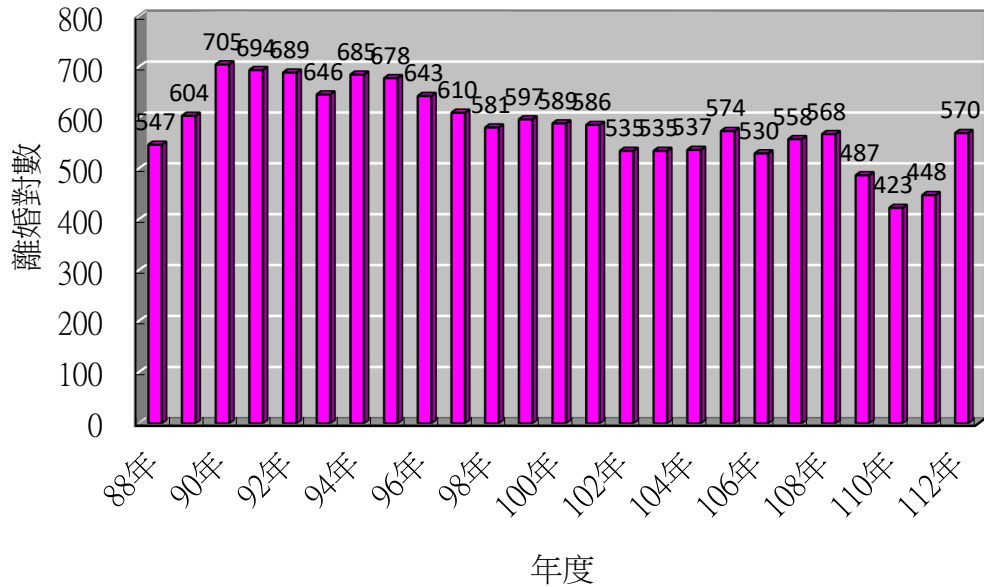

文山區87年至112年離婚對數統計圖

臺北市文山區87年至112年離婚對數統計圖