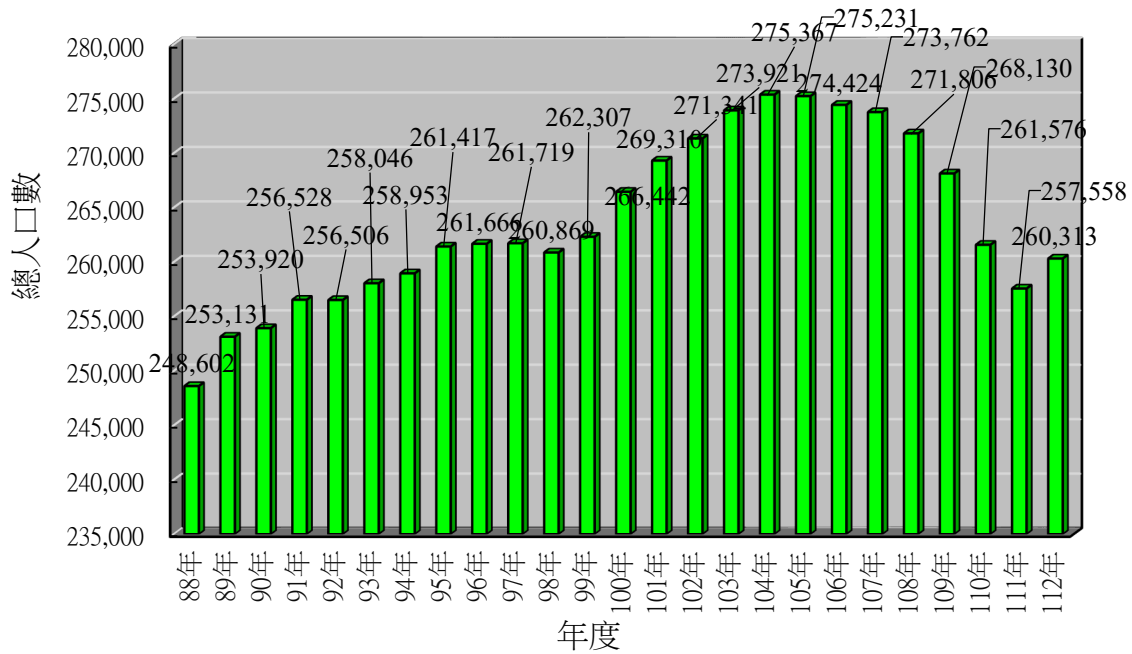

## 文山區87年至112年總人口數統計圖

臺北市文山區87年至112年總人口數統計圖

## 文山區87年至112年戶數統計圖

臺北市文山區87年至112年戶數統計圖