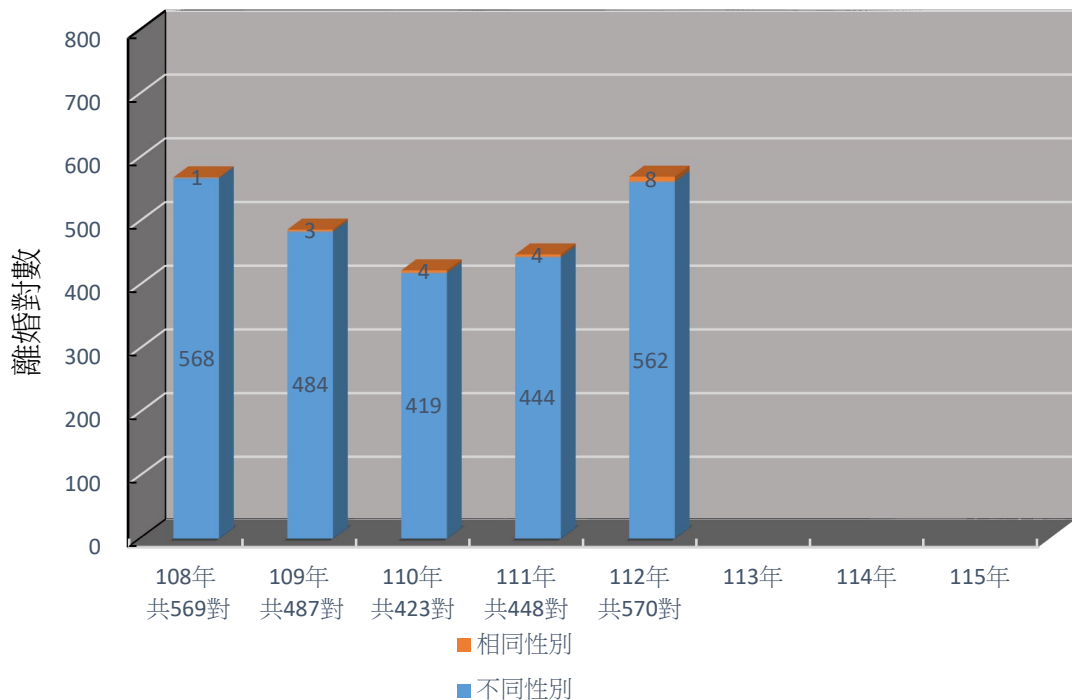

文山區108年至112年離婚對數統計圖

臺北市文山區離婚/終止同性結婚對數統計圖