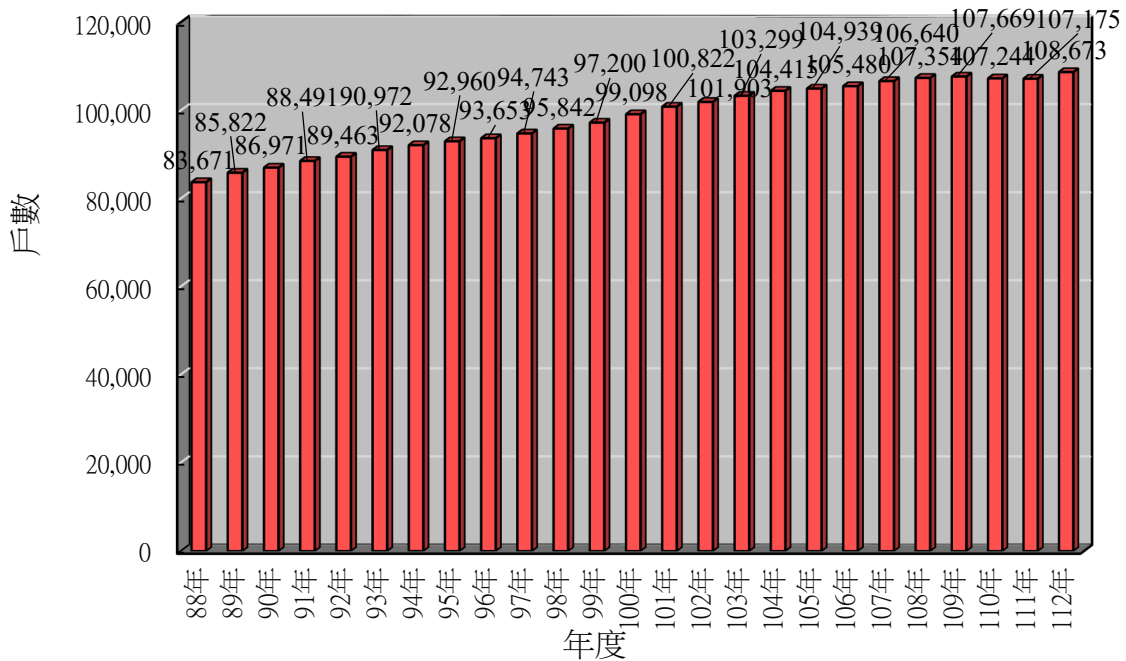

## 文山區87年至112年總人口數統計圖

臺北市文山區87年至112年總人口數統計圖

## 文山區87年至112年戶數統計圖

臺北市文山區87年至112年戶數統計圖