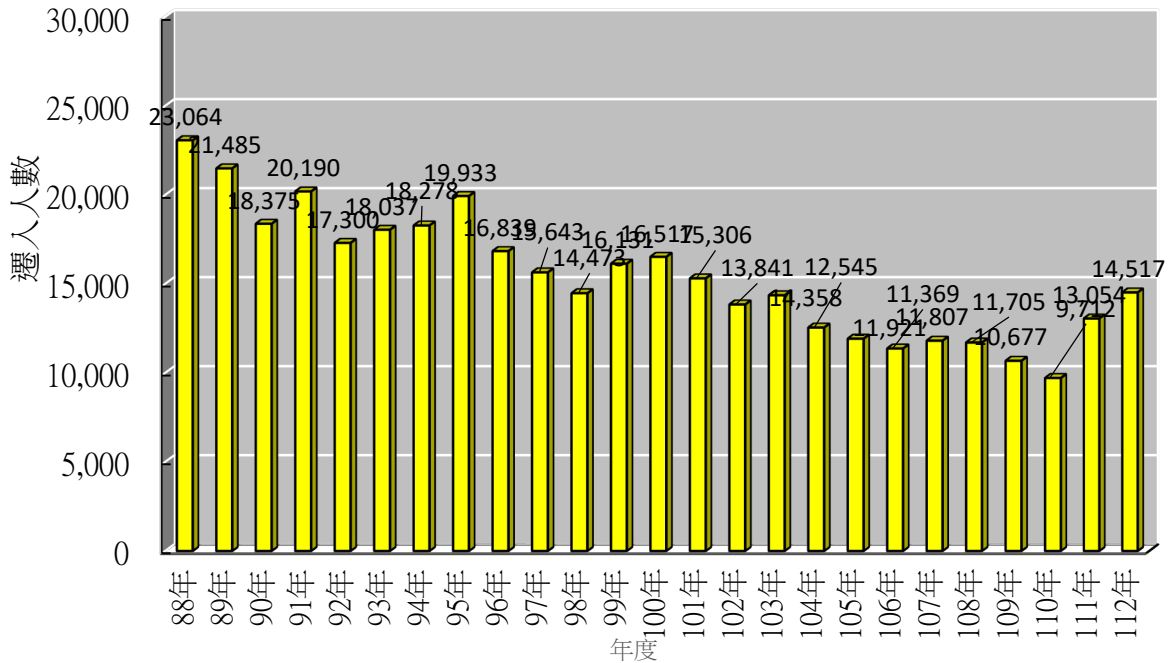

文山區87年至112年遷入人數統計圖

臺北市文山區87年至112年遷入人數統計圖