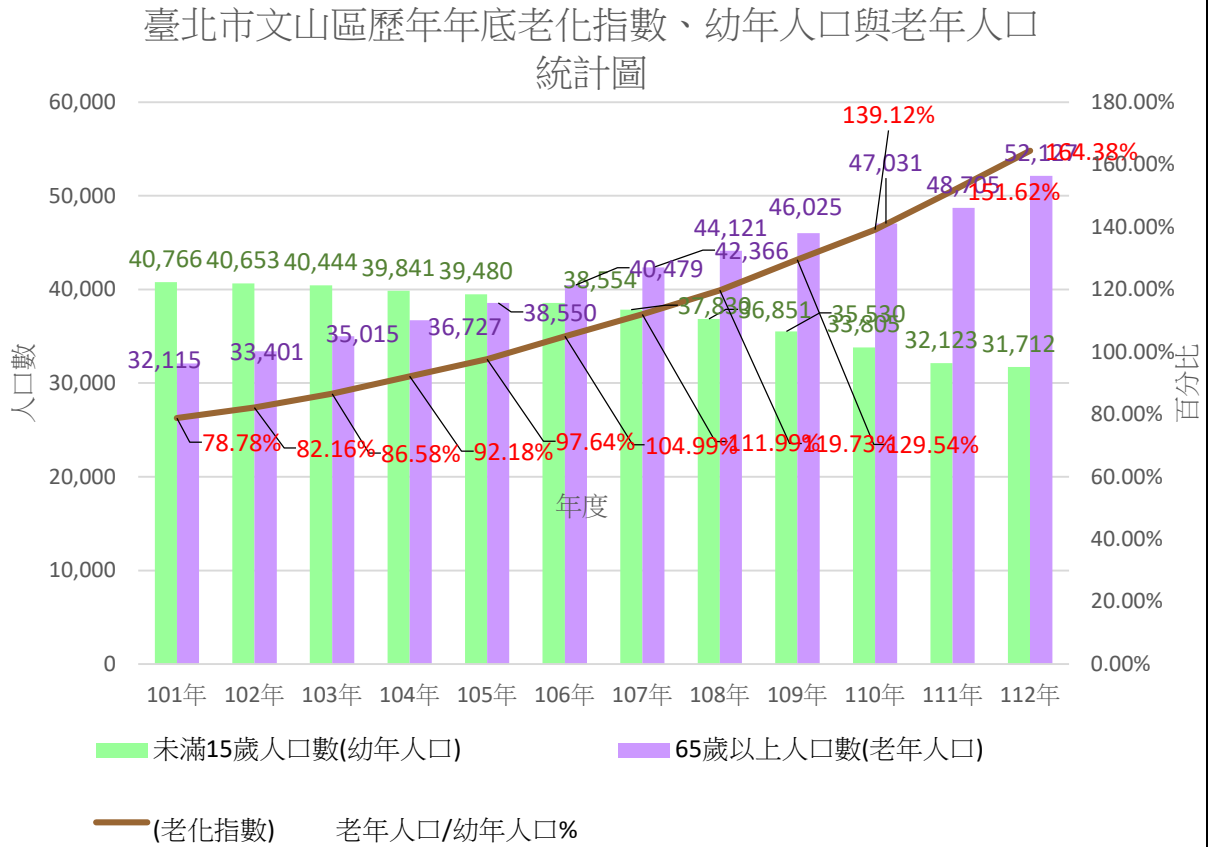

文山區101年至112年年底

老化指數、幼年人口與老年人口統計圖

老化指數 Aging Index

定義：為衡量一地區人口老化程度之指標。

公式：
$$\text{老化指數} = \frac{\text{65歲以上人口}}{\text{0-14歲人口}} \times 100$$