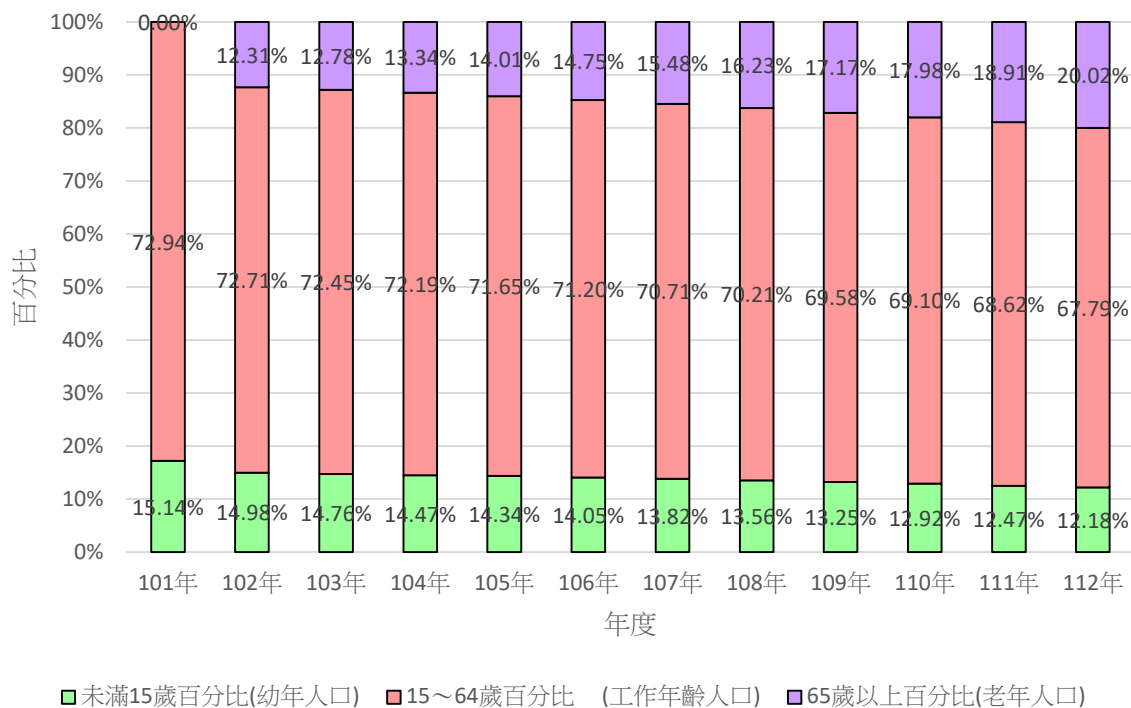

文山區101年至112年年底

扶養比、幼年人口依賴比與老年人口依賴比統計圖

臺北市文山區歷年年底人口數三階段年齡百分比堆疊直條圖

幼年人口 Young Age Population

定義：指年齡未滿15歲的人口或年齡在0歲至14歲的人口。

工作年齡人口 Working Age Population

定義：指年齡在15歲至64歲的人口。

老年人口 Old Age Population

定義：指年齡在65歲以上的人口。