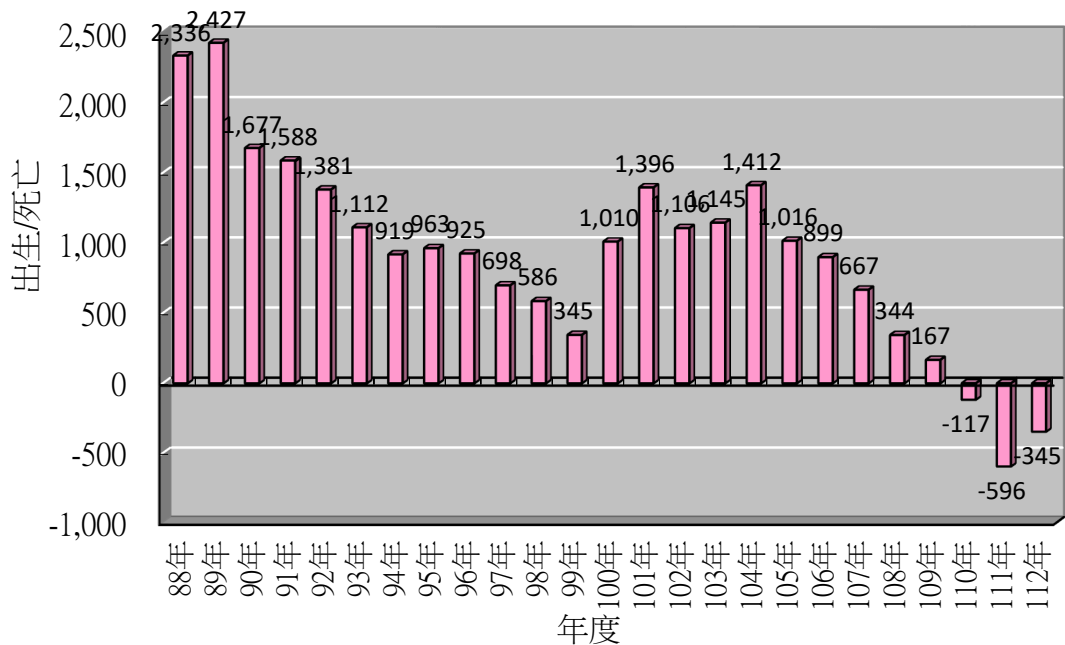

文山區87年至112年出生-死亡人口數統計圖

臺北市文山區87年至112年出生-死亡人口數統計圖