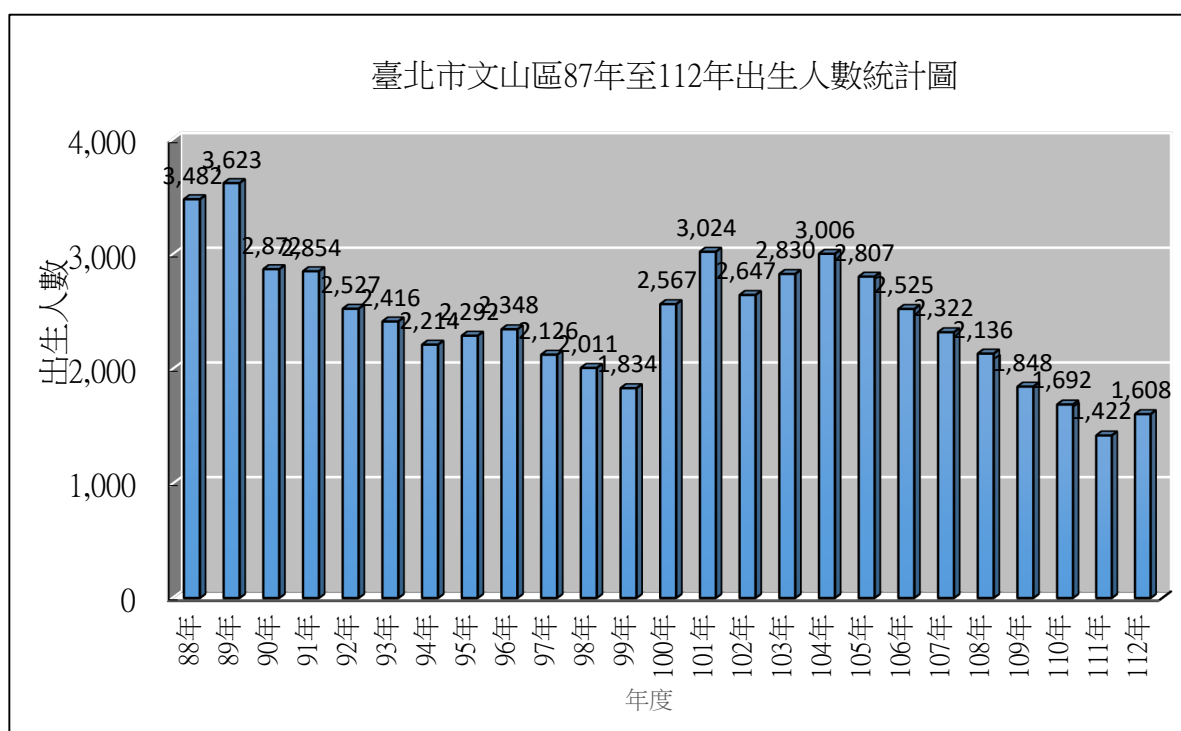

文山區87年至112年出生人口數統計圖