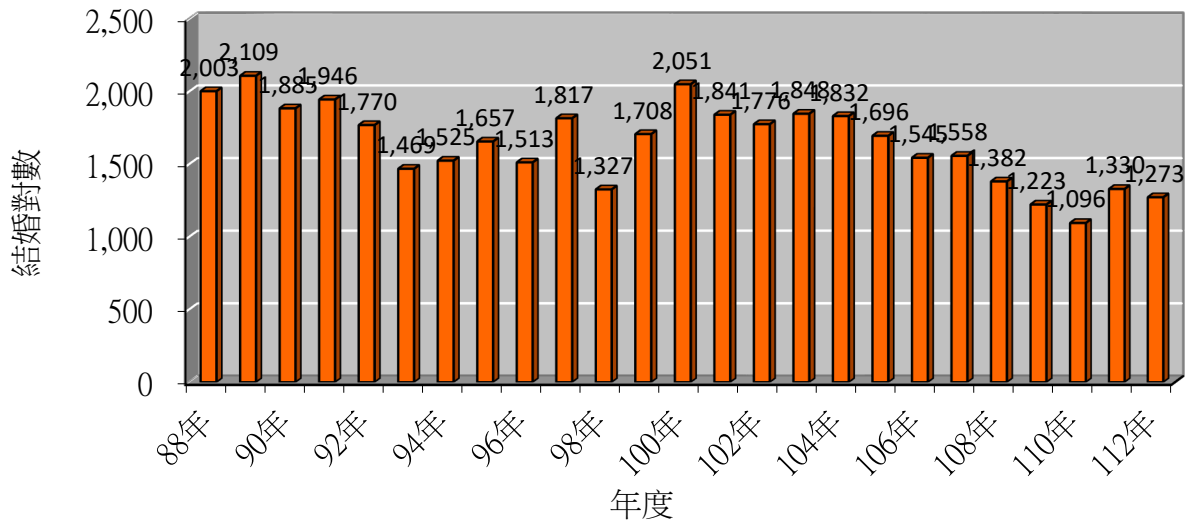

文山區87年至112年結婚對數統計圖

臺北市文山區87年至112年結婚對數統計圖