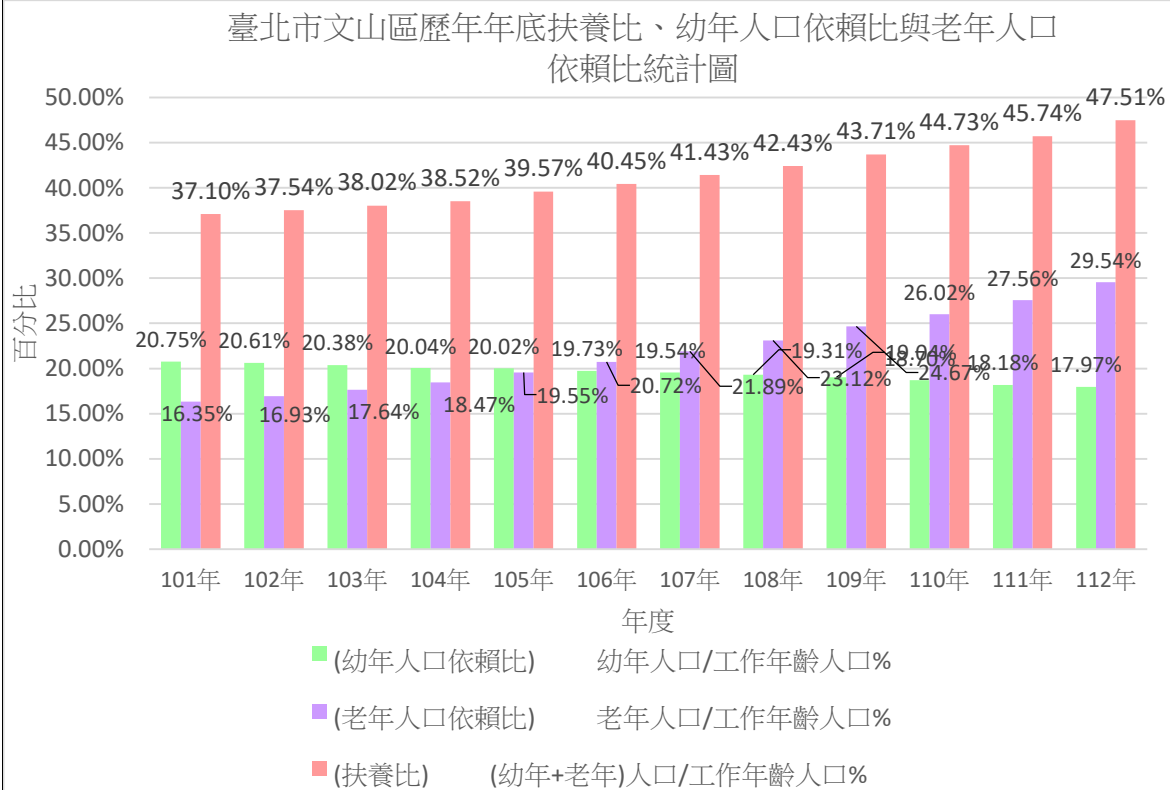

文山區101年至112年年底

扶養比、幼年人口依賴比與老年人口依賴比統計圖

扶養比 Dependency Ratio

定義：為依賴人口對工作年齡人口扶養負擔的一種簡略測度。

$$\text{公式：} \quad \text{扶養比} = \frac{0-14\text{歲人口} + 65\text{歲以上人口}}{15-64\text{歲人口}} \times 100$$

幼年人口依賴比 Young Age Population Dependency Ratio

定義：指幼年人口對工作年齡人口之比再乘以100。

$$\text{公式：} \quad \text{幼年人口依賴比} = \frac{0-14\text{歲人口}}{15-64\text{歲人口}} \times 100$$

老年人口依賴比 Old Age Population Dependency Ratio

定義：指老年人口對工作年齡人口之比再乘以100。

$$\text{公式：} \quad \text{老年人口依賴比} = \frac{65\text{歲以上人口}}{15-64\text{歲人口}} \times 100$$