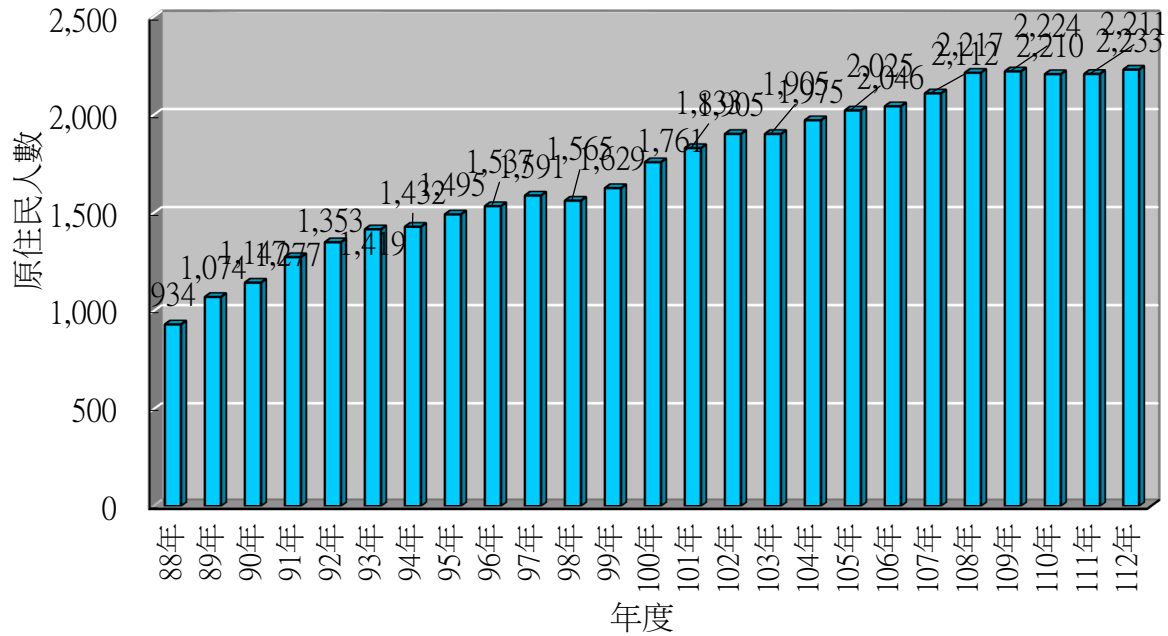

文山區87年至112年原住民人數統計圖

臺北市文山區87年至112年原住民人數統計圖