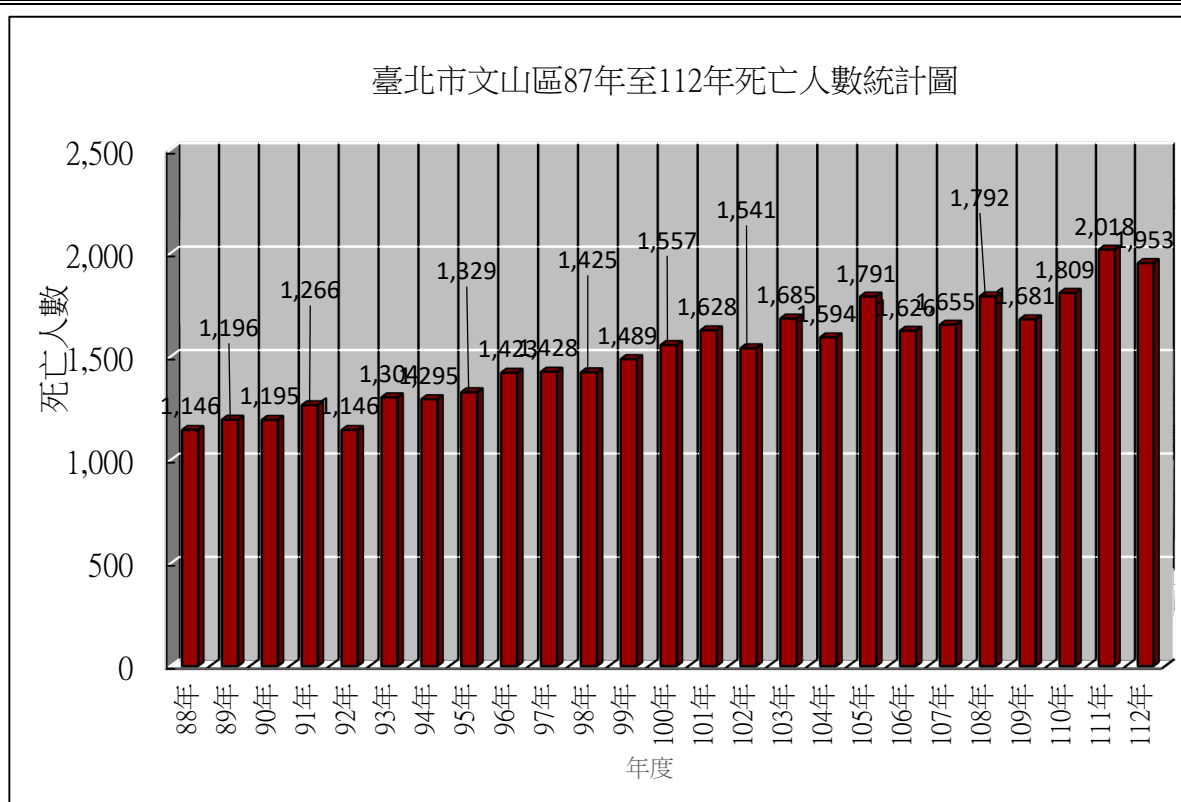

文山區87年至112年死亡人數統計圖