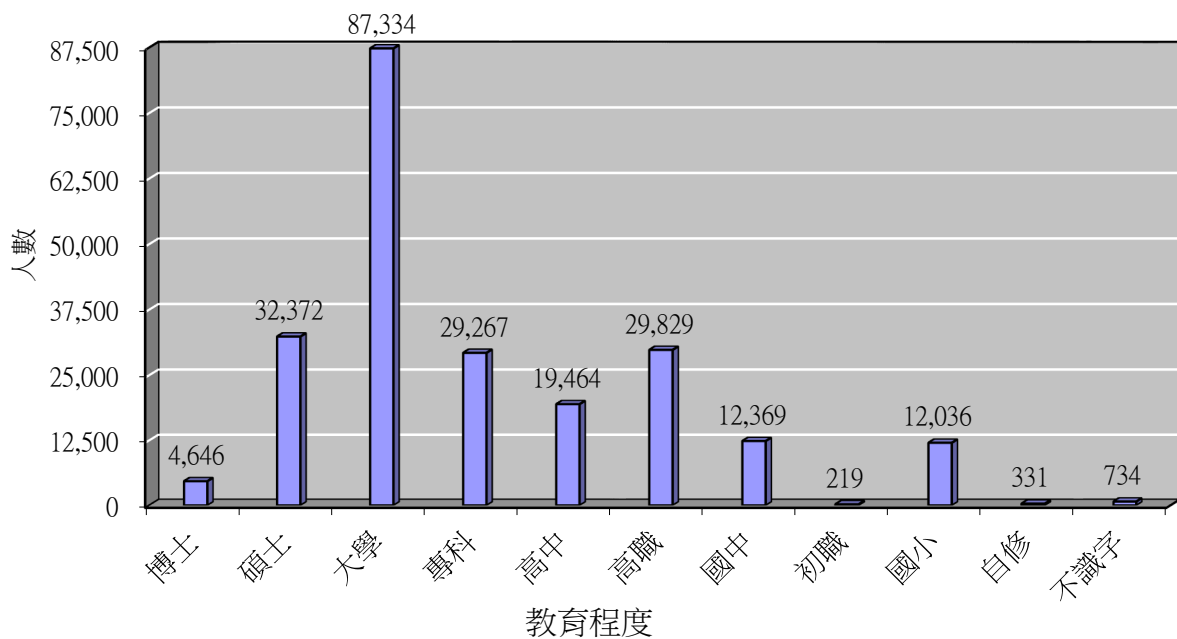

文山區112年度15歲以上人口教育程度統計圖

臺北市文山區112年15歲以上人口教育程度統計圖