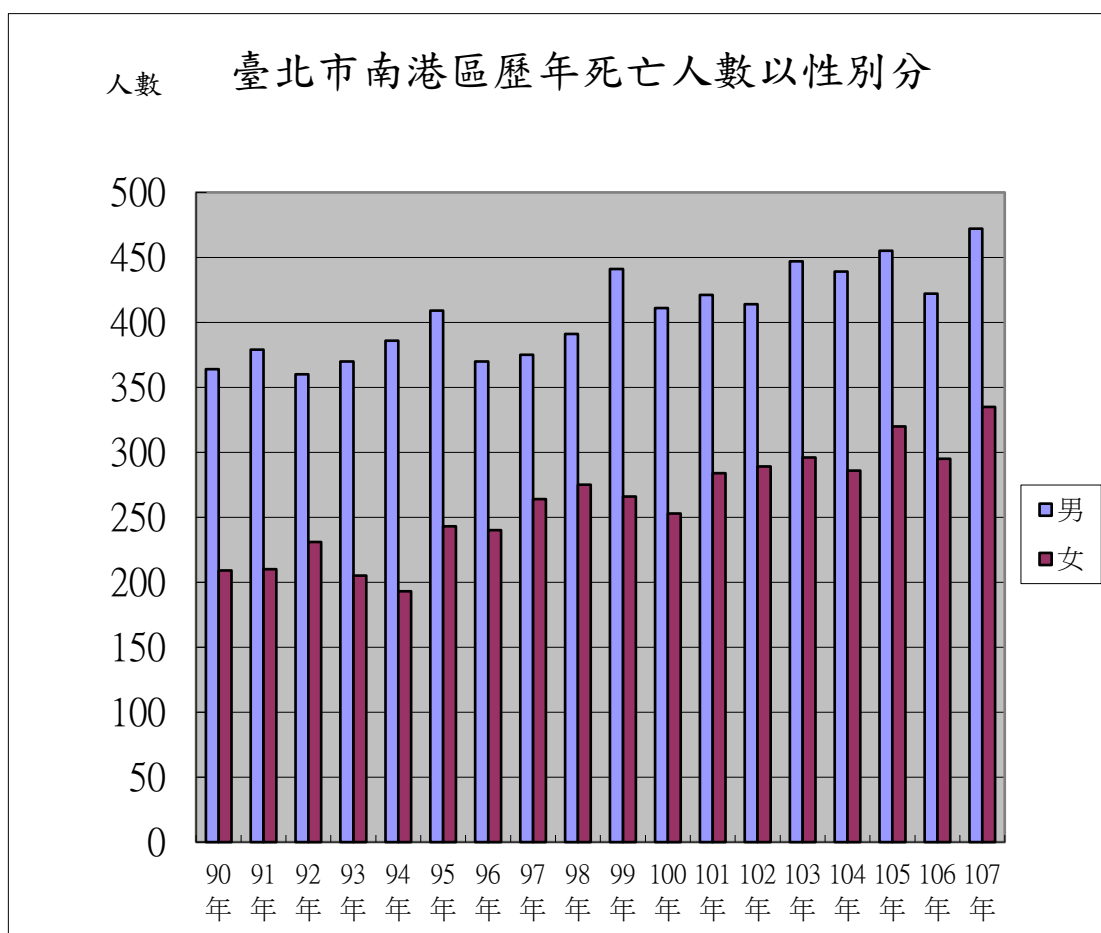

死亡人數			
年度	總計	男	女
90年	573	364	209
91年	589	379	210
92年	591	360	231
93年	575	370	205
94年	579	386	193
95年	652	409	243
96年	610	370	240
97年	639	375	264
98年	666	391	275
99年	707	441	266
100年	664	411	253
101年	705	421	284
102年	703	414	289
103年	743	447	296
104年	725	439	286
105年	775	455	320
106年	717	422	295
107年	807	472	335

人數

### 臺北市南港區歷年死亡人數統計