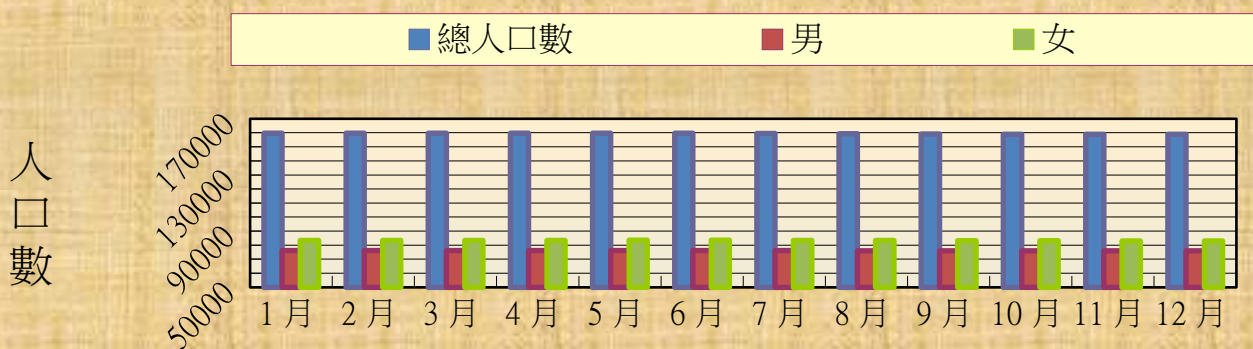

107年度	總人口數	男	女
1月	159598	76183	83415
2月	159587	76165	83422
3月	159641	76170	83471
4月	159627	76151	83476
5月	159695	76177	83518
6月	159752	76174	83578
7月	159557	76090	83467
8月	159360	76031	83329
9月	159066	75900	83166
10月	159026	75899	83127
11月	159002	75927	83075
12月	159000	75898	83102

107 年度人口消長變化圖

月份