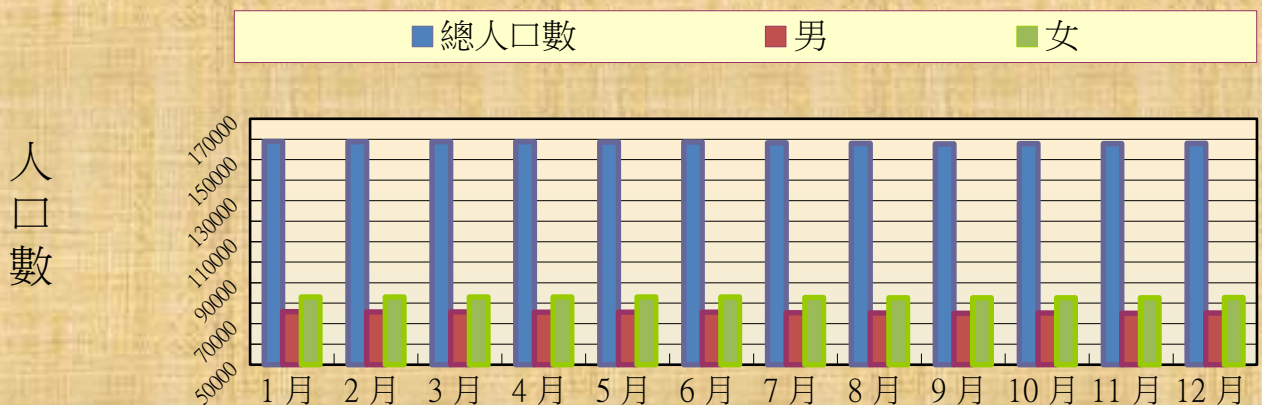

108年度	總人口數	男	女
1月	158903	75840	83063
2月	158814	75791	83023
3月	158808	75736	83072
4月	158709	75672	83037
5月	158638	75633	83005
6月	158583	75577	83006
7月	158228	75417	82811
8月	157990	75288	82702
9月	157780	75158	82622
10月	157823	75174	82649
11月	157851	75163	82688
12月	158014	75229	82785

108 年度人口消長變化圖

月份