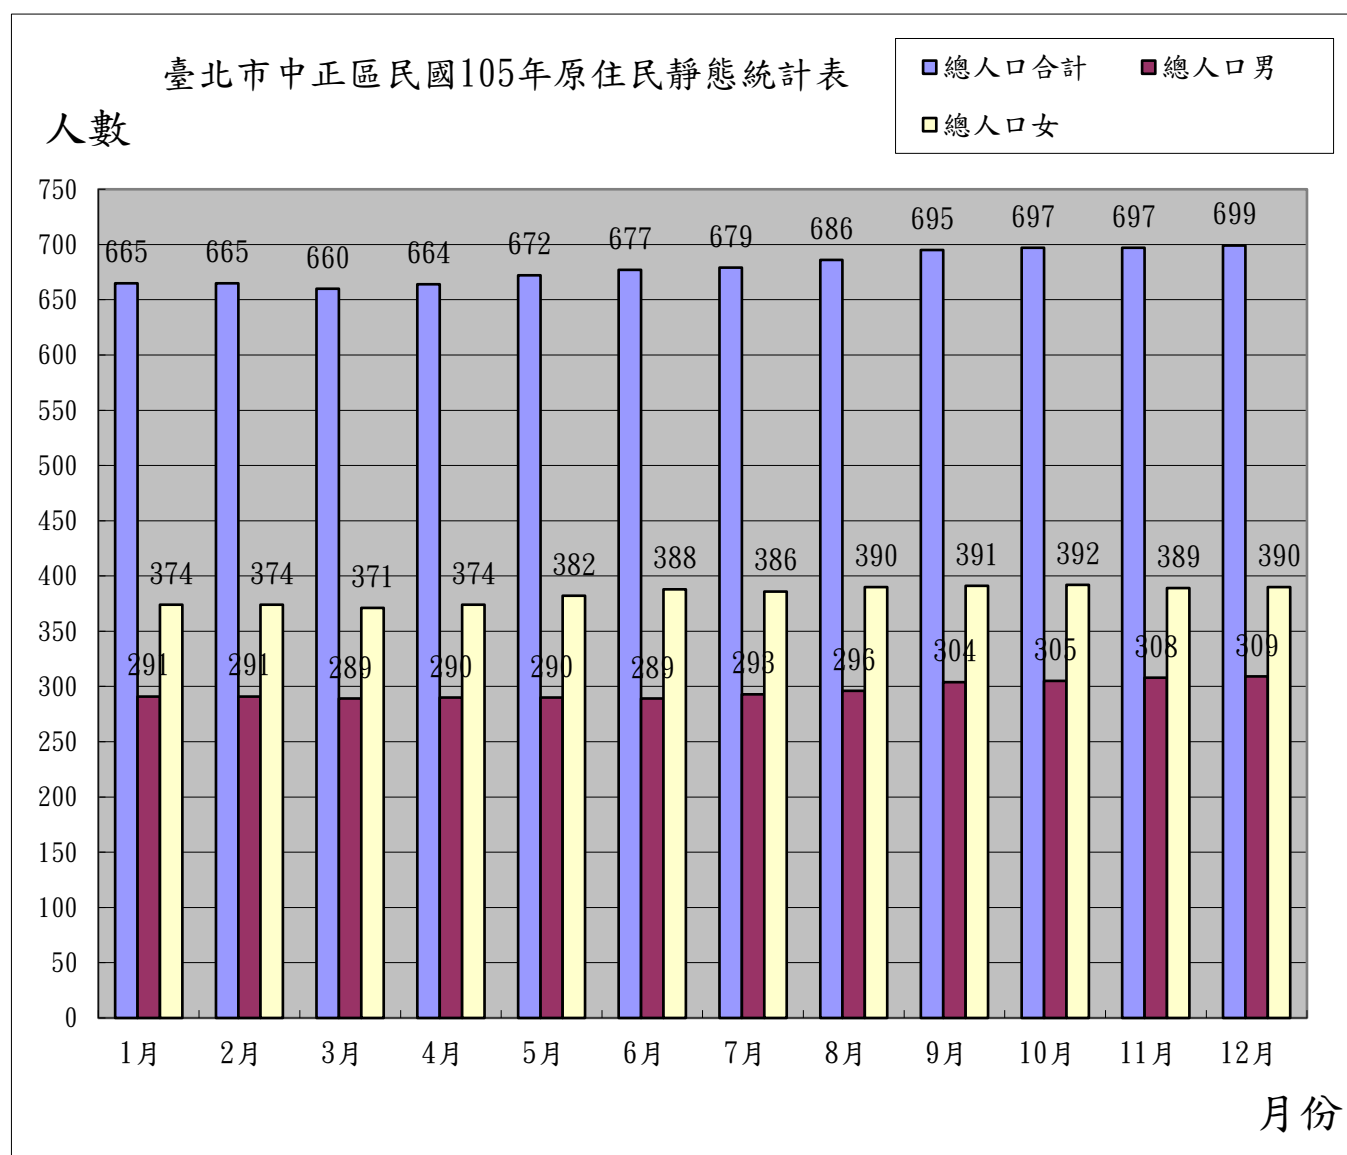

105 年度	原住民			平地			山地			備註
	合計	男	女	小計	男	女	小計	男	女	
1月	665	291	374	400	182	218	265	109	156	
2月	665	291	374	397	181	216	268	110	158	
3月	660	289	371	393	180	213	267	109	158	
4月	664	290	374	397	182	215	267	108	159	
5月	672	290	382	401	183	218	271	107	164	
6月	677	289	388	403	182	221	274	107	167	
7月	679	293	386	402	184	218	277	109	168	
8月	686	296	390	401	182	219	285	114	171	
9月	695	304	391	403	185	218	292	119	173	
10月	697	305	392	404	186	218	293	119	174	
11月	697	308	389	403	188	215	294	120	174	
12月	699	309	390	402	187	215	297	122	175	

資料來源：本所105年每月人口統計月報。