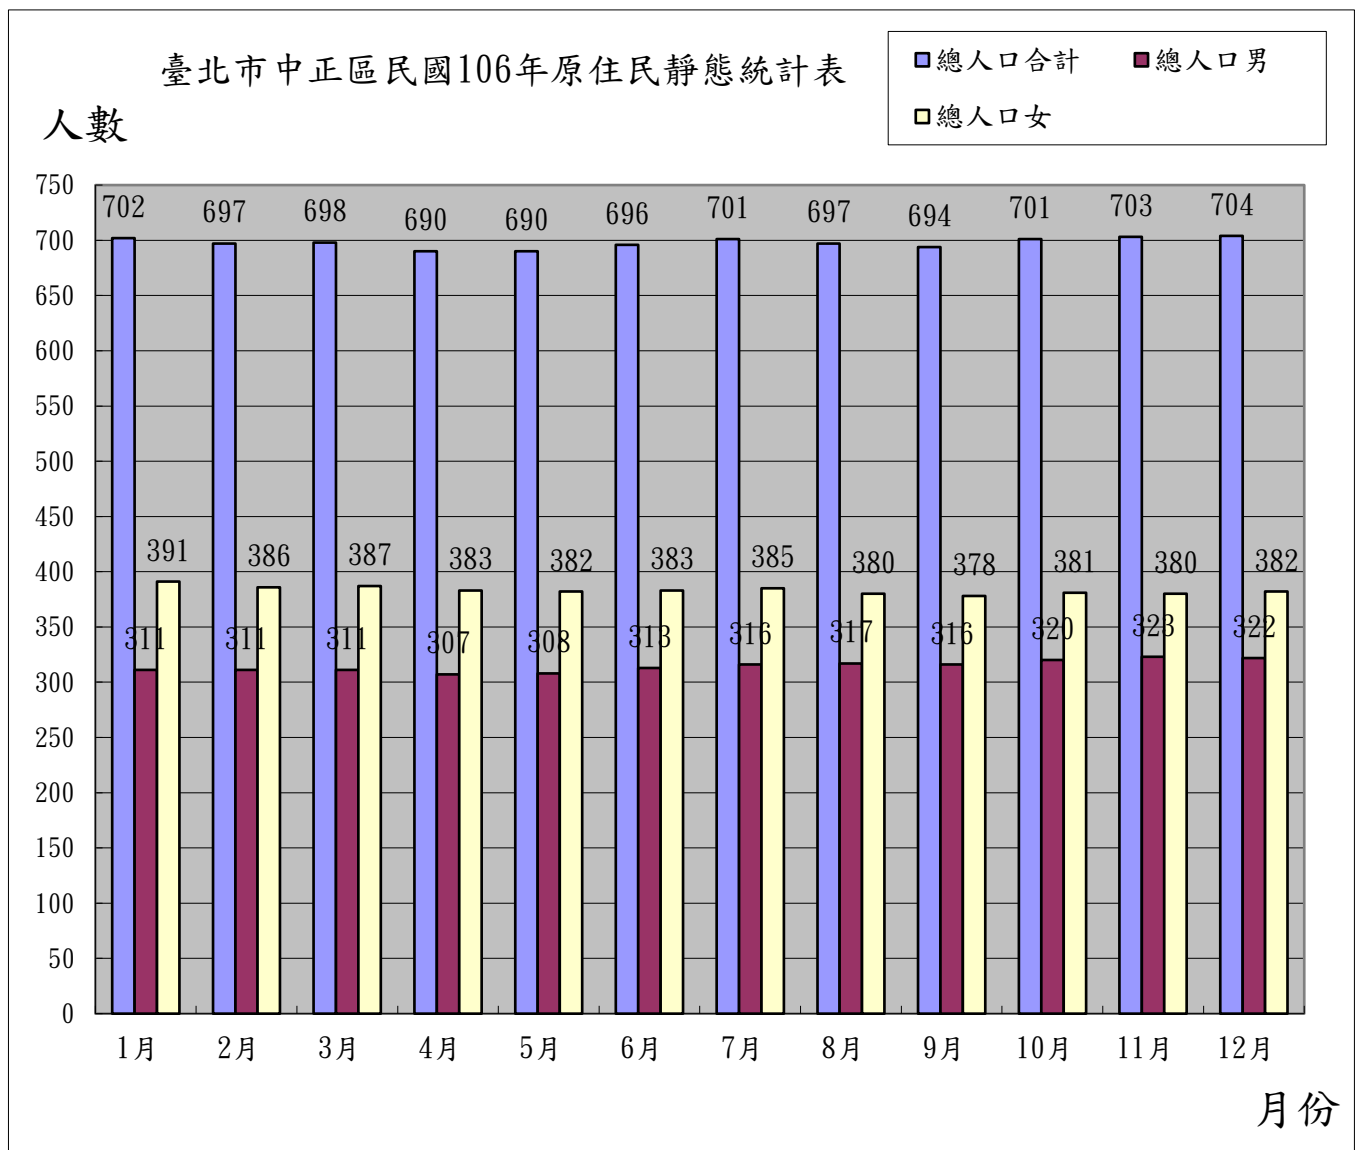

106 年度	原住民			平地			山地			備註
	合計	男	女	小計	男	女	小計	男	女	
1月	702	311	391	403	188	215	299	123	176	
2月	697	311	386	403	190	213	294	121	173	
3月	698	311	387	405	192	213	293	119	174	
4月	690	307	383	398	187	211	292	120	172	
5月	690	308	382	396	186	210	294	122	172	
6月	696	313	383	395	187	208	301	126	175	
7月	701	316	385	0	187	210	0	129	175	
8月	697	317	380	395	189	206	302	128	174	
9月	694	316	378	392	189	203	302	127	175	
10月	701	320	381	399	193	206	302	127	175	
11月	703	323	380	403	196	207	300	127	173	
12月	704	322	382	408	198	210	296	124	172	

資料來源：本所106年每月人口統計月報。