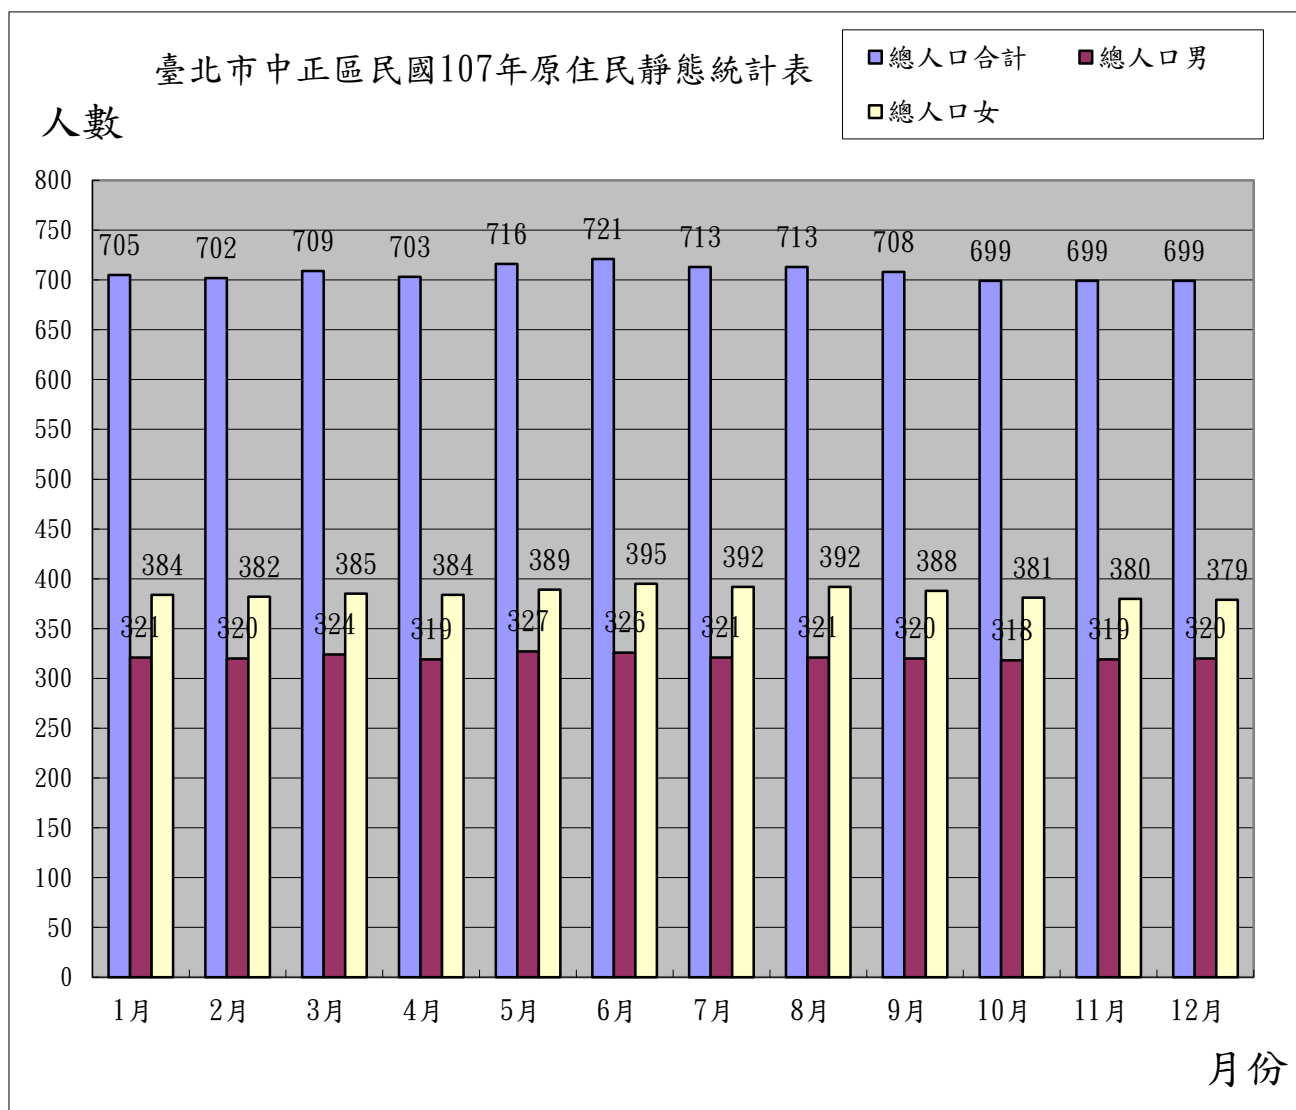

107 年度	原住民			平地			山地			備註
	合計	男	女	小計	男	女	小計	男	女	
1月	705	321	384	410	199	211	295	122	173	
2月	702	320	382	410	199	211	192	121	171	
3月	709	324	385	412	200	212	297	124	173	
4月	703	319	384	413	199	214	290	120	170	
5月	716	327	389	412	198	214	304	129	175	
6月	721	326	395	419	198	221	302	128	174	
7月	713	321	392	416	195	221	297	126	171	
8月	713	321	392	419	196	223	294	125	169	
9月	708	320	388	418	196	222	290	124	166	
10月	699	318	381	417	197	220	282	121	161	
11月	699	319	380	418	198	220	281	121	160	
12月	699	320	379	420	200	220	279	120	159	

資料來源：本所107年每月人口統計月報。