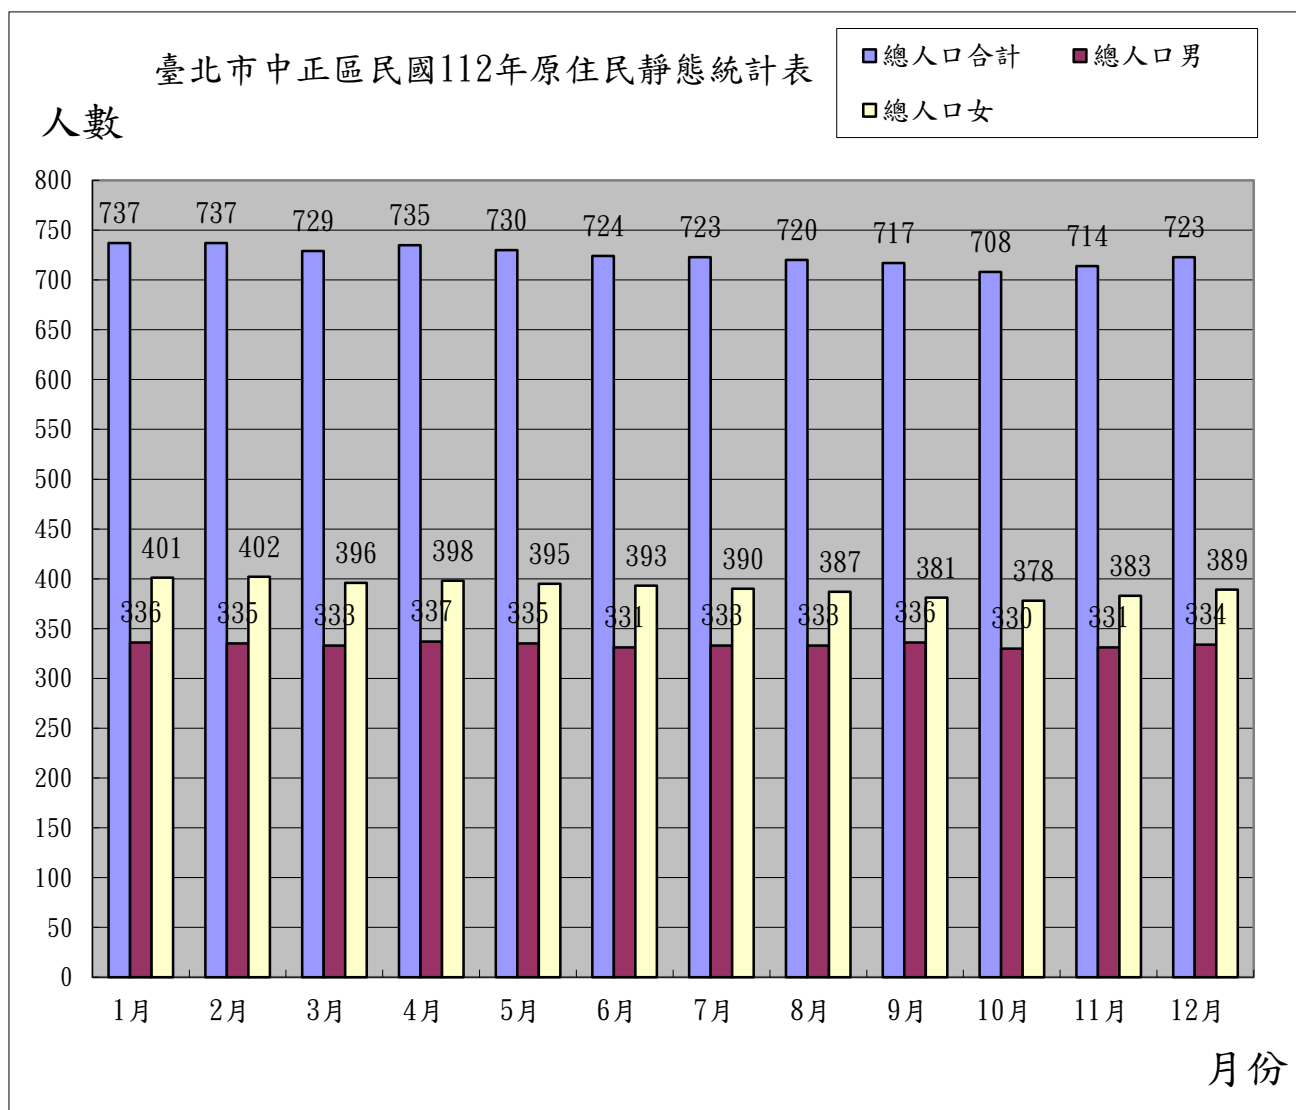

112 年度	原住民			平地			山地			備註
	合計	男	女	小計	男	女	小計	男	女	
1月	737	336	401	422	199	223	315	137	178	
2月	737	335	402	422	199	223	315	136	179	
3月	729	333	396	418	200	218	311	133	178	
4月	735	337	398	420	200	220	315	137	178	
5月	730	335	395	419	199	220	311	136	175	
6月	724	331	393	413	197	216	311	134	177	
7月	723	333	390	408	196	212	315	137	178	
8月	720	333	387	406	197	209	314	136	178	
9月	717	336	381	402	197	205	315	139	176	
10月	708	330	378	400	195	205	308	135	173	
11月	714	331	383	406	196	210	308	135	173	
12月	723	334	389	411	198	231	312	136	176	

資料來源：本所112年每月人口統計月報。