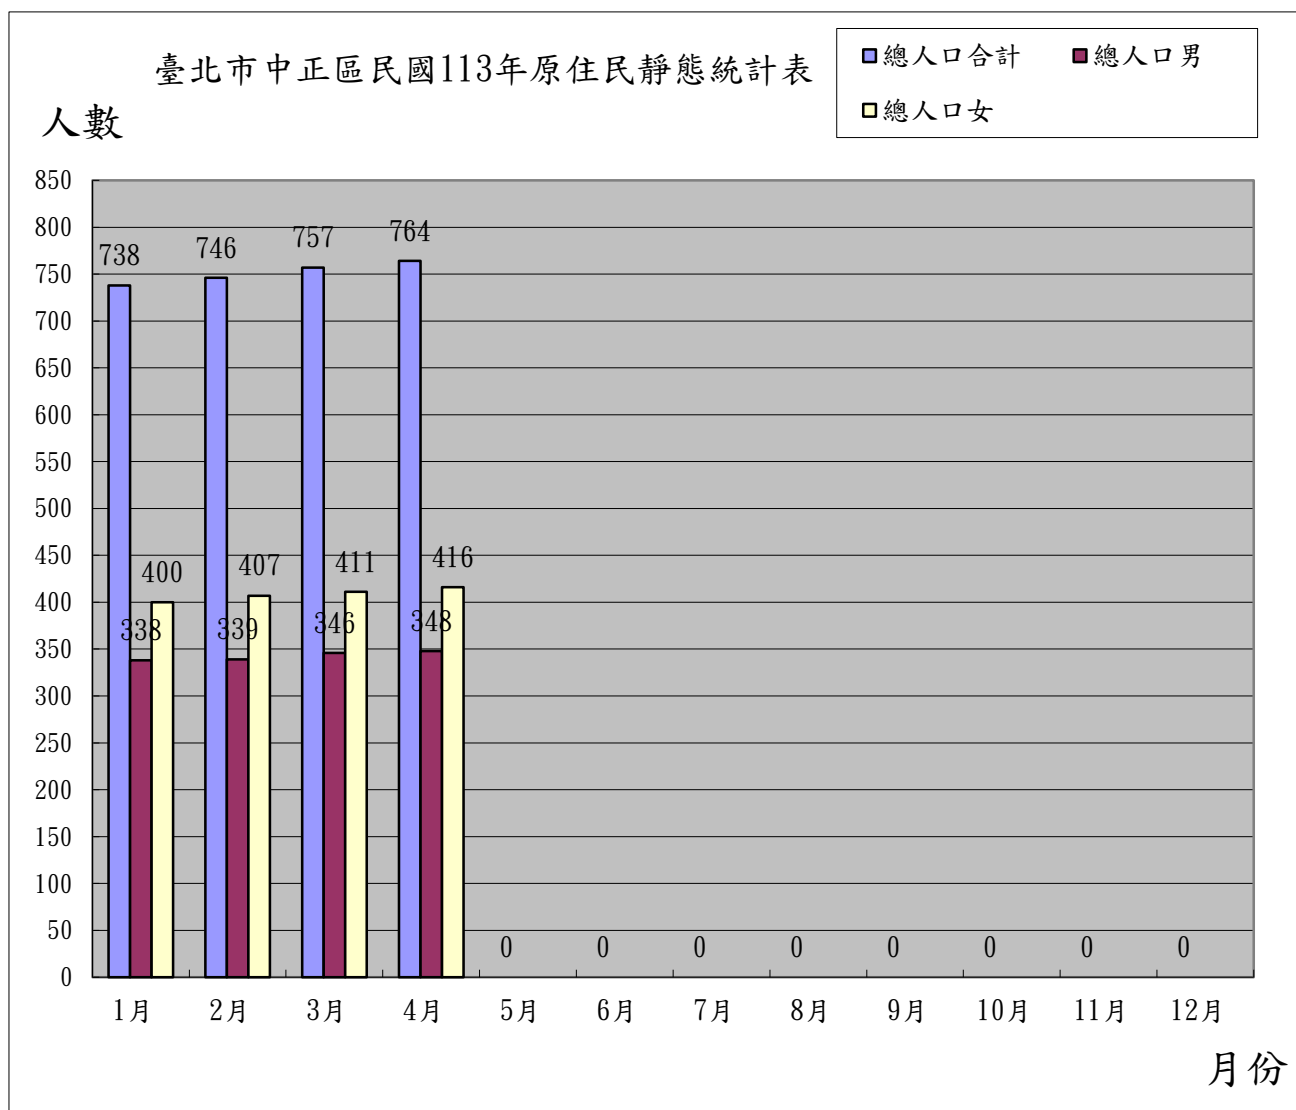

113 年度	原住民			平地			山地			備註
	合計	男	女	小計	男	女	小計	男	女	
1月	738	338	400	418	200	218	320	138	182	
2月	746	339	407	422	201	221	324	138	186	
3月	757	346	411	423	203	220	334	143	191	
4月	764	348	416	432	206	226	332	142	190	
5月	0			0			0			
6月	0			0			0			
7月	0			0			0			
8月	0			0			0			
9月	0			0			0			
10月	0			0			0			
11月	0			0			0			
12月	0			0			0			

資料來源：本所113年每月人口統計月報。