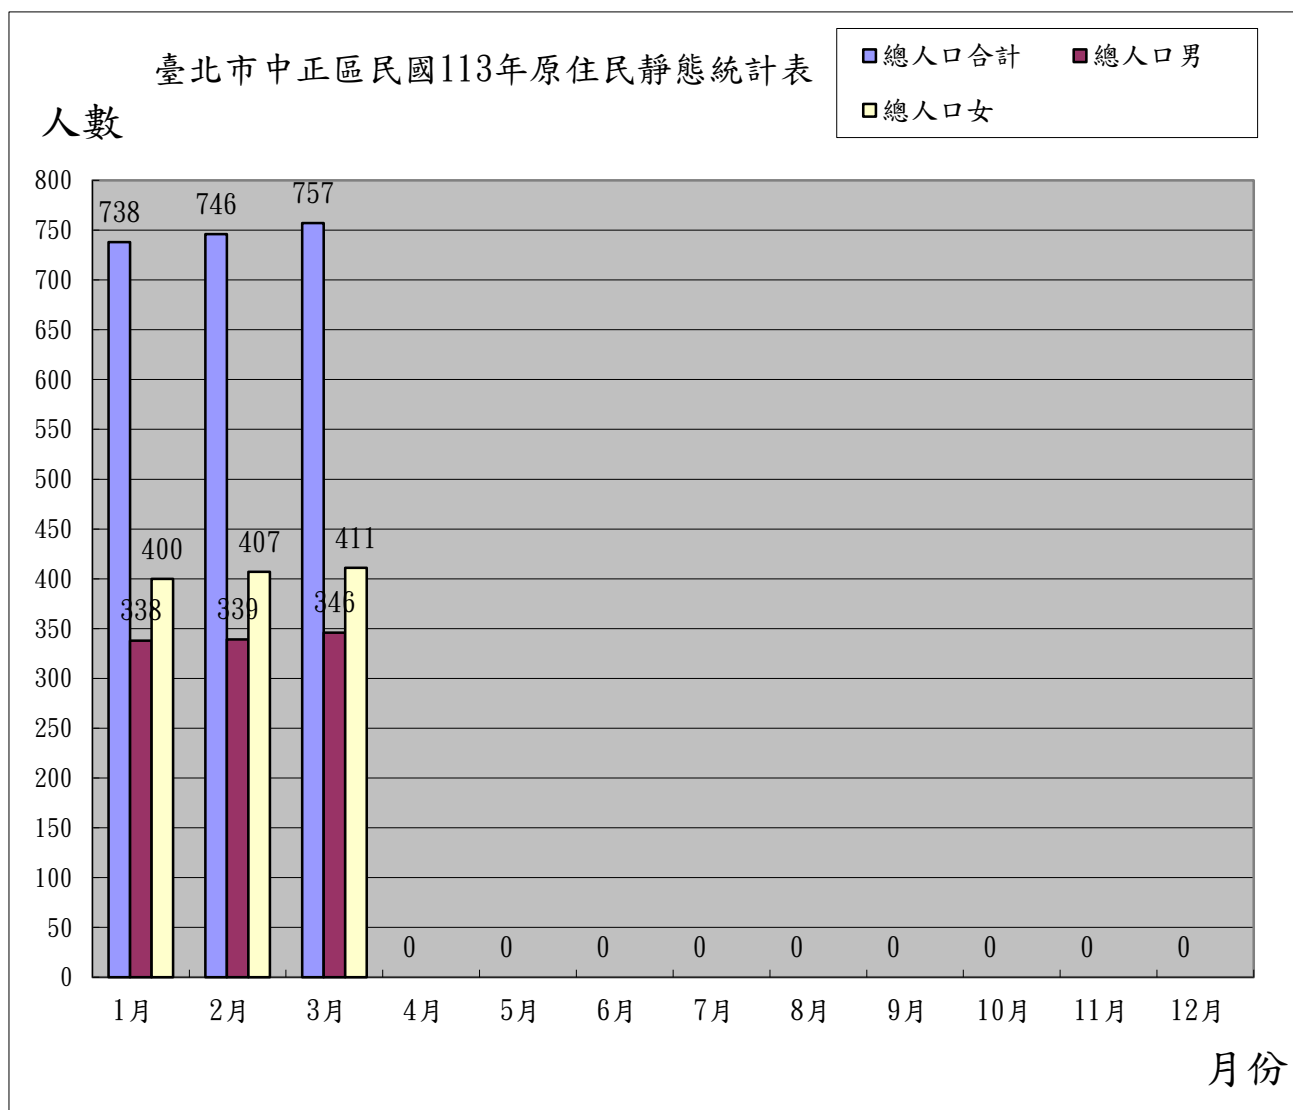

113 年度	原住民			平地			山地			備註
	合計	男	女	小計	男	女	小計	男	女	
1月	738	338	400	418	200	218	320	138	182	
2月	746	339	407	422	201	221	324	138	186	
3月	757	346	411	423	203	220	334	143	191	
4月	0			0			0			
5月	0			0			0			
6月	0			0			0			
7月	0			0			0			
8月	0			0			0			
9月	0			0			0			
10月	0			0			0			
11月	0			0			0			
12月	0			0			0			

資料來源：本所113年每月人口統計月報。