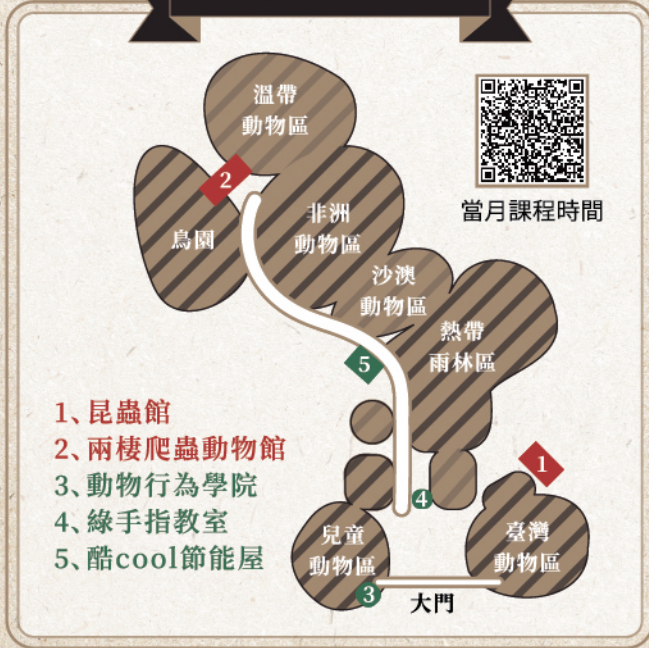

環教時數登錄方式

- 將本卡交給您服務機關的環境教育指定人員，請其協助登錄環教時數。
- 環教時數認證登錄資料請至本園網站查詢。

臺北市立動物園
TAIPEI ZOO

環境教育護照

— Environmental Education Passport —

園區課程教室地圖

環境教育時數累計

持本護照至各教室完成課程
每堂課可獲得 0.5小時

1紅+1綠=1小時

即可登錄環境教育時數

本護照時數上限為2.5小時

上課限當年度有效

年 月 日

年 月 日

動物行為學院

年 月 日