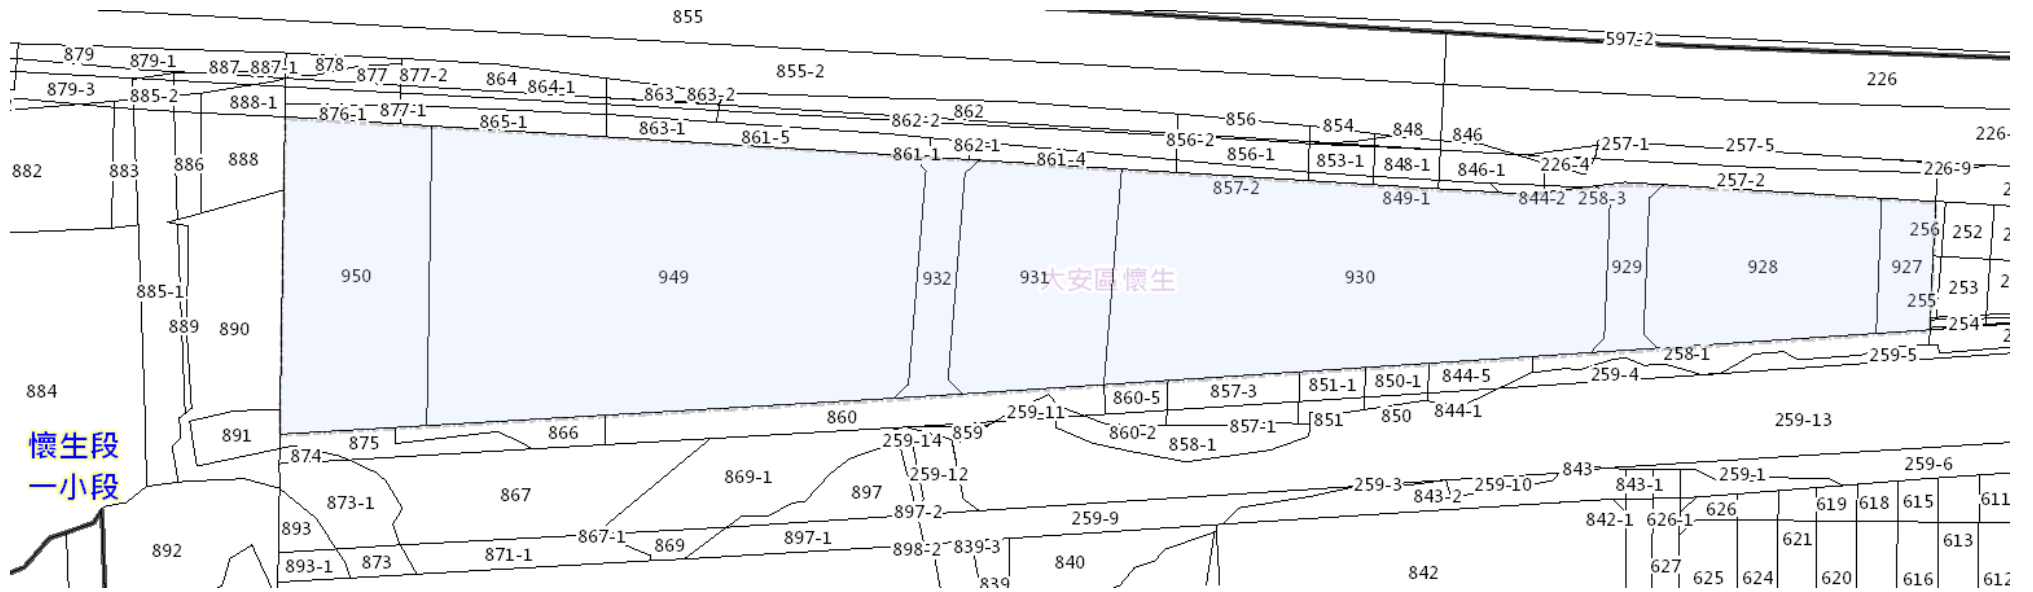

臺北市大安區懷生自辦市地重劃區重劃前地號圖

89 01761

繪圖日期：89 01761
 保存年限：十年
 副正抄

比例尺 1/500

比例尺 1/500

比例尺 1/500

— 重劃範圍

臺北市大安區懷生自辦市地重劃區重劃後地號圖

重劃範圍