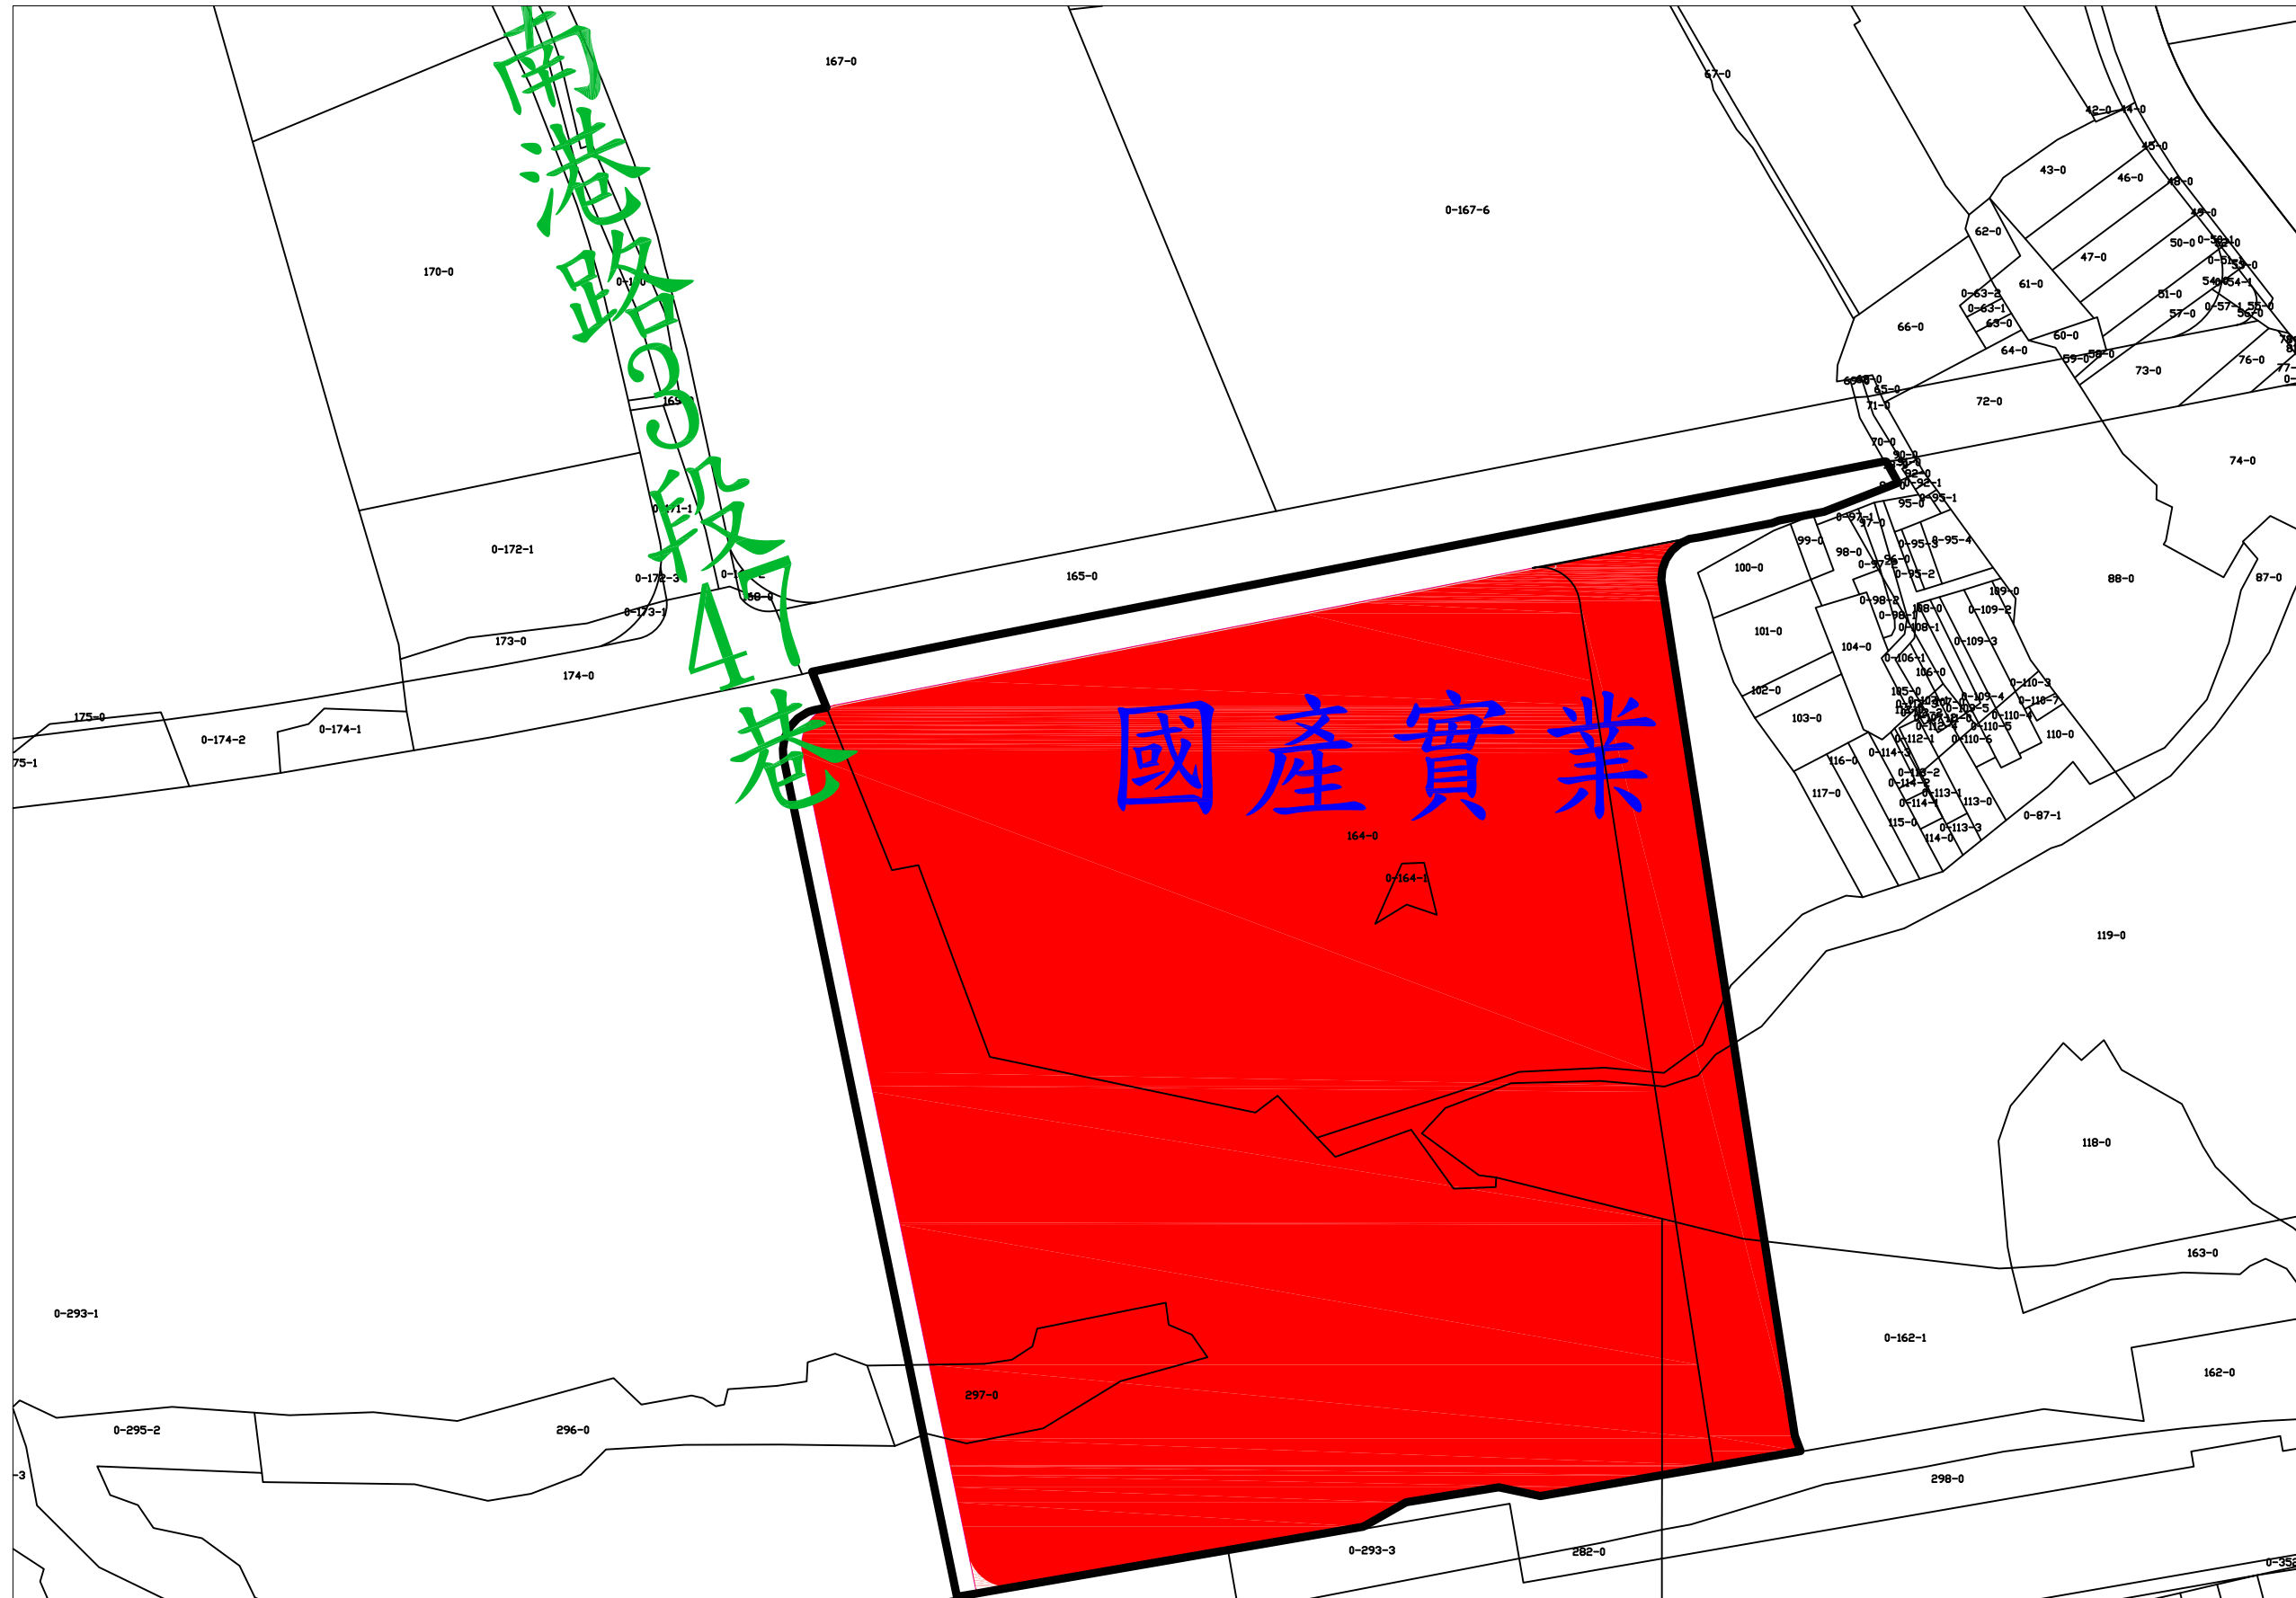

臺北市南港區第三期市地重劃區 都市計畫地籍（尚未分割）套繪圖-B區

比例尺：
1/1000

圖例	
	特定商業區
	轉運站用地
	公園用地
	道路用地

臺北市南港區第三期市地重劃區 都市計畫地籍套繪圖-C區

比例尺：
1/1000

圖例	
	特定商業區
	轉運站用地
	公園用地
	道路用地

臺北市南港區第三期市地重劃區 都市計畫地籍（尚未分割）套繪圖-D區

比例尺：
1/1000

圖例	
	特定商業區
	轉運站用地
	公園用地
	道路用地

臺北市南港區第三期市地重劃區 都市計畫地籍（尚未分割）套繪圖-E區

比例尺：
1/1000

圖例	
	特定商業區
	轉運站用地
	公園用地
	道路用地

臺北市南港區第三期市地重劃區 都市計畫地籍（尚未分割）套繪圖

圖例	
	特定商業區
	轉運站用地
	公園用地
	道路用地