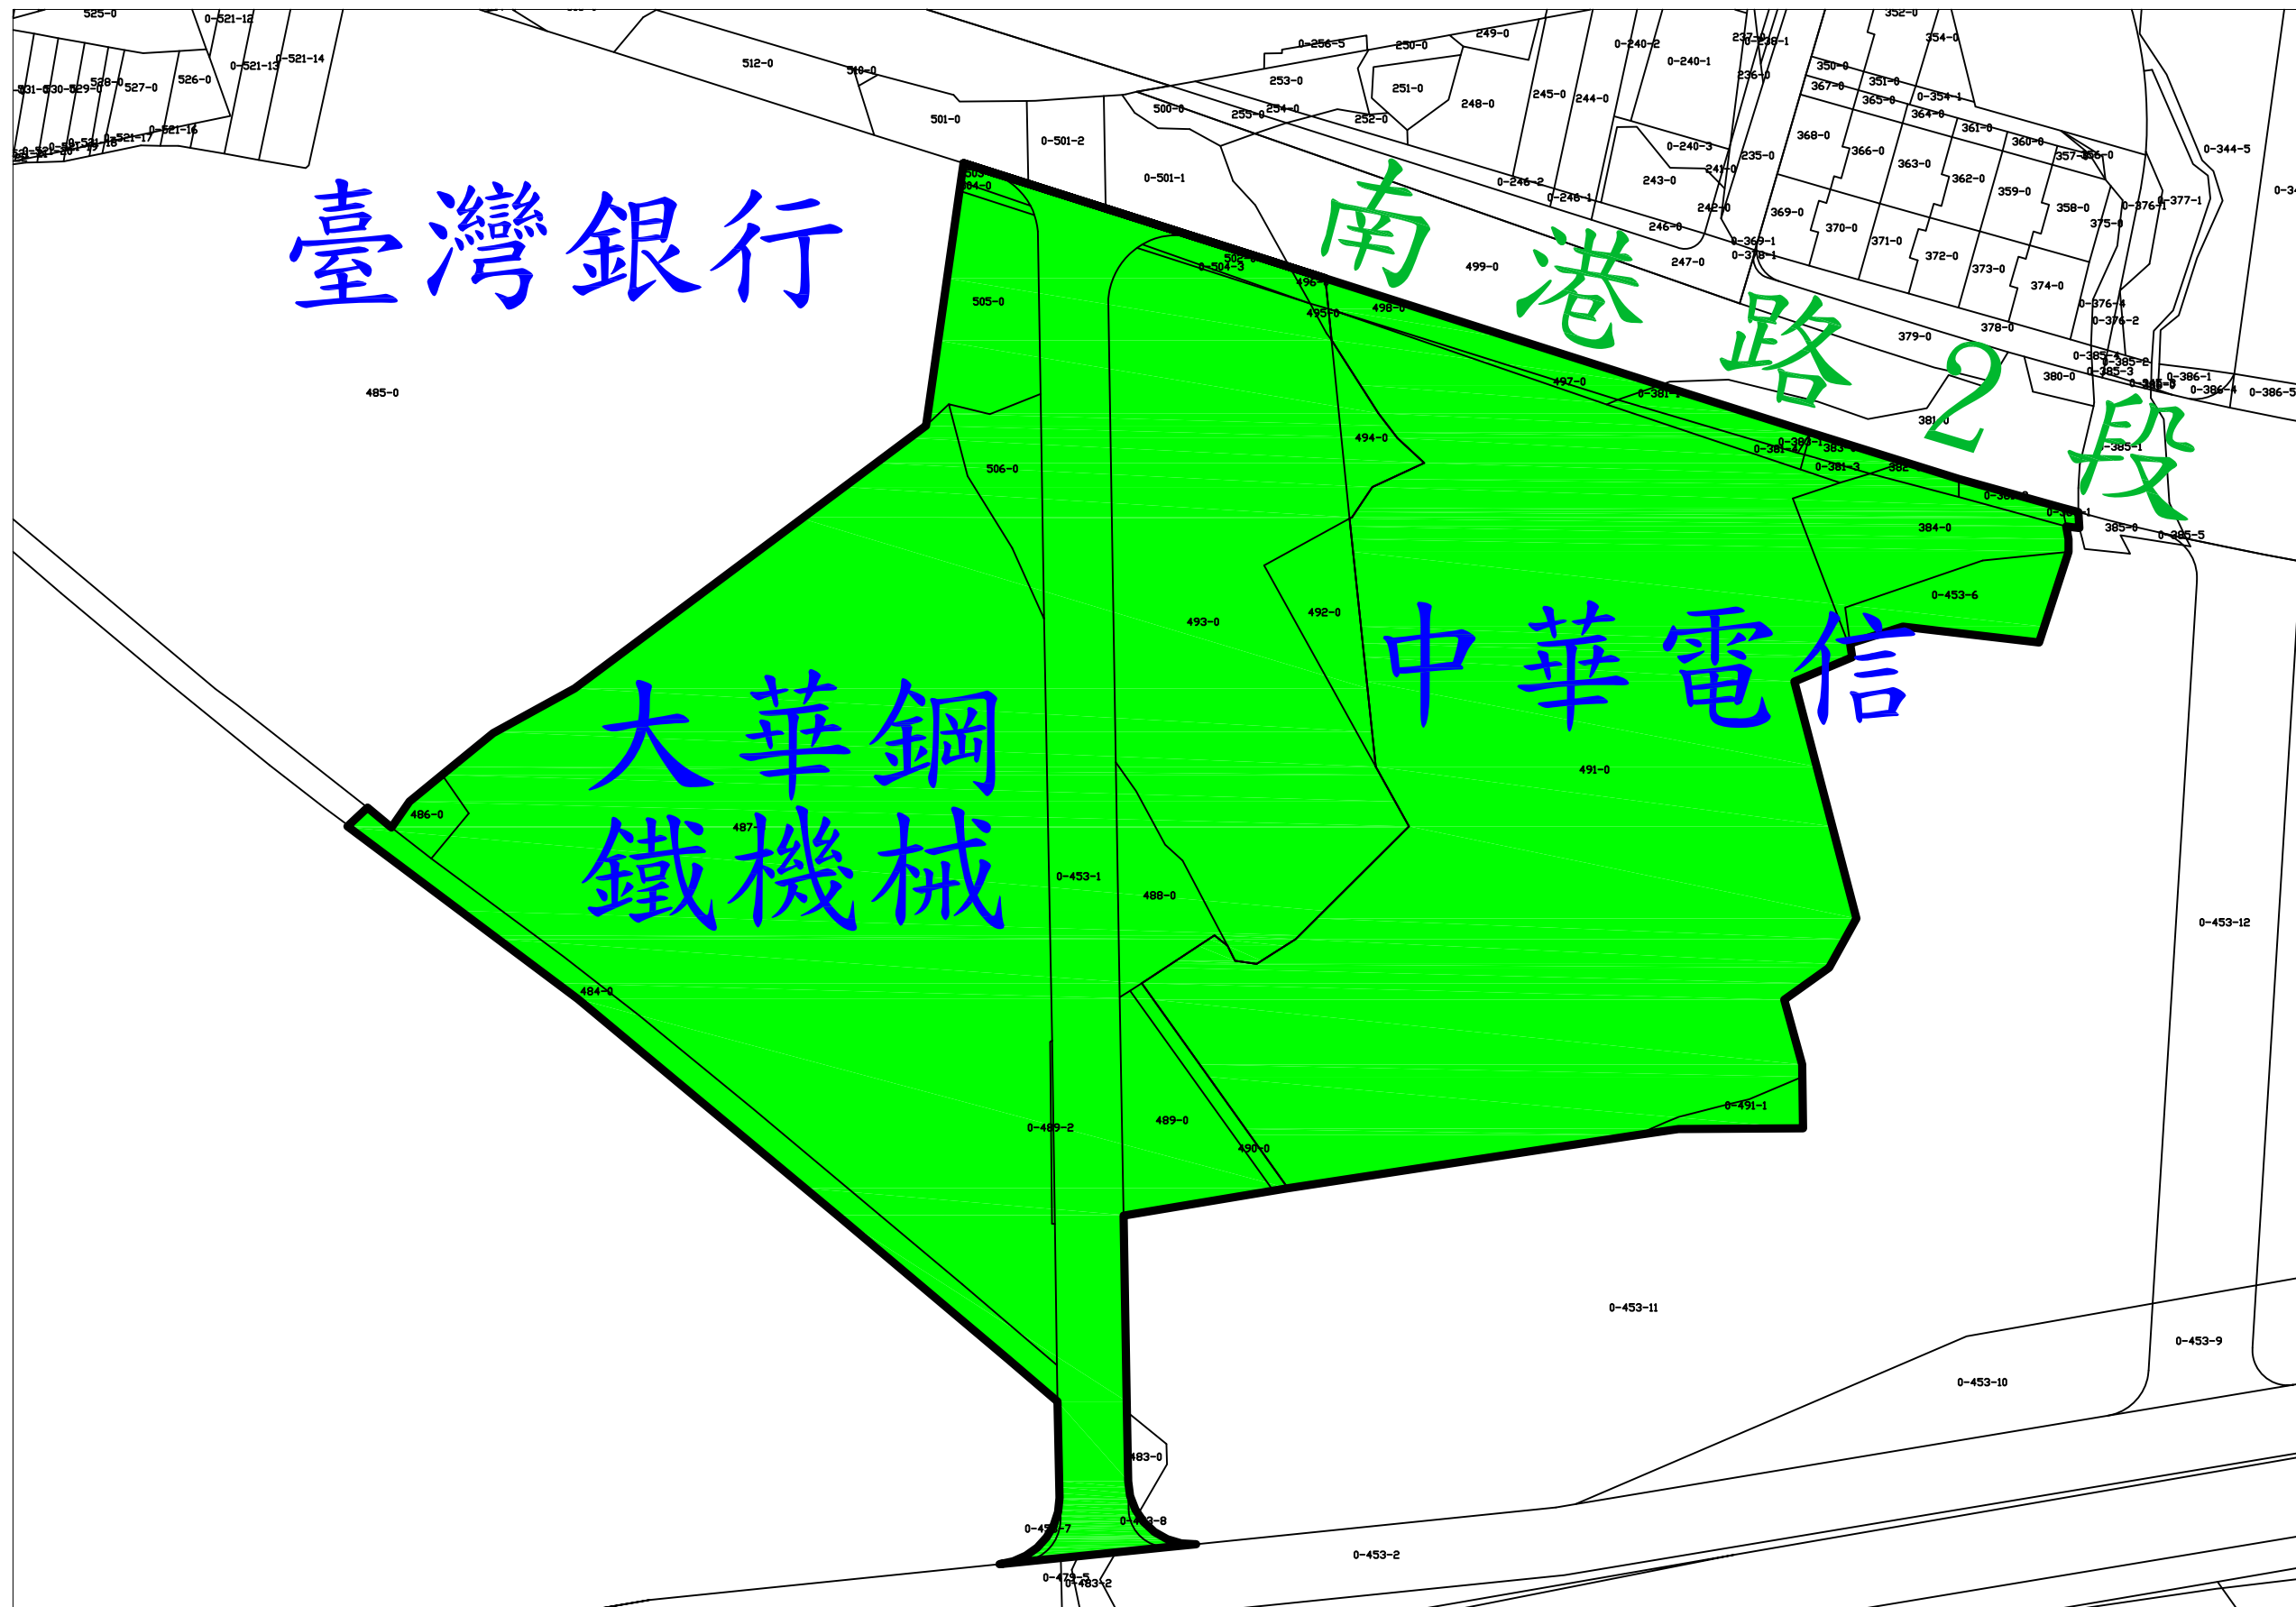

臺北市南港區第三期市地重劃區 都市計畫地籍（尚未分割）套繪圖-B區

比例尺：
1/1000

圖例	
	特定商業區
	轉運站用地
	公園用地
	道路用地

臺北市南港區第三期市地重劃區 都市計畫地籍套繪圖-C區

比例尺：
1/1000

圖例	
	特定商業區
	轉運站用地
	公園用地
	道路用地

臺北市南港區第三期市地重劃區 都市計畫地籍（尚未分割）套繪圖-D區

比例尺：
1/1000

圖例	
	特定商業區
	轉運站用地
	公園用地
	道路用地

臺北市南港區第三期市地重劃區 都市計畫地籍（尚未分割）套繪圖-E區

比例尺：
1/1000

圖例	
	特定商業區
	轉運站用地
	公園用地
	道路用地

臺北市南港區第三期市地重劃區 都市計畫地籍（尚未分割）套繪圖

圖例	
	特定商業區
	轉運站用地
	公園用地
	道路用地