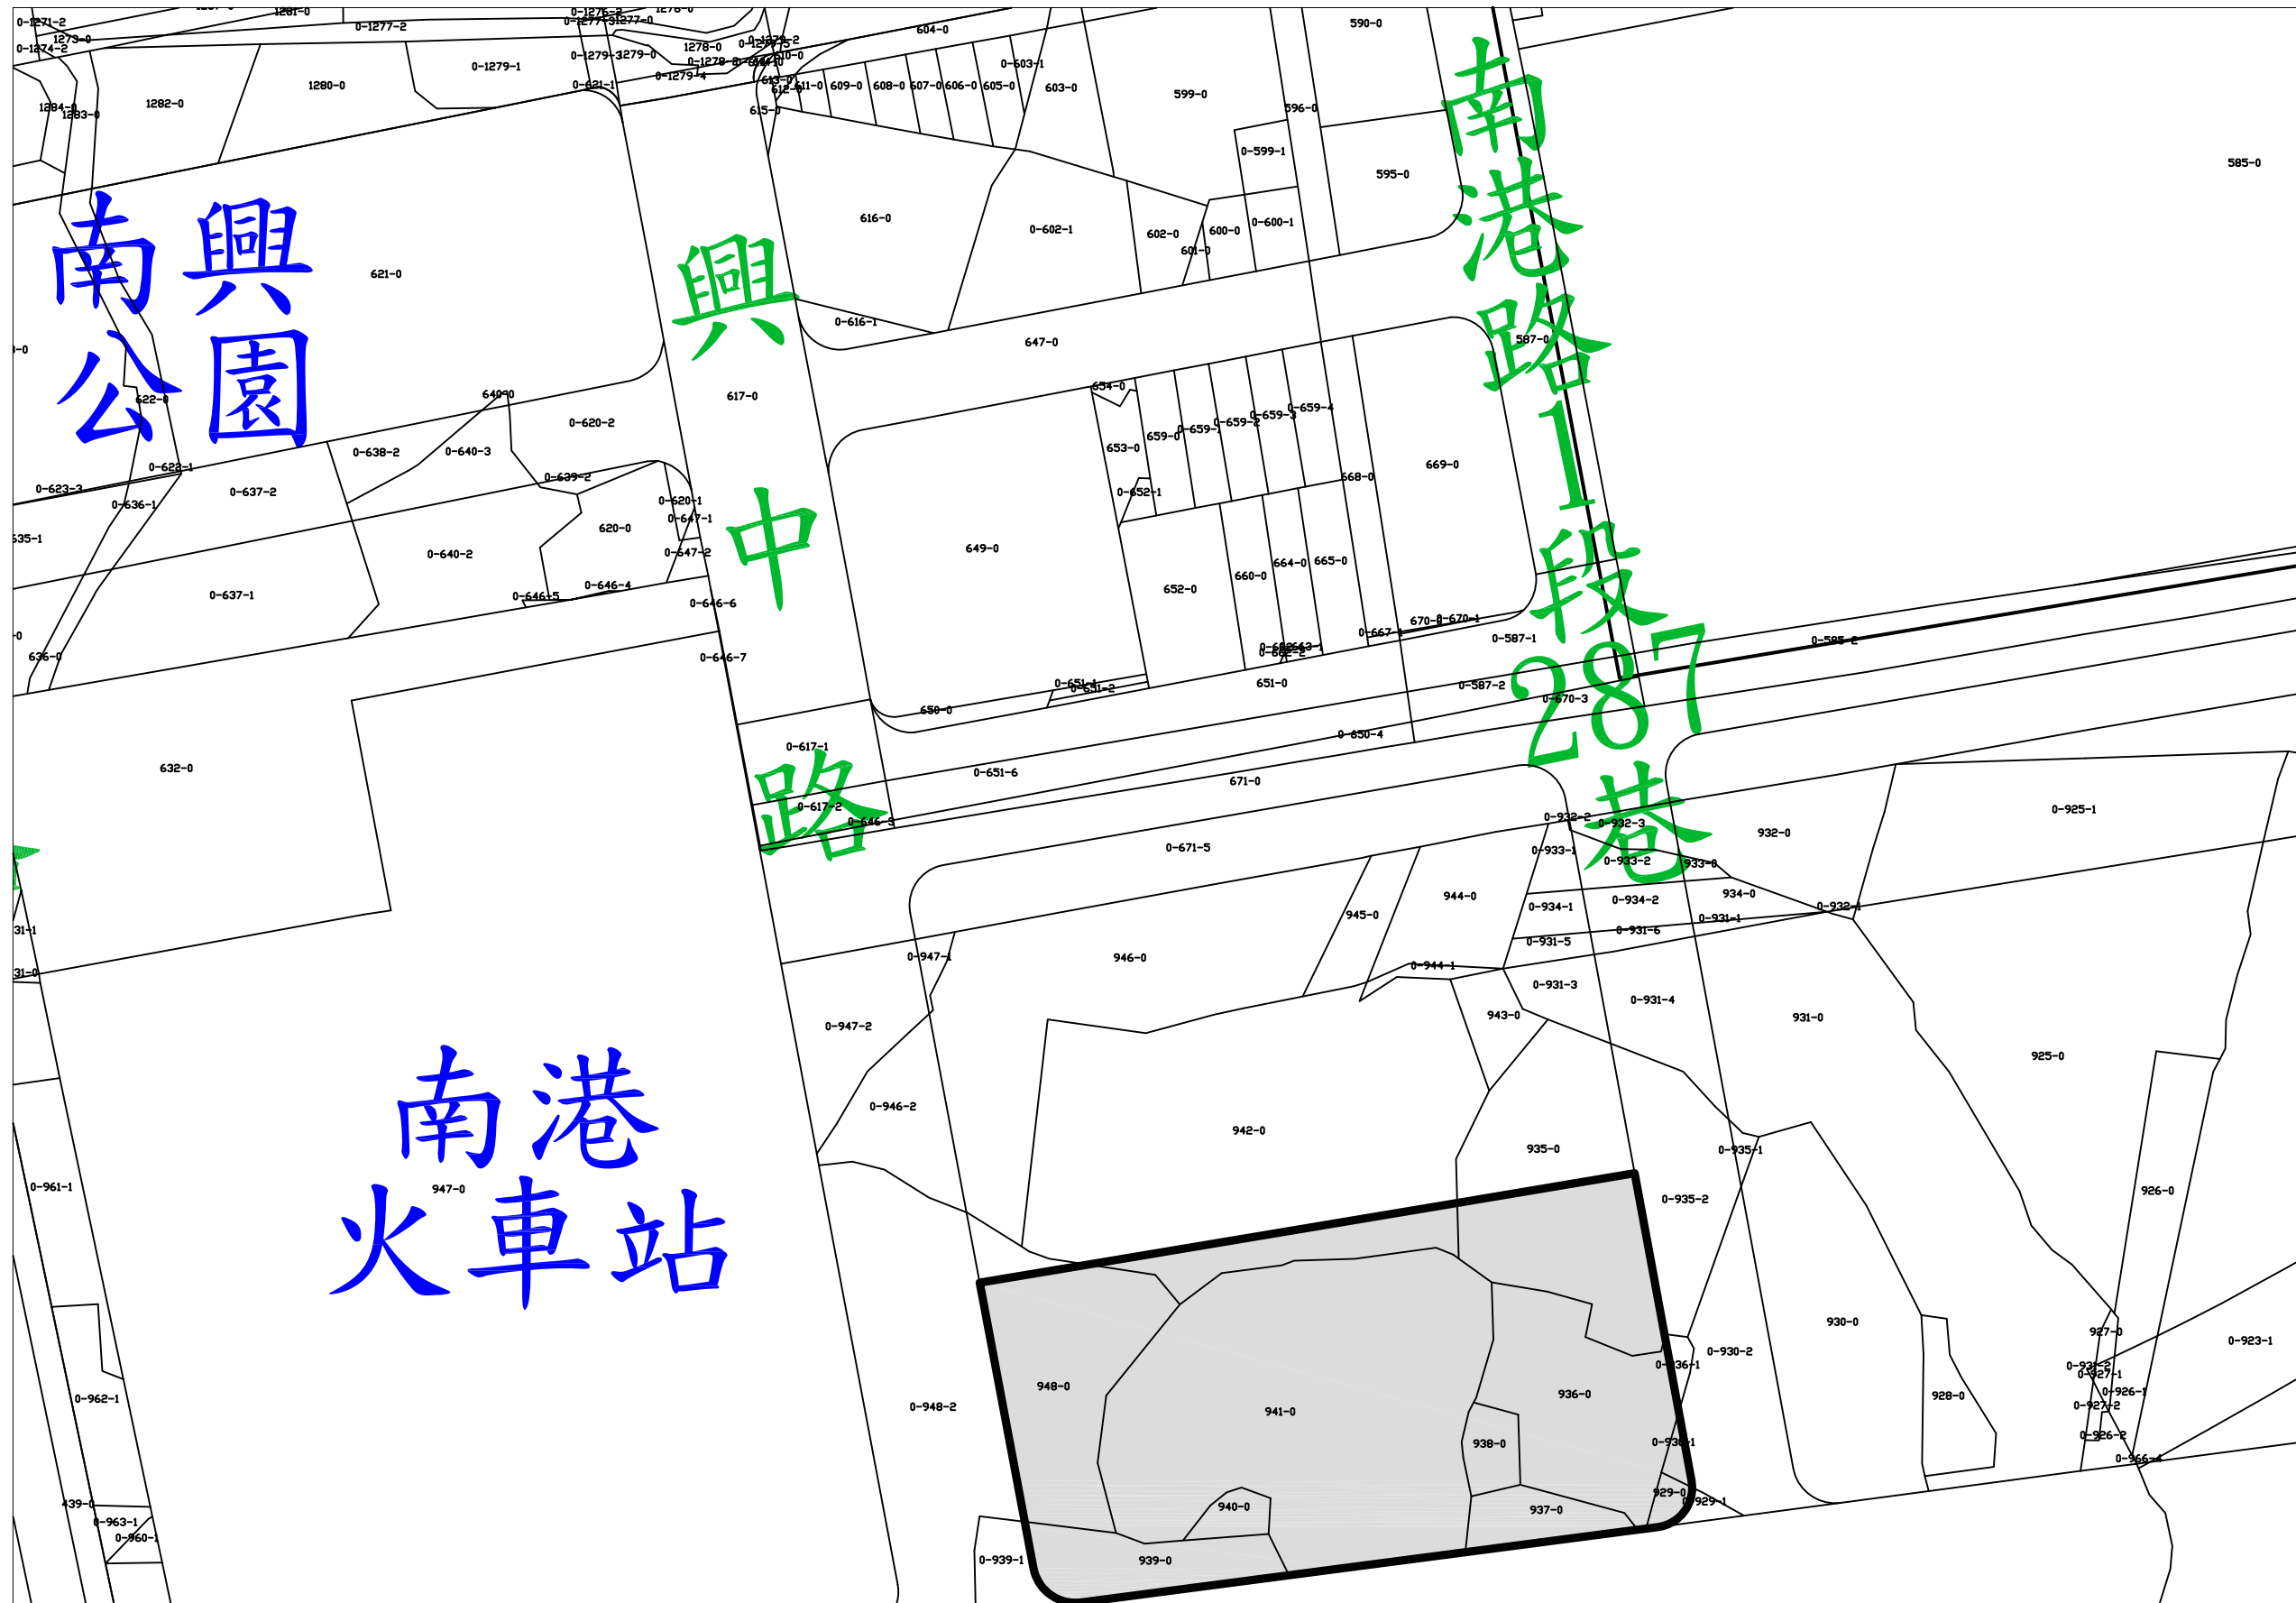

臺北市南港區第三期市地重劃區 都市計畫地籍（尚未分割）套繪圖-B區

比例尺：
1/1000

圖例	
	特定商業區
	轉運站用地
	公園用地
	道路用地

臺北市南港區第三期市地重劃區 都市計畫地籍套繪圖-C區

比例尺：
1/1000

圖例	
	特定商業區
	轉運站用地
	公園用地
	道路用地

臺北市南港區第三期市地重劃區 都市計畫地籍（尚未分割）套繪圖-D區

比例尺：
1/1000

圖例	
	特定商業區
	轉運站用地
	公園用地
	道路用地

臺北市南港區第三期市地重劃區 都市計畫地籍（尚未分割）套繪圖-E區

比例尺：
1/1000

圖例	
	特定商業區
	轉運站用地
	公園用地
	道路用地

臺北市南港區第三期市地重劃區 都市計畫地籍（尚未分割）套繪圖

圖例	
	特定商業區
	轉運站用地
	公園用地
	道路用地