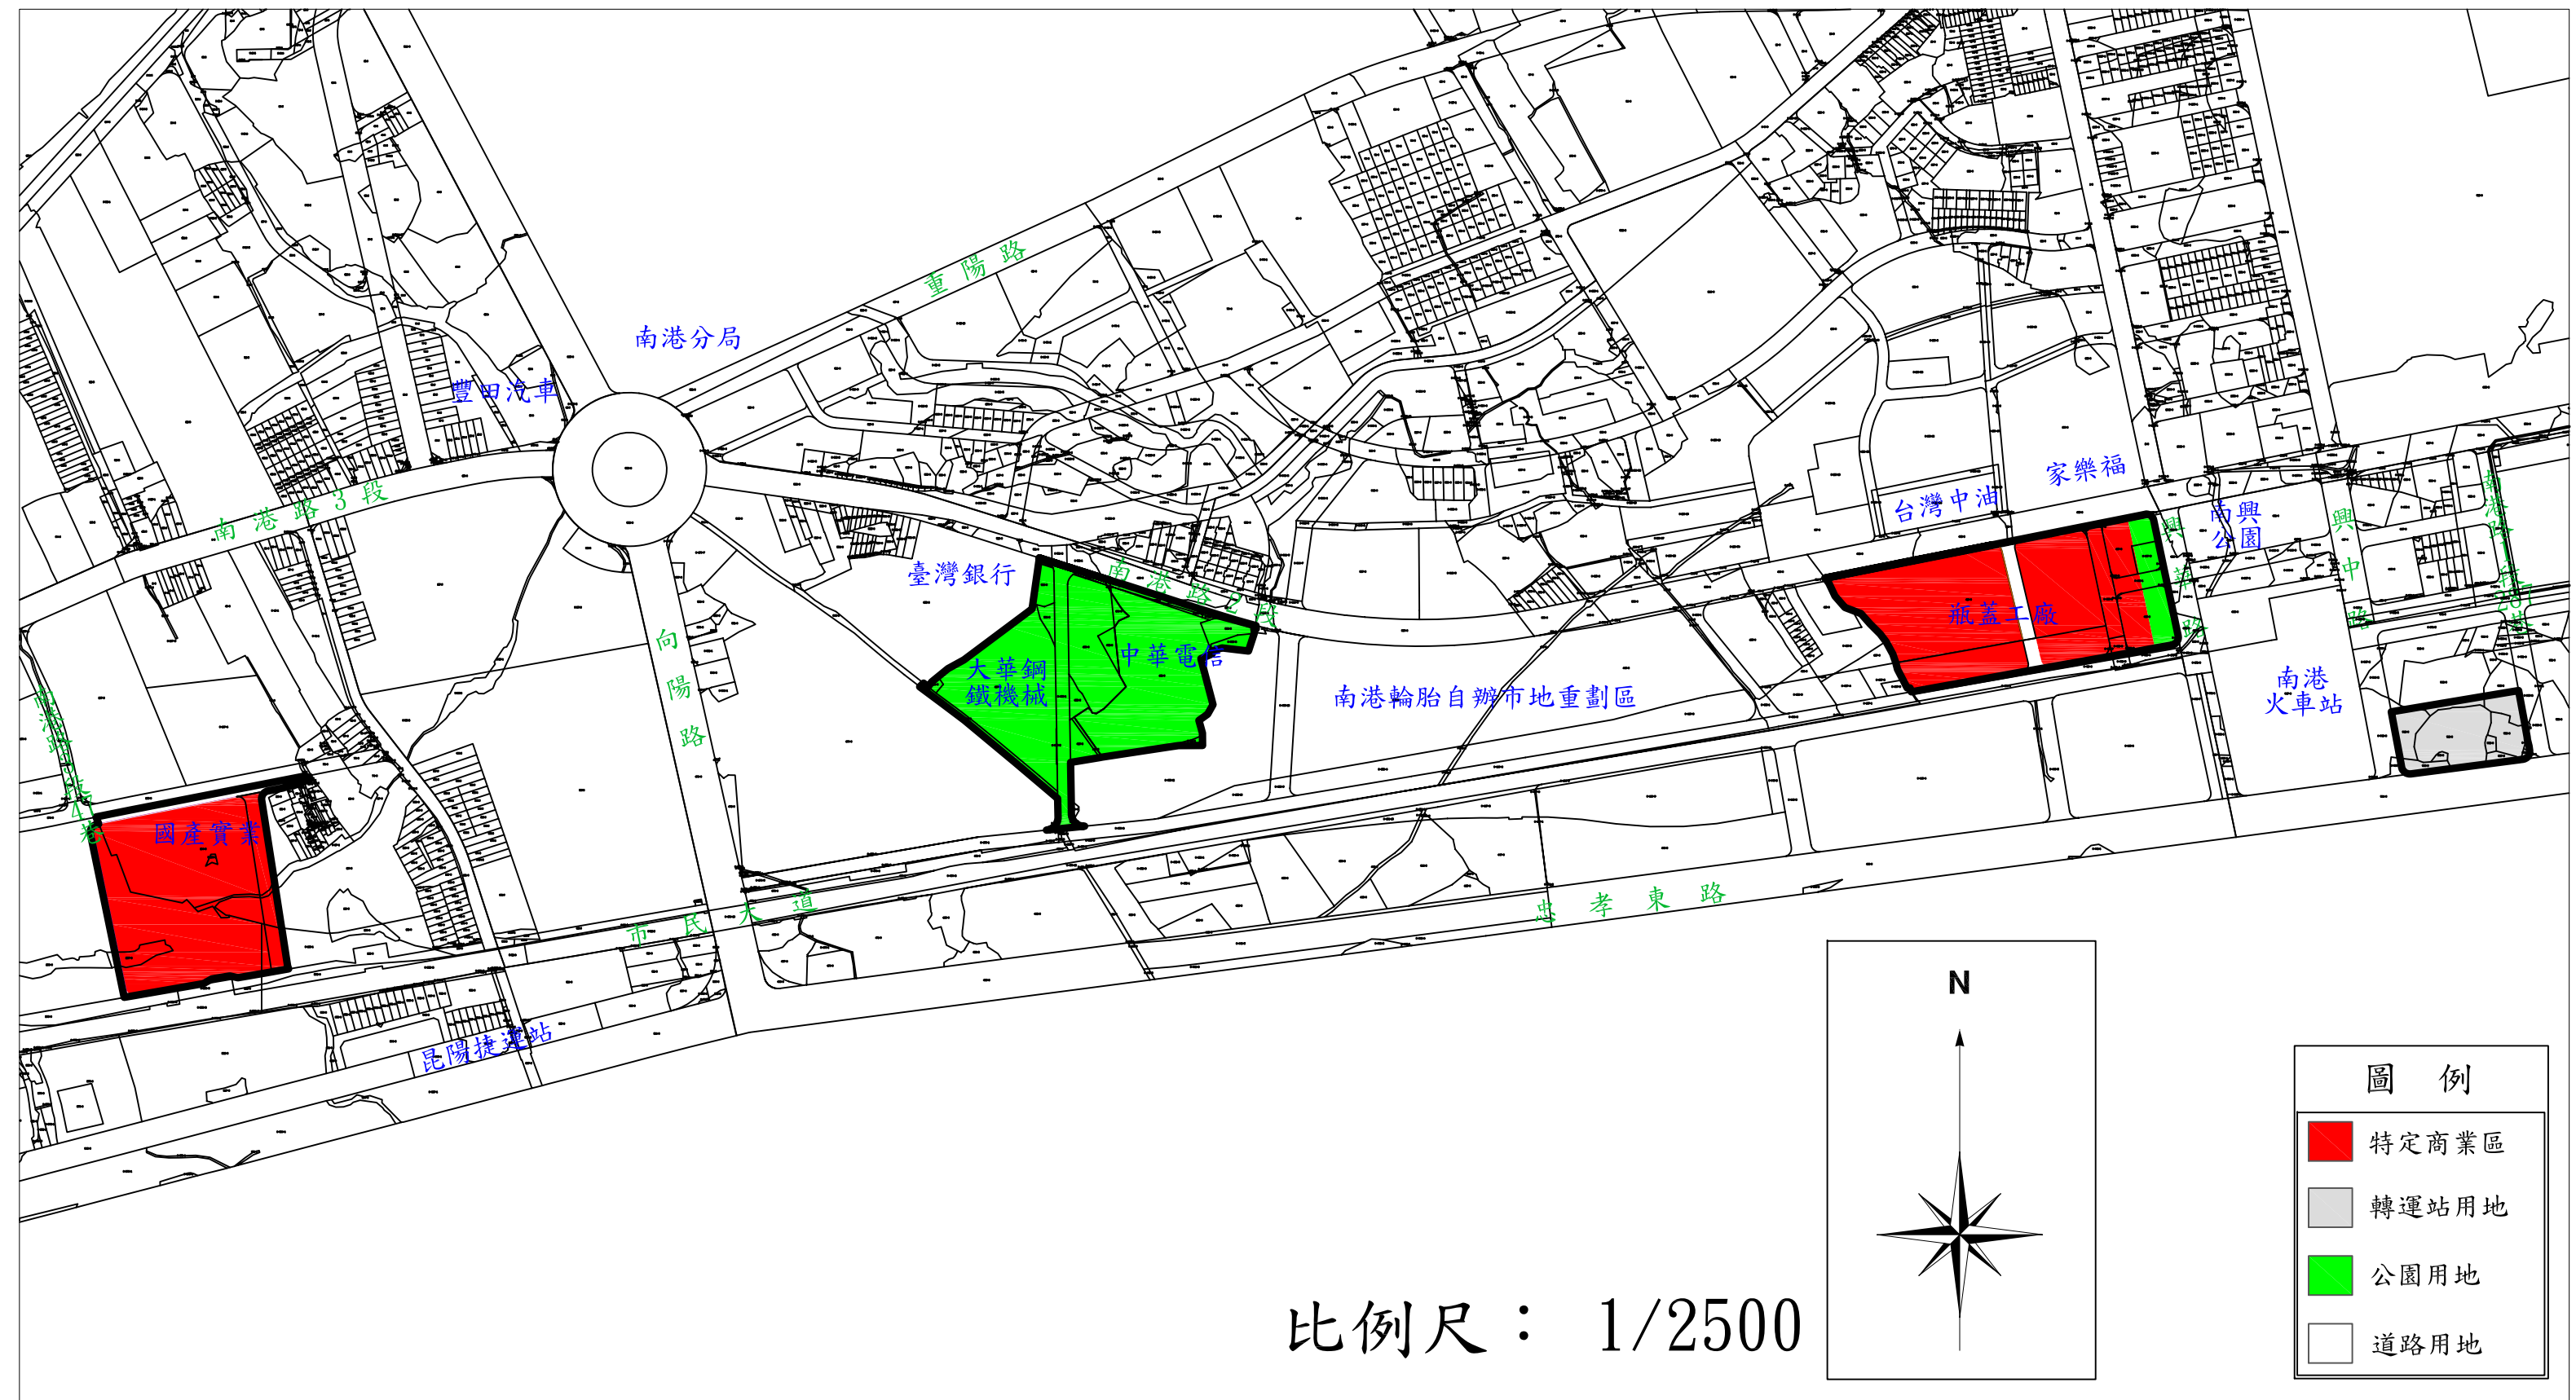

臺北市南港區第三期市地重劃區 都市計畫地籍（尚未分割）套繪圖-B區

比例尺：
1/1000

圖例	
	特定商業區
	轉運站用地
	公園用地
	道路用地

臺北市南港區第三期市地重劃區 都市計畫地籍套繪圖-C區

比例尺：
1/1000

圖例	
	特定商業區
	轉運站用地
	公園用地
	道路用地

臺北市南港區第三期市地重劃區 都市計畫地籍（尚未分割）套繪圖-D區

比例尺：
1/1000

圖例	
	特定商業區
	轉運站用地
	公園用地
	道路用地

臺北市南港區第三期市地重劃區 都市計畫地籍（尚未分割）套繪圖-E區

比例尺：
1/1000

圖例	
	特定商業區
	轉運站用地
	公園用地
	道路用地

臺北市南港區第三期市地重劃區 都市計畫地籍（尚未分割）套繪圖

圖例	
	特定商業區
	轉運站用地
	公園用地
	道路用地