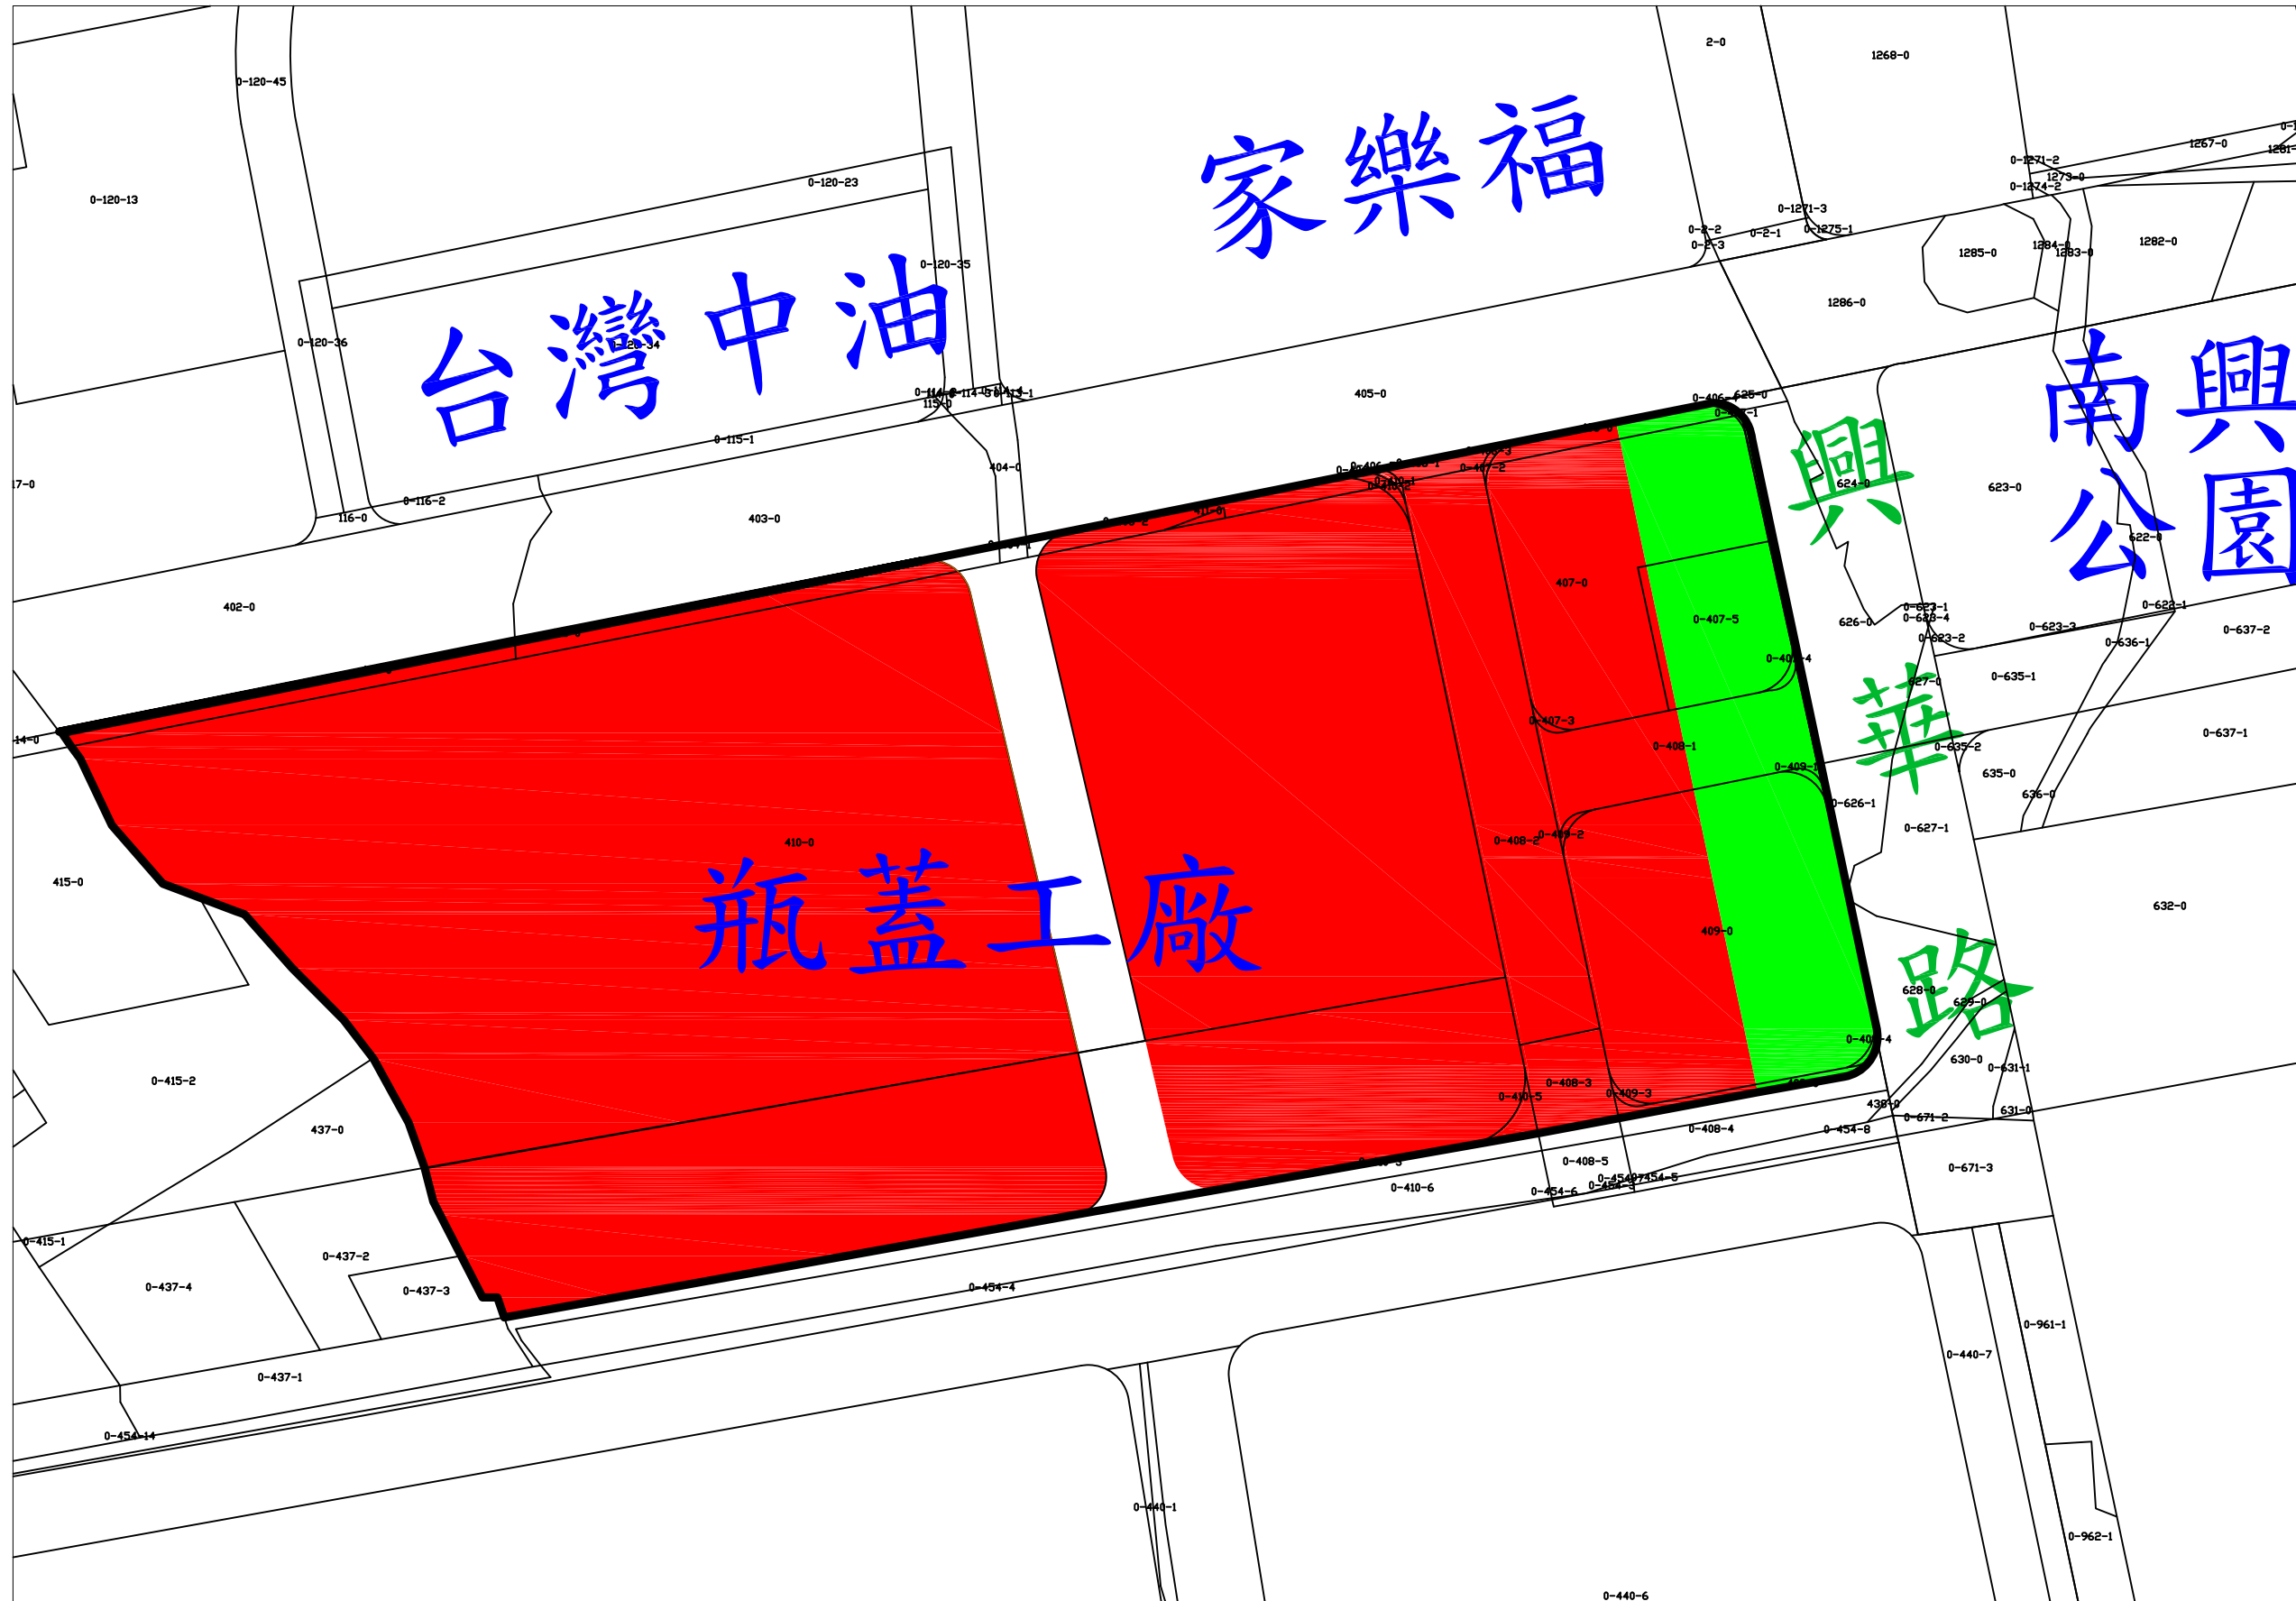

臺北市南港區第三期市地重劃區 都市計畫地籍（尚未分割）套繪圖-B區

比例尺：
1/1000

圖例	
	特定商業區
	轉運站用地
	公園用地
	道路用地

臺北市南港區第三期市地重劃區 都市計畫地籍套繪圖-C區

比例尺：
1/1000

圖例	
	特定商業區
	轉運站用地
	公園用地
	道路用地

臺北市南港區第三期市地重劃區 都市計畫地籍（尚未分割）套繪圖-D區

比例尺：
1/1000

圖例	
	特定商業區
	轉運站用地
	公園用地
	道路用地

臺北市南港區第三期市地重劃區 都市計畫地籍（尚未分割）套繪圖-E區

比例尺：
1/1000

圖例	
	特定商業區
	轉運站用地
	公園用地
	道路用地

臺北市南港區第三期市地重劃區 都市計畫地籍（尚未分割）套繪圖

圖例	
	特定商業區
	轉運站用地
	公園用地
	道路用地