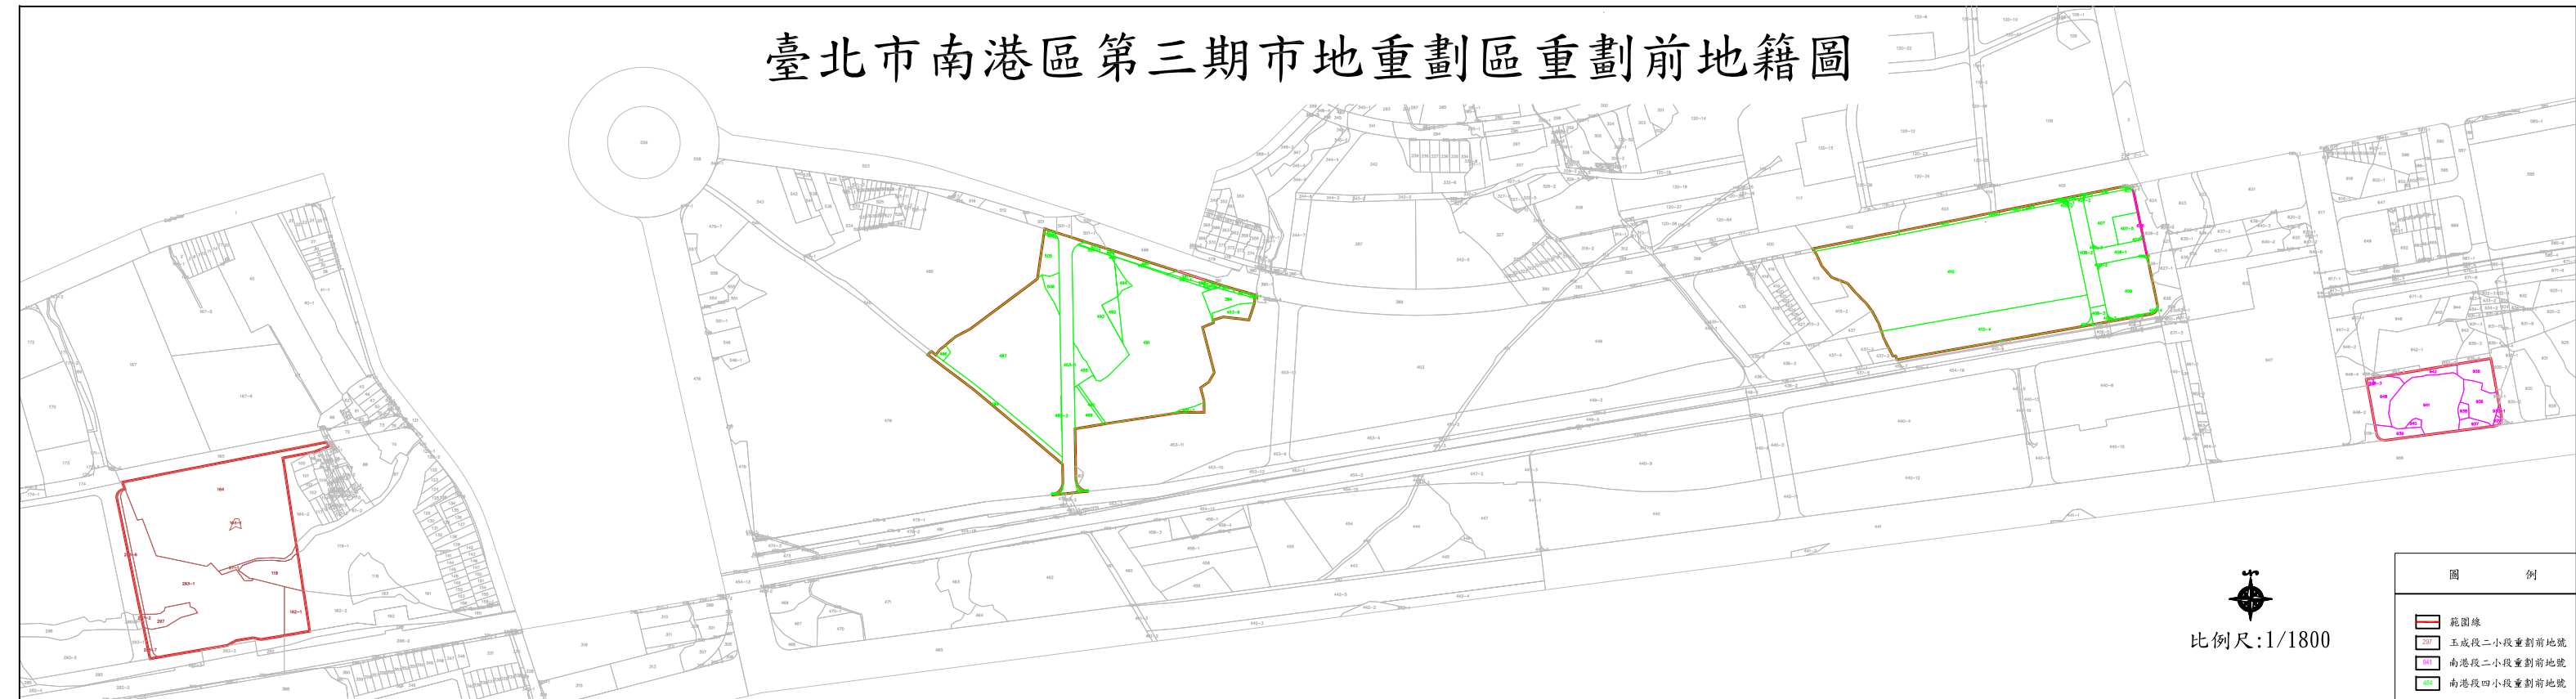

臺北市南港區第三期市地重劃區重劃前地籍圖

比例尺:1/1800

圖 例	
	範圍線
	玉成段二小段重劃前地號
	南港段二小段重劃前地號
	南港段四小段重劃前地號