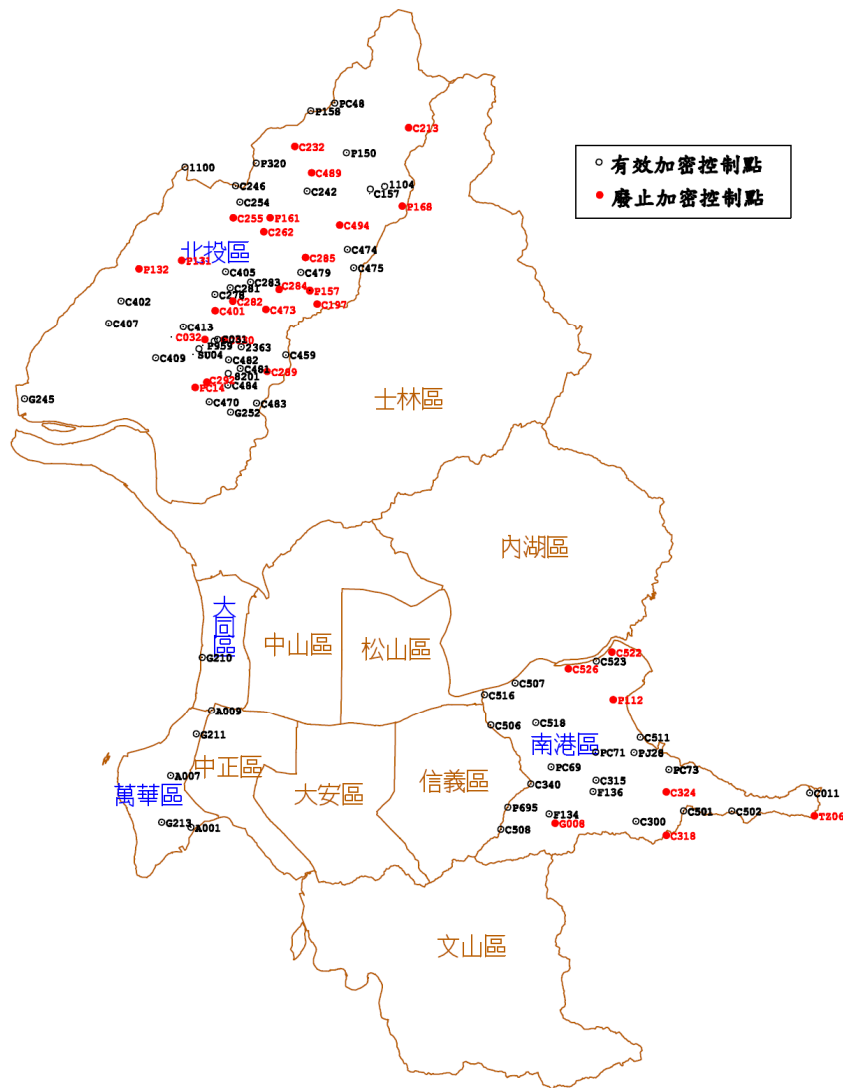

線

臺北市 102 年度加密控制點測量成果說明

一、前言

本府為配合內政部於民國 87 年辦理一、二等衛星控制點測量成果之公告，前於 88 至 91 年間測設完竣臺北市三等衛星控制點 162 點及四等衛星控制點 144 點，共計設置 306 點。

嗣 96 年國土測繪法頒布實施後，本府旋於同年間實地清理查對前開點位，經查對結果共餘 231 點（原三等衛星控制點 114 點及原四等衛星控制點 117 點），全數納為本市加密控制點。

本市加密控制點自 88 至 91 年間測設迄今已逾 10 年，上開點位因人為或自然因素致有部分滅失或毀損；存在之點位亦可能因人為或自然因素致有移位，然加密控制測量為應用測量實施之依據，應依本府「臺北市加密控制測量實施計畫」，採分期分區方式清理本市現有加密控制點，以確保本市加密控制測量成果之品質，並期本市加密控制測量成果符合各機關辦理應用測量之需求。

二、作業範圍及時程

(一)範圍

本市北投區（56 點）、南港區（27 點）、大同區（2 點）及萬華區（4 點）等 4 個行政區，共計 89 點加密控制點。

五、作業規範

依「臺北市加密控制點衛星定位測量工作手冊」辦理。

六、加密控制點清理檢測成果

- (一)共計 60 點加密控制點(如表 2)，業經檢測既有加密控制測量成果無誤，繼續提供本市辦理應用測量使用。
- (二)另計 29 點加密控制點(如表 3)，因點位滅失、無法到達、透空不佳或儀器架設有安全之虞等因素廢止使用。

表 2 臺北市（北投區、南港區、萬華區、大同區）加密控制點點位清冊

縣（市）	行政區	序號	點別等級	點號	標石種類	備註
臺北市	北投區	1	加密控制點	1100	觀音石	
臺北市	北投區	2	加密控制點	1104	觀音石	
臺北市	北投區	3	加密控制點	2363	觀音石	
臺北市	北投區	4	加密控制點	8201	銅標	
臺北市	北投區	5	加密控制點	C031	觀音石	
臺北市	北投區	6	加密控制點	C157	觀音石	
臺北市	北投區	7	加密控制點	C242	花崗石	
臺北市	北投區	8	加密控制點	C246	觀音石	
臺北市	北投區	9	加密控制點	C254	觀音石	
臺北市	北投區	10	加密控制點	C278	觀音石	
臺北市	北投區	11	加密控制點	C281	觀音石	
臺北市	北投區	12	加密控制點	C283	觀音石	
臺北市	北投區	13	加密控制點	C402	銅標	
臺北市	北投區	14	加密控制點	C405	銅標	
臺北市	北投區	15	加密控制點	C407	銅標	
臺北市	北投區	16	加密控制點	C409	銅標	
臺北市	北投區	17	加密控制點	C413	銅標	
臺北市	北投區	18	加密控制點	C459	銅標	
臺北市	北投區	19	加密控制點	C470	銅標	
臺北市	北投區	20	加密控制點	C474	銅標	
臺北市	北投區	21	加密控制點	C475	銅標	
臺北市	北投區	22	加密控制點	C479	銅標	
臺北市	北投區	23	加密控制點	C481	銅標	
臺北市	北投區	24	加密控制點	C482	銅標	
臺北市	北投區	25	加密控制點	C483	銅標	
臺北市	北投區	26	加密控制點	C484	銅標	
臺北市	北投區	27	加密控制點	G245	銅標	
臺北市	北投區	28	加密控制點	G252	銅標	
臺北市	北投區	29	加密控制點	P150	觀音石	

圖 1 臺北市北投區、南港區、萬華區、大同區加密控制點分布圖