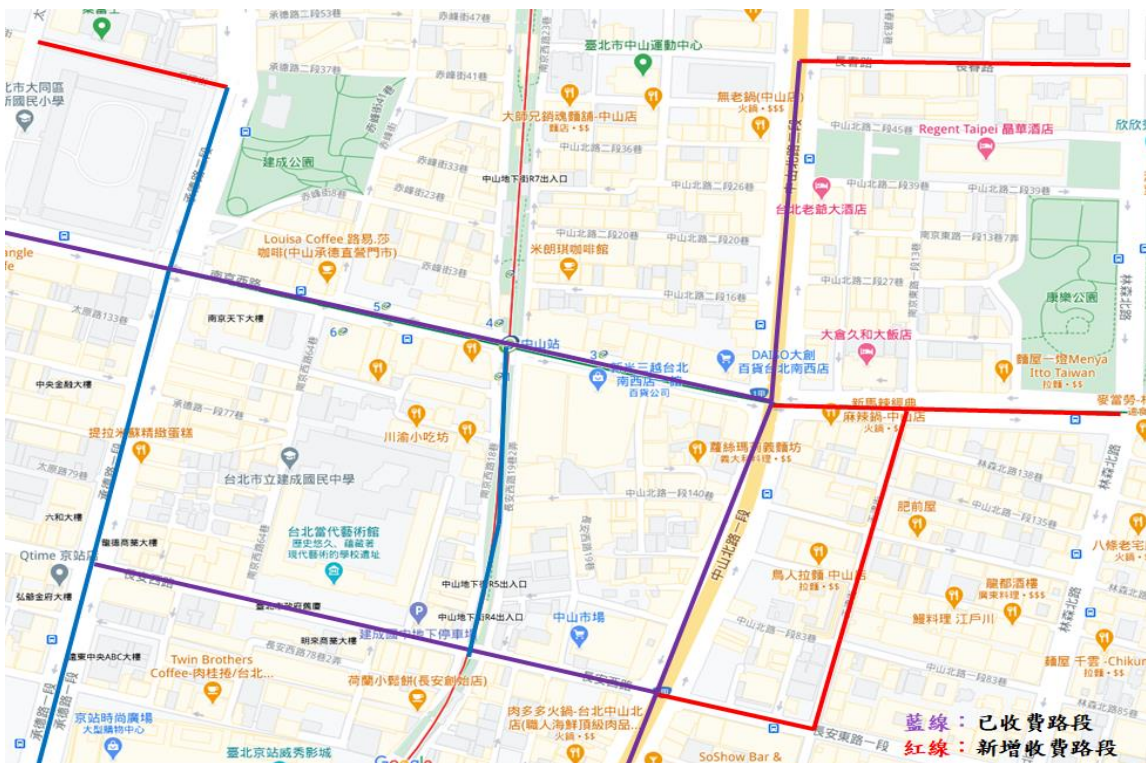

## 圓山站路邊機車停車格收費區域

- 一、 實施日期：110 年 1 月 18 日起
- 二、 收費時段：星期一至星期六、9 時至 17 時
- 三、 費率：20 元/次。同一日內停放於實施範圍內不同路段的機車停車格位，收費仍以一次為限。
- 四、 新增收費路段：
  - (一) 民族西路（中山北路 3 段至承德路 3 段）
  - (二) 中山北路 3 段（中山橋至民族西路）
  - (三) 玉門街（敦煌路至民族西路）
  - (四) 承德路 3 段（敦煌路至昌吉街）
  - (五) 庫倫街（玉門街至大龍街）

## 民權西路站路邊機車停車格收費區域

- 一、 實施日期：110 年 1 月 18 日起
- 二、 收費時段：星期一至星期六、9 時至 17 時
- 三、 費率：20 元/次。同一日內停放於實施範圍內不同路段的機車停車格位，收費仍以一次為限。
- 四、 新增收費路段：
  - (一) 民權西路（中山北路 2 段至蘭州街）
  - (二) 錦西街（錦西街 53 巷至中山北路 2 段）
  - (三) 天祥路（撫順街至錦西街）
  - (四) 中山北路 2 段（農安街至錦西街）
  - (五) 承德路 2 段（民權西路至錦西街）
  - (六) 承德路 3 段（昌吉街至民權西路）
  - (七) 昌吉街（承德路 3 段至大龍街）

## 雙連站路邊機車停車格收費區域

- 一、 實施日期：110 年 1 月 18 日起
- 二、 收費時段：星期一至星期六、9 時至 17 時
- 三、 費率：20 元/次。同一日內停放於實施範圍內不同路段的機車停車格位，收費仍以一次為限。
- 四、 新增收費路段：
  - (一) 民生東路 1 段 (中山北路 2 段至林森北路)
  - (二) 中山北路 2 段 (錦西街至長春路)
  - (三) 民生西路 (中山北路 2 段至寧夏路)
  - (四) 承德路 2 段 (錦西街至平陽街)
  - (五) 五原路 (承德路 2 段至太原路)
  - (六) 中山北路 2 段 96 巷 (民生西路 3 巷至中山北路)
  - (七) 民生西路 3 巷 (中山北路 2 段 96 巷至民生西路)

## 中山站路邊機車停車格收費區域

- 一、 實施日期：110 年 1 月 18 日起
- 二、 收費時段：星期一至星期六、9 時至 17 時
- 三、 費率：20 元/次。同一日內停放於實施範圍內不同路段的機車停車格位，收費仍以一次為限。
- 四、 新增收費路段：
  - (一) 南京東路（中山北路 2 段至林森北路）
  - (二) 長安東路 1 段（中山北路 1 段至天津街）
  - (三) 天津街（南京東路至長安東路 1 段）
  - (四) 平陽街（承德路 2 段至太原路）
  - (五) 長春路（中山北路 2 段至林森北路）