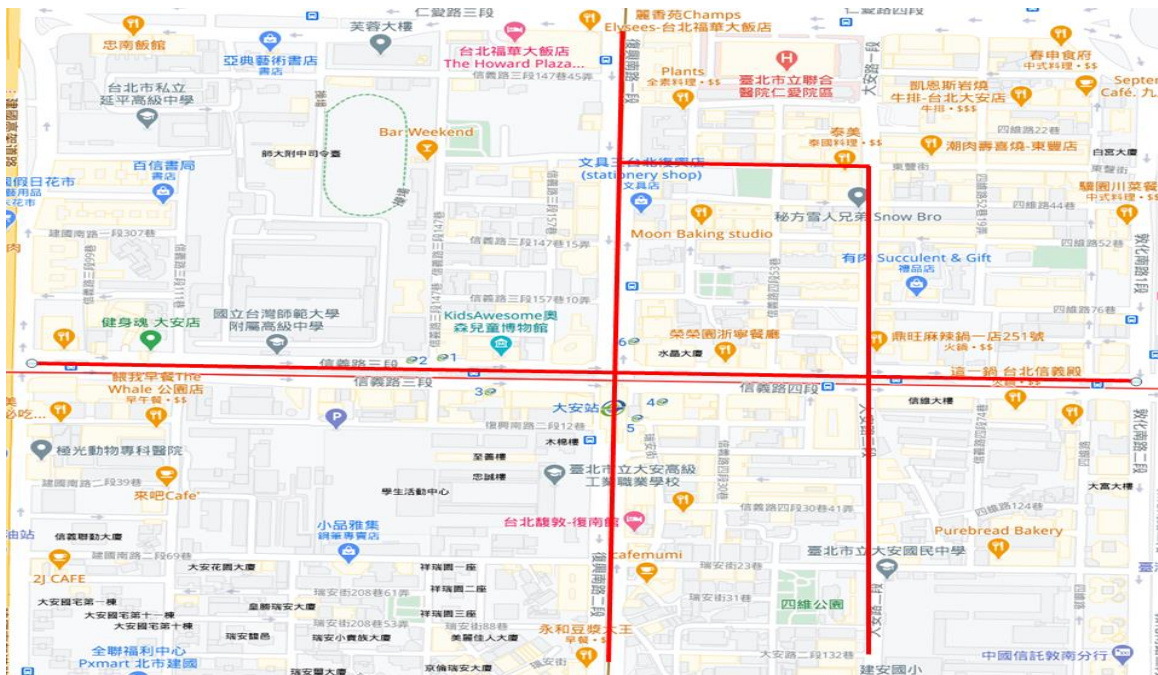

大安站路邊機車停車格收費區域

- 一、 實施日期：110 年 1 月 18 日起
- 二、 收費時段：星期一至星期六、9 時至 17 時
- 三、 費率：20 元/次。同一日內停放於實施範圍內不同路段的機車停車格位，收費仍以一次為限。
- 四、 新增收費路段：
  - (一) 信義路 3 段（復興南路 1 段至建國南路 1 段）
  - (二) 信義路 4 段（敦化南路 1 段至復興南路一段）
  - (三) 復興南路 1 段（仁愛路 4 段至信義路 4 段）
  - (四) 復興南路 2 段（信義路 4 段至瑞安街）
  - (五) 大安路 1 段（東豐街至信義路 4 段）
  - (六) 大安路 2 段（信義路 4 段至大安路 2 段 132 巷）
  - (七) 東豐街（復興南路 1 段至大安路 1 段）