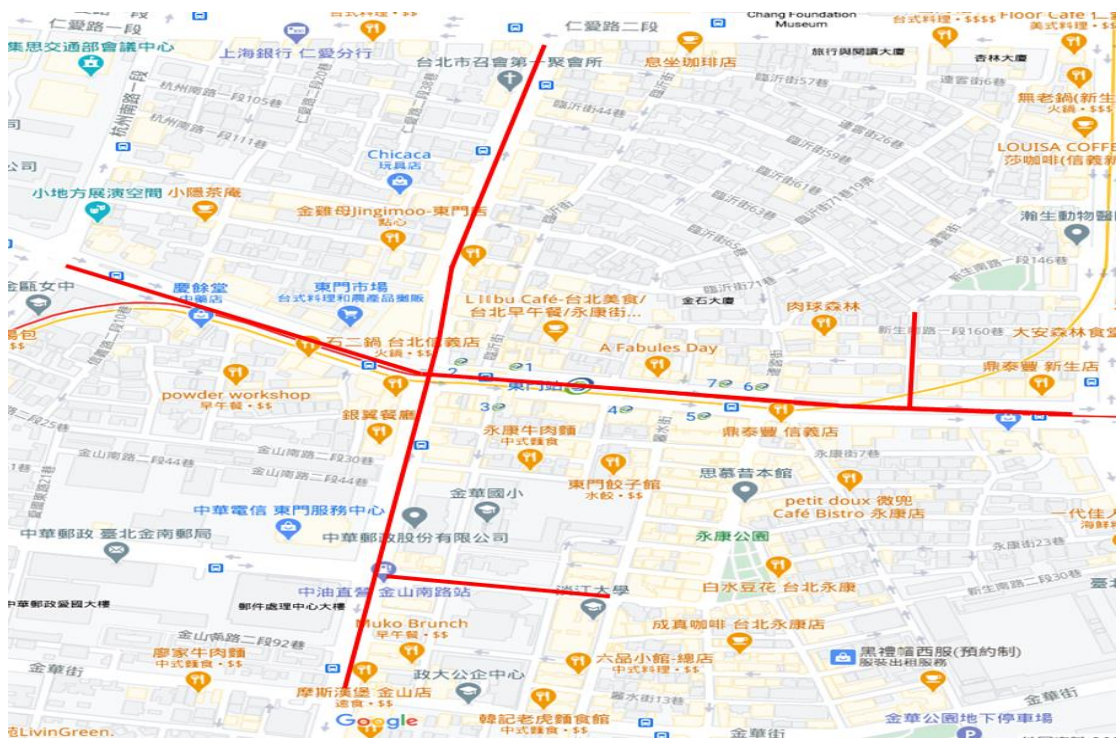

### 四、 新增收費路段：

- (一) 重慶南路 1 段（襄陽路至貴陽街 1 段）
- (二) 凱達格蘭大道（重慶南路 1 段至中山南路）
- (三) 貴陽街 1 段（重慶南路 1 段至公園路）
- (四) 寶慶路（重慶南路 1 段至懷寧街）
- (五) 公園路（襄陽路至貴陽街 1 段）
- (六) 中山南路（凱達格蘭大道至貴陽街 1 段）

## 中正紀念堂站路邊機車停車格收費區域

- 一、 實施日期：110 年 1 月 18 日起
- 二、 收費時段：星期一至星期六、9 時至 17 時
- 三、 費率：20 元/次。同一日內停放於實施範圍內不同路段的機車停車格位，收費仍以一次為限。

### 四、 新增收費路段：

- (一) 愛國東路（愛國西路至杭州南路 2 段）
- (二) 寧波東街（愛國東路至羅斯福路 1 段）
- (三) 金華街（羅斯福路 1 段至杭州南路 2 段）
- (四) 羅斯福路 1 段（愛國西路至福州街）
- (五) 南昌路 1 段（愛國西路至福州街）
- (六) 南海路（羅斯福路 1 段至泉州街）
- (七) 寧波西街（羅斯福路 1 段至重慶南路 2 段）
- (八) 牯嶺街（重慶南路 2 段 7 巷至寧波西街）
- (九) 重慶南路 2 段（重慶南路 2 段 7 巷至寧波西街）
- (十) 中山南路（貴陽街 1 段至愛國西路）
- (十一) 愛國西路（公園路至愛國東路）

## 東門站路邊機車停車格收費區域

- 一、 實施日期：110 年 1 月 18 日起
- 二、 收費時段：星期一至星期六、9 時至 17 時
- 三、 費率：20 元/次。同一日內停放於實施範圍內不同路段的機車停車格位，收費仍以一次為限。
- 四、 新增收費路段：
  - (一) 金山南路 1 段（仁愛路 2 段至信義路 2 段）
  - (二) 金山南路 2 段（信義路 2 段至金華街）
  - (三) 信義路 2 段（新生南路 1 段至杭州南路 1 段）
  - (四) 信義路 2 段 243 巷（連雲街 47 巷至信義路 2 段）
  - (五) 愛國東路（麗水街至金山南路 2 段）