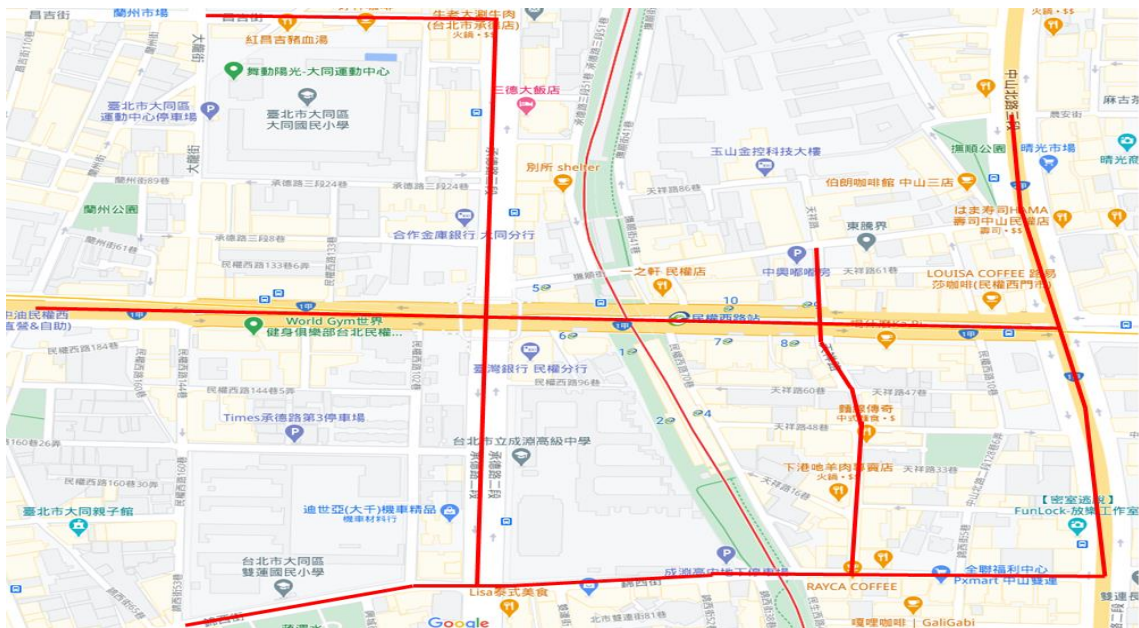

## 圓山站路邊機車停車格收費區域

- 一、 實施日期：110 年 1 月 18 日起
- 二、 收費時段：星期一至星期六、9 時至 17 時
- 三、 費率：20 元/次。同一日內停放於實施範圍內不同路段的機車停車格位，收費仍以一次為限。
- 四、 新增收費路段：
  - (一) 民族西路（中山北路 3 段至承德路 3 段）
  - (二) 中山北路 3 段（中山橋至民族西路）
  - (三) 玉門街（敦煌路至民族西路）
  - (四) 承德路 3 段（敦煌路至昌吉街）
  - (五) 庫倫街（玉門街至大龍街）

## 民權西路站路邊機車停車格收費區域

- 一、 實施日期：110 年 1 月 18 日起
- 二、 收費時段：星期一至星期六、9 時至 17 時
- 三、 費率：20 元/次。同一日內停放於實施範圍內不同路段的機車停車格位，收費仍以一次為限。
- 四、 新增收費路段：
  - (一) 民權西路（中山北路 2 段至蘭州街）
  - (二) 錦西街（錦西街 53 巷至中山北路 2 段）
  - (三) 天祥路（撫順街至錦西街）
  - (四) 中山北路 2 段（農安街至錦西街）
  - (五) 承德路 2 段（民權西路至錦西街）
  - (六) 承德路 3 段（昌吉街至民權西路）
  - (七) 昌吉街（承德路 3 段至大龍街）

## 雙連站路邊機車停車格收費區域

- 一、 實施日期：110 年 1 月 18 日起
- 二、 收費時段：星期一至星期六、9 時至 17 時
- 三、 費率：20 元/次。同一日內停放於實施範圍內不同路段的機車停車格位，收費仍以一次為限。
- 四、 新增收費路段：
  - (一) 民生東路 1 段 (中山北路 2 段至林森北路)
  - (二) 中山北路 2 段 (錦西街至長春路)
  - (三) 民生西路 (中山北路 2 段至寧夏路)
  - (四) 承德路 2 段 (錦西街至平陽街)
  - (五) 五原路 (承德路 2 段至太原路)
  - (六) 中山北路 2 段 96 巷 (民生西路 3 巷至中山北路)
  - (七) 民生西路 3 巷 (中山北路 2 段 96 巷至民生西路)

## 中山站路邊機車停車格收費區域

- 一、 實施日期：110 年 1 月 18 日起
- 二、 收費時段：星期一至星期六、9 時至 17 時
- 三、 費率：20 元/次。同一日內停放於實施範圍內不同路段的機車停車格位，收費仍以一次為限。
- 四、 新增收費路段：
  - (一) 南京東路（中山北路 2 段至林森北路）
  - (二) 長安東路 1 段（中山北路 1 段至天津街）
  - (三) 天津街（南京東路至長安東路 1 段）
  - (四) 平陽街（承德路 2 段至太原路）
  - (五) 長春路（中山北路 2 段至林森北路）