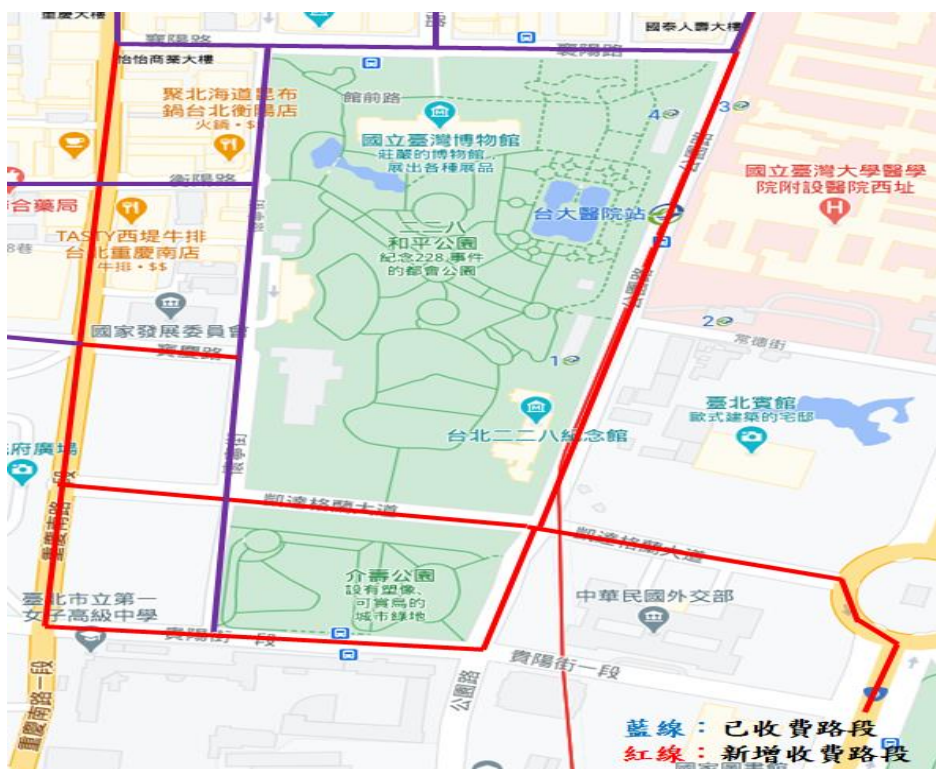

## 雙連站路邊機車停車格收費區域

- 一、 實施日期：110 年 1 月 18 日起
- 二、 收費時段：星期一至星期六、9 時至 17 時
- 三、 費率：20 元/次。同一日內停放於實施範圍內不同路段的機車停車格位，收費仍以一次為限。
- 四、 新增收費路段：
  - (一) 民生東路 1 段 (中山北路 2 段至林森北路)
  - (二) 中山北路 2 段 (錦西街至長春路)
  - (三) 民生西路 (中山北路 2 段至寧夏路)
  - (四) 承德路 2 段 (錦西街至平陽街)
  - (五) 五原路 (承德路 2 段至太原路)
  - (六) 中山北路 2 段 96 巷 (民生西路 3 巷至中山北路)
  - (七) 民生西路 3 巷 (中山北路 2 段 96 巷至民生西路)

## 中山站路邊機車停車格收費區域

- 一、 實施日期：110 年 1 月 18 日起
- 二、 收費時段：星期一至星期六、9 時至 17 時
- 三、 費率：20 元/次。同一日內停放於實施範圍內不同路段的機車停車格位，收費仍以一次為限。
- 四、 新增收費路段：
  - (一) 南京東路（中山北路 2 段至林森北路）
  - (二) 長安東路 1 段（中山北路 1 段至天津街）
  - (三) 天津街（南京東路至長安東路 1 段）
  - (四) 平陽街（承德路 2 段至太原路）
  - (五) 長春路（中山北路 2 段至林森北路）

## 臺大醫院站路邊機車停車格收費區域

- 一、 實施日期：110 年 1 月 18 日起
- 二、 收費時段：星期一至星期六、9 時至 17 時
- 三、 費率：20 元/次。同一日內停放於實施範圍內不同路段的機車停車格位，收費仍以一次為限。

### 四、 新增收費路段：

- (一) 重慶南路 1 段（襄陽路至貴陽街 1 段）
- (二) 凱達格蘭大道（重慶南路 1 段至中山南路）
- (三) 貴陽街 1 段（重慶南路 1 段至公園路）
- (四) 寶慶路（重慶南路 1 段至懷寧街）
- (五) 公園路（襄陽路至貴陽街 1 段）
- (六) 中山南路（凱達格蘭大道至貴陽街 1 段）