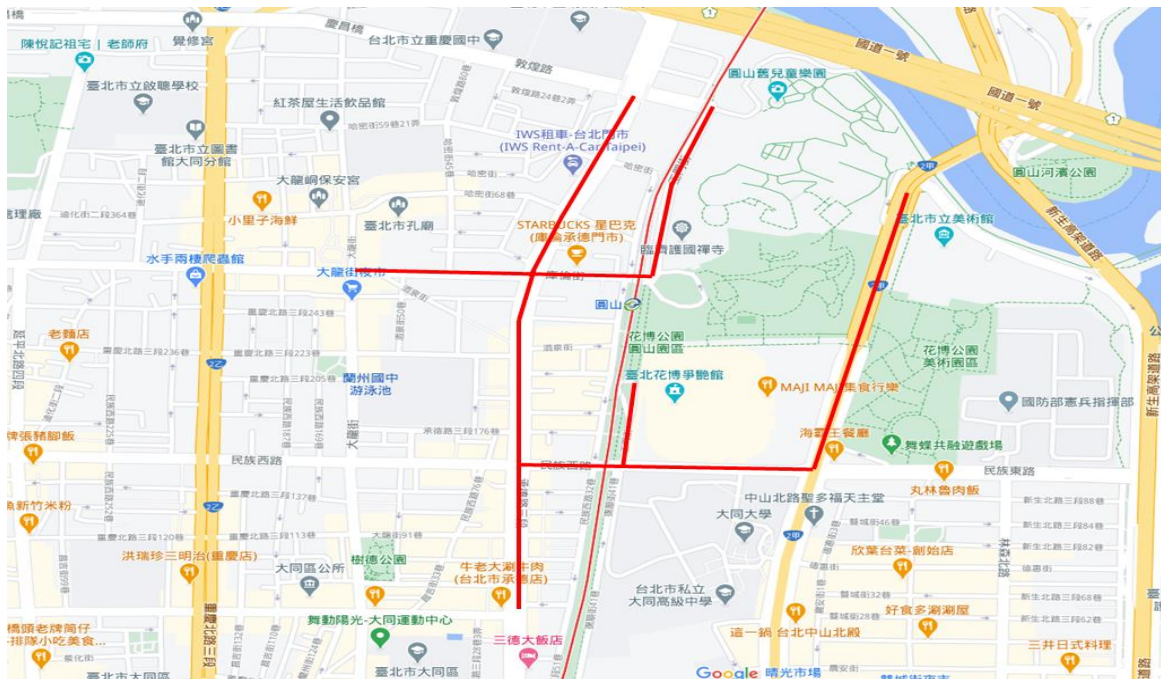

## 圓山站路邊機車停車格收費區域

- 一、 實施日期：110 年 1 月 18 日起
- 二、 收費時段：星期一至星期六、9 時至 17 時
- 三、 費率：20 元/次。同一日內停放於實施範圍內不同路段的機車停車格位，收費仍以一次為限。
- 四、 新增收費路段：
  - (一) 民族西路（中山北路 3 段至承德路 3 段）
  - (二) 中山北路 3 段（中山橋至民族西路）
  - (三) 玉門街（敦煌路至民族西路）
  - (四) 承德路 3 段（敦煌路至昌吉街）
  - (五) 庫倫街（玉門街至大龍街）

## 民權西路站路邊機車停車格收費區域

- 一、 實施日期：110 年 1 月 18 日起
- 二、 收費時段：星期一至星期六、9 時至 17 時
- 三、 費率：20 元/次。同一日內停放於實施範圍內不同路段的機車停車格位，收費仍以一次為限。
- 四、 新增收費路段：
  - (一) 民權西路（中山北路 2 段至蘭州街）
  - (二) 錦西街（錦西街 53 巷至中山北路 2 段）
  - (三) 天祥路（撫順街至錦西街）
  - (四) 中山北路 2 段（農安街至錦西街）
  - (五) 承德路 2 段（民權西路至錦西街）
  - (六) 承德路 3 段（昌吉街至民權西路）
  - (七) 昌吉街（承德路 3 段至大龍街）

## 雙連站路邊機車停車格收費區域

- 一、 實施日期：110 年 1 月 18 日起
- 二、 收費時段：星期一至星期六、9 時至 17 時
- 三、 費率：20 元/次。同一日內停放於實施範圍內不同路段的機車停車格位，收費仍以一次為限。
- 四、 新增收費路段：
  - (一) 民生東路 1 段 (中山北路 2 段至林森北路)
  - (二) 中山北路 2 段 (錦西街至長春路)
  - (三) 民生西路 (中山北路 2 段至寧夏路)
  - (四) 承德路 2 段 (錦西街至平陽街)
  - (五) 五原路 (承德路 2 段至太原路)
  - (六) 中山北路 2 段 96 巷 (民生西路 3 巷至中山北路)
  - (七) 民生西路 3 巷 (中山北路 2 段 96 巷至民生西路)

## 中山站路邊機車停車格收費區域

- 一、 實施日期：110 年 1 月 18 日起
- 二、 收費時段：星期一至星期六、9 時至 17 時
- 三、 費率：20 元/次。同一日內停放於實施範圍內不同路段的機車停車格位，收費仍以一次為限。
- 四、 新增收費路段：
  - (一) 南京東路（中山北路 2 段至林森北路）
  - (二) 長安東路 1 段（中山北路 1 段至天津街）
  - (三) 天津街（南京東路至長安東路 1 段）
  - (四) 平陽街（承德路 2 段至太原路）
  - (五) 長春路（中山北路 2 段至林森北路）