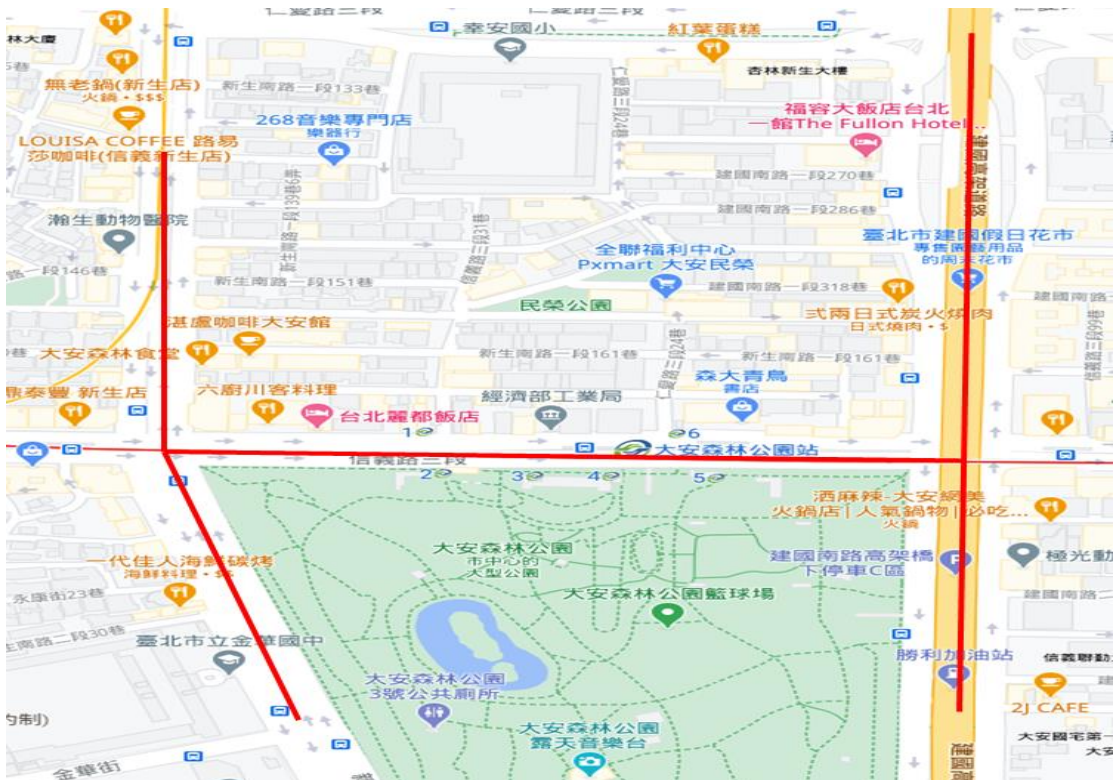

### 四、 新增收費路段：

- (一) 愛國東路（愛國西路至杭州南路 2 段）
- (二) 寧波東街（愛國東路至羅斯福路 1 段）
- (三) 金華街（羅斯福路 1 段至杭州南路 2 段）
- (四) 羅斯福路 1 段（愛國西路至福州街）
- (五) 南昌路 1 段（愛國西路至福州街）
- (六) 南海路（羅斯福路 1 段至泉州街）
- (七) 寧波西街（羅斯福路 1 段至重慶南路 2 段）
- (八) 牯嶺街（重慶南路 2 段 7 巷至寧波西街）
- (九) 重慶南路 2 段（重慶南路 2 段 7 巷至寧波西街）
- (十) 中山南路（貴陽街 1 段至愛國西路）
- (十一) 愛國西路（公園路至愛國東路）

## 東門站路邊機車停車格收費區域

- 一、 實施日期：110 年 1 月 18 日起
- 二、 收費時段：星期一至星期六、9 時至 17 時
- 三、 費率：20 元/次。同一日內停放於實施範圍內不同路段的機車停車格位，收費仍以一次為限。
- 四、 新增收費路段：
  - (一) 金山南路 1 段（仁愛路 2 段至信義路 2 段）
  - (二) 金山南路 2 段（信義路 2 段至金華街）
  - (三) 信義路 2 段（新生南路 1 段至杭州南路 1 段）
  - (四) 信義路 2 段 243 巷（連雲街 47 巷至信義路 2 段）
  - (五) 愛國東路（麗水街至金山南路 2 段）

## 大安森林公園站路邊機車停車格收費區域

- 一、 實施日期：110 年 1 月 18 日起
- 二、 收費時段：星期一至星期六、9 時至 17 時
- 三、 費率：20 元/次。同一日內停放於實施範圍內不同路段的機車停車格位，收費仍以一次為限。
- 四、 新增收費路段：
  - (一) 信義路 3 段（新生南路 1 段至建國南路 1 段）
  - (二) 新生南路 1 段（新生南路 1 段 132 巷至信義路 3 段）
  - (三) 新生南路 2 段（信義路 3 段至金華街）
  - (四) 建國南路 1 段（信義路 3 段至仁愛路 3 段）
  - (五) 建國南路 2 段（信義路 3 段至建國南路 2 段 79 巷）