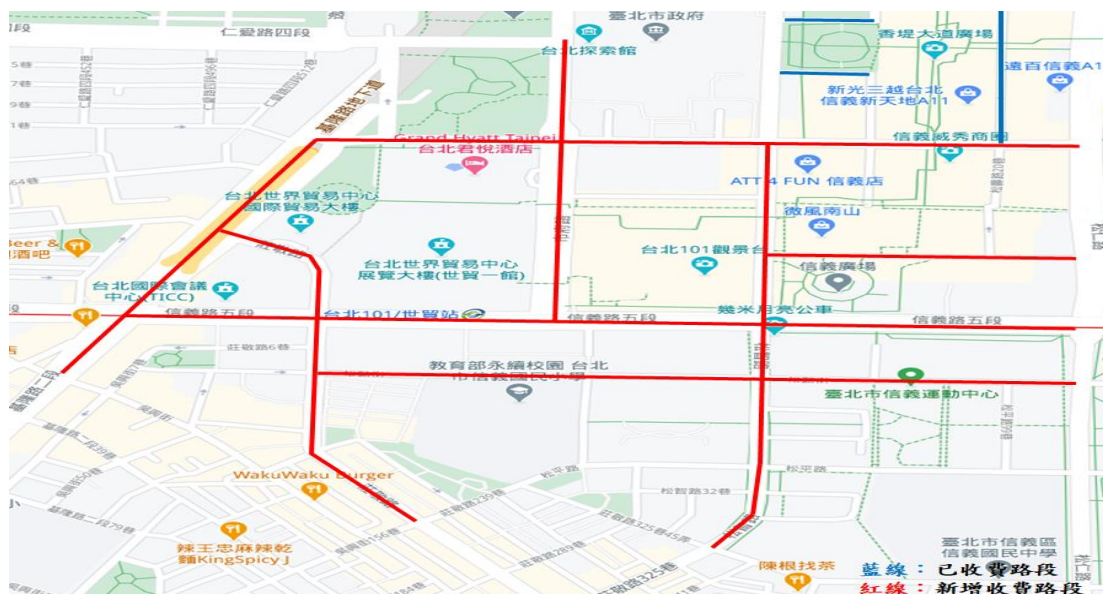

## 信義安和站路邊機車停車格收費區域

- 一、 實施日期：110 年 1 月 18 日起
- 二、 費率：20 元/次。同一日內停放於實施範圍內不同路段的機車停車格位，收費仍以一次為限。
- 三、 新增收費路段及時間：

- (一) 信義路 4 段 (敦化南路 1 段至光復南路)
- (二) 延吉街 (信義路 4 段 265 巷至光復南路)
- (三) 安和路 1 段 (仁愛路 4 段 266 巷至信義路 4 段)
- (四) 安和路 2 段 (信義路 4 段至敦化南路 2 段 81 巷)
- (五) 信義路 4 段 186 巷 (信義路 4 段至安和路 2 段 32 巷)
- (六) 通化街 (信義路 4 段至臨江街)

收費時段：星期一至星期六、9 時至 20 時

- (一) 信義路 4 段 199 巷 (敦化南路 1 段 295 巷至信義路 4 段)
- (二) 信義路 4 段 265 巷 (信義路 4 段至延吉街)

收費時段：星期一至星期六、9 時至 17 時

## 台北 101 / 世貿站路邊機車停車格收費區域

- 一、 實施日期：110 年 1 月 18 日起
- 二、 收費時段：星期一至星期六、9 時至 17 時
- 三、 費率：20 元/次。同一日內停放於實施範圍內不同路段的機車停車格位，收費仍以一次為限。
- 四、 新增收費路段：
  - (一) 信義路 5 段 (松仁路至基隆路 1 段)
  - (二) 松壽路 (松仁路至基隆路 1 段)
  - (三) 松廉路 (松仁路至松智路)
  - (四) 松勤街 (松仁路至莊敬路)
  - (五) 松智路 (松壽路至莊敬路 325 巷 45 弄)
  - (六) 市府路 (仁愛路 4 段至信義路 5 段)
  - (七) 基隆路 1 段 (松壽路至信義路 5 段)
  - (八) 基隆路 2 段 (信義路 5 段至吳興街)
  - (九) 莊敬路 (基隆路 1 段至莊敬路 239 巷)