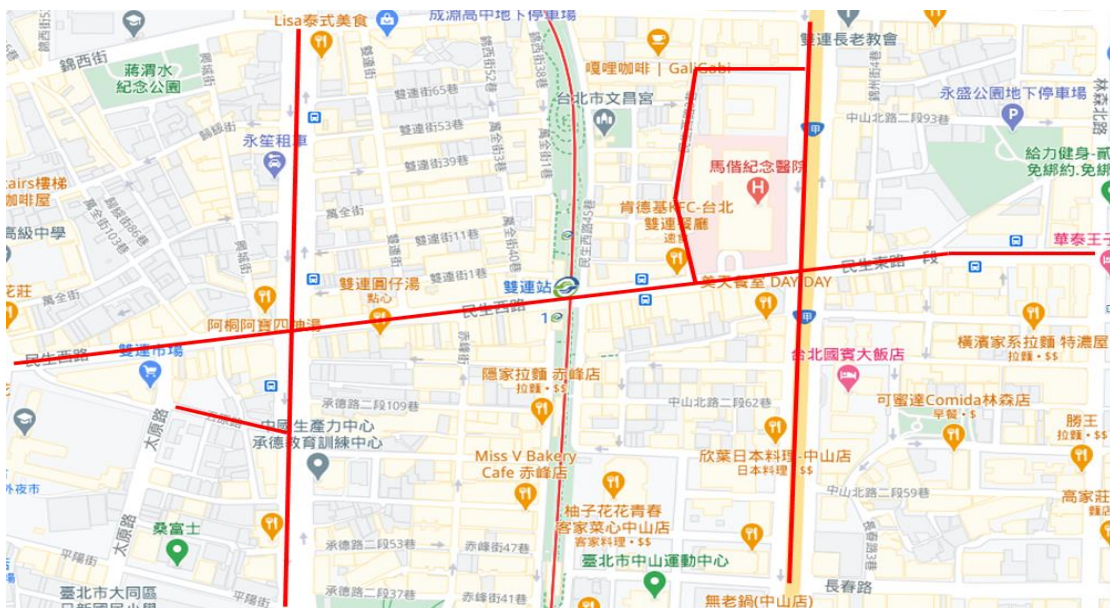

## 圓山站路邊機車停車格收費區域

- 一、 實施日期：110 年 1 月 18 日起
- 二、 收費時段：星期一至星期六、9 時至 17 時
- 三、 費率：20 元/次。同一日內停放於實施範圍內不同路段的機車停車格位，收費仍以一次為限。
- 四、 新增收費路段：
  - (一) 民族西路（中山北路 3 段至承德路 3 段）
  - (二) 中山北路 3 段（中山橋至民族西路）
  - (三) 玉門街（敦煌路至民族西路）
  - (四) 承德路 3 段（敦煌路至昌吉街）
  - (五) 庫倫街（玉門街至大龍街）

## 民權西路站路邊機車停車格收費區域

- 一、 實施日期：110 年 1 月 18 日起
- 二、 收費時段：星期一至星期六、9 時至 17 時
- 三、 費率：20 元/次。同一日內停放於實施範圍內不同路段的機車停車格位，收費仍以一次為限。
- 四、 新增收費路段：
  - (一) 民權西路（中山北路 2 段至蘭州街）
  - (二) 錦西街（錦西街 53 巷至中山北路 2 段）
  - (三) 天祥路（撫順街至錦西街）
  - (四) 中山北路 2 段（農安街至錦西街）
  - (五) 承德路 2 段（民權西路至錦西街）
  - (六) 承德路 3 段（昌吉街至民權西路）
  - (七) 昌吉街（承德路 3 段至大龍街）

## 雙連站路邊機車停車格收費區域

- 一、 實施日期：110 年 1 月 18 日起
- 二、 收費時段：星期一至星期六、9 時至 17 時
- 三、 費率：20 元/次。同一日內停放於實施範圍內不同路段的機車停車格位，收費仍以一次為限。
- 四、 新增收費路段：
  - (一) 民生東路 1 段 (中山北路 2 段至林森北路)
  - (二) 中山北路 2 段 (錦西街至長春路)
  - (三) 民生西路 (中山北路 2 段至寧夏路)
  - (四) 承德路 2 段 (錦西街至平陽街)
  - (五) 五原路 (承德路 2 段至太原路)
  - (六) 中山北路 2 段 96 巷 (民生西路 3 巷至中山北路)
  - (七) 民生西路 3 巷 (中山北路 2 段 96 巷至民生西路)

## 中山站路邊機車停車格收費區域

- 一、 實施日期：110 年 1 月 18 日起
- 二、 收費時段：星期一至星期六、9 時至 17 時
- 三、 費率：20 元/次。同一日內停放於實施範圍內不同路段的機車停車格位，收費仍以一次為限。
- 四、 新增收費路段：
  - (一) 南京東路（中山北路 2 段至林森北路）
  - (二) 長安東路 1 段（中山北路 1 段至天津街）
  - (三) 天津街（南京東路至長安東路 1 段）
  - (四) 平陽街（承德路 2 段至太原路）
  - (五) 長春路（中山北路 2 段至林森北路）