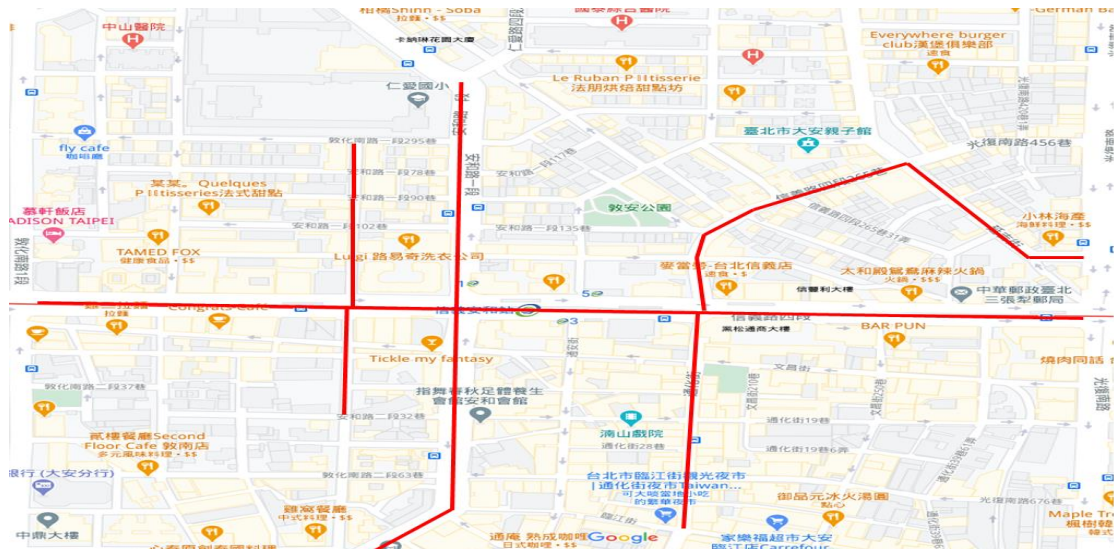

## 大安站路邊機車停車格收費區域

- 一、 實施日期：110 年 1 月 18 日起
- 二、 收費時段：星期一至星期六、9 時至 17 時
- 三、 費率：20 元/次。同一日內停放於實施範圍內不同路段的機車停車格位，收費仍以一次為限。
- 四、 新增收費路段：
  - (一) 信義路 3 段（復興南路 1 段至建國南路 1 段）
  - (二) 信義路 4 段（敦化南路 1 段至復興南路一段）
  - (三) 復興南路 1 段（仁愛路 4 段至信義路 4 段）
  - (四) 復興南路 2 段（信義路 4 段至瑞安街）
  - (五) 大安路 1 段（東豐街至信義路 4 段）
  - (六) 大安路 2 段（信義路 4 段至大安路 2 段 132 巷）
  - (七) 東豐街（復興南路 1 段至大安路 1 段）

## 信義安和站路邊機車停車格收費區域

- 一、 實施日期：110 年 1 月 18 日起
- 二、 費率：20 元/次。同一日內停放於實施範圍內不同路段的機車停車格位，收費仍以一次為限。
- 三、 新增收費路段及時間：

- (一) 信義路 4 段 (敦化南路 1 段至光復南路)
- (二) 延吉街 (信義路 4 段 265 巷至光復南路)
- (三) 安和路 1 段 (仁愛路 4 段 266 巷至信義路 4 段)
- (四) 安和路 2 段 (信義路 4 段至敦化南路 2 段 81 巷)
- (五) 信義路 4 段 186 巷 (信義路 4 段至安和路 2 段 32 巷)
- (六) 通化街 (信義路 4 段至臨江街)

收費時段：星期一至星期六、9 時至 20 時

- (一) 信義路 4 段 199 巷 (敦化南路 1 段 295 巷至信義路 4 段)
- (二) 信義路 4 段 265 巷 (信義路 4 段至延吉街)

收費時段：星期一至星期六、9 時至 17 時

## 台北 101 / 世貿站路邊機車停車格收費區域

- 一、 實施日期：110 年 1 月 18 日起
- 二、 收費時段：星期一至星期六、9 時至 17 時
- 三、 費率：20 元/次。同一日內停放於實施範圍內不同路段的機車停車格位，收費仍以一次為限。
- 四、 新增收費路段：
  - (一) 信義路 5 段 (松仁路至基隆路 1 段)
  - (二) 松壽路 (松仁路至基隆路 1 段)
  - (三) 松廉路 (松仁路至松智路)
  - (四) 松勤街 (松仁路至莊敬路)
  - (五) 松智路 (松壽路至莊敬路 325 巷 45 弄)
  - (六) 市府路 (仁愛路 4 段至信義路 5 段)
  - (七) 基隆路 1 段 (松壽路至信義路 5 段)
  - (八) 基隆路 2 段 (信義路 5 段至吳興街)
  - (九) 莊敬路 (基隆路 1 段至莊敬路 239 巷)