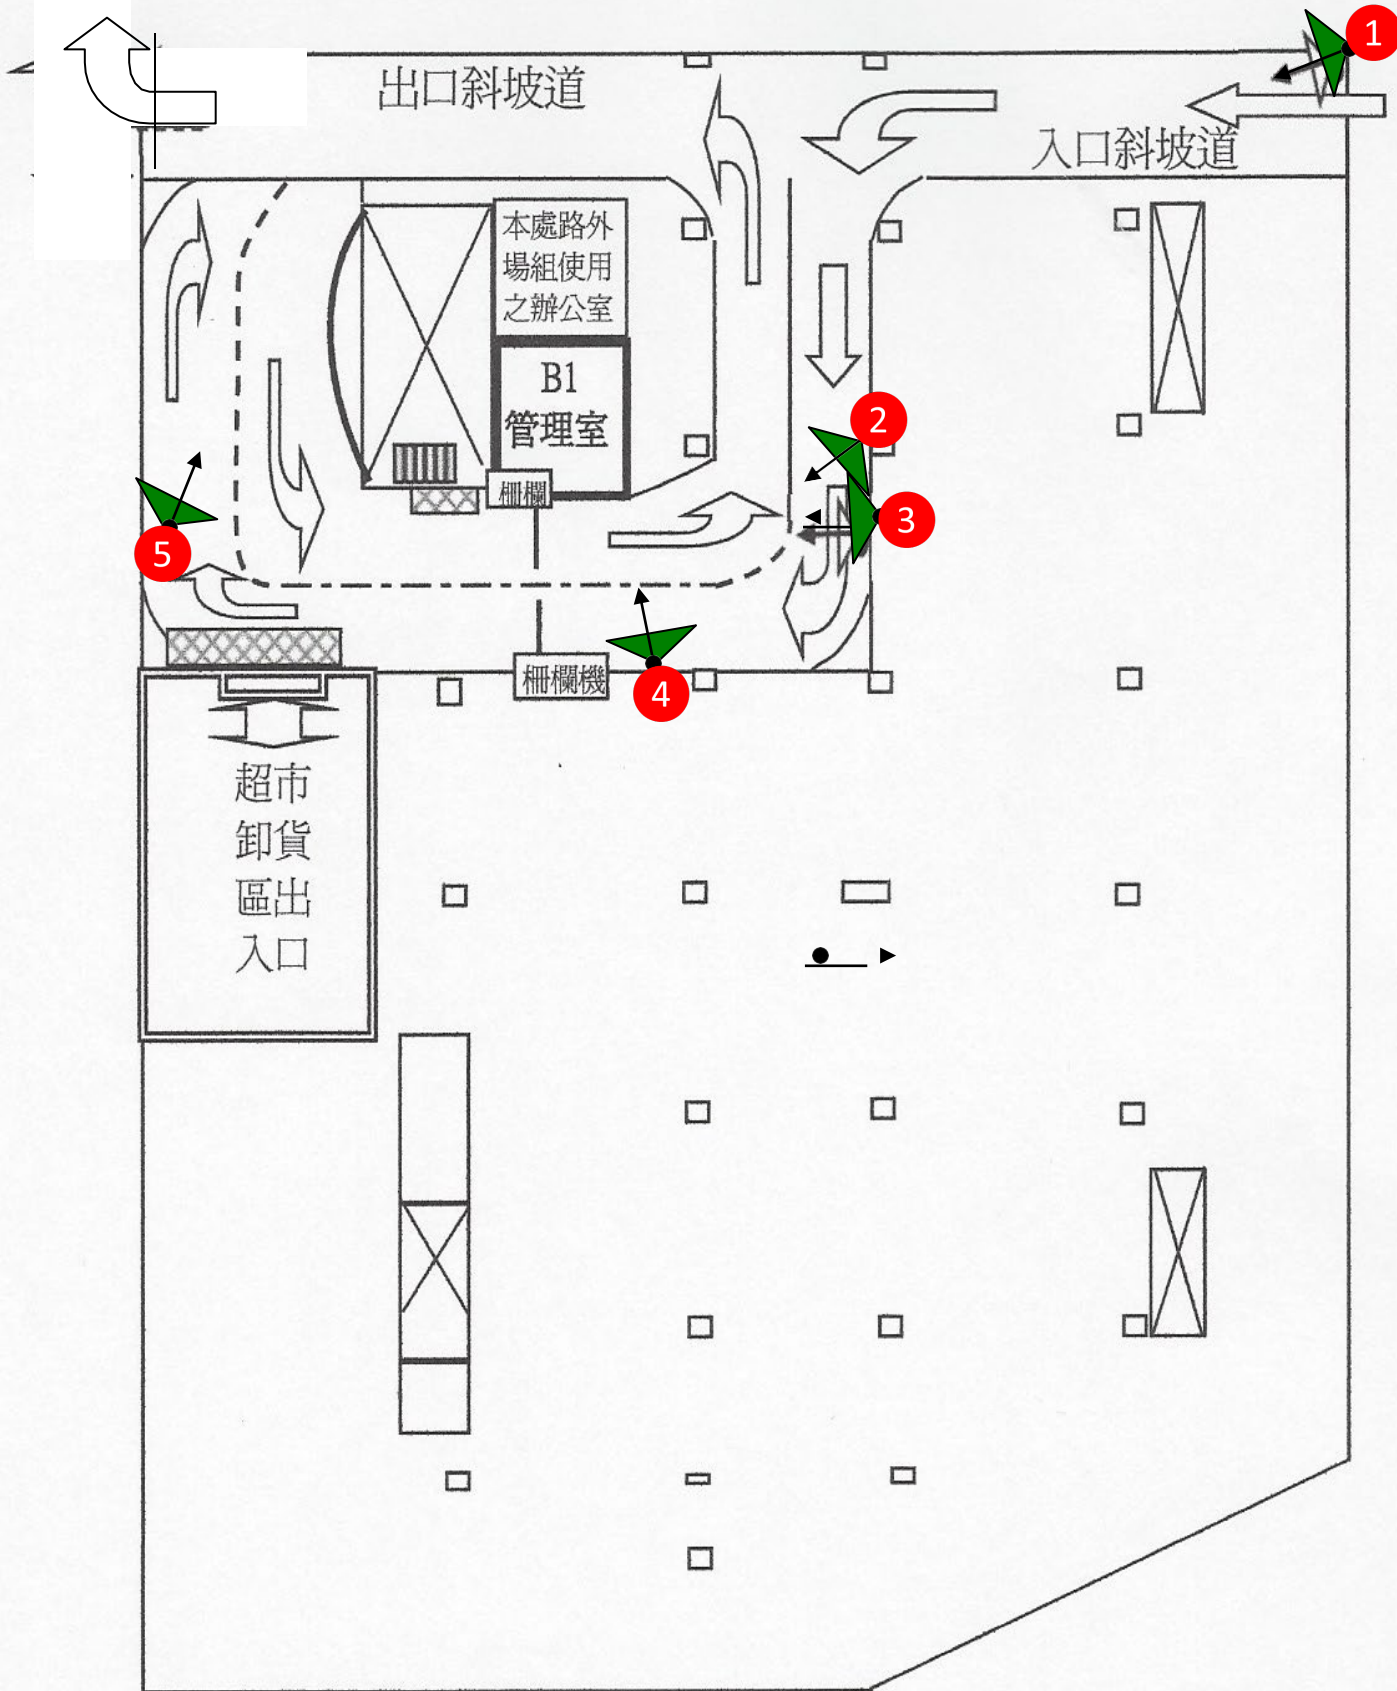

民生社區中心地下停車場 B1 (出入口) 平面圖

地下三樓 (B3F)