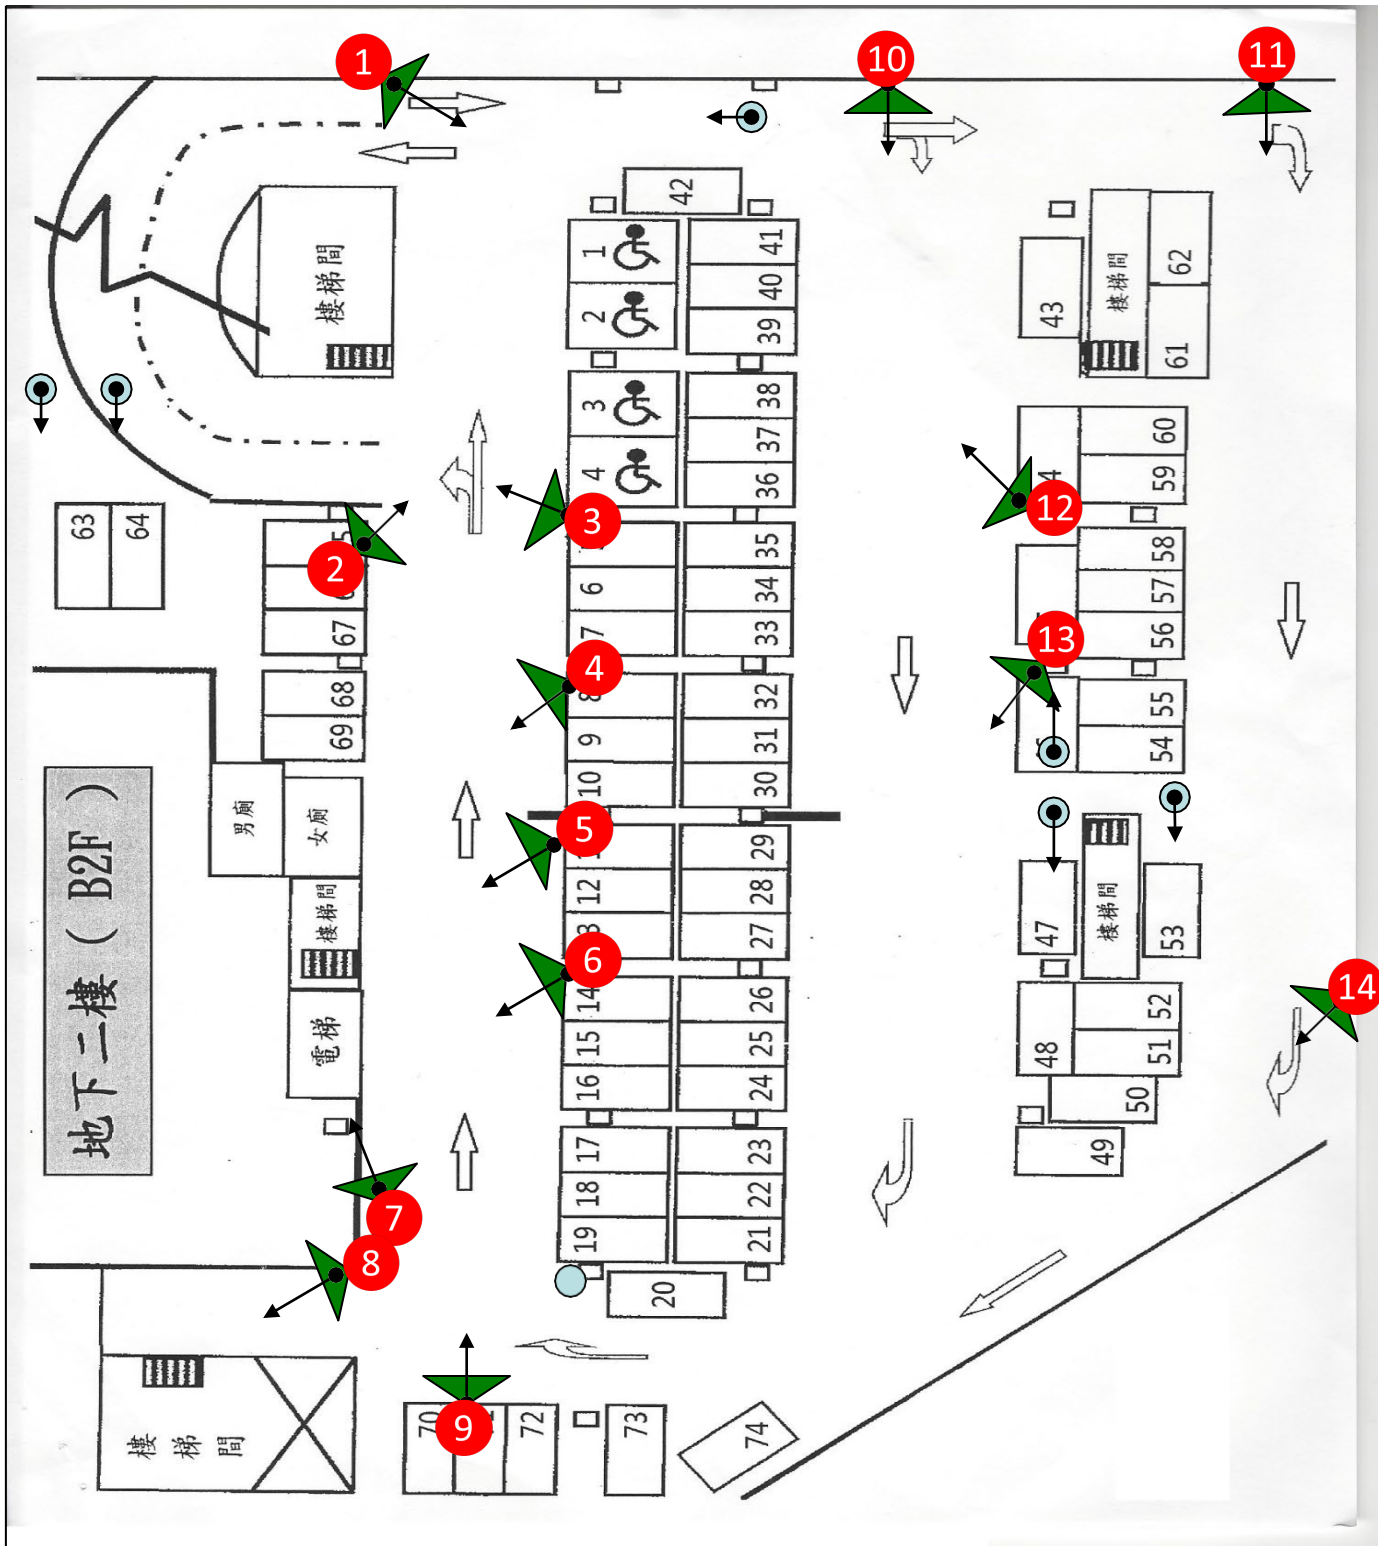

民生社區中心地下停車場 B1 (出入口) 平面圖

地下三樓 (B3F)