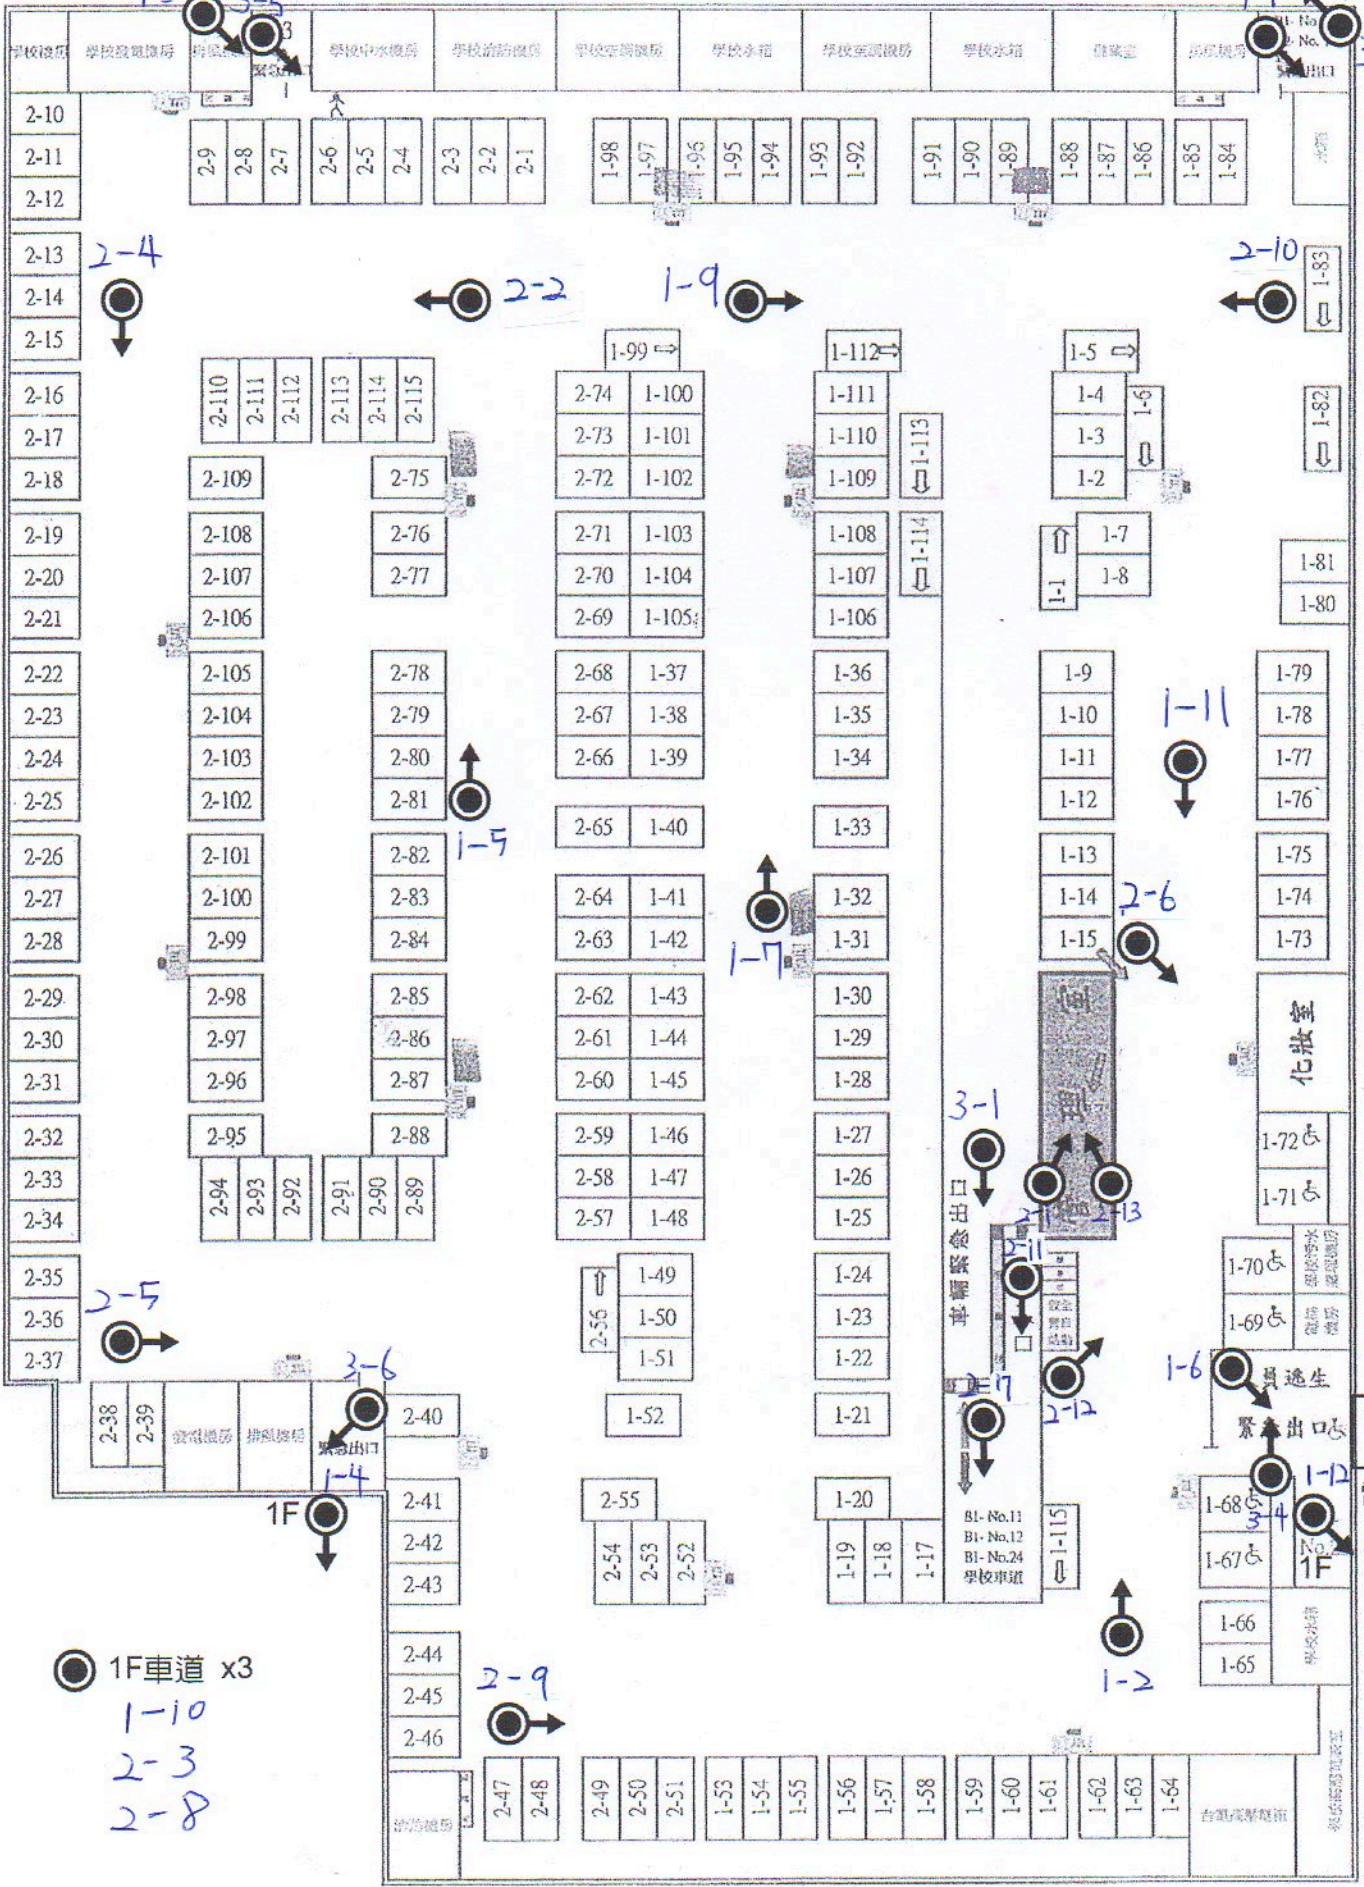

3-6麗湖地下停車場 監控攝影機圖

● 1F車道 x3
1-10
2-3
2-8

● 樓梯
3-3