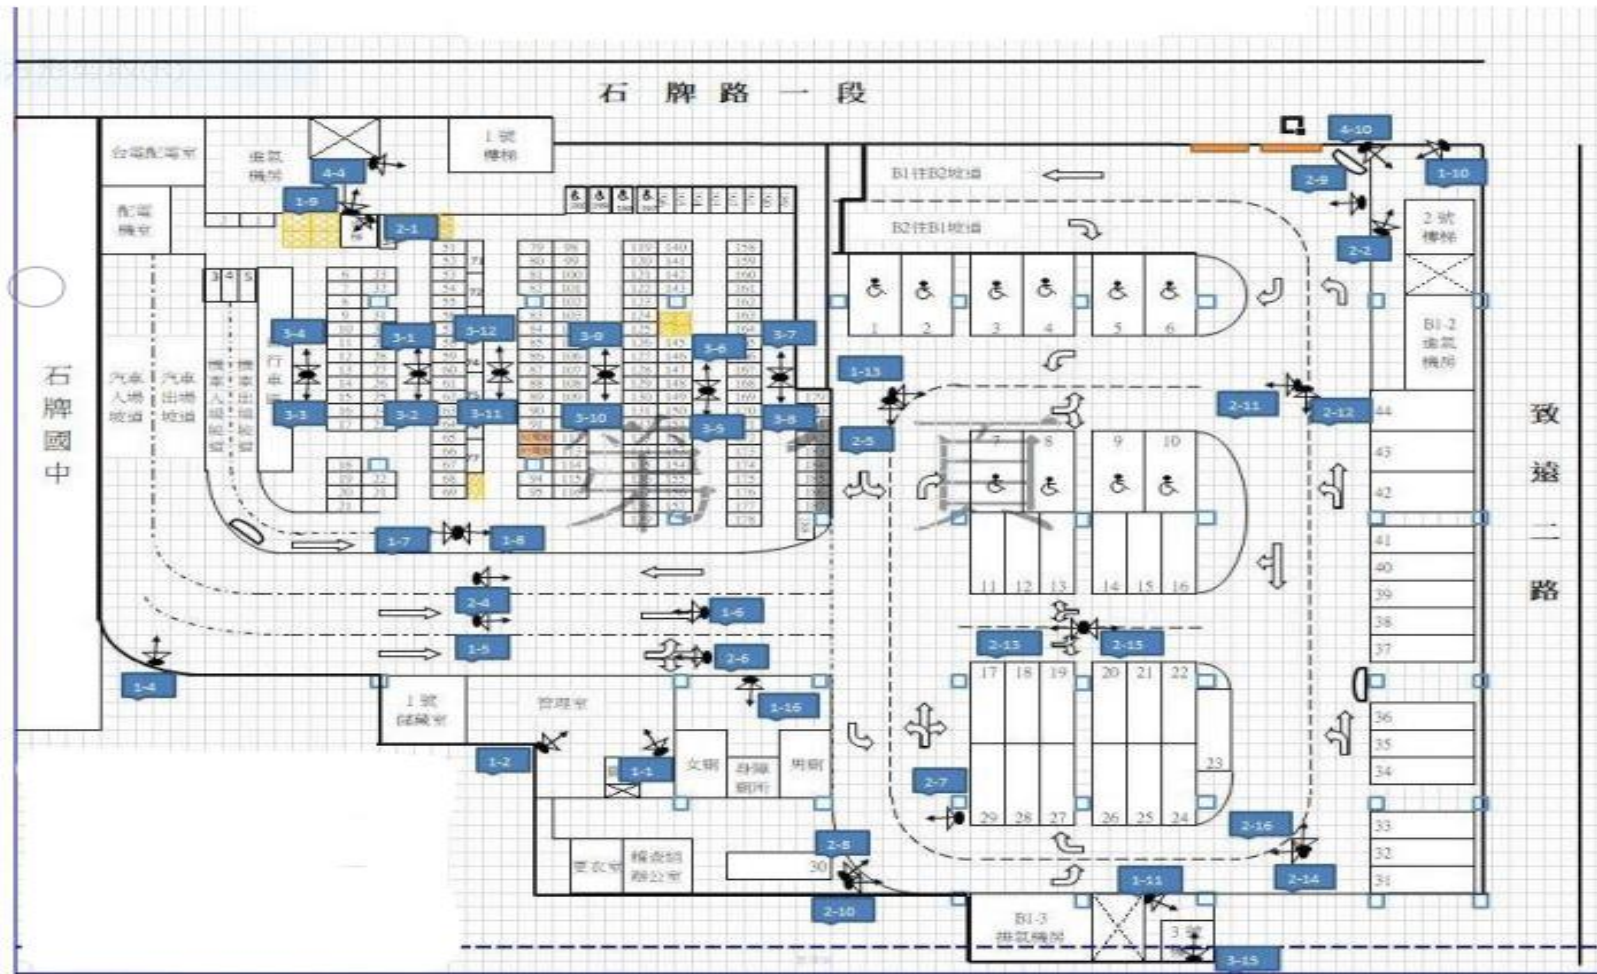

石牌國小地下停車場監視系統設置位置及方向平面圖—B1F

石牌國小地下停車場監視系統設置位置及方向平面圖—B2F

長方形和取(B)

石牌國小地下停車場監視系統設置位置及方向平面圖—B3F