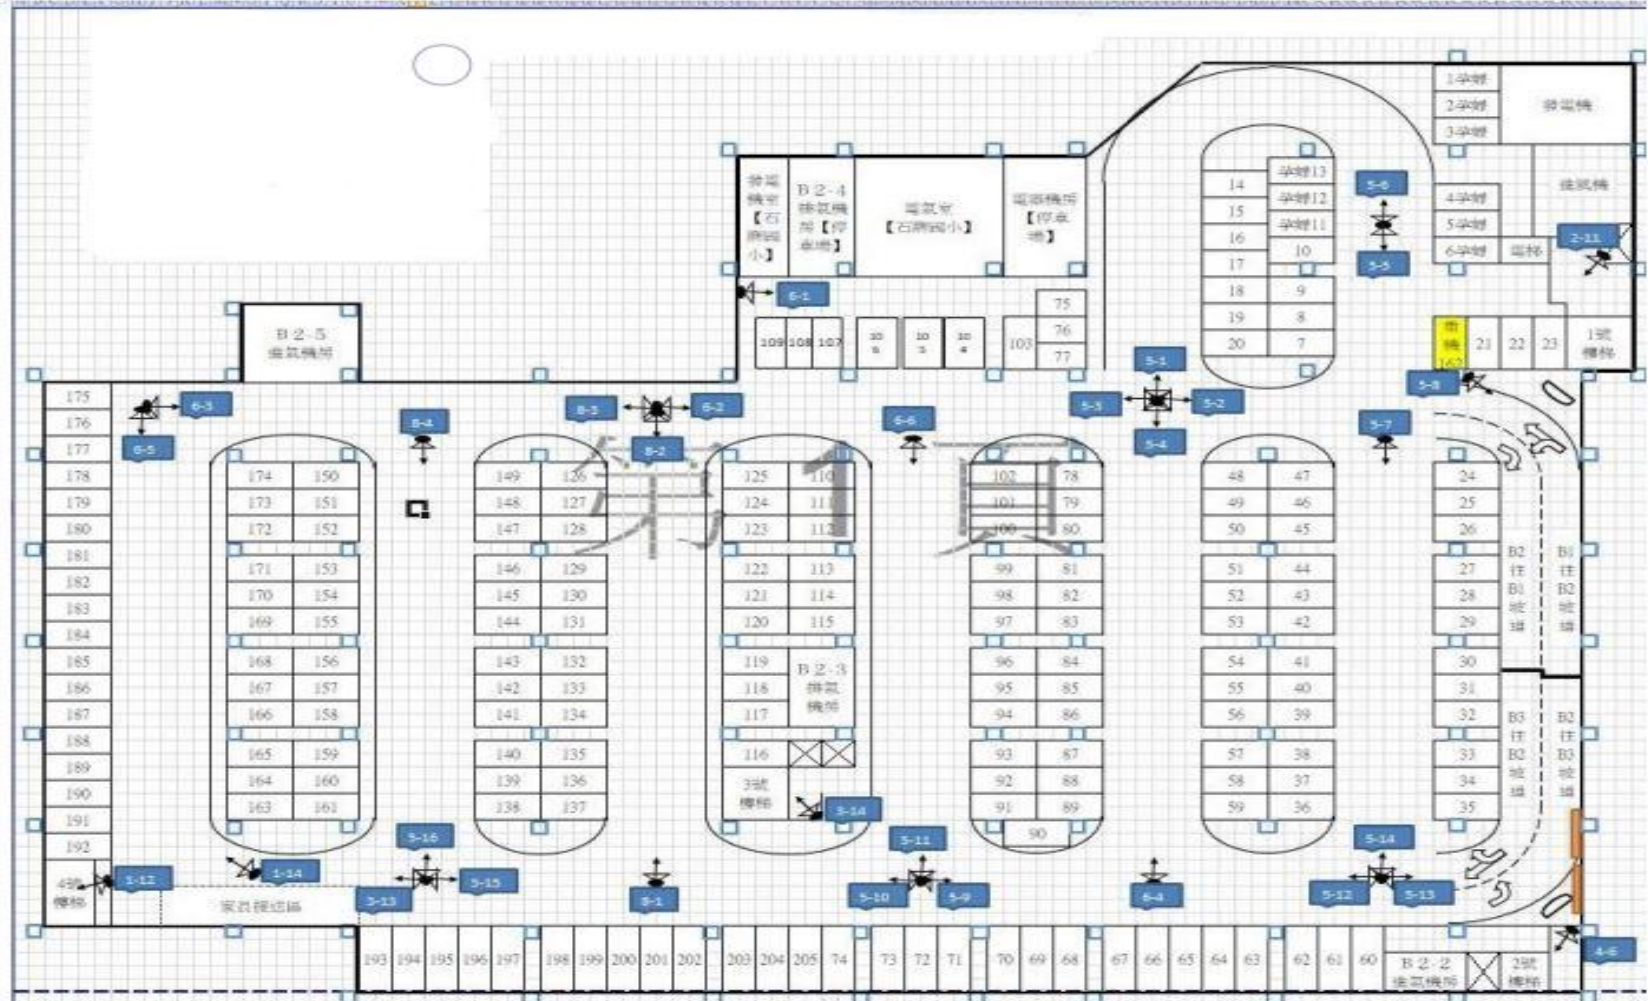

石牌國小地下停車場監視系統設置位置及方向平面圖—B1F

石牌國小地下停車場監視系統設置位置及方向平面圖—B2F

長方形和取(B)

石牌國小地下停車場監視系統設置位置及方向平面圖—B3F