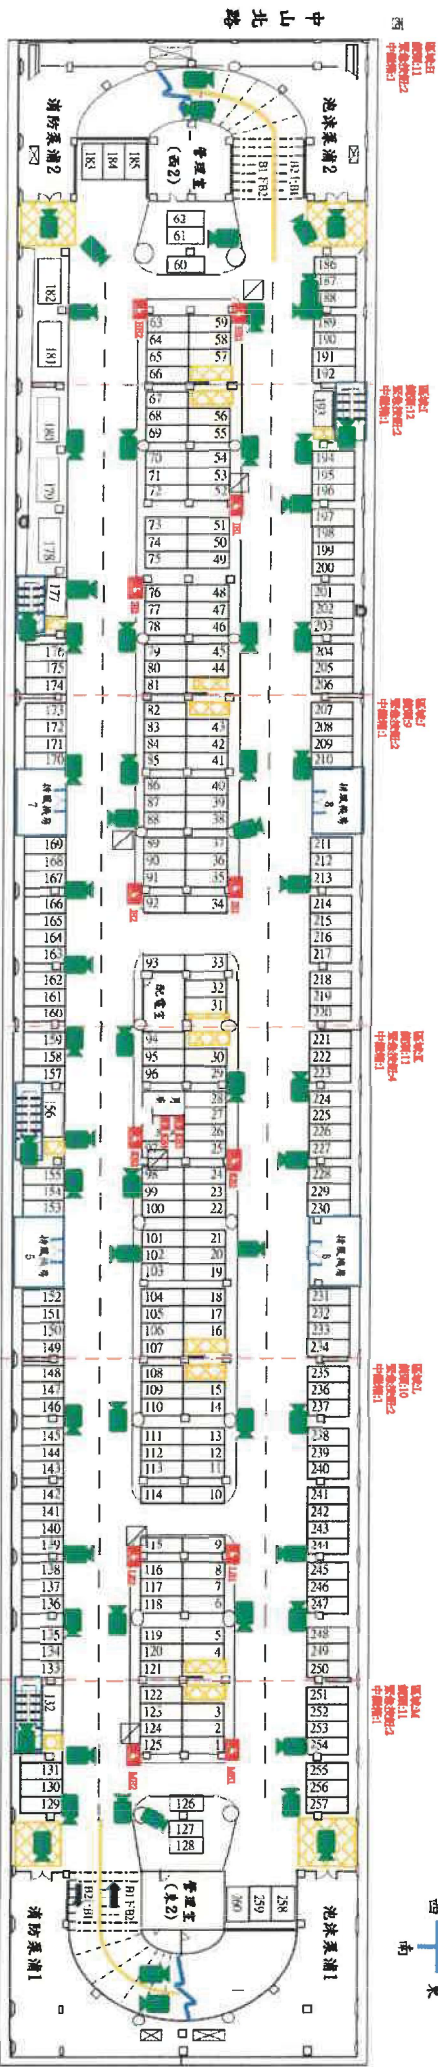

市民大道中林段停車場B2示意圖(調整後圖)

B2標線數
 小型車(一般房車): 200格
 小型車合計: 200格

- 備註:
- 1、全場格位編號與補漆。
 - 2、全場標線、黃網線、指引標線重新依現況原位補漆。