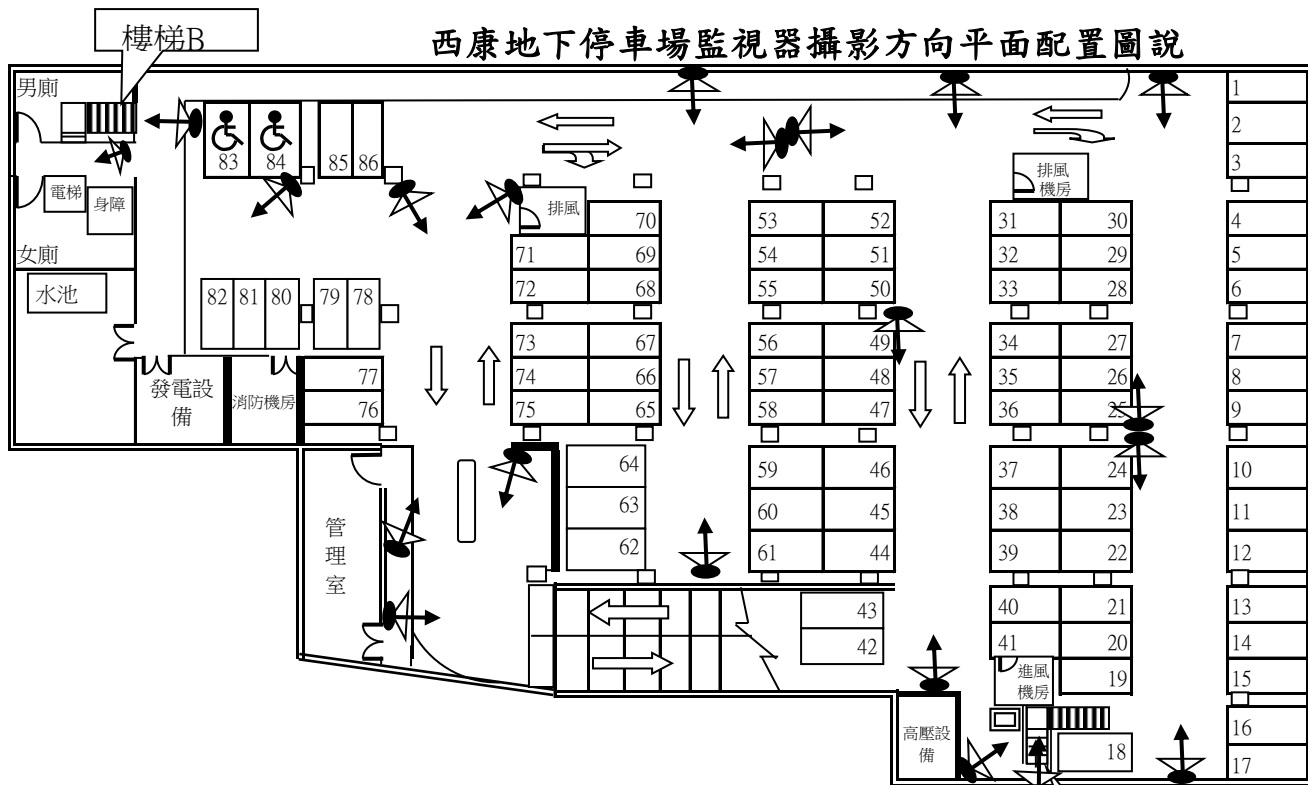

西康地下停車場監視器攝影方向平面配置圖說

箭頭為監視器照射方向。

樓梯A

黑點處為監視器設置位置。