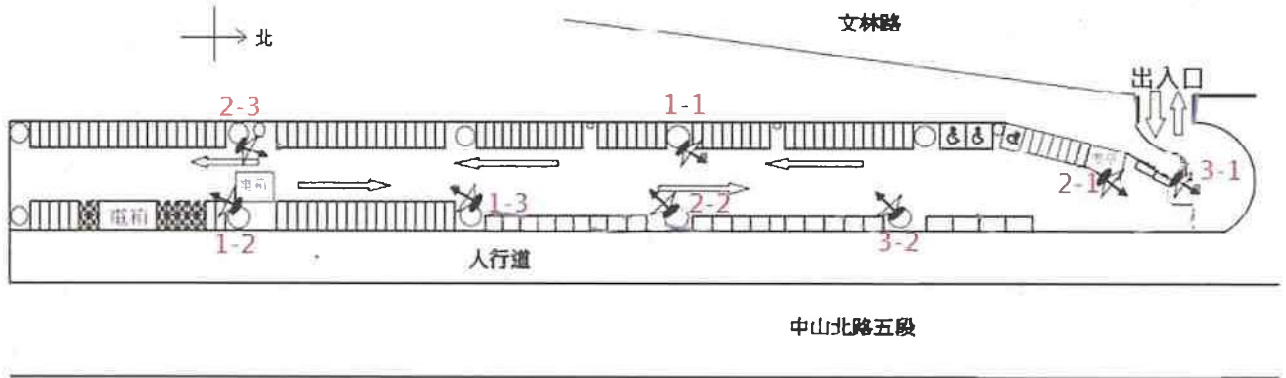

附表 2(平面配置圖)

捷運士林站橋下空間機車停車場監視設備設置圖

畫面擷取照