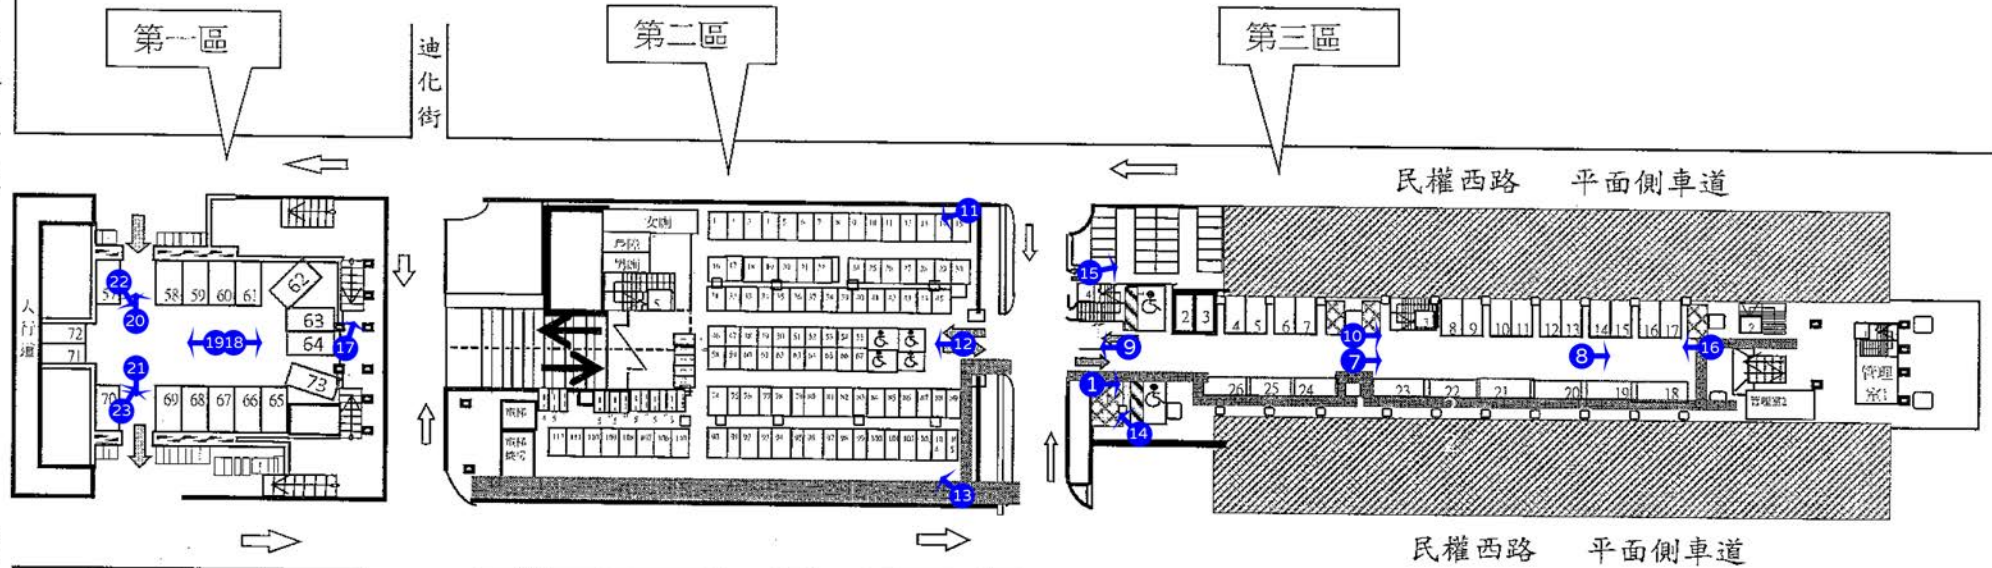

環河北路二段

環河北路一段

延平北路三段

延平北路二段

臺北大橋橋下停車場格位配置示意圖 (第一區至第三區)

第一層 (平面層)

- 第一區：小型車16格  
機車28格

---

---

- 第三區：小型車27格 (含身障2格)  
機車42格

合計：小型車44格；機車190格

臺北大橋橋下停車場格位配置示意圖 (第二層)