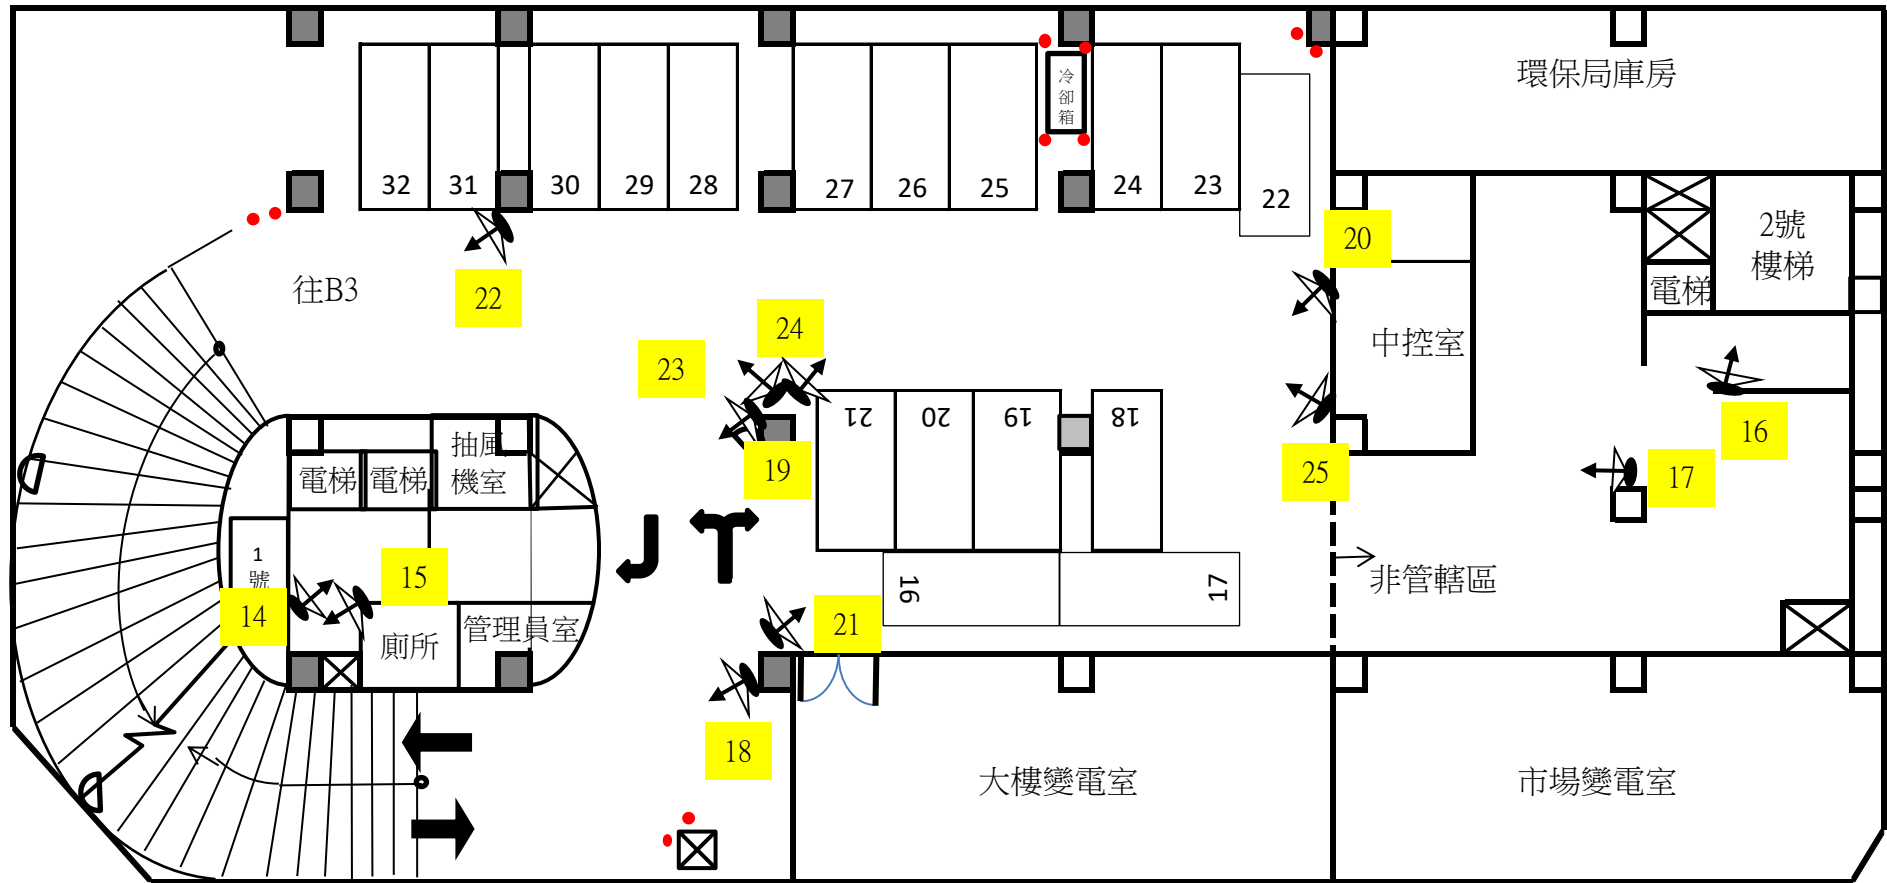

康樂合署大樓地下停車場 1樓 進出監視設備設置圖說

### 康樂合署大樓地下停車場 B1F 監視設備設置圖說

箭頭為監視器照射方向。

黑點處為監視器設置位置。

康樂合署大樓地下停車場 B2F 監視設備設置圖說

康樂合署大樓地下停車場 B3F 監視設備設置圖說