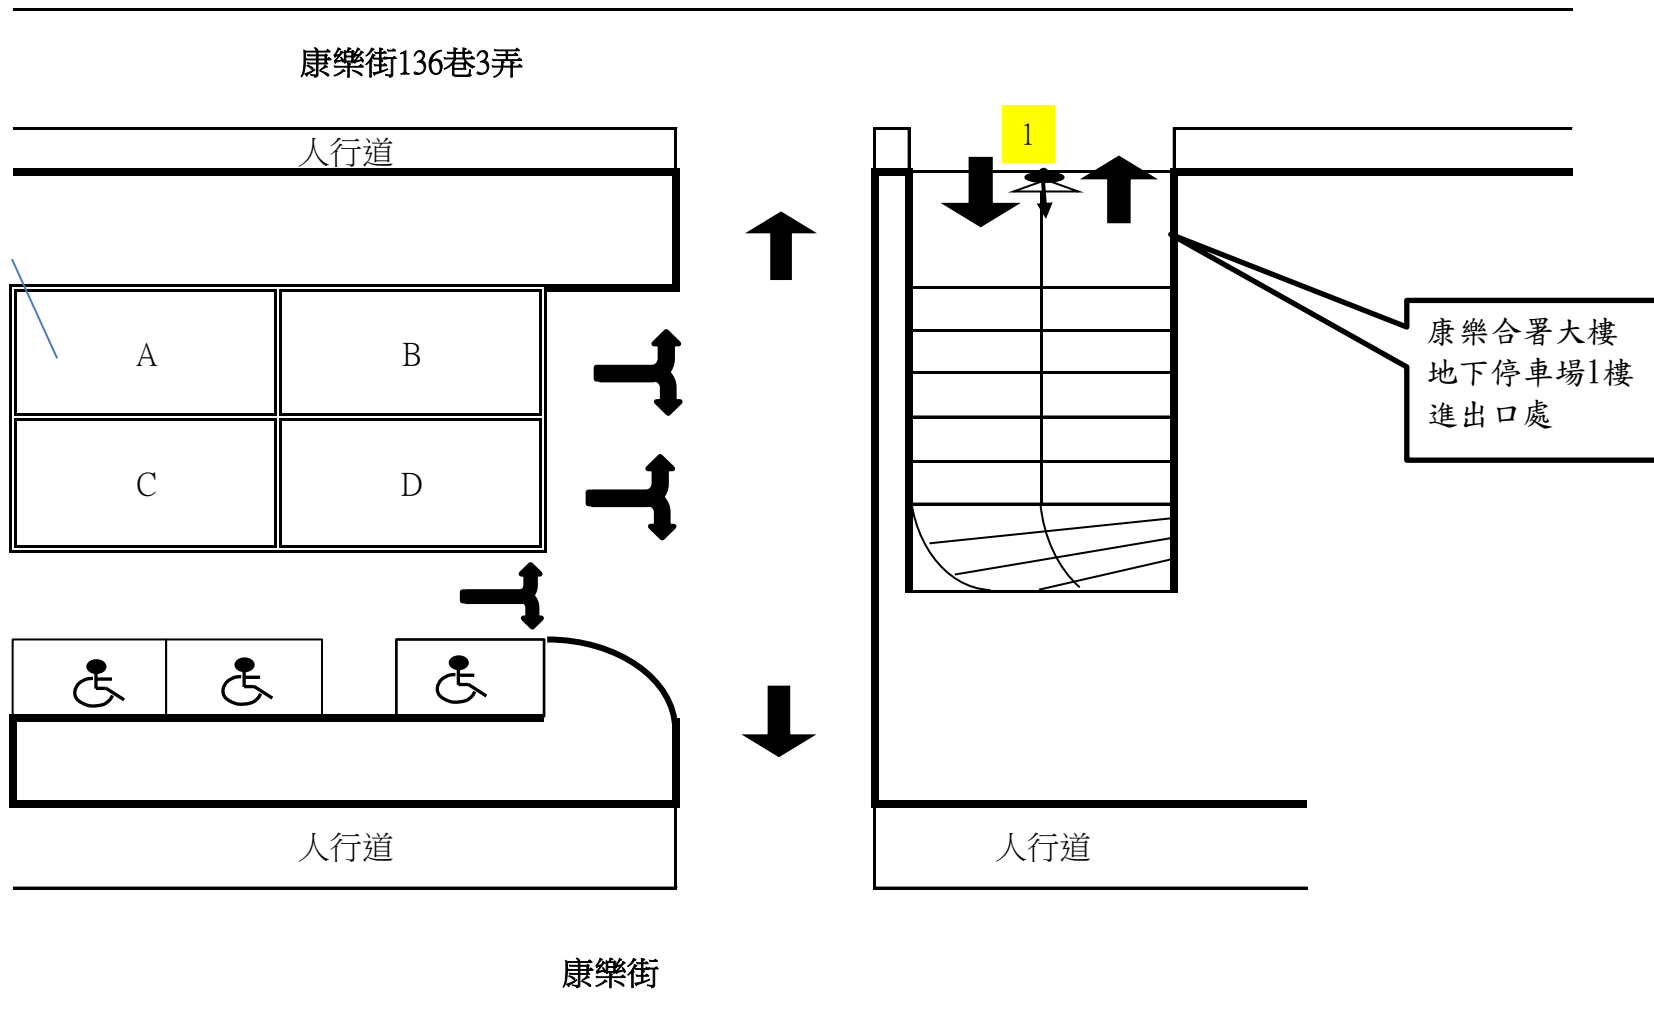

康樂合署大樓地下停車場 1樓 進出監視設備設置圖說

### 康樂合署大樓地下停車場 B1F 監視設備設置圖說

箭頭為監視器照射方向。

黑點處為監視器設置位置。

康樂合署大樓地下停車場 B2F 監視設備設置圖說

康樂合署大樓地下停車場 B3F 監視設備設置圖說