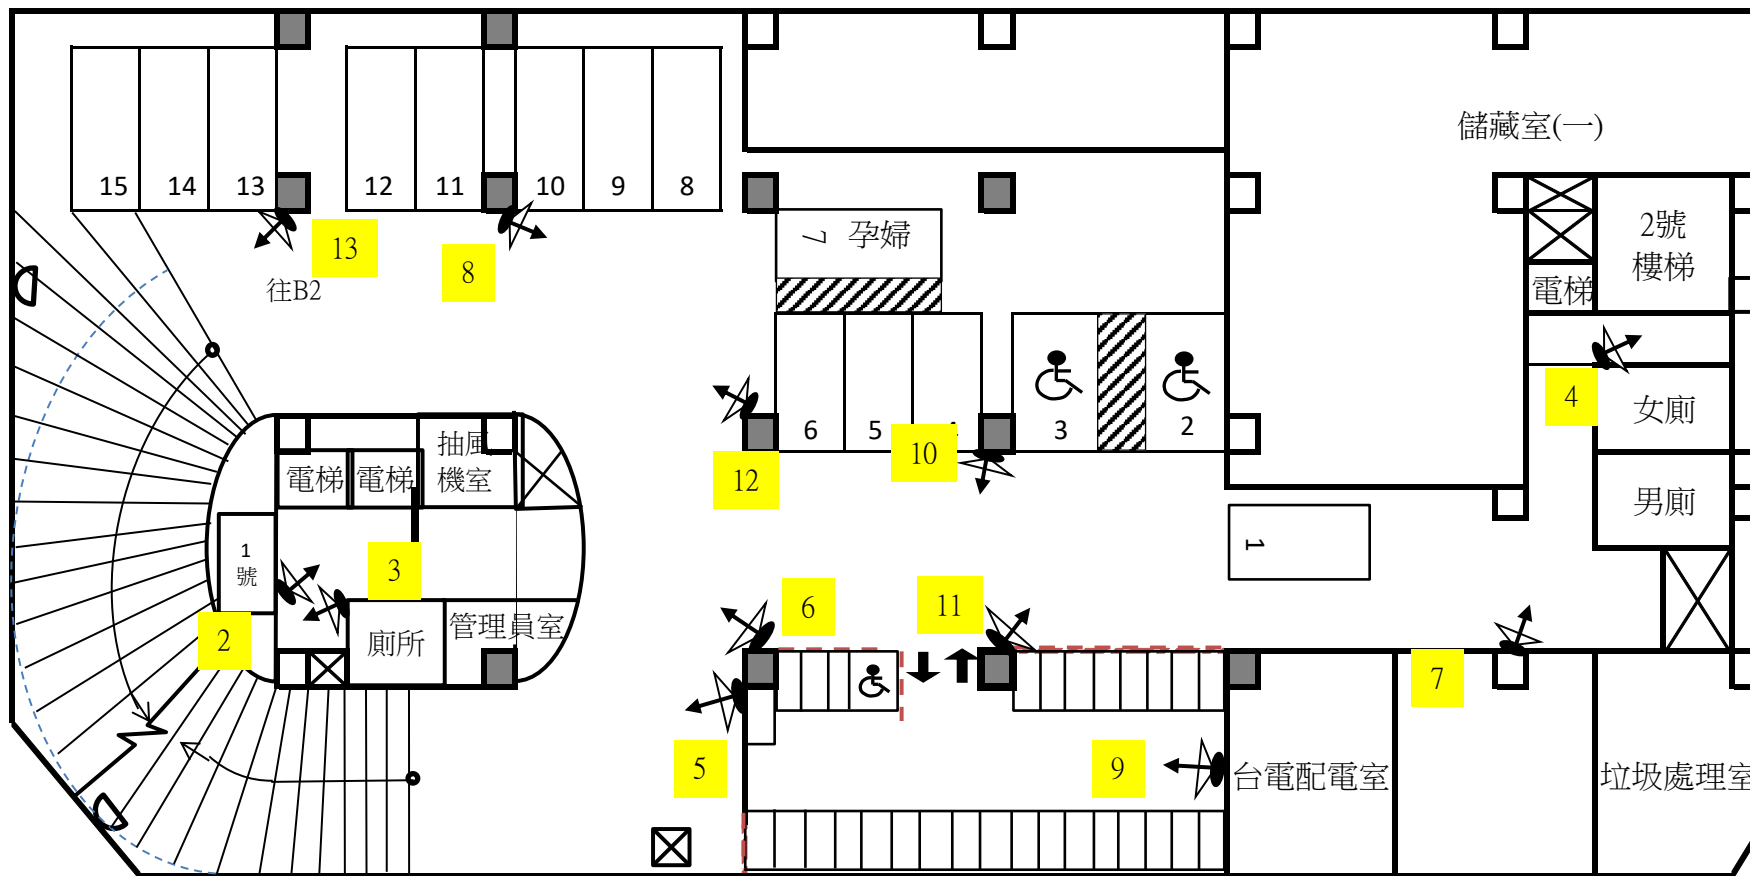

康樂合署大樓地下停車場 1樓 進出監視設備設置圖說

### 康樂合署大樓地下停車場 B1F 監視設備設置圖說

箭頭為監視器照射方向。

黑點處為監視器設置位置。

康樂合署大樓地下停車場 B2F 監視設備設置圖說

康樂合署大樓地下停車場 B3F 監視設備設置圖說