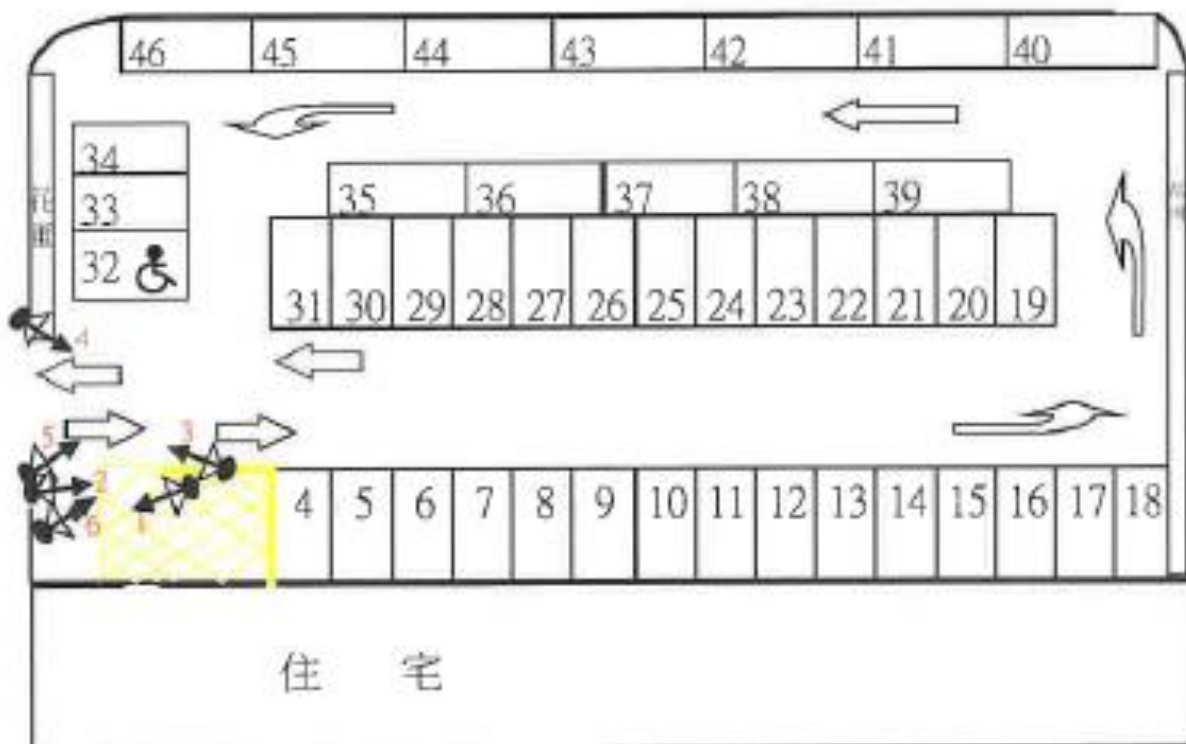

# 樟新平面停車場監視器設置圖說

臺北市立圖書館力行分館 一壽街 22 號  
一壽街

樟新公園

一壽街  
17 巷

一壽街  
3 巷