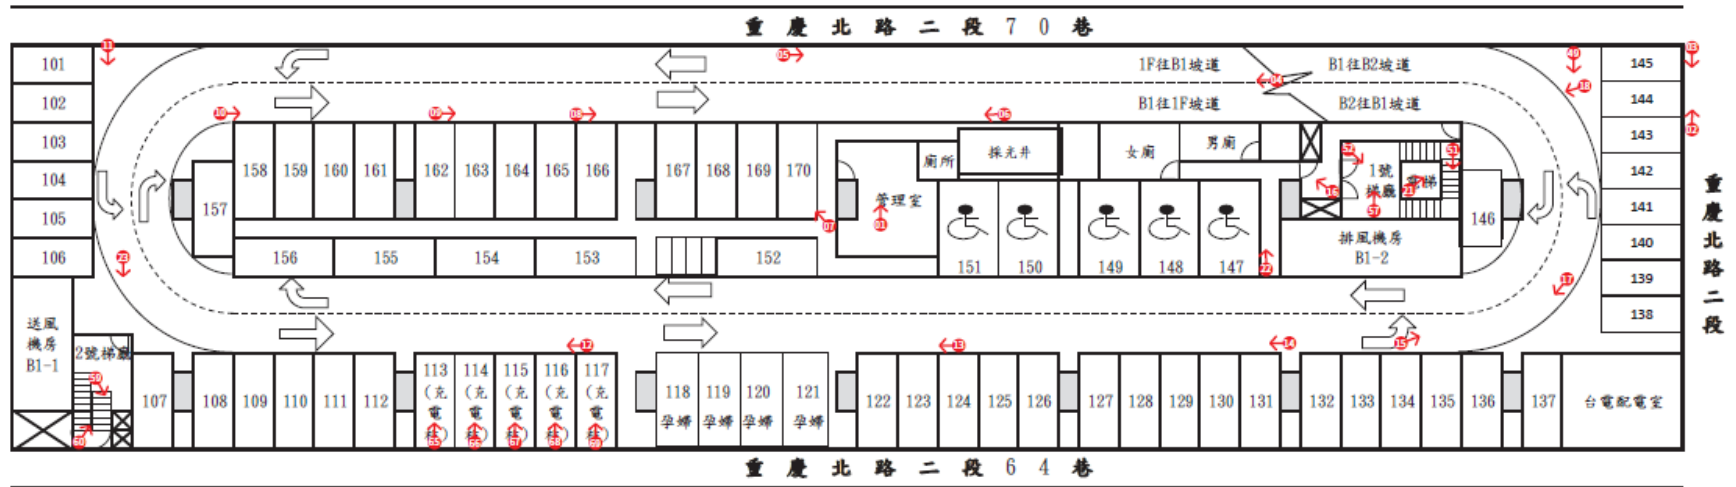

### 朝陽公園地下停車場B1F示意圖(調整後)

#### B1F格位數

- 小型車(一般格位)：61格
- 小型車(身障格位)：5格
- 小型車(孕婦孩童格位)：4格
- 小型車合計：70格

朝陽公園地下停車場B2F示意圖(調整後)

**B2F格位數**

小型車(一般格位)：83格

小型車合計：83格

#### B3F格位數

小型車(一般格位)：91格

小型車合計：91格

圖示：  
 ④：電梯機房室 B3-6