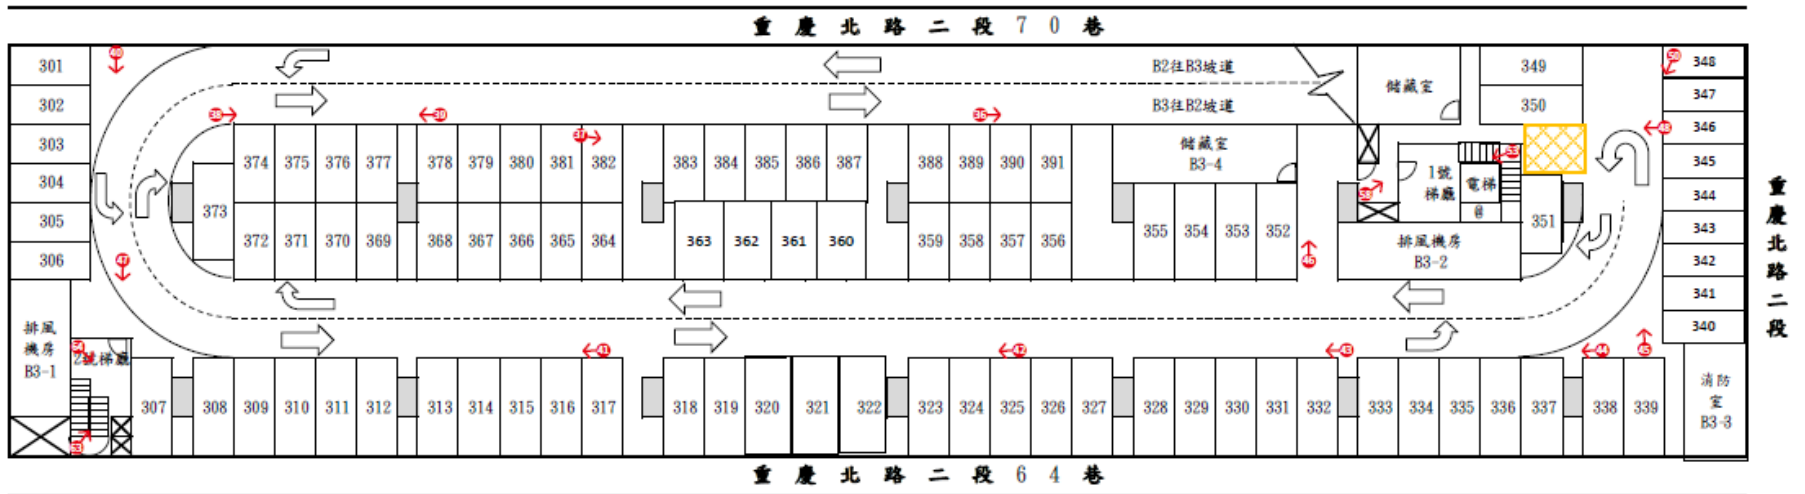

### 朝陽公園地下停車場B1F示意圖(調整後)

#### B1F格位數

- 小型車(一般格位)：61格
- 小型車(身障格位)：5格
- 小型車(孕婦孩童格位)：4格
- 小型車合計：70格

朝陽公園地下停車場B2F示意圖(調整後)

**B2F格位數**

小型車(一般格位)：83格

小型車合計：83格

### 朝陽公園地下停車場B3F示意圖(調整後)

#### B3F格位數

小型車(一般格位)：91格

小型車合計：91格

圖示：  
 ④：電梯機房室 B3-6