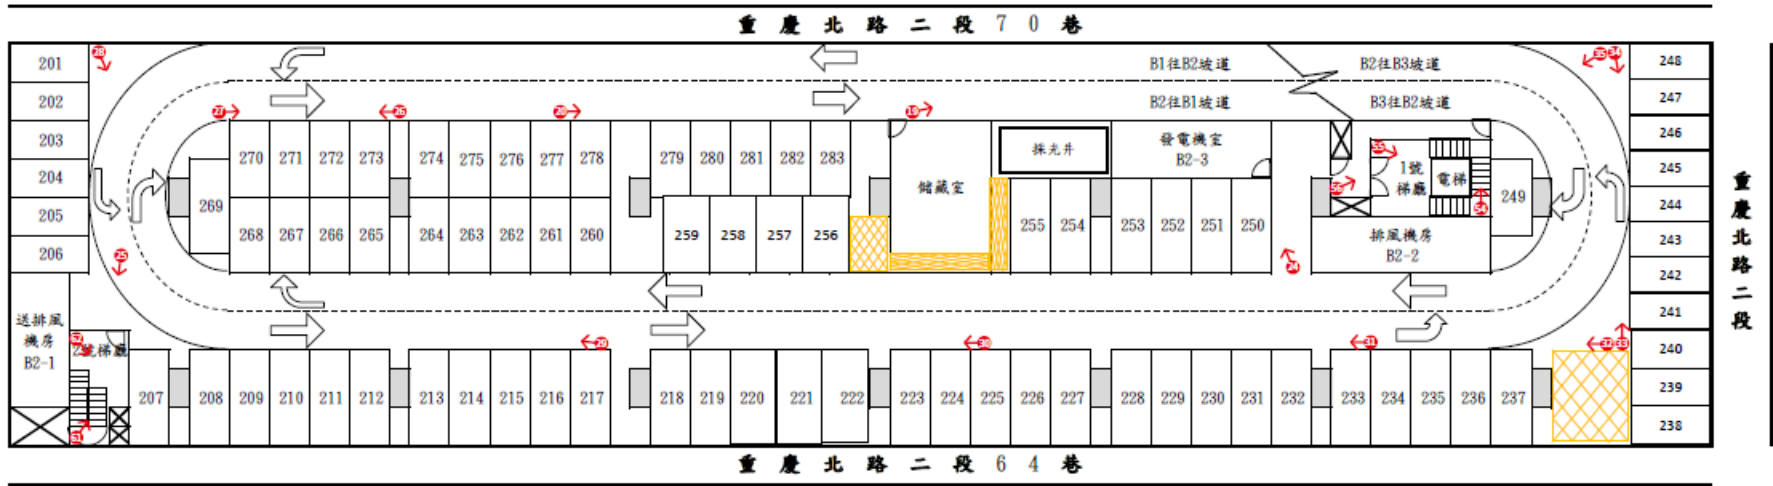

### 朝陽公園地下停車場B1F示意圖(調整後)

#### B1F格位數

- 小型車(一般格位)：61格
- 小型車(身障格位)：5格
- 小型車(孕婦孩童格位)：4格
- 小型車合計：70格

朝陽公園地下停車場B2F示意圖(調整後)

**B2F格位數**

小型車(一般格位)：83格

小型車合計：83格

### 朝陽公園地下停車場B3F示意圖(調整後)

#### B3F格位數

小型車(一般格位)：91格

小型車合計：91格

圖示：  
 ④：電梯機房室 B3-6