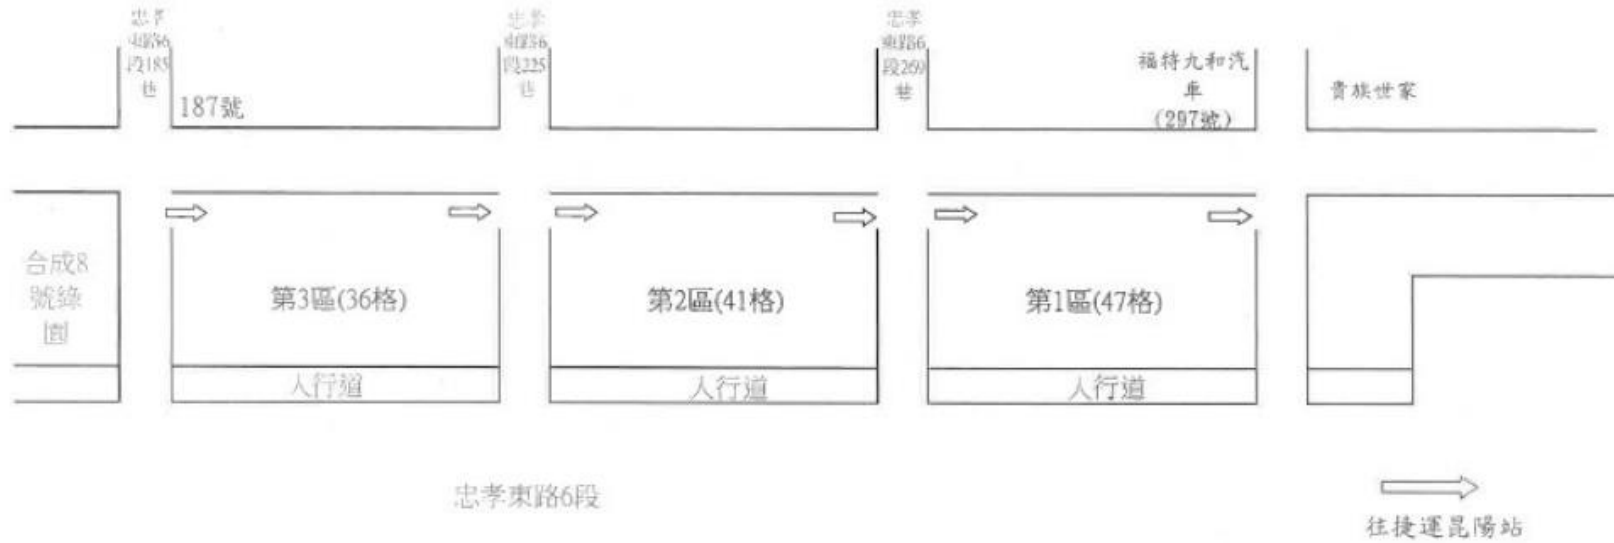

昆陽捷運站旁平面停車場示意圖

昆陽捷運站旁平面停車場

第1區:小型車47格(含身心障礙專用停車位4格、孕婦及六歲以下兒童專用停車位1格)

第2區:小型車41格

第3區:小型車36格

總計:小型車124格(含身心障礙專用停車位4格、孕婦及六歲以下兒童專用停車位1格)

聯勤司令部

監視器設備圖說

- 1.本場須設置至少25支(第1區9支、第2區8支、第3區8支)及22吋監視顯示螢幕1台。
- 2.監視器需有紅外線及攝影鏡頭需300萬畫素。
- 3.監視器設備涵蓋率不足之處，乙方須自行設置。其餘規定，請詳契約規定。