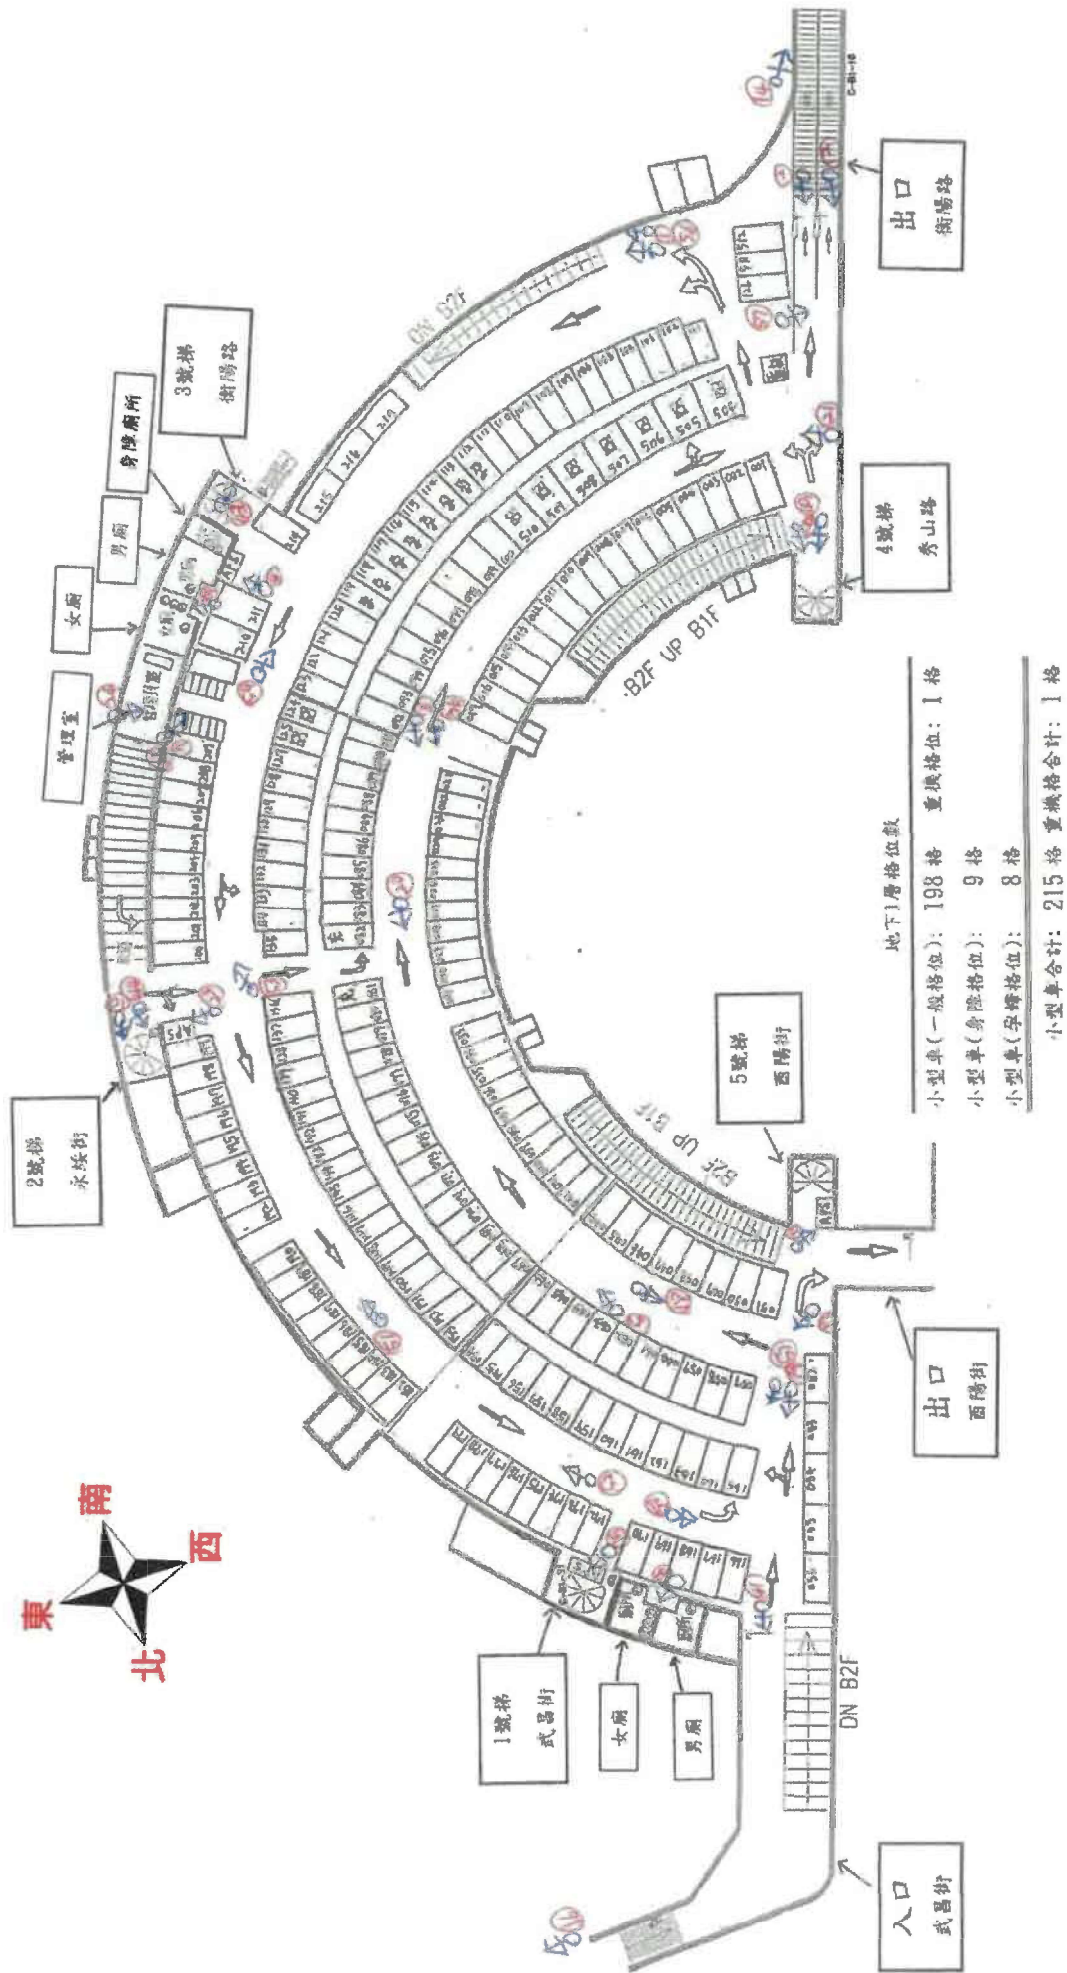

中山堂地下停車場地下1層示意圖(現況圖)

中山堂地下停車場地下2層示意圖(現況圖)