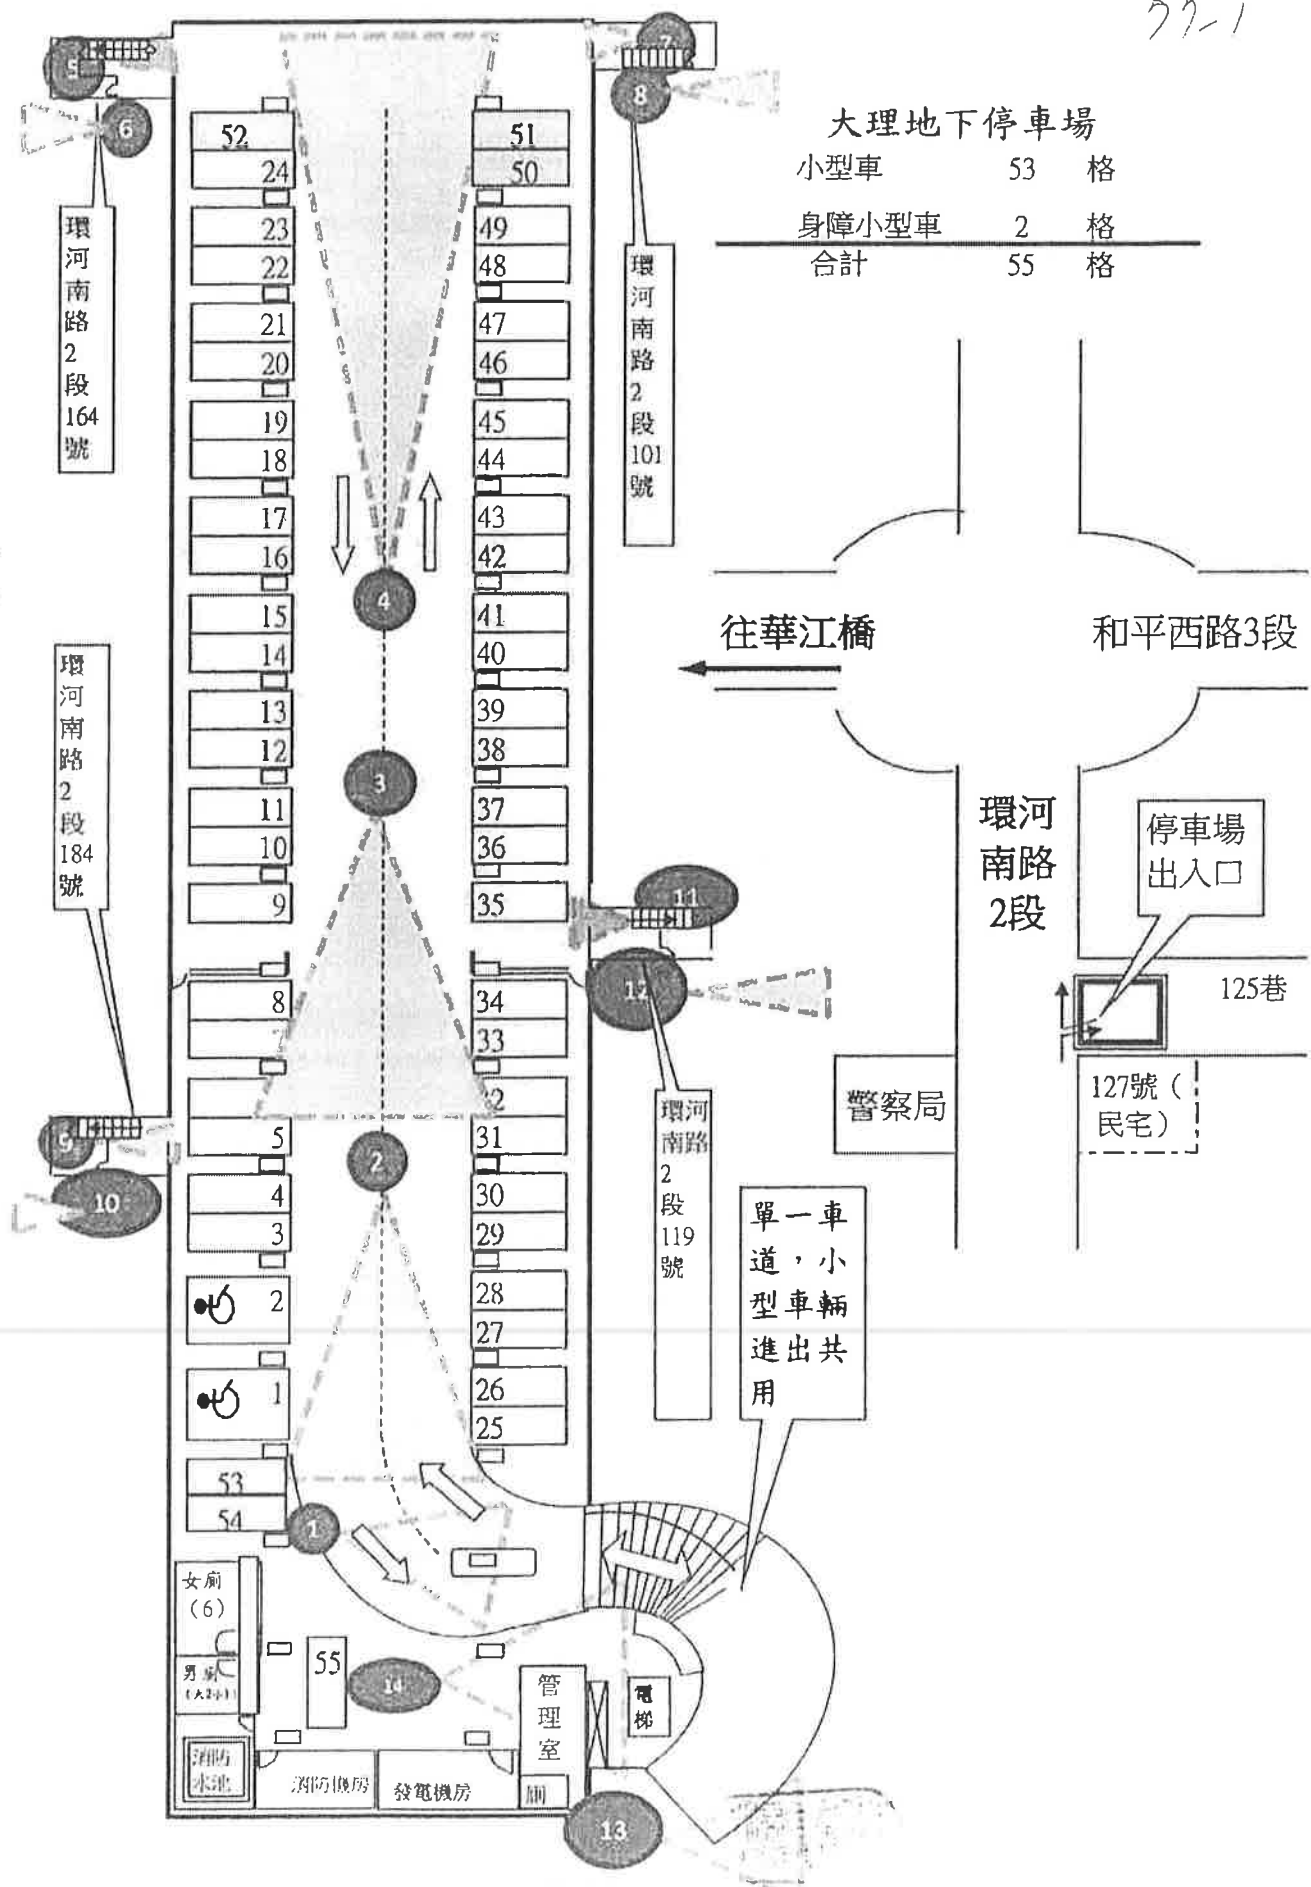

27-1

大理地下停車場

小型車	53	格
身障小型車	2	格
合計	55	格

往華江橋

和平西路3段

環河南路2段

停車場出入口

125巷

127號 (民宅)

警察局

單一車道，小型車輛進出共用

新糖廊公園地下停車場示意圖

小型車：68格

身心障礙：2格

合計：70格