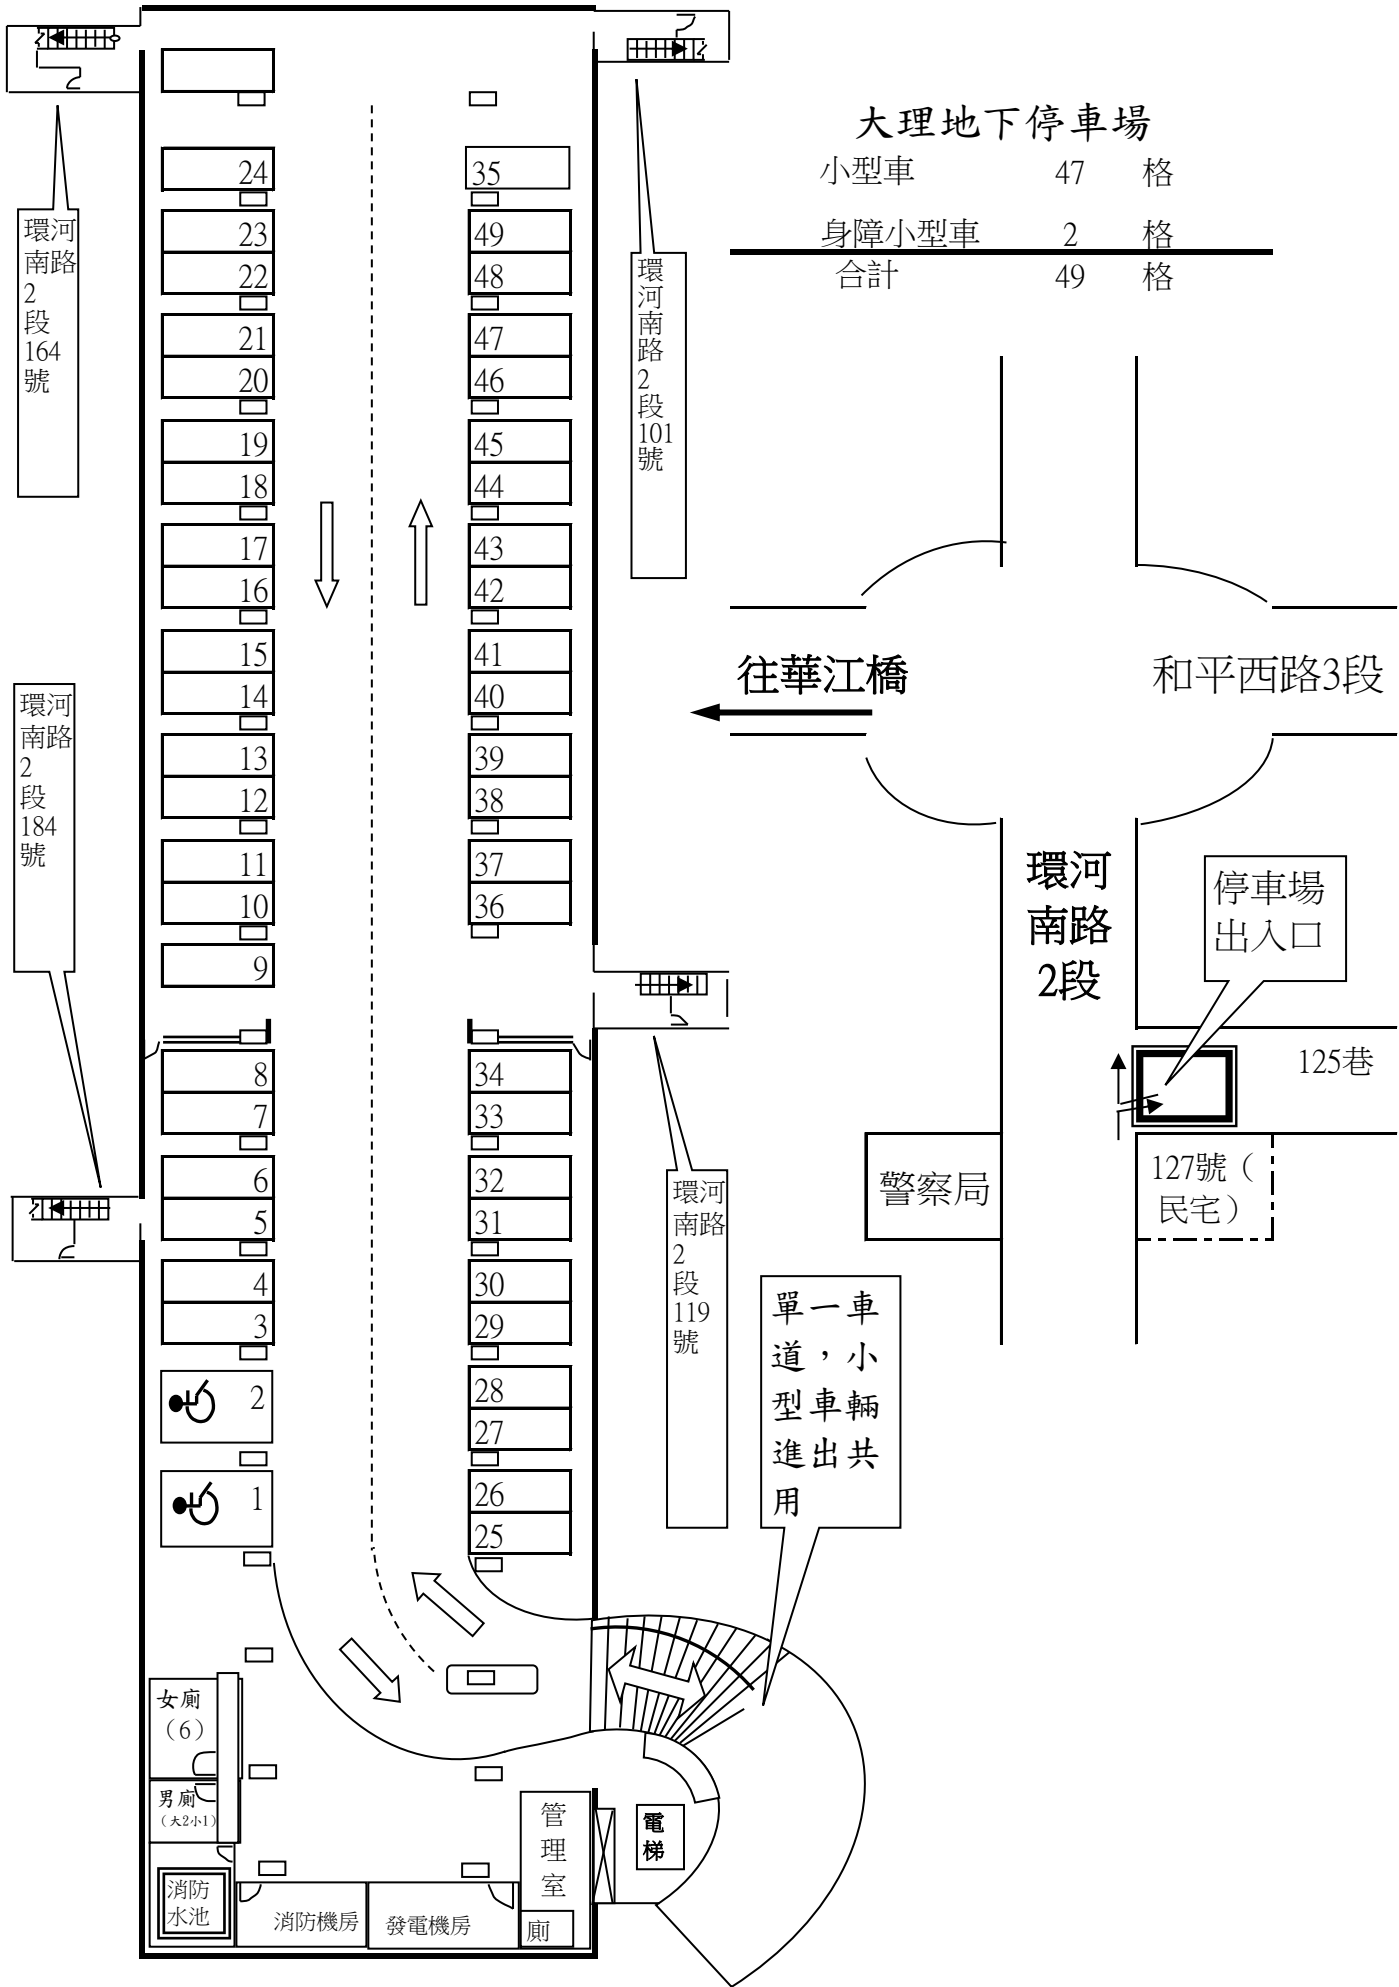

大理地下停車場

小型車	47	格
身障小型車	2	格
合計	49	格

環河南路
2段

和平西路3段

往華江橋

停車場
出入口

125巷

127號 (民宅)

警察局

單一車道，小型車輛
進出共用

環河南路
2段
119號

環河南路
2段
101號

環河南路
2段
164號

環河南路
2段
184號

女廁
(6)

男廁
(大2小1)

消防水池

消防機房

發電機房

管理室

電梯

廁