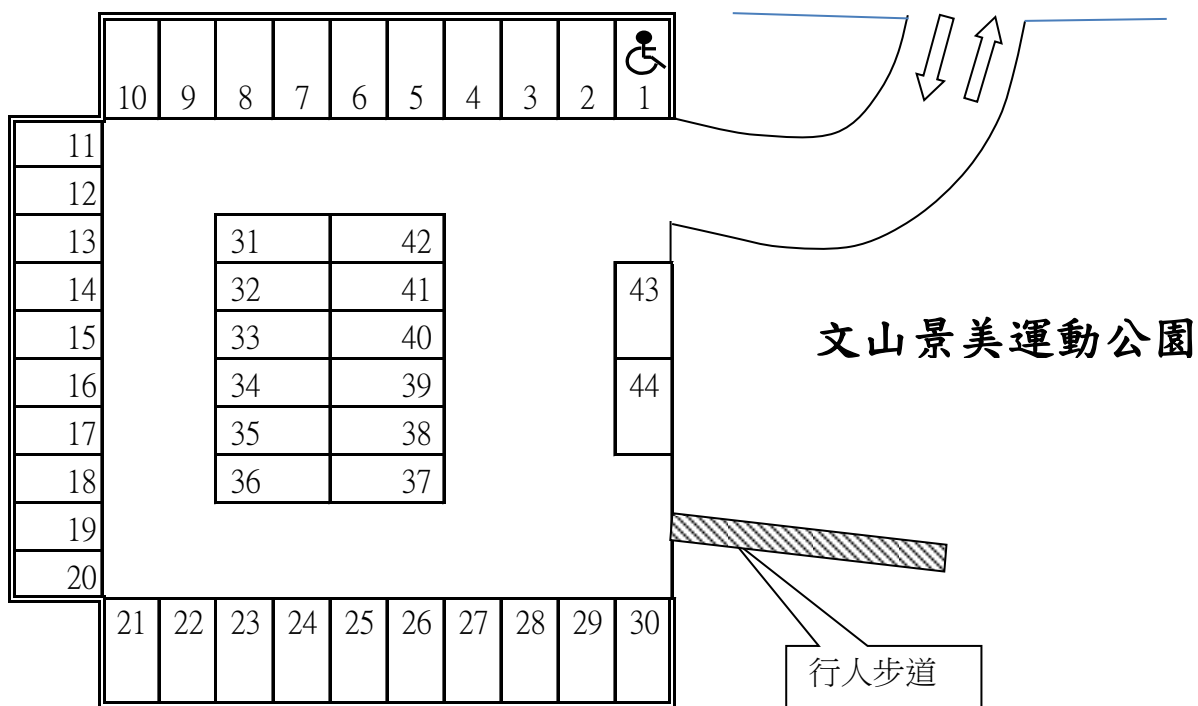

景豐臨時平面停車場示意圖

景豐臨時平面停車場

小型車： 43格

身心障礙： 1格

合計： 44格