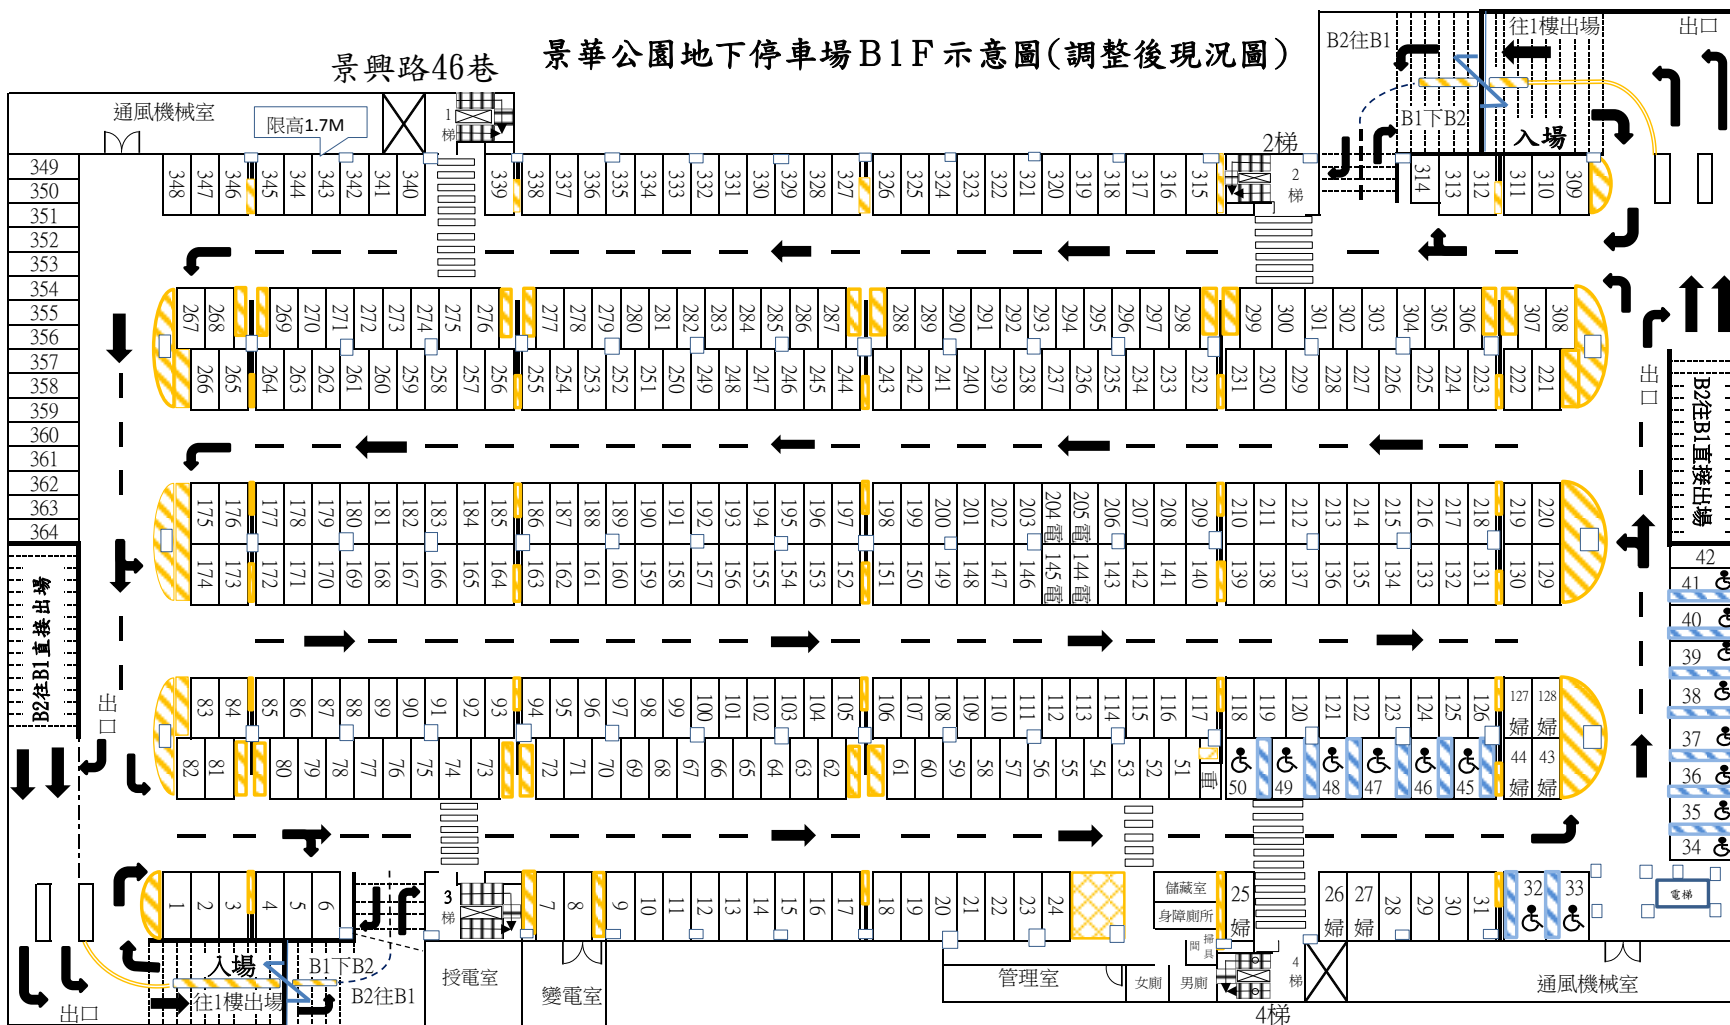

景興路46巷 景華公園地下停車場B1F示意圖(調整後現況圖)

景華街

B1F格位數	
小型車(一般格位):	341格
小型車(身障格位):	16格
小型車(孕婦格位):	7格
重機專用:	1格
小型車合計:	365格

備註(2個月內):

- 1、本樓層**全場**格位與框線、地面所有行車標示、標線、黃網線等需依現況重新補繪。
- 2、本樓層**格位編號**應依「B1F示意圖(調整後現況圖)」設置。
- 3、本樓層**機車格位**及原25號車格位移除,改繪製為黃網