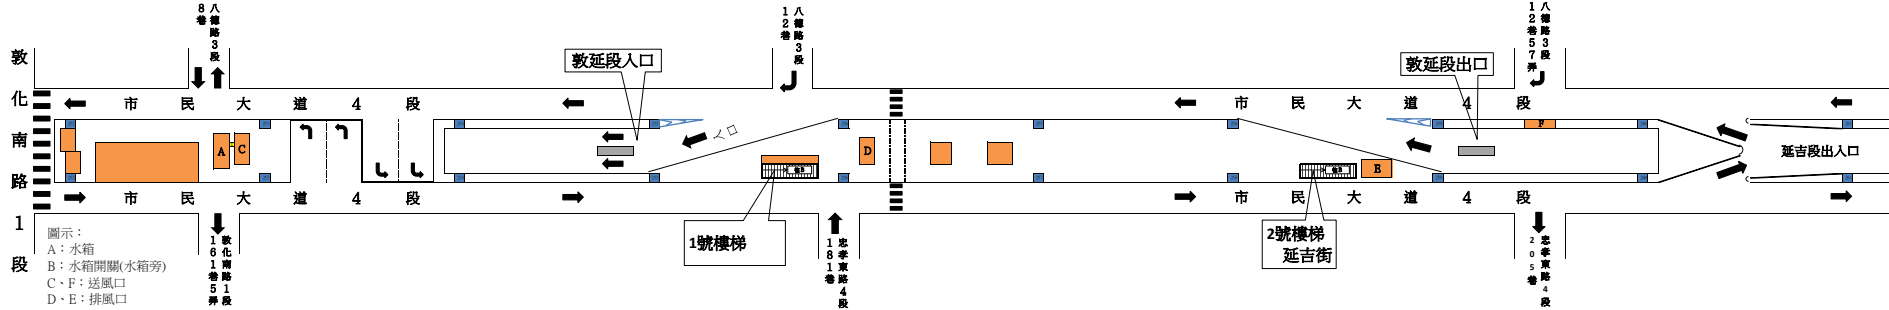

市民大道敦延段停車場-地面層示意圖

市民大道敦延段停車場- B 1 層示意圖(現況圖)

市民大道敦延段停車場- B 2 層示意圖(現況圖)

敦延段

樓層	B1層	B2層	總計
小型車(一般格位)	86格	120格	206格
小型車(身障格位)	5格	-	5格
小型車(婦幼格位)	6格	-	6格
小型車小計	97格	120格	217格