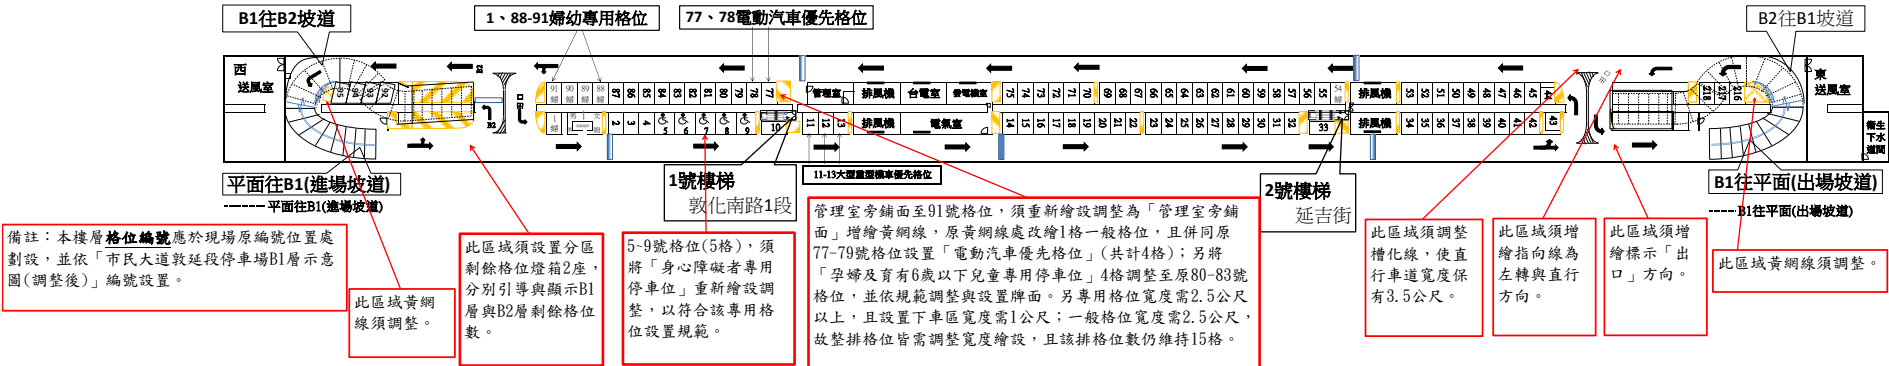

市民大道敦延段停車場-地面層示意圖

市民大道敦延段停車場- B 1 層示意圖(現況圖)

市民大道敦延段停車場- B 2 層示意圖(現況圖)

敦延段

樓層	B1層	B2層	總計
小型車(一般格位)	86格	120格	206格
小型車(身障格位)	5格	-	5格
小型車(婦幼格位)	6格	-	6格
小型車小計	97格	120格	217格