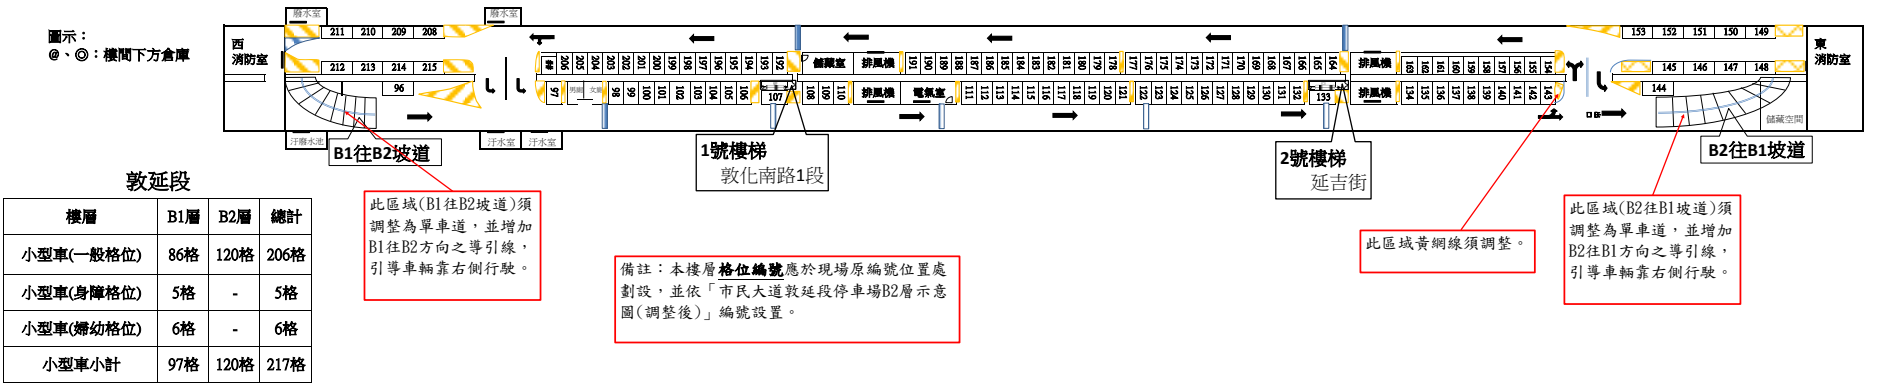

市民大道敦延段停車場-地面層示意圖

市民大道敦延段停車場- B 1 層示意圖(現況圖)

市民大道敦延段停車場- B 2 層示意圖(現況圖)

敦延段

樓層	B1層	B2層	總計
小型車(一般格位)	86格	120格	206格
小型車(身障格位)	5格	-	5格
小型車(婦幼格位)	6格	-	6格
小型車小計	97格	120格	217格