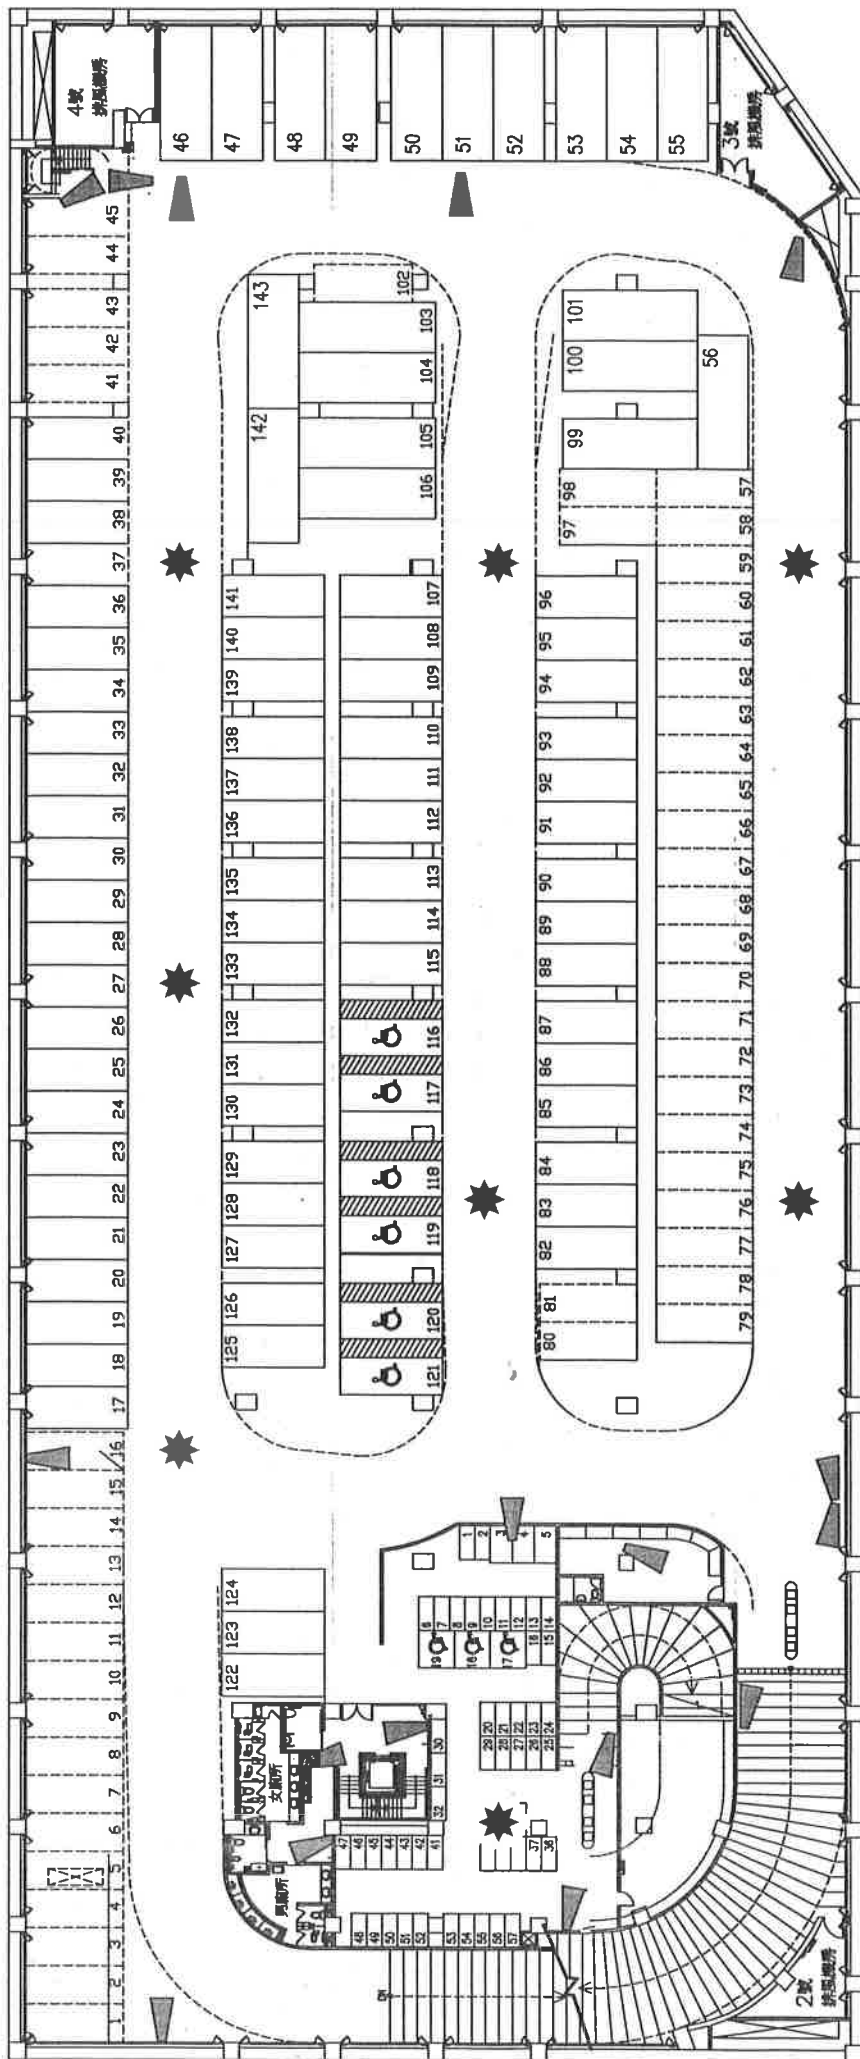

# 七星公園地下停車場

▲ 固定式攝影機 x 4

▲ 電梯-固定式攝影機 x 1

1F 攝影機位置圖

## B1 攝影機位置圖

▲ 固定式攝影機 x 17

★ 360° 攝影機 x 8