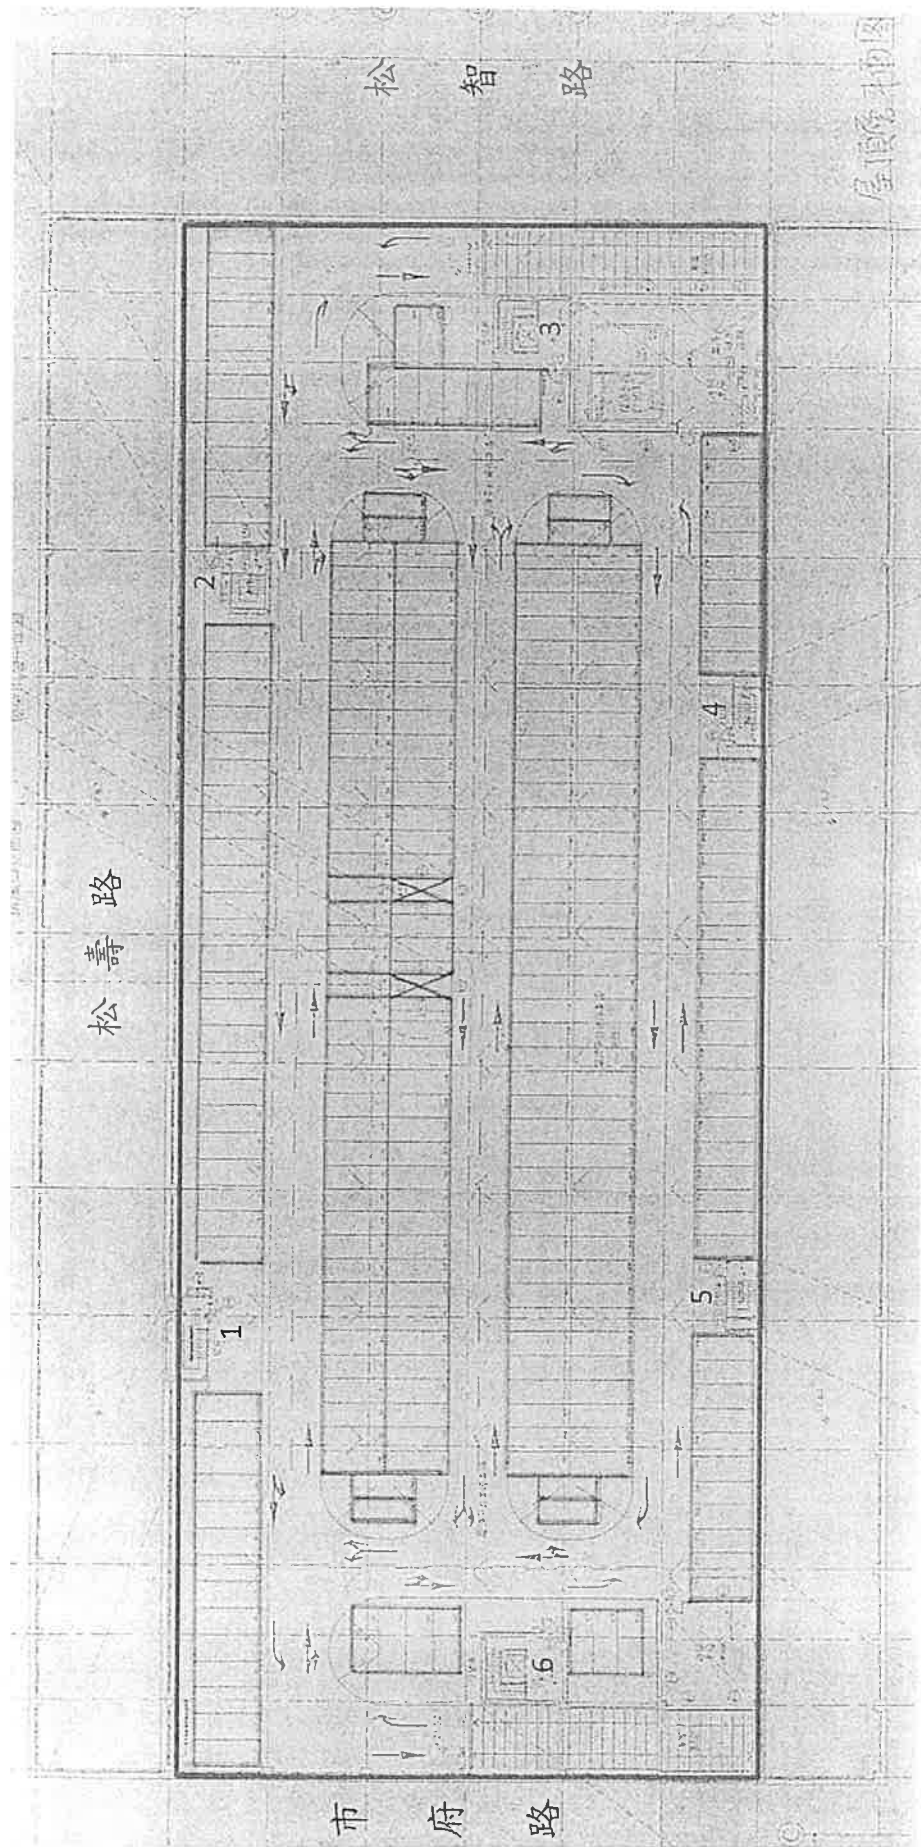

平面層(1樓)平面示意圖

小型車停車位共 169 格(含身心障礙停車位 3 格、孕婦及 6 歲以下專用停車位 3 格)；機車停車位共 197 格(含身心障礙停車位 12 格)

夾層平面示意圖  
機車停車位共 339 格

2樓平面示意圖

小型車停車位共 226 格(含身心障礙停車位 19 格、孕婦及 6 歲以下專用停車位 10 格)；大型重型機車共 2 格

屋頂層平面示意圖  
 小型車停車位共 273 格