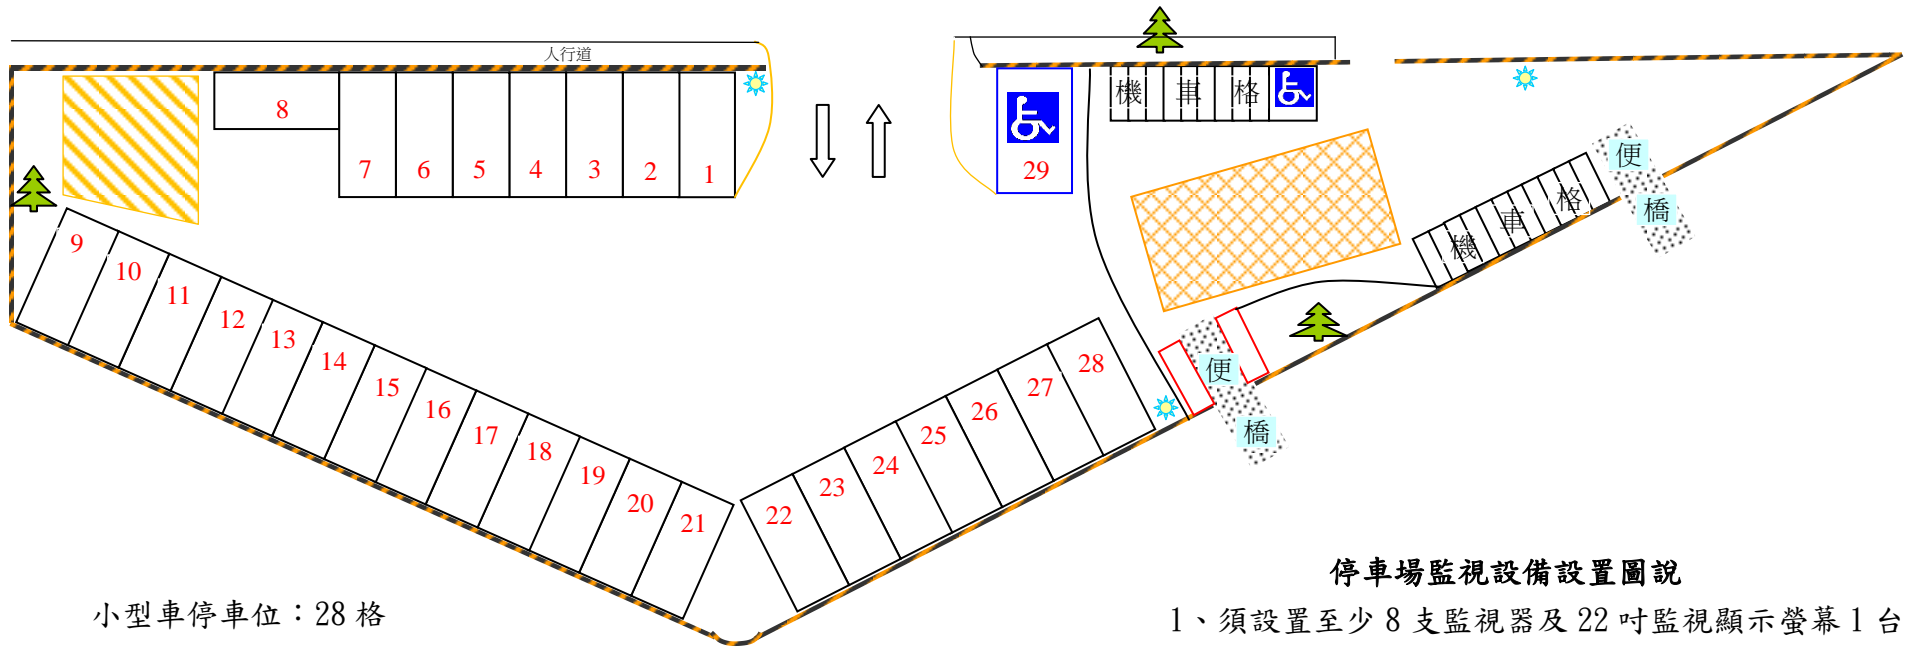

# 開勝平面停車場停車示意圖

珠海路

小型車停車位：28 格  
 身心障礙專用停車位：1 格  
 合計：29 格

機車停車位 20 格  
 身心障礙專用停車位 1 格  
 合計：21 格

## 停車場監視設備設置圖說

- 1、須設置至少 8 支監視器及 22 吋監視顯示螢幕 1 台。
- 2、監視器需配有紅外線功能。
- 3、攝影鏡頭需 200 萬畫素以上。
- 4、監視設備涵蓋率不足之處，乙方須自行增設。其餘規定，請詳契約規定。