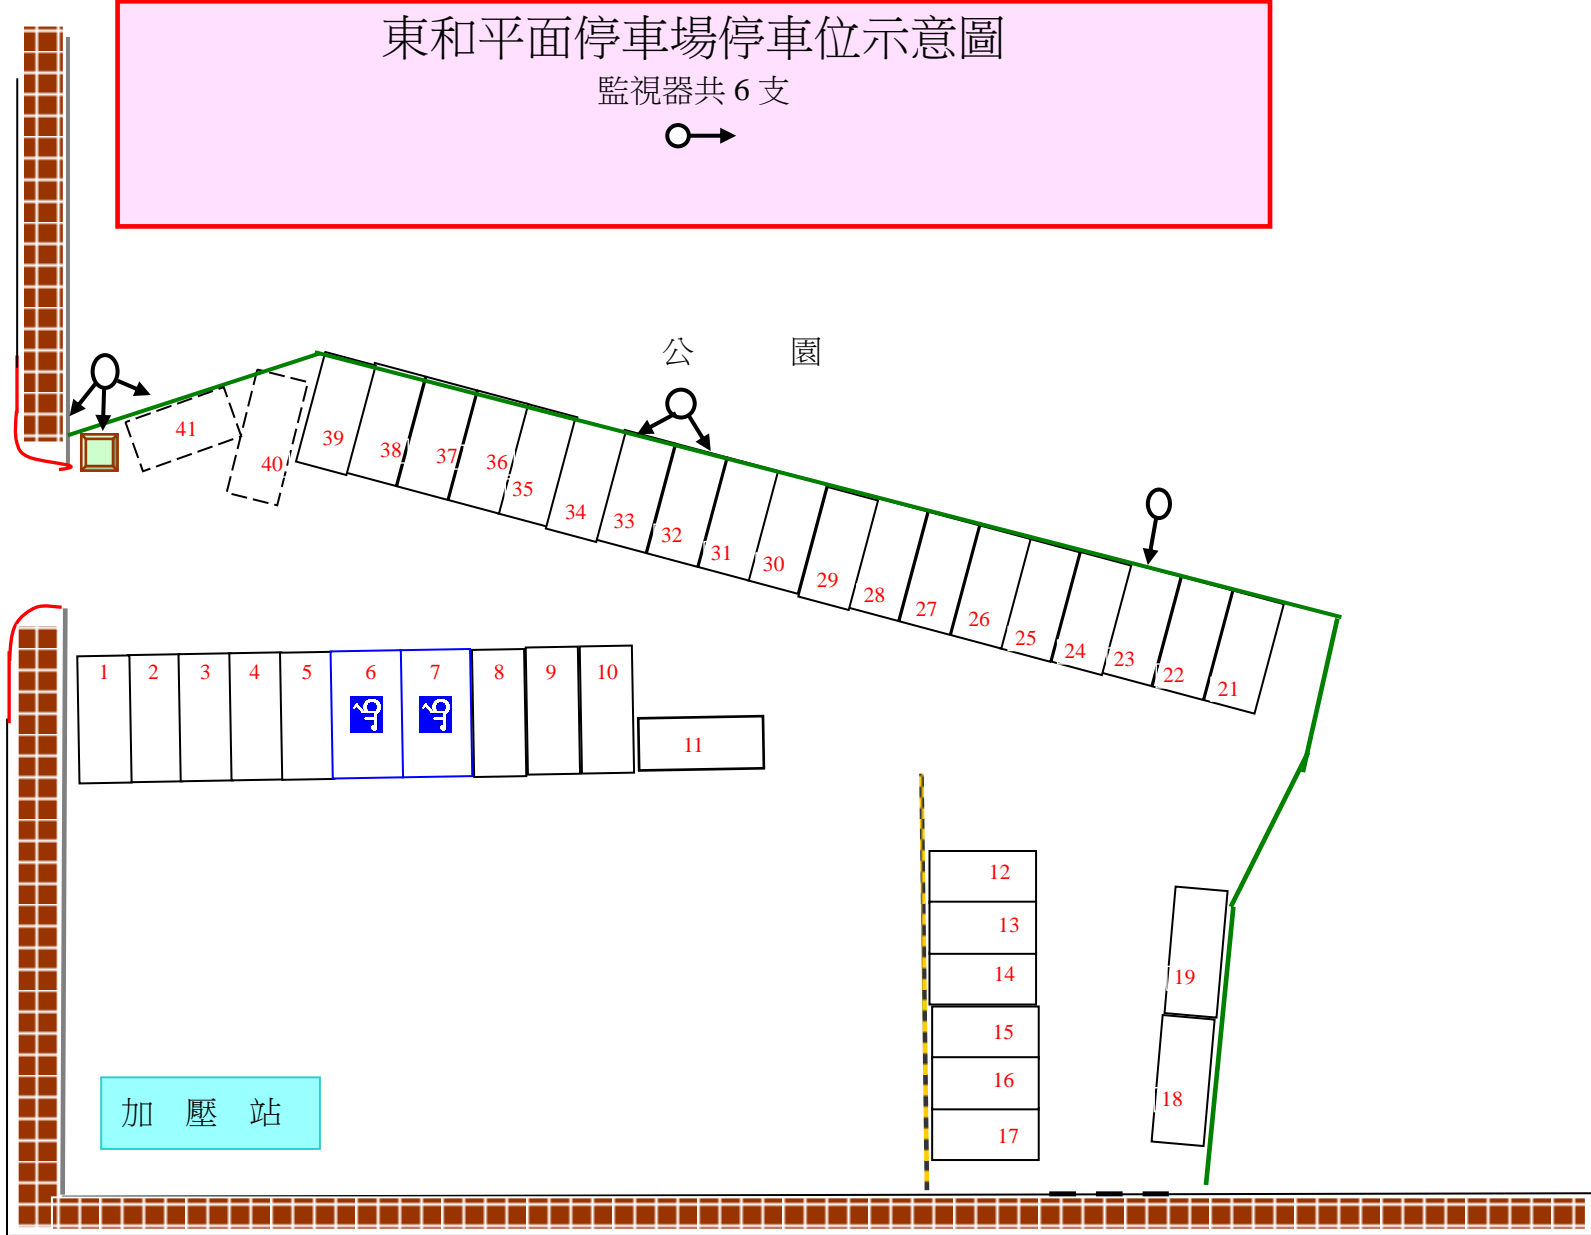

# 東和平面停車場停車位示意圖

監視器共 6 支

天母東路 6 9 巷

中山北路 7 段 14 巷

公園