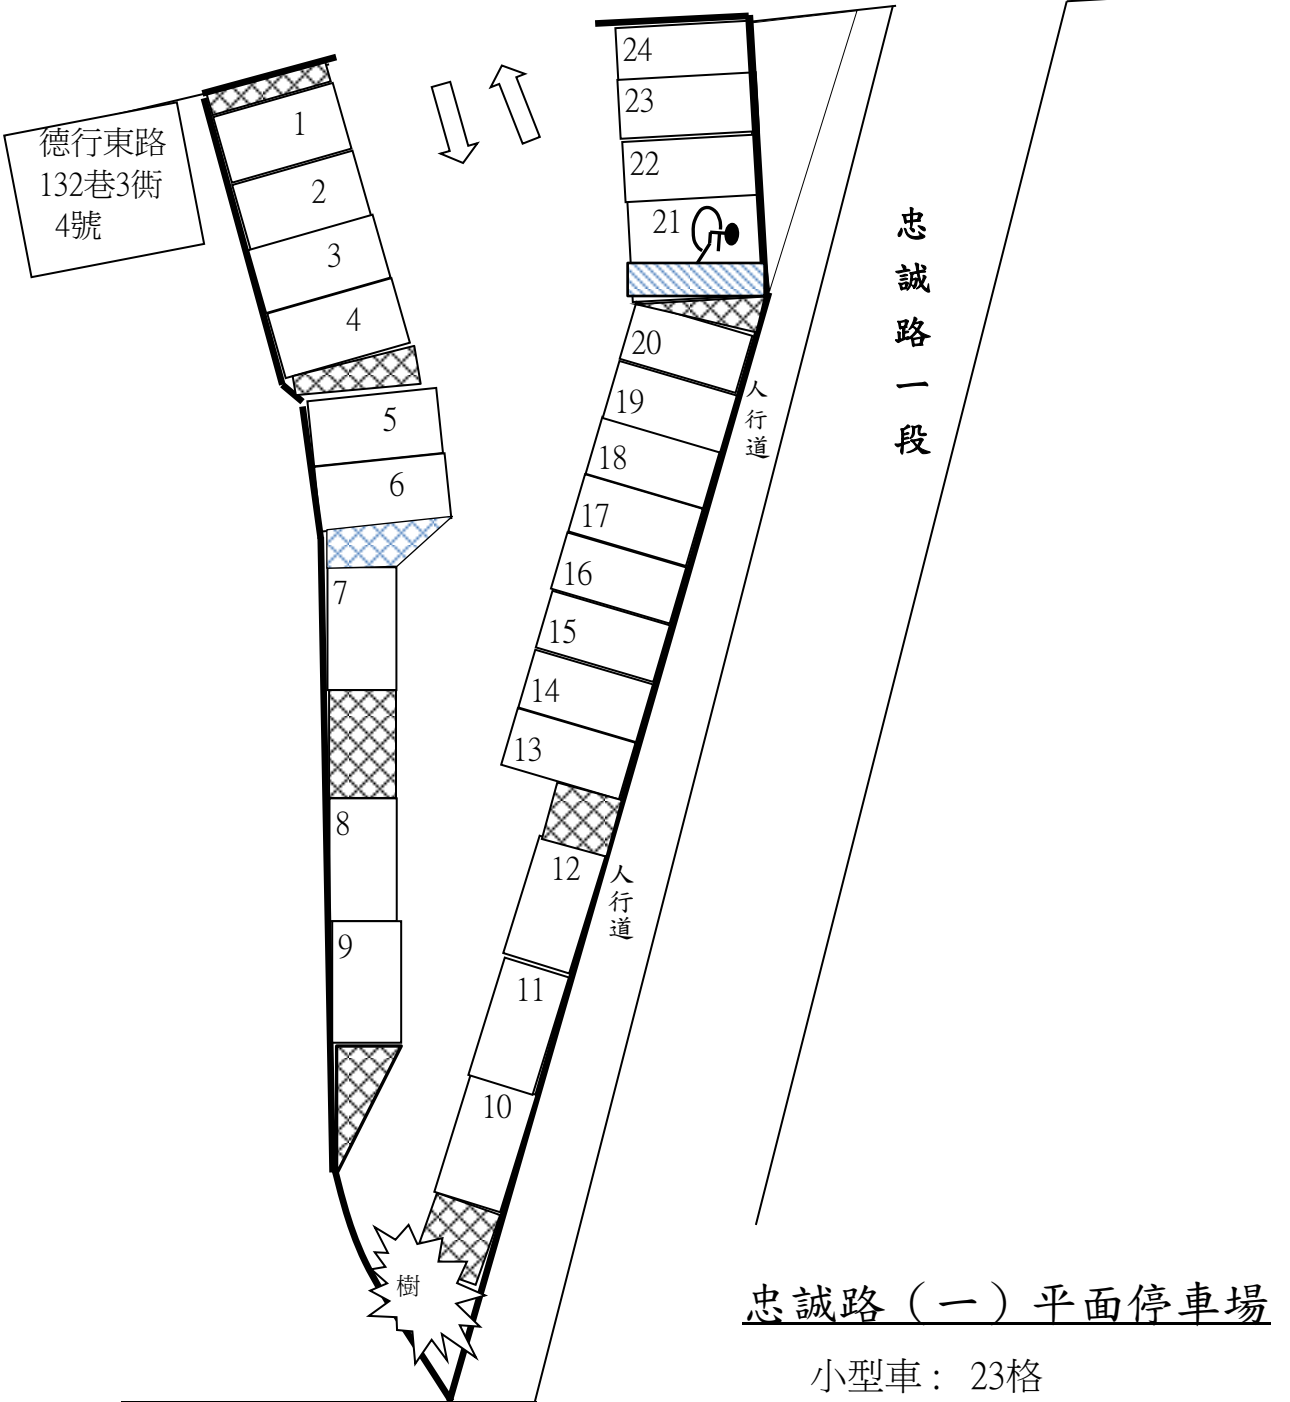

忠誠路（一）平面停車場示意圖

德行東路132巷3街7號

忠誠路1段
184號

往忠誠路二段

德行東路132巷3弄（街）

德行東路
132巷3街
4號

忠誠路一段

忠誠路（一）平面停車場

小型車：23格

身心障礙：1格

合計：24格

忠誠路（一）
平面