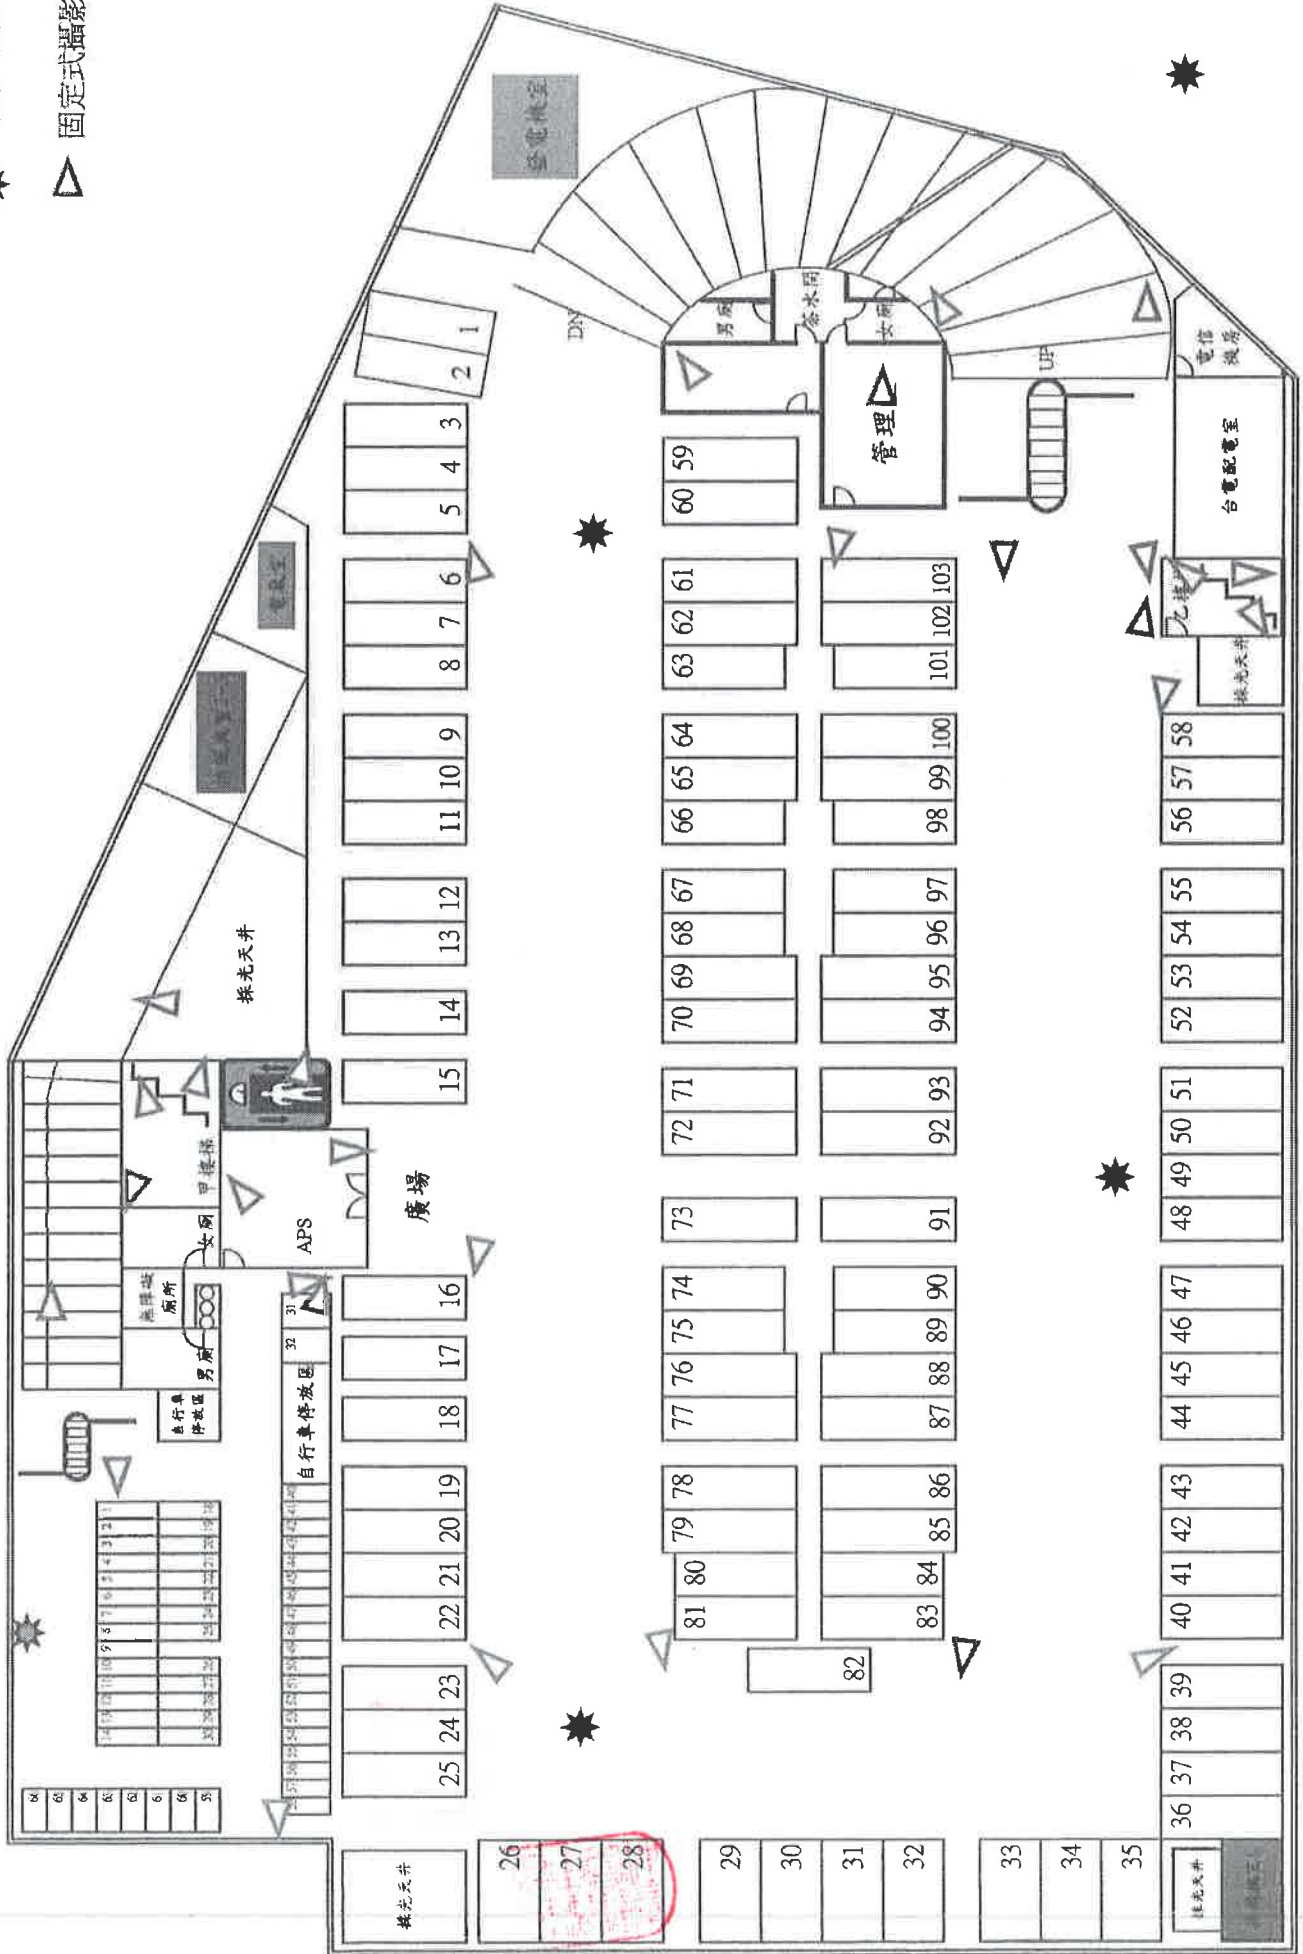

大湖公園地下停車場-B1

★ 360° 攝影機 X5

▷ 固定式攝影機 X30

317

大湖公園地下停車場-B2

★ 360° 攝影機X3

△ 固定式攝影機X15

32-2