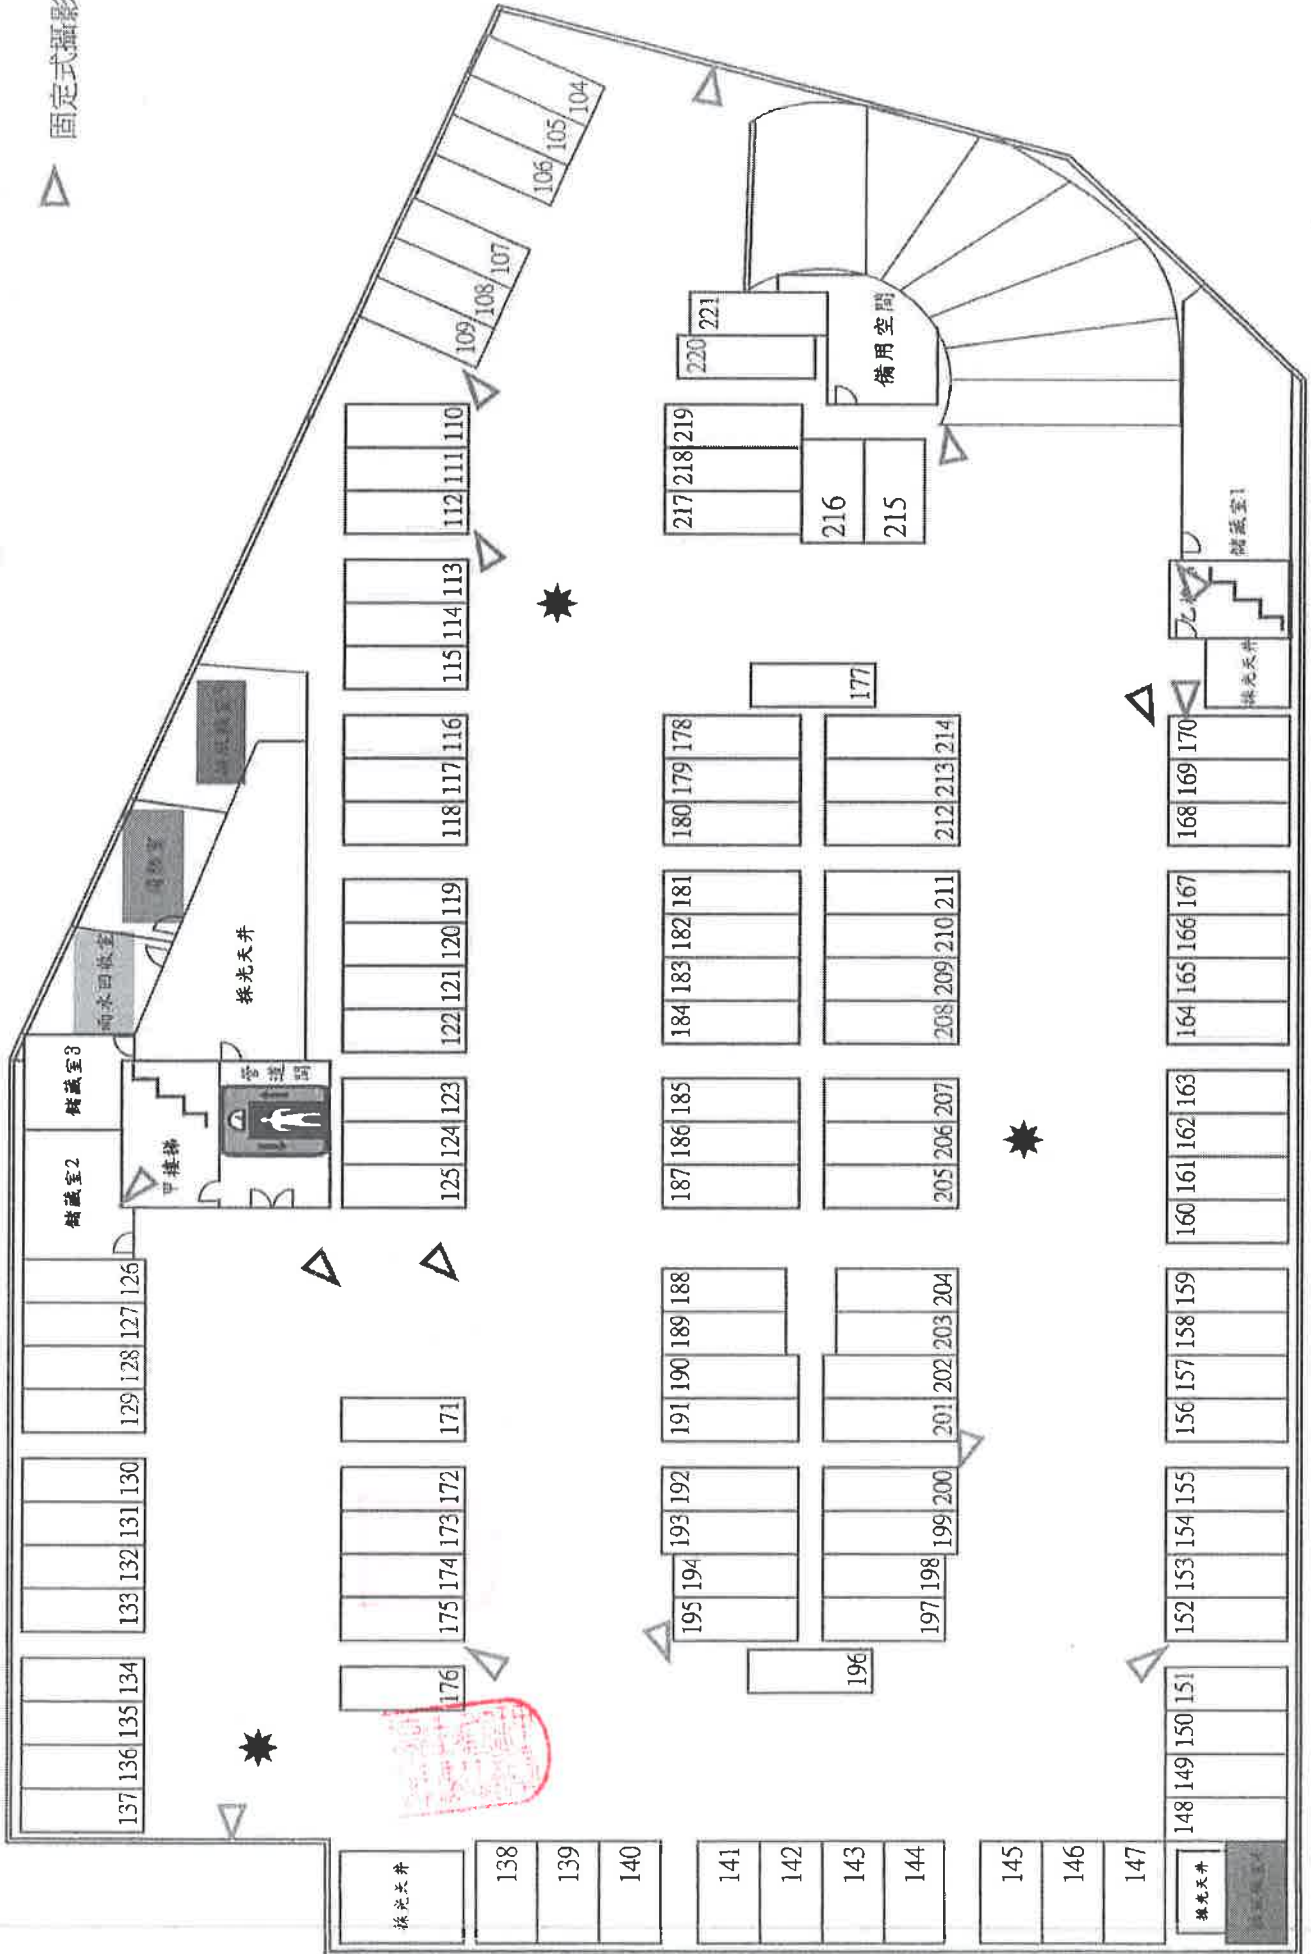

大湖公園地下停車場-B1

★ 360° 攝影機 X5

▷ 固定式攝影機 X30

317

大湖公園地下停車場-B2

★ 360° 攝影機X3

△ 固定式攝影機X15

32-2